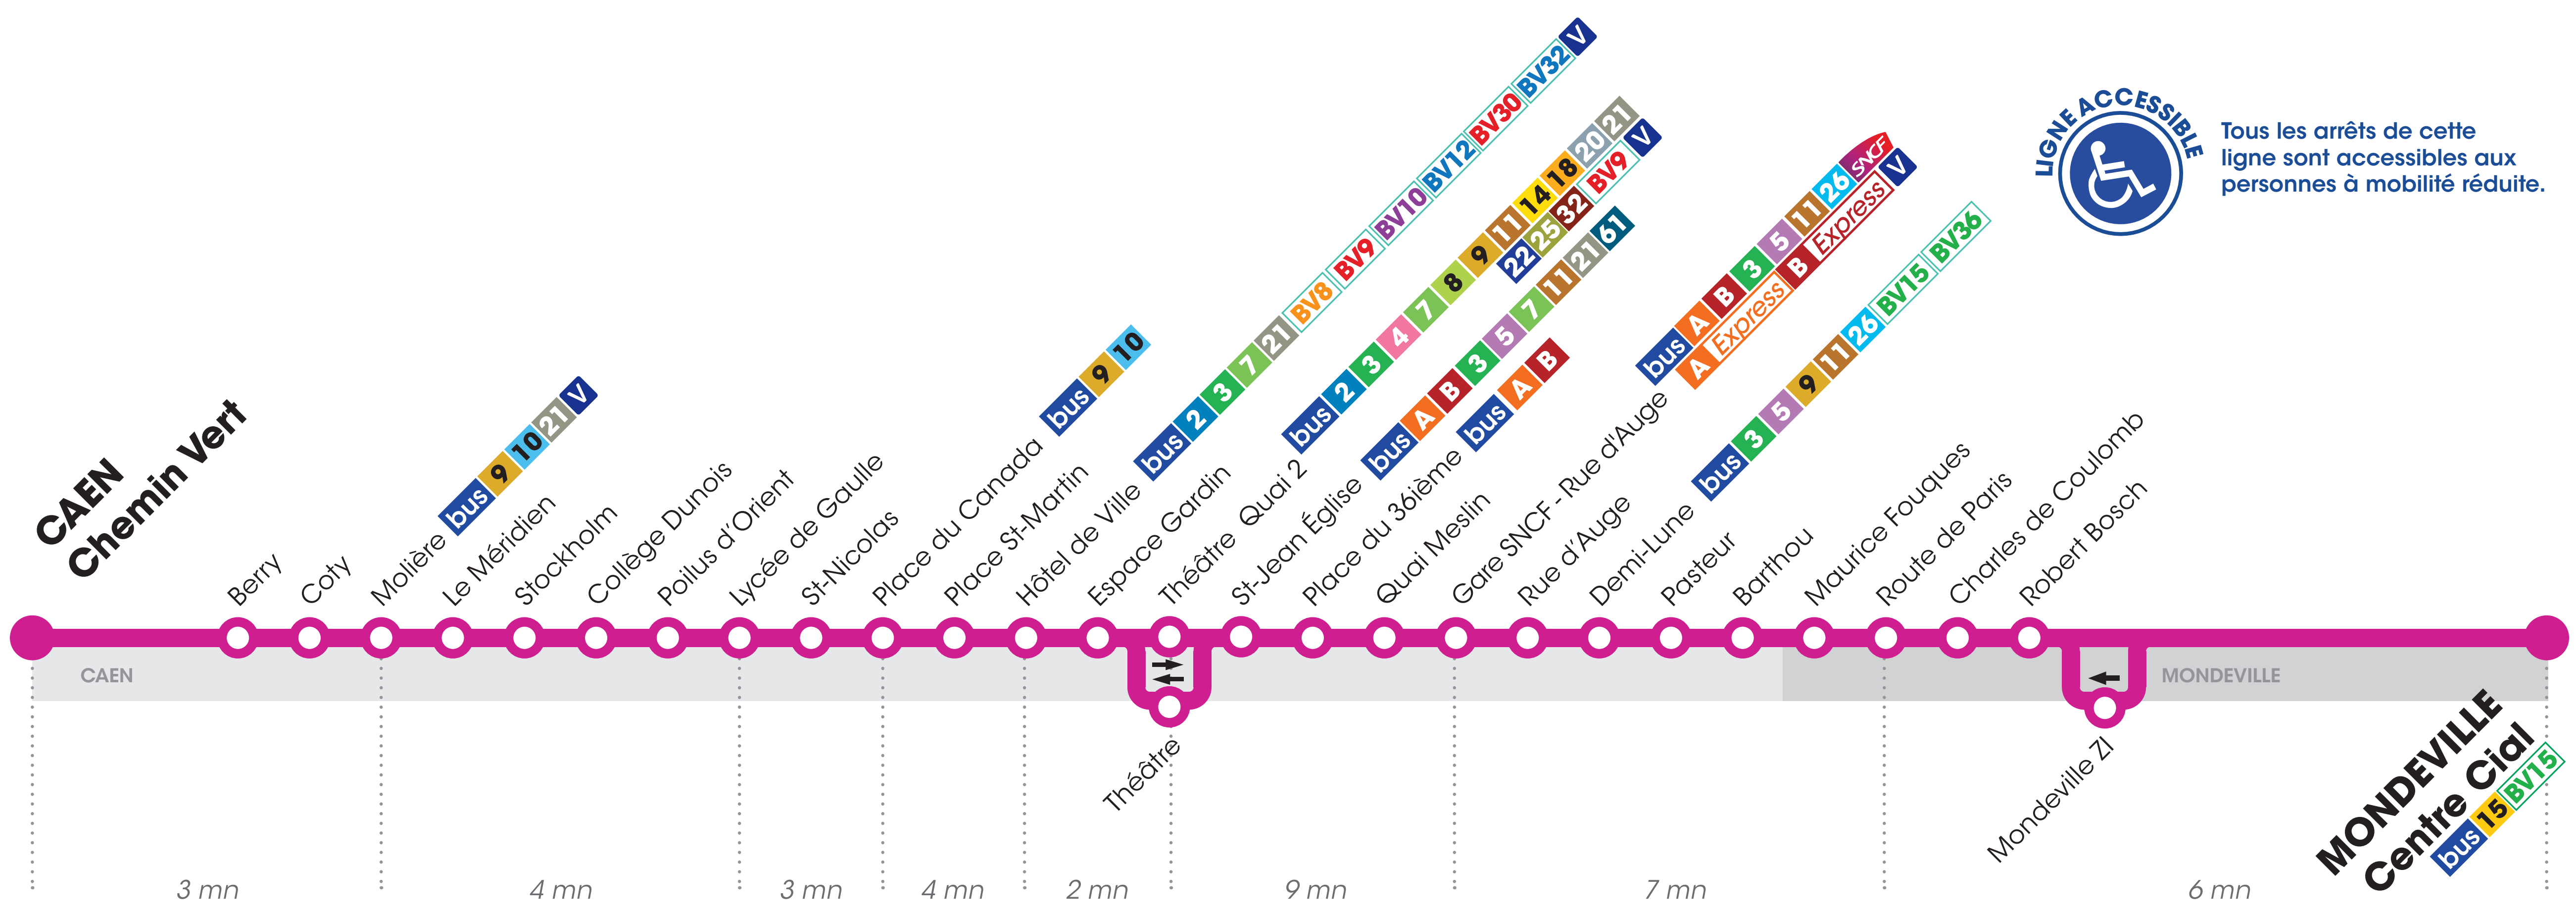

Lianes

1

CAEN Chemin Vert

MONDEVILLE Centre Commercial

En utilisant un bus Twisto, un voyage* effectué sur notre réseau émet en moyenne **579g de CO2e**
*Distance moyenne d'un voyage : 3,64km

Tous les arrêts de cette ligne sont accessibles aux personnes à mobilité réduite.