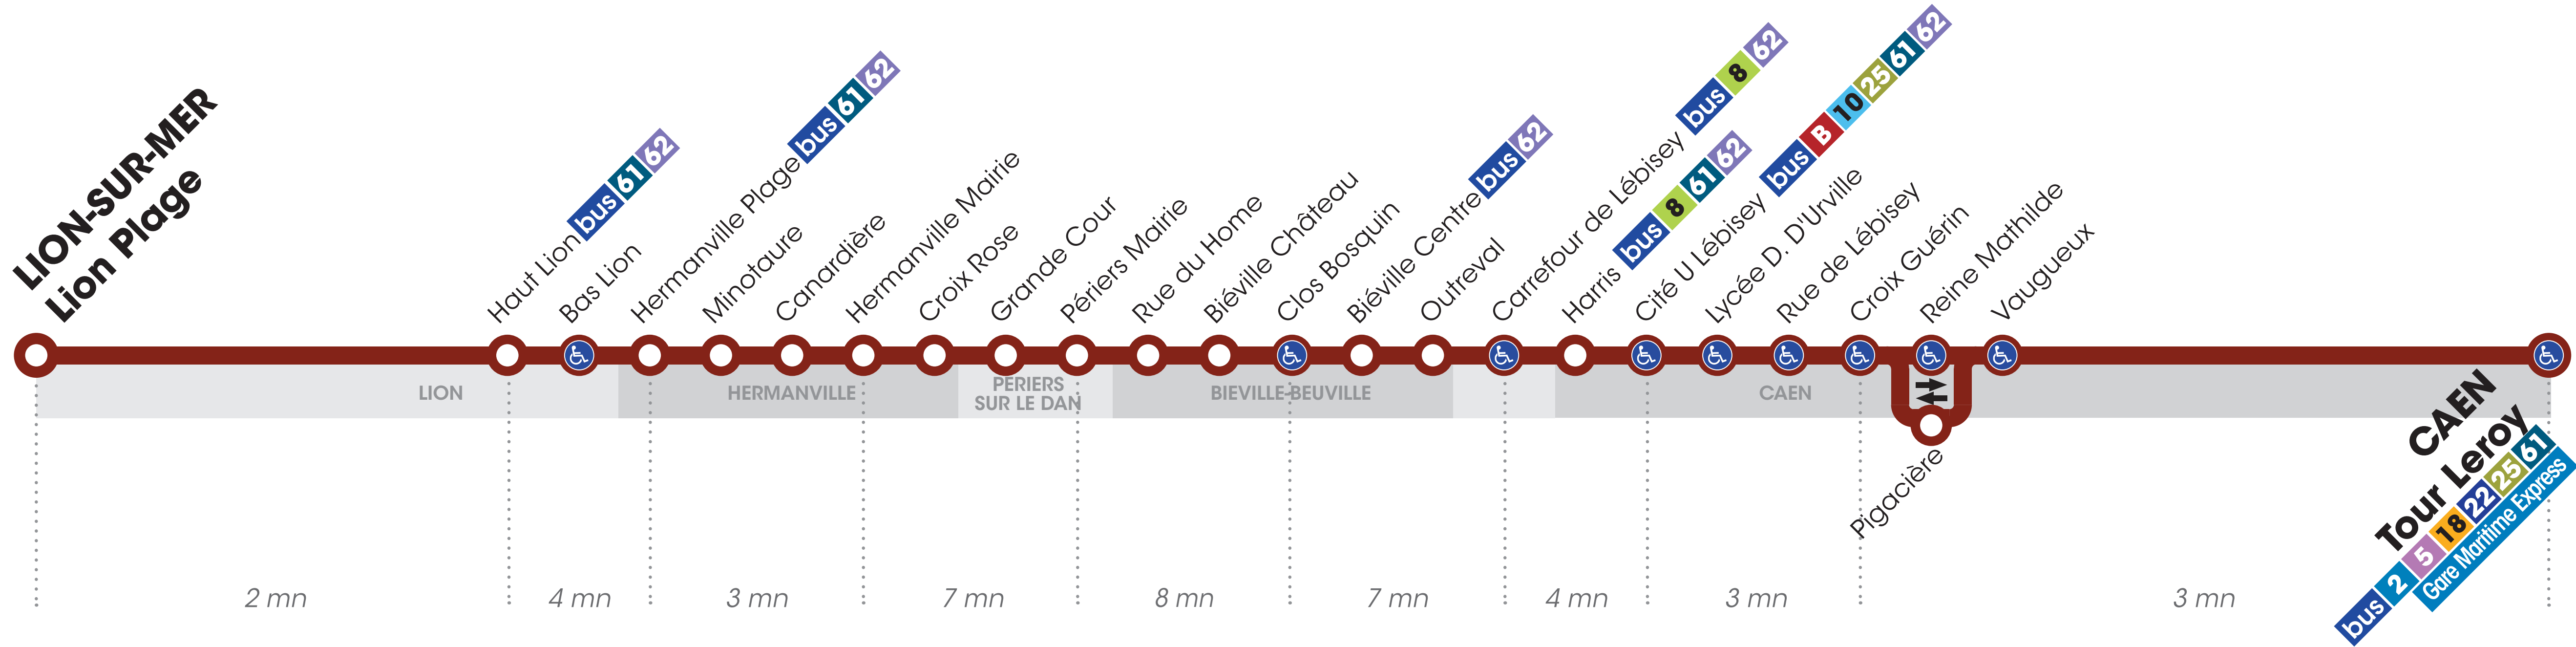

32

LION-SUR-MER

Lion Plage

CAEN

Tour Leroy

En utilisant un bus Twisto, un voyage* effectué sur notre réseau émet en moyenne **579g de CO2e**
*Distance moyenne d'un voyage : 3,64km

Arrêt accessible dans les deux sens aux personnes à mobilité réduite.

LION-SUR-MER
Lion Plage

2 mn

4 mn

3 mn

7 mn

8 mn

7 mn

4 mn

3 mn

3 mn

LION

HERMANVILLE

PERIERS SUR LE DAN

BIEVILLE-BEUVILLE

CAEN

CAEN
Tour Leroy
bus 2 5 18 22 25 61
Gare Maritime Express