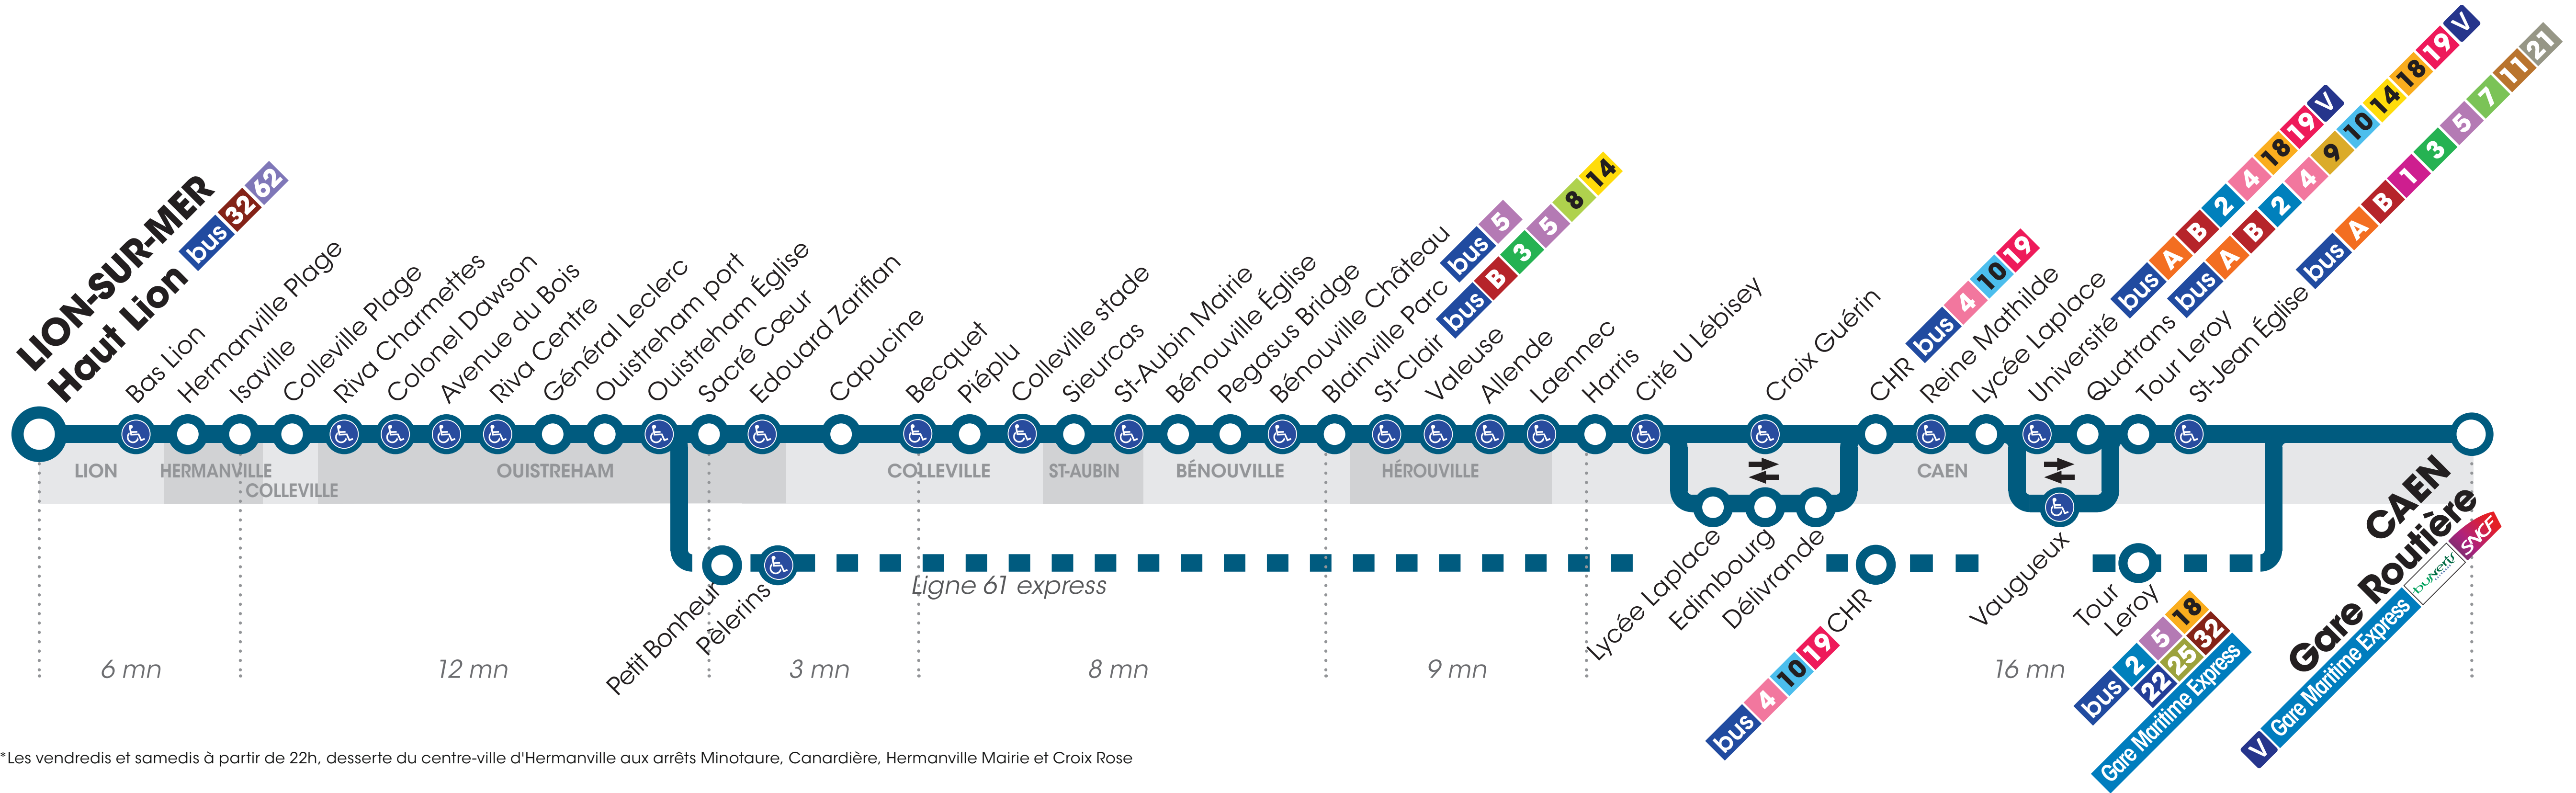

61

LION-SUR-MER Haut Lion

CAEN Gare Routière

En utilisant un bus Twisto, un voyage* effectué sur notre réseau émet en moyenne **579g de CO2e**
*Distance moyenne d'un voyage : 3,64km

Arrêt accessible dans les deux sens aux personnes à mobilité réduite.

*Les vendredis et samedis à partir de 22h, desserte du centre-ville d'Hermanville aux arrêts Minotaure, Canardièrre, Hermanville Mairie et Croix Rose