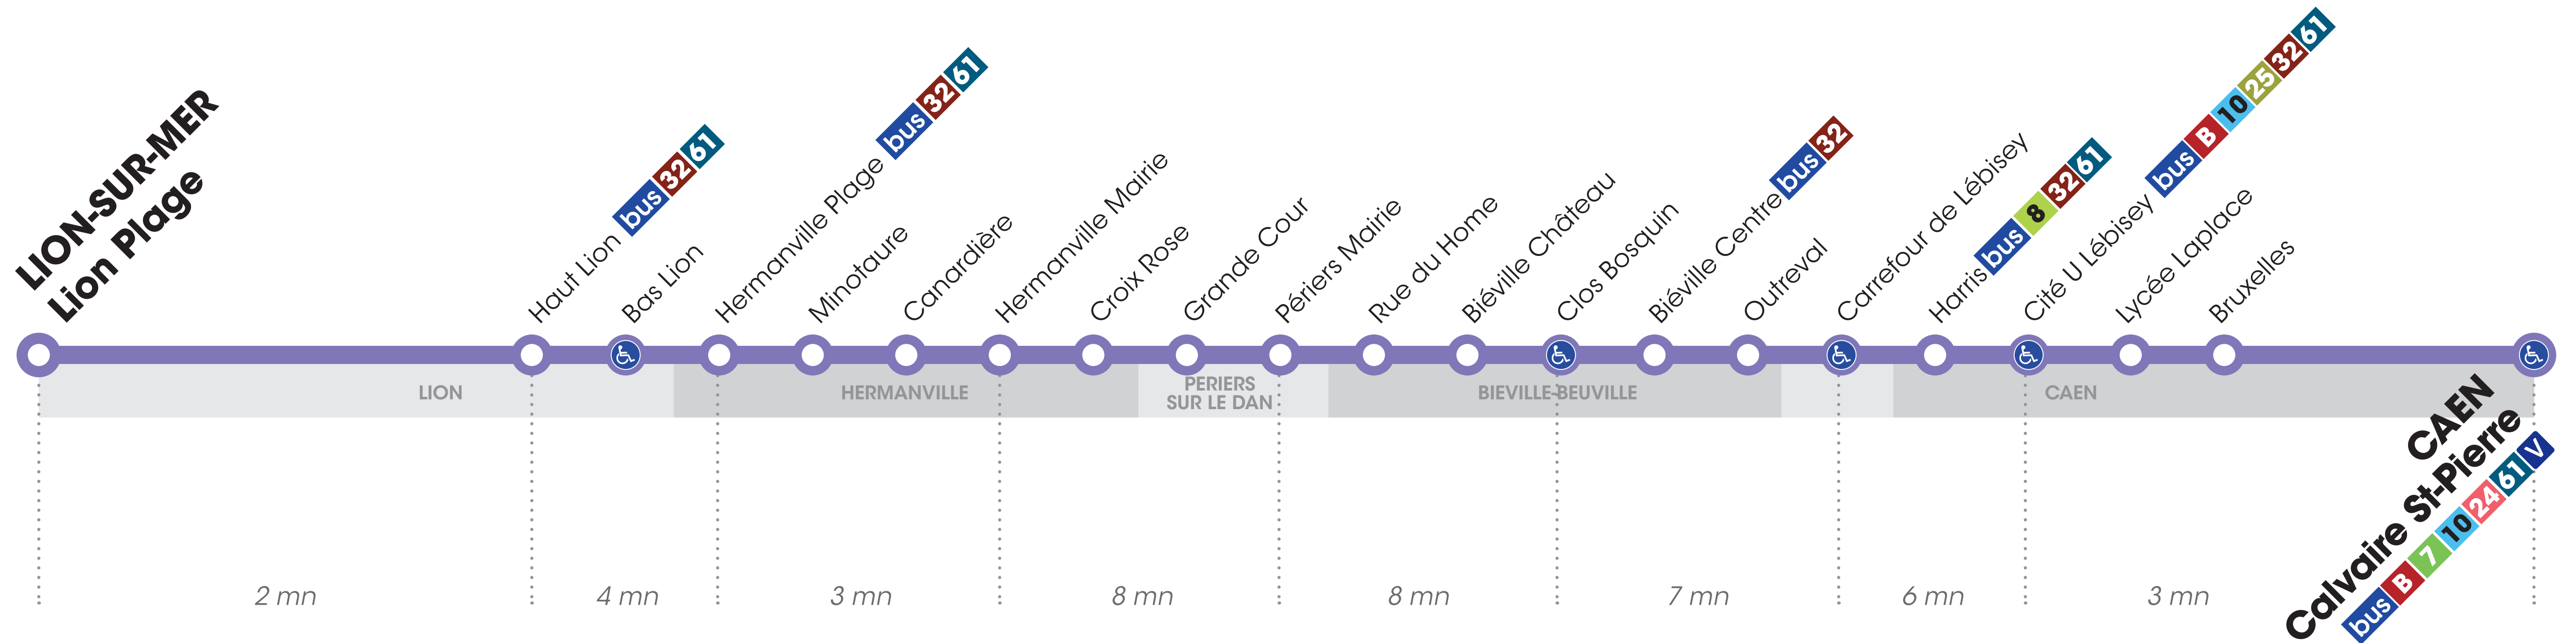

# 62

## LION-SUR-MER Lion Plage

## CAEN Calvaire St-Pierre

En utilisant un bus Twisto, un voyage\* effectué sur notre réseau émet en moyenne **579g de CO2e**  
\*Distance moyenne d'un voyage : 3,64km

Arrêt accessible dans les deux sens aux personnes à mobilité réduite.

**CAEN**  
**Calvaire St-Pierre**  
bus B 7 10 24 61 V