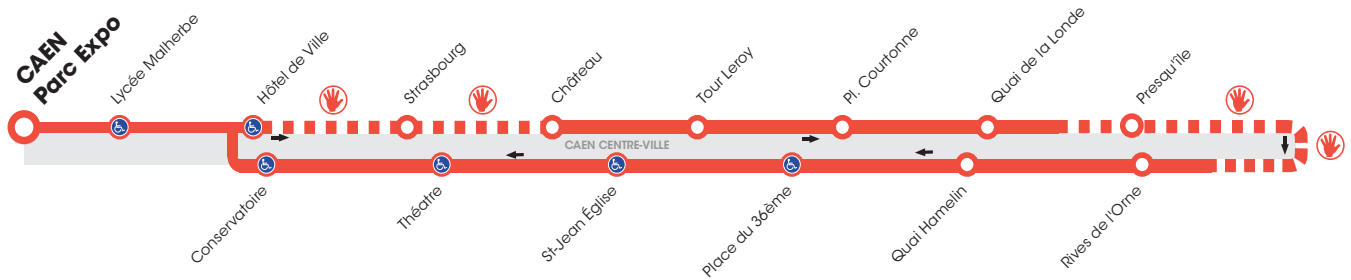

Horaires valables à partir du 10 janvier 2018*

Arrêt accessible aux personnes à mobilité réduite.

Dans le centre historique et sur l'esplanade de la Bibliothèque, la navette de Caen s'arrête d'un simple geste de la main.

LUNDI À SAMEDI

► Direction CAEN Parc Expo

Parc Expo	12.30	12.44	12.59	13.14	13.29	13.44	13.59	14.14	14.29	14.44	14.59	15.14	15.29	15.44
Lycée Malherbe	12.32	12.46	13.01	13.16	13.31	13.46	14.01	14.16	14.31	14.46	15.01	15.16	15.31	15.46
Hôtel de Ville	12.34	12.48	13.03	13.18	13.33	13.48	14.03	14.18	14.33	14.48	15.03	15.18	15.33	15.48
Strasbourg	12.37	12.51	13.06	13.21	13.36	13.51	14.06	14.21	14.36	14.51	15.06	15.21	15.36	15.51
Château	12.39	12.53	13.08	13.23	13.38	13.53	14.08	14.23	14.38	14.53	15.08	15.23	15.38	15.53
Tour Leroy	12.40	12.54	13.09	13.24	13.39	13.54	14.09	14.24	14.39	14.54	15.09	15.24	15.39	15.54
Place Courtonne	12.41	12.55	13.10	13.25	13.40	13.55	14.10	14.25	14.40	14.55	15.10	15.25	15.40	15.55
Quai de la Londe	12.42	12.56	13.11	13.26	13.41	13.56	14.11	14.26	14.41	14.56	15.11	15.26	15.41	15.56
Presqu'île	12.43	12.57	13.12	13.27	13.42	13.57	14.12	14.27	14.42	14.57	15.12	15.27	15.42	15.57
Rives de l'Orne	12.46	13.00	13.15	13.30	13.45	14.00	14.15	14.30	14.45	15.00	15.15	15.30	15.45	16.00
Quai Hamelin	12.48	13.02	13.17	13.32	13.47	14.02	14.17	14.32	14.47	15.02	15.17	15.32	15.47	16.02
Place du 36 ^{ème}	12.50	13.04	13.19	13.34	13.49	14.04	14.19	14.34	14.49	15.04	15.19	15.34	15.49	16.04
St-Jean Eglise	12.53	13.07	13.22	13.37	13.52	14.07	14.22	14.37	14.52	15.07	15.22	15.37	15.52	16.08
Théâtre	12.57	13.11	13.26	13.41	13.56	14.11	14.26	14.41	14.56	15.11	15.26	15.41	15.56	16.12
Conservatoire	13.01	13.15	13.30	13.45	14.00	14.15	14.30	14.45	15.00	15.15	15.30	15.45	16.00	16.16
Lycée Malherbe	13.02	13.16	13.31	13.46	14.01	14.16	14.31	14.46	15.01	15.16	15.31	15.46	16.01	16.17
Parc Expo	13.05	13.19	13.34	13.49	14.04	14.19	14.34	14.49	15.04	15.19	15.34	15.49	16.04	16.20