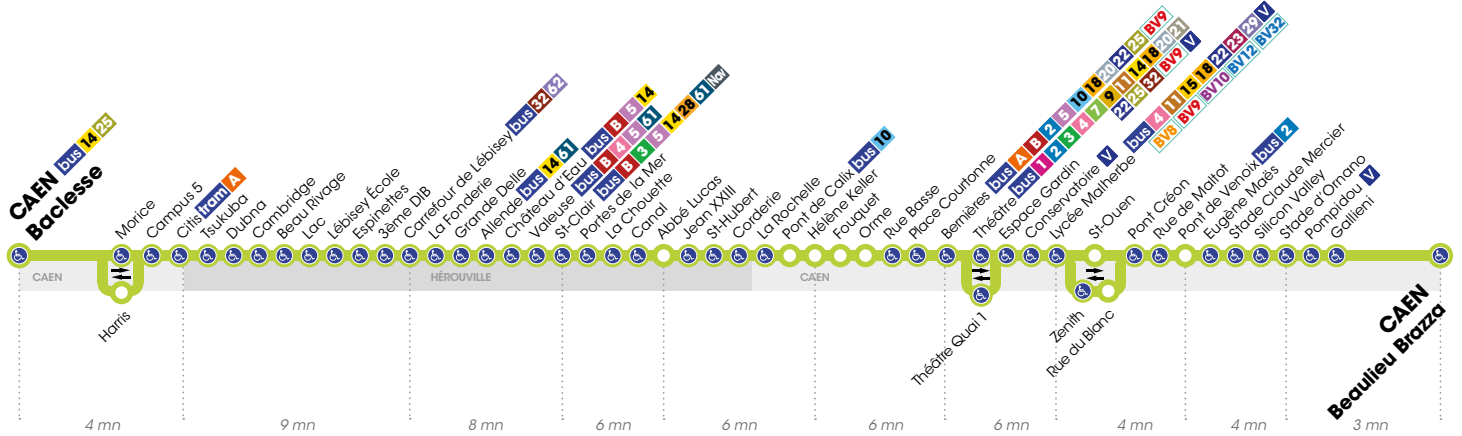

SAMEDI

> Direction CAEN Baclesse

Beaulieu Brazza	6.00	6.40	7.14	7.43	8.23	8.55	9.29	9.59	10.28	10.58	11.28	11.58	12.28	12.59	13.30	14.00	14.32	15.03	15.35	16.06
Stade d'Ornano	6.02	6.42	7.16	7.45	8.25	8.57	9.31	10.01	10.30	11.00	11.30	12.00	12.30	13.01	13.32	14.02	14.34	15.05	15.37	16.08
Pont de Venoix	6.04	6.44	7.18	7.47	8.27	8.59	9.33	10.03	10.33	11.03	11.33	12.03	12.33	13.04	13.35	14.05	14.37	15.08	15.40	16.11
Lycée Malherbe	6.09	6.49	7.23	7.52	8.32	9.05	9.39	10.09	10.39	11.09	11.39	12.09	12.39	13.10	13.41	14.12	14.44	15.15	15.46	16.17
Théâtre Quai 1	6.12	6.52	7.26	7.55	8.35	9.08	9.42	10.13	10.43	11.13	11.43	12.13	12.43	13.14	13.45	14.16	14.48	15.19	15.50	16.21
Hélène Keller	6.17	6.57	7.32	8.01	8.41	9.14	9.48	10.19	10.50	11.20	11.50	12.20	12.50	13.21	13.52	14.23	14.55	15.27	15.58	16.29
Abbé Lucas	6.21	7.01	7.36	8.05	8.46	9.19	9.53	10.24	10.55	11.25	11.55	12.25	12.55	13.26	13.57	14.28	15.00	15.32	16.03	16.34
St-Clair	6.26	7.06	7.41	8.10	8.52	9.25	9.59	10.30	11.00	11.30	12.00	12.30	13.01	13.32	14.03	14.34	15.06	15.38	16.09	16.40
Carrefour de Lébisey	6.32	7.12	7.47	8.16	8.58	9.31	10.06	10.37	11.07	11.37	12.06	12.36	13.07	13.38	14.10	14.41	15.13	15.45	16.16	16.47
Citis	6.39	7.19	7.54	8.23	9.04	9.37	10.12	10.43	11.13	11.43	12.12	12.42	13.14	13.45	14.17	14.48	15.20	15.52	16.22	16.53
Baclesse	6.42	7.22	7.57	8.26	9.07	9.40	10.15	10.46	11.16	11.46	12.15	12.45	13.17	13.48	14.20	14.51	15.23	15.55	16.25	16.56

*Sous réserve de modification. Horaires théoriques sous réserve des conditions de circulation.

Horaires valables du 1^{er} janvier au 1^{er} juillet 2018*

Arêt accessible dans les deux sens aux personnes à mobilité réduite.