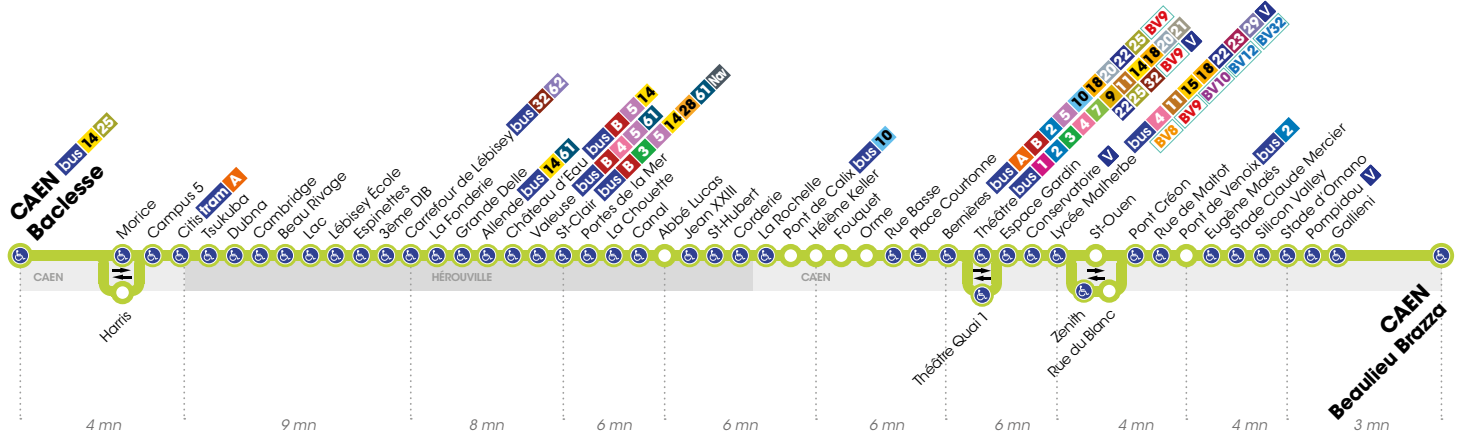

Horaires valables du 1er janvier au 1er juillet 2018*

Arêt accessible dans les deux sens aux personnes à mobilité réduite.

SAMEDI

> Direction CAEN Beaulieu Brazza

Baclesse	5.46	6.21	6.50	7.27	8.02	8.36	9.00	9.27	9.57	10.27	10.57	11.26	11.56	12.26	12.56	13.26	13.55	14.25	14.59	15.30
Citis	5.48	6.23	6.52	7.29	8.04	8.38	9.02	9.29	9.59	10.29	10.59	11.28	11.58	12.28	12.58	13.28	13.57	14.27	15.01	15.32
Carrefour de Lébisey	5.55	6.30	6.59	7.36	8.11	8.45	9.09	9.36	10.06	10.36	11.06	11.35	12.05	12.35	13.05	13.35	14.04	14.35	15.09	15.40
St-Clair	6.03	6.38	7.07	7.44	8.19	8.53	9.17	9.45	10.15	10.45	11.15	11.44	12.14	12.44	13.14	13.44	14.13	14.44	15.18	15.49
Abbé Lucas	6.08	6.43	7.12	7.49	8.24	8.58	9.22	9.51	10.21	10.51	11.21	11.50	12.20	12.50	13.20	13.50	14.19	14.50	15.24	15.55
Hélène Keller	6.12	6.47	7.16	7.53	8.28	9.02	9.26	9.56	10.26	10.56	11.26	11.56	12.26	12.56	13.26	13.56	14.25	14.55	15.29	16.01
Théâtre	6.20	6.55	7.24	8.01	8.36	9.10	9.35	10.05	10.35	11.05	11.35	12.05	12.35	13.05	13.35	14.05	14.35	15.05	15.40	16.12
Lycée Malherbe	6.24	6.59	7.28	8.05	8.40	9.14	9.39	10.09	10.39	11.09	11.39	12.09	12.39	13.09	13.39	14.09	14.39	15.10	15.45	16.17
Pont de Venoix	6.29	7.04	7.33	8.10	8.45	9.19	9.44	10.14	10.44	11.14	11.44	12.14	12.44	13.14	13.44	14.14	14.44	15.15	15.50	16.22
Stade d'Ornano	6.31	7.06	7.35	8.12	8.47	9.21	9.46	10.16	10.46	11.16	11.46	12.16	12.46	13.16	13.46	14.16	14.46	15.17	15.53	16.25
Beaulieu Brazza	6.33	7.08	7.37	8.14	8.49	9.23	9.48	10.18	10.48	11.18	11.48	12.18	12.48	13.18	13.48	14.18	14.48	15.19	15.55	16.27

Baclesse	16.03	16.33	17.08	17.37	18.08	18.39	19.11	19.41	20.17	20.57										
Citis	16.05	16.35	17.10	17.39	18.10	18.41	19.13	19.43	20.19	20.59										
Carrefour de Lébisey	16.12	16.42	17.17	17.46	18.17	18.48	19.20	19.50	20.26	21.06										
St-Clair	16.21	16.51	17.26	17.55	18.26	18.57	19.28	19.58	20.34	21.14										
Abbé Lucas	16.27	16.57	17.32	18.01	18.32	19.03	19.34	20.04	20.39	21.19										
Hélène Keller	16.33	17.03	17.38	18.07	18.37	19.08	19.39	20.09	20.43	21.23										
Théâtre	16.44	17.14	17.49	18.18	18.49	19.19	19.48	20.18	20.50	21.30										
Lycée Malherbe	16.49	17.19	17.54	18.22	18.53	19.23	19.52	20.22	20.54	21.34										
Pont de Venoix	16.54	17.25	17.59	18.27	18.58	19.28	19.57	20.27	20.59	21.39										
Stade d'Ornano	16.57	17.28	18.02	18.30	19.00	19.30	19.59	20.29	21.01	21.41										
Beaulieu Brazza	16.59	17.30	18.04	18.32	19.02	19.32	20.01	20.31	21.03	21.43										

SAMEDI

> Direction CAEN Baclesse