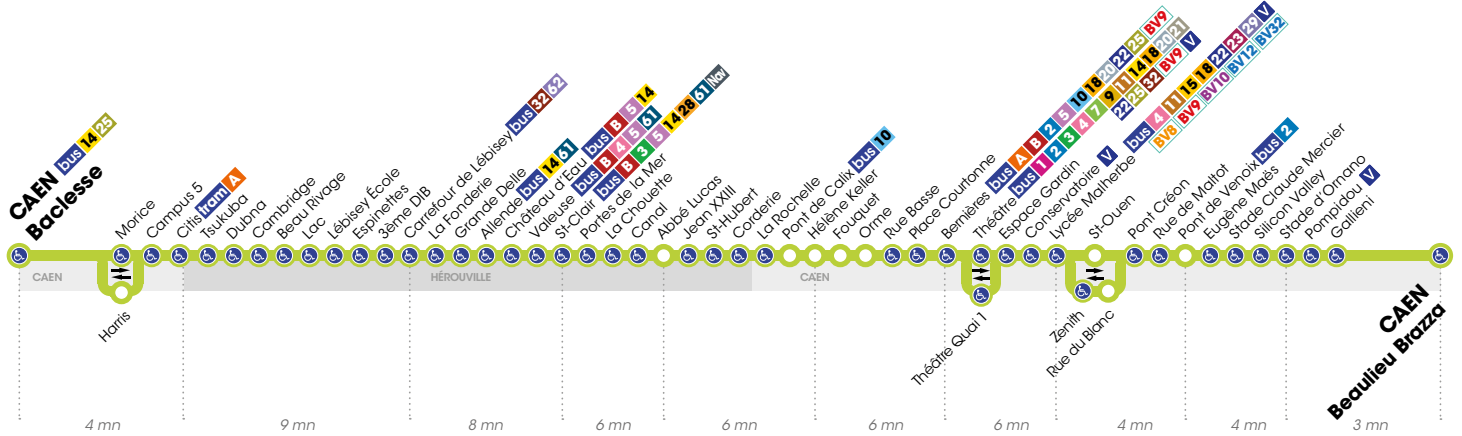

Horaires valables du 1^{er} janvier au 1^{er} juillet 2018*

Arrêt accessible dans les deux sens aux personnes à mobilité réduite.

LUNDI À VENDREDI > Direction CAEN Beaulieu Brazza

Retrouvez les horaires en période de vacances scolaires p.4

Baclesse	19.16	19.39	20.00	20.25	20.56
Citis	19.19	19.42	20.03	20.28	20.59
Carrefour de Lébisey	19.26	19.49	20.10	20.35	21.06
St-Clair	19.35	19.57	20.18	20.42	21.13
Abbé Lucas	19.40	20.02	20.23	20.47	21.18
Hélène Keller	19.45	20.07	20.28	20.52	21.22
Théâtre	19.55	20.17	20.38	21.00	21.30
Lycée Malherbe	19.59	20.21	20.41	21.03	21.33
Pont de Venoix	20.04	20.26	20.46	21.08	21.38
Stade d'Ornano	20.06	20.28	20.48	21.10	21.40
Beaulieu Brazza	20.08	20.30	20.50	21.12	21.42