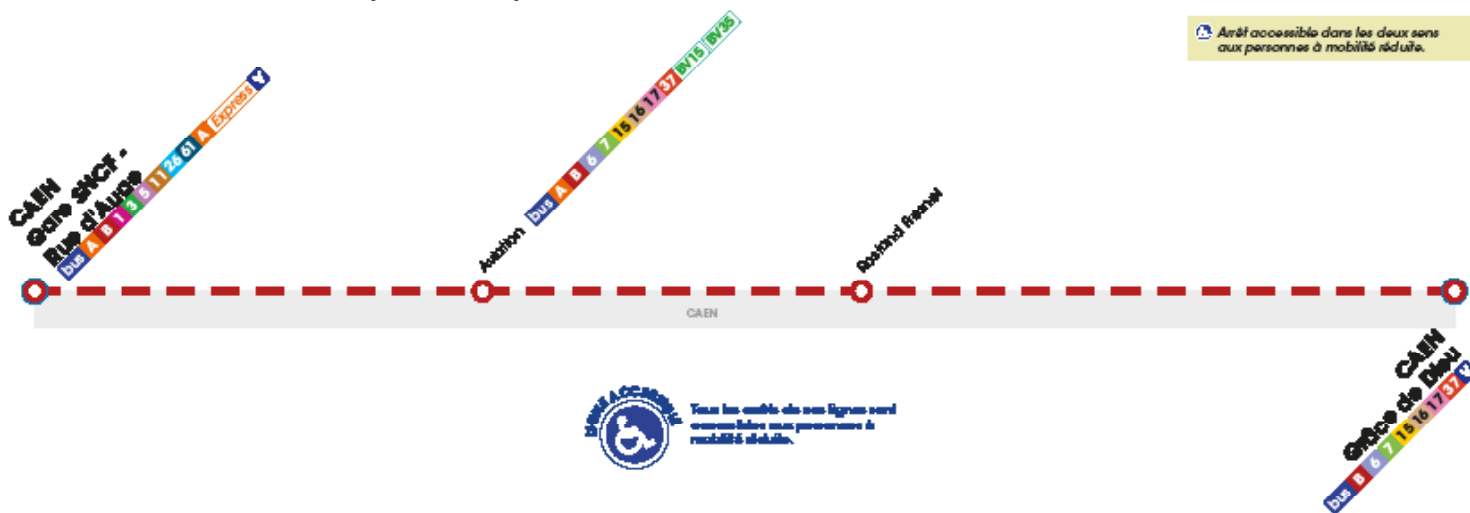

Horaires valables du 1^{er} janvier au 1^{er} juillet 2018*

Arrêt accessible dans les deux sens aux personnes à mobilité réduite.

LUNDI À VENDREDI > Direction **CAEN Grâce de Dieu**

La Ligne B Express ne circule pas pendant les petites vacances scolaires, les samedis et les dimanches et fêtes.

HORAIRES VACANCES SCOLAIRES

Les lignes de bus circulent avec des horaires spécifiques pendant les vacances scolaires :
Noël : du 01/01 au 07/01 2018
Hiver : du 26/02 au 11/03 2018
Printemps : du 30/04 au 13/05 2018

LUNDI À VENDREDI > Direction **CAEN Gare SNCF-Rue d'Auge**

Grâce de Dieu	7.16	7.30	7.45	7.59	8.15	8.30	8.45	9.00	(1)	(1)	(1)	(1)	(1)	(1)	(1)	(1)
Rostand/Fresnel	7.17	7.31	7.46	8.00	8.16	8.31	8.46	9.01	12.06	12.16	12.36	12.46	13.06	13.16	13.36	13.46
Aviation	7.19	7.33	7.48	8.02	8.18	8.33	8.48	9.03	12.08	12.18	12.38	12.48	13.08	13.18	13.38	13.48
Gare SNCF-Rue d'Auge	7.26	7.40	7.55	8.10	8.26	8.41	8.56	9.11	12.16	12.26	12.46	12.56	13.16	13.26	13.46	13.56
	(1)	(2)	(2)	(2)	(2)	(2)	(2)	(2)	(2)	(2)	(2)	(2)				
Grâce de Dieu	14.05	15.58	16.18	16.27	16.46	16.56	17.16	17.25	17.46	17.58	18.19	18.31				
Rostand/Fresnel	14.06	15.59	16.19	16.28	16.47	16.57	17.17	17.26	17.47	17.59	18.20	18.32				
Aviation	14.08	16.01	16.21	16.30	16.49	16.59	17.19	17.28	17.49	18.01	18.22	18.34				
Gare SNCF-Rue d'Auge	14.16	16.09	16.29	16.38	16.57	17.07	17.27	17.36	17.57	18.09	18.30	18.42				

(1) Circule uniquement le mercredi.
 (2) Ne circule pas le mercredi.