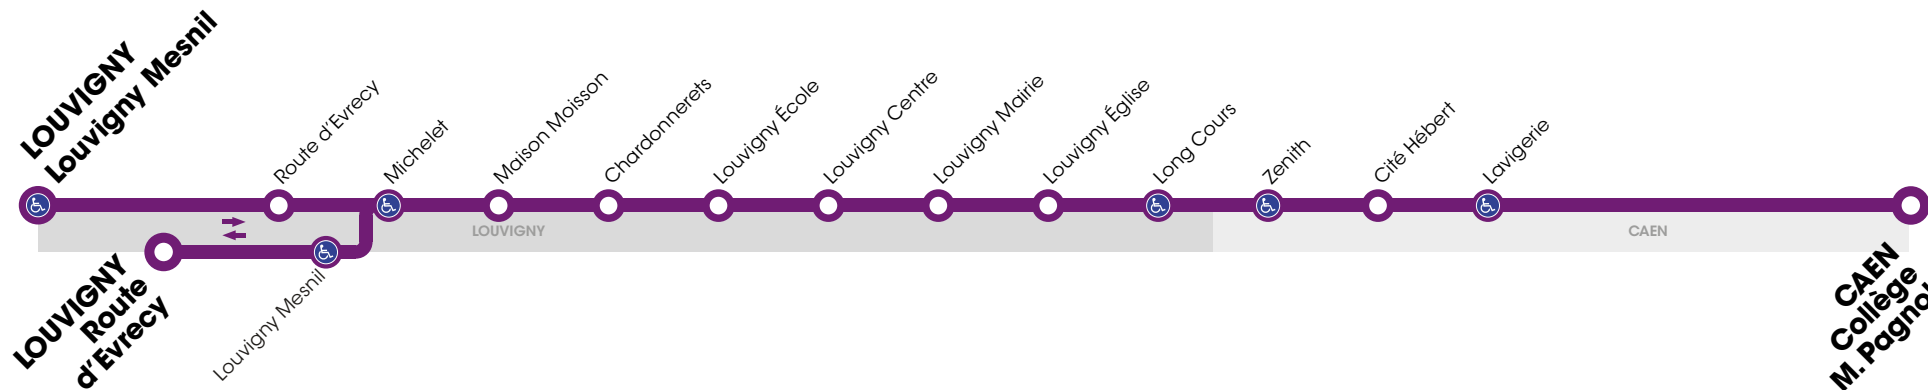

RÉSEAU COMPLÉMENTAIRE*

Horaires valables du 12 mars au 6 juillet 2018 inclus

 Arrêt accessible dans les deux sens aux personnes à mobilité réduite.

VERS CAEN		LUNDI À VENDREDI
Collège M. Pagnol		
LOUVIGNY	Louvigny Mesnil	7.43
	Route d'Evrecy	7.44
	Michelet	7.48
	Maison Moisson	7.49
	Chardonnerets	7.50
	Louvigny Ecole	7.51
	Louvigny Centre	7.52
	Louvigny Mairie	7.53
	Louvigny Eglise	7.54
	Long Cours	7.55
CAEN	Zenith	8.00
	Cité Hebert	8.03
	Lavigerie	8.04
	Collège M. Pagnol	8.05

*Les lignes du Réseau Complémentaire ne circulent pas pendant les petites vacances scolaires ni l'été.

RÉSEAU COMPLÉMENTAIRE*

Horaires valables du 12 mars au 6 juillet 2018 inclus

 Arrêt accessible dans les deux sens aux personnes à mobilité réduite.

VERS LOUVIGNY		LUN - MAR - JEU - VEN		MERCREDI
Route d'Evrecy				
CAEN	Collège M. Pagnol	15.55	17.05	13.10
	Lavigerie	15.56	17.06	13.11
	Cité Hebert	15.57	17.07	13.12
	Zenith	16.00	17.10	13.15
LOUVIGNY	Long Cours	16.05	17.15	13.20
	Louvigny Eglise	16.10	17.20	13.25
	Louvigny Mairie	16.12	17.22	13.27
	Louvigny Centre	16.12	17.22	13.27
	Louvigny Ecole	16.13	17.23	13.28
	Chardonnerets	16.13	17.23	13.28
	Maison Moisson	16.14	17.25	13.29
	Michelet	16.15	17.25	13.30
	Louvigny Mesnil	16.16	17.26	13.31
	Route d'Evrecy	16.17	17.27	13.32

*Les lignes du Réseau Complémentaire ne circulent pas pendant les petites vacances scolaires ni l'été.