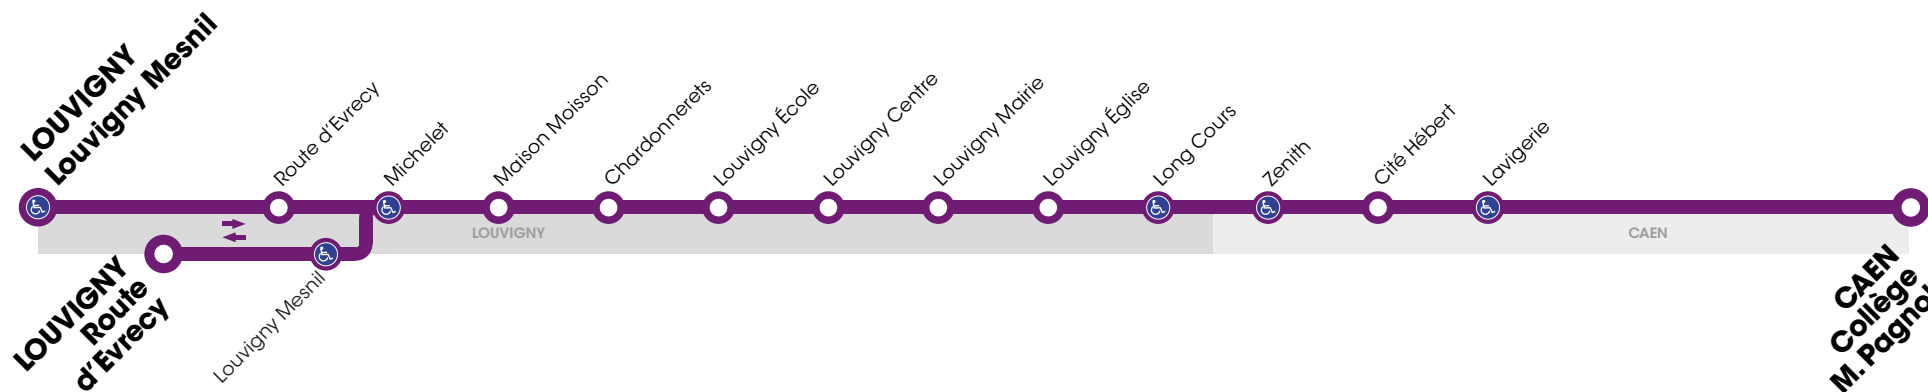

RÉSEAU COMPLÉMENTAIRE*

Horaires valables du 12 mars au 6 juillet 2018 inclus

 Arrêt accessible dans les deux sens aux personnes à mobilité réduite.

VERS CAEN		LUNDI À VENDREDI
Collège M. Pagnol		
LOUVIGNY	Louvigny Mesnil	7.43
	Route d'Evrecy	7.44
	Michelet	7.48
	Maison Moisson	7.49
	Chardonnerets	7.50
	Louvigny Ecole	7.51
	Louvigny Centre	7.52
	Louvigny Mairie	7.53
	Louvigny Eglise	7.54
	Long Cours	7.55
CAEN	Zenith	8.00
	Cité Hebert	8.03
	Lavigerie	8.04
	Collège M. Pagnol	8.05

*Les lignes du Réseau Complémentaire ne circulent pas pendant les petites vacances scolaires ni l'été.

RÉSEAU COMPLÉMENTAIRE*

Horaires valables du 12 mars au 6 juillet 2018 inclus

 Arrêt accessible dans les deux sens aux personnes à mobilité réduite.

VERS LOUVIGNY		LUN - MAR - JEU - VEN		MERCREDI
Route d'Evrecy				
CAEN	Collège M. Pagnol	15.55	17.05	13.10
	Lavigerie	15.56	17.06	13.11
	Cité Hebert	15.57	17.07	13.12
	Zenith	16.00	17.10	13.15
LOUVIGNY	Long Cours	16.05	17.15	13.20
	Louvigny Eglise	16.10	17.20	13.25
	Louvigny Mairie	16.12	17.22	13.27
	Louvigny Centre	16.12	17.22	13.27
	Louvigny Ecole	16.13	17.23	13.28
	Chardonnerets	16.13	17.23	13.28
	Maison Moisson	16.14	17.25	13.29
	Michelet	16.15	17.25	13.30
	Louvigny Mesnil	16.16	17.26	13.31
	Route d'Evrecy	16.17	17.27	13.32

*Les lignes du Réseau Complémentaire ne circulent pas pendant les petites vacances scolaires ni l'été.