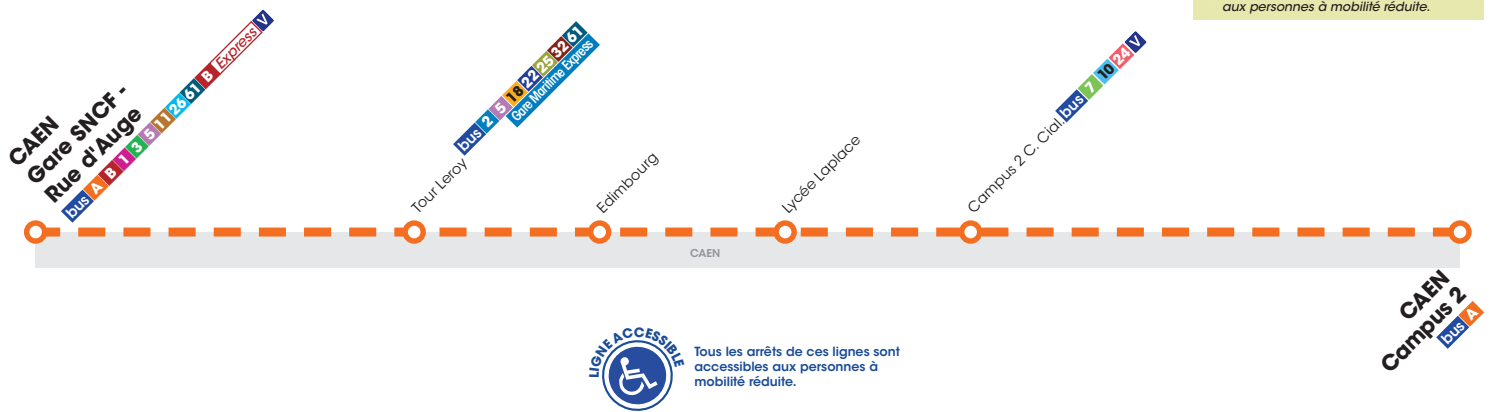

Horaires valables du 1^{er} janvier au 1^{er} juillet 2018*

LUNDI À VENDREDI > Direction CAEN Campus 2

La Ligne A Express ne circule pas pendant les petites vacances scolaires, les samedis et les dimanches et fêtes.

Gare SNCF-Rue d'Auge	7.02	7.12	7.22	7.25	7.34	7.51	7.59	8.09	8.19	8.30	8.40	8.50	9.02
Tour Leroy	7.12	7.22	7.32	7.35	7.44	8.01	8.09	8.19	8.29	8.40	8.50	9.00	9.11
Edimbourg	7.16	7.26	7.36	7.39	7.48	8.05	8.13	8.23	8.33	8.44	8.54	9.04	9.15
Lycée Laplace	7.17	7.27	7.37	7.40	7.49	8.06	8.14	8.24	8.34	8.45	8.55	9.05	9.16
Campus 2 Centre Commercial	7.23	7.33	7.44	7.47	7.57	8.14	8.22	8.32	8.42	8.53	9.03	9.12	9.23
Campus 2	7.24	7.34	7.45	7.48	7.58	8.15	8.23	8.33	8.43	8.54	9.04	9.13	9.24

(1) Circule uniquement le mercredi.