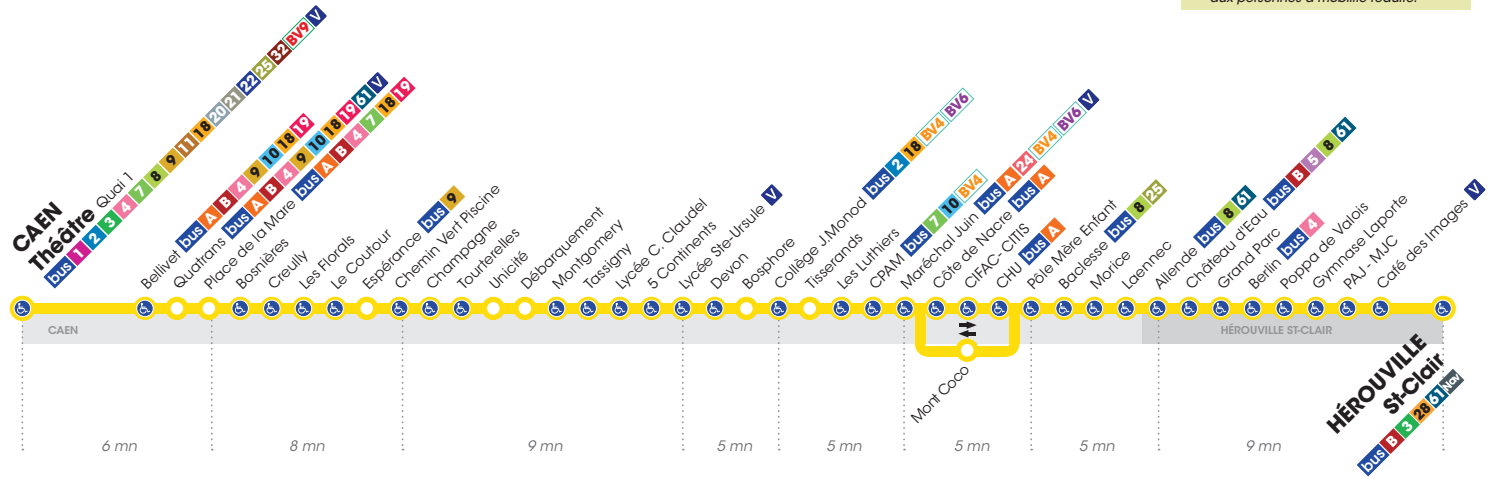

Horaires valables du 1er janvier au 1er juillet 2018*

Arrêt accessible dans les deux sens aux personnes à mobilité réduite.

SAMEDI ▶ Direction HÉROUVILLE St-Clair

Théâtre Quai 1	6.00	6.30	7.00	7.30	8.03	8.35	9.07	9.41	10.14	10.50	11.30	12.10	12.45	13.20	13.57	14.23	14.49	15.19	15.49
Bellivet	6.02	6.32	7.02	7.32	8.05	8.37	9.09	9.43	10.16	10.52	11.32	12.12	12.47	13.22	13.59	14.25	14.51	15.22	15.52
Place de la Mare	6.04	6.34	7.04	7.34	8.07	8.39	9.11	9.45	10.18	10.54	11.35	12.15	12.50	13.24	14.01	14.28	14.54	15.25	15.55
Chemin Vert Piscine	6.09	6.39	7.09	7.39	8.13	8.45	9.17	9.51	10.25	11.01	11.42	12.22	12.57	13.31	14.08	14.35	15.01	15.32	16.03
Lycée Ste-Ursule	6.15	6.45	7.16	7.46	8.21	8.53	9.25	9.59	10.33	11.09	11.50	12.31	13.06	13.39	14.16	14.43	15.09	15.40	16.11
Collège J. Monod	6.17	6.47	7.18	7.48	8.23	8.55	9.28	10.02	10.36	11.12	11.53	12.34	13.09	13.42	14.19	14.46	15.12	15.43	16.14
Maréchal Juin	6.20	6.50	7.21	7.51	8.26	8.58	9.31	10.05	10.40	11.16	11.57	12.37	13.12	13.46	14.23	14.50	15.16	15.47	16.18
Pôle Mère Enfant	6.23	6.53	7.24	7.54	8.29	9.01	9.34	10.08	10.43	11.19	12.00	12.41	13.16	13.50	14.27	14.54	15.20	15.51	16.22
Allende	6.26	6.56	7.28	7.58	8.33	9.05	9.38	10.12	10.47	11.23	12.04	12.45	13.20	13.54	14.31	14.58	15.24	15.55	16.27
St-Clair	6.35	7.05	7.37	8.07	8.42	9.14	9.47	10.21	10.56	11.32	12.13	12.55	13.30	14.04	14.41	15.08	15.34	16.05	16.37

Théâtre Quai 1	16.19	16.48	17.19	17.49	18.19	18.46	19.15	19.40	20.30
Bellivet	16.22	16.51	17.22	17.52	18.22	18.49	19.18	19.42	20.32
Place de la Mare	16.25	16.54	17.25	17.55	18.25	18.52	19.21	19.45	20.34
Chemin Vert Piscine	16.33	17.02	17.33	18.03	18.32	18.59	19.27	19.51	20.39
Lycée Ste-Ursule	16.41	17.10	17.41	18.11	18.40	19.07	19.35	19.59	20.47
Collège J. Monod	16.44	17.13	17.44	18.15	18.43	19.10	19.37	20.01	20.49
Maréchal Juin	16.48	17.17	17.48	18.19	18.47	19.14	19.40	20.04	20.52
Pôle Mère Enfant	16.52	17.21	17.52	18.23	18.51	19.18	19.44	20.08	20.55
Allende	16.57	17.26	17.57	18.27	18.55	19.22	19.48	20.12	20.59
St-Clair	17.07	17.36	18.07	18.36	19.04	19.31	19.57	20.21	21.08

SAMEDI ▶ Direction CAEN Théâtre