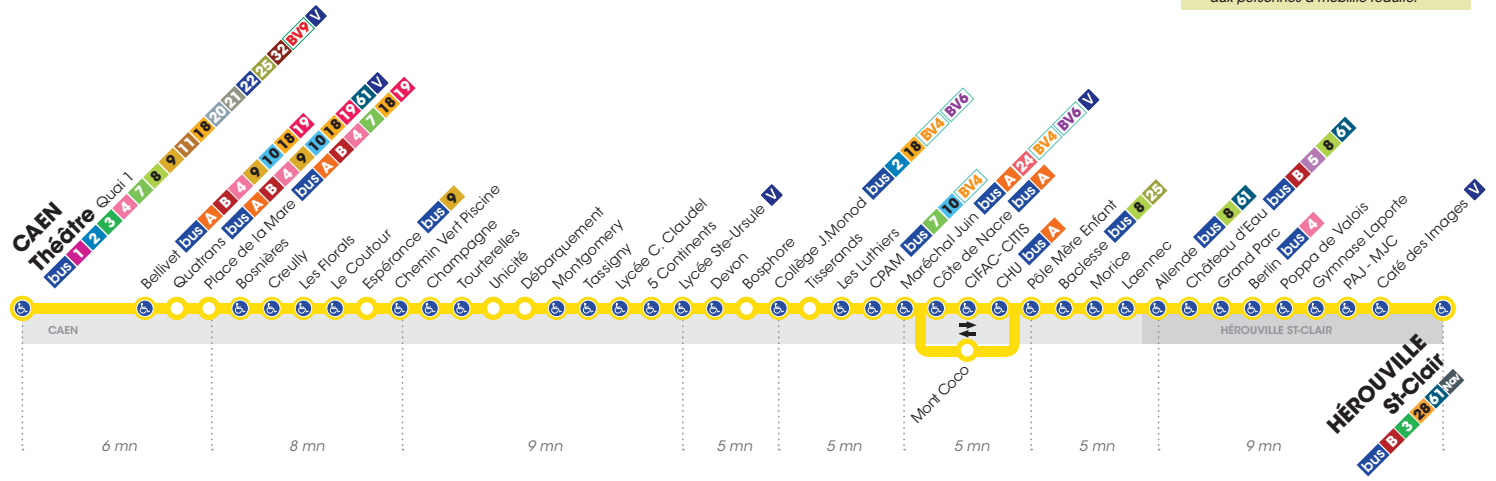

Horaires valables du 1^{er} janvier au 1^{er} juillet 2018*

Arrêt accessible dans les deux sens aux personnes à mobilité réduite.

LUNDI À VENDREDI ▶ Direction HÉROUVILLE St-Clair

Retrouvez les horaires en période de vacances scolaires p.4

Théâtre Quai 1	12.27	12.47	13.07	13.27	13.47	14.07	14.27	14.47	15.05	15.25	15.47	16.07	16.27	16.47	17.06	17.28	17.47	18.07	18.29	18.50
Bellivet	12.30	12.50	13.10	13.30	13.50	14.10	14.30	14.50	15.08	15.28	15.50	16.10	16.30	16.50	17.09	17.31	17.50	18.10	18.32	18.53
Place de la Mare	12.33	12.53	13.13	13.33	13.53	14.13	14.33	14.53	15.11	15.31	15.53	16.13	16.33	16.54	17.13	17.35	17.54	18.14	18.36	18.56
Chemin Vert Piscine	12.40	12.59	13.19	13.40	14.00	14.20	14.40	15.00	15.18	15.39	16.01	16.23	16.43	17.04	17.23	17.44	18.03	18.22	18.44	19.03
Lycée Ste-Ursule	12.49	13.09	13.29	13.50	14.10	14.28	14.48	15.09	15.27	15.48	16.11	16.33	16.54	17.15	17.34	17.55	18.13	18.31	18.53	19.12
Collège J. Monod	12.53	13.13	13.33	13.54	14.14	14.31	14.51	15.13	15.31	15.52	16.16	16.38	16.58	17.19	17.38	17.59	18.17	18.34	18.56	19.15
Maréchal Juin	12.57	13.17	13.37	13.58	14.18	14.35	14.55	15.17	15.35	15.56	16.21	16.43	17.03	17.24	17.43	18.04	18.21	18.37	18.59	19.18
Pôle Mère Enfant	13.02	13.22	13.42	14.03	14.22	14.39	14.59	15.21	15.39	16.00	16.26	16.50	17.10	17.30	17.48	18.09	18.25	18.41	19.03	19.22
Allende	13.07	13.27	13.47	14.08	14.27	14.44	15.04	15.26	15.44	16.05	16.31	16.56	17.16	17.36	17.53	18.14	18.30	18.46	19.08	19.26
St-Clair	13.17	13.37	13.57	14.17	14.36	14.54	15.14	15.37	15.55	16.16	16.42	17.07	17.27	17.47	18.04	18.23	18.39	18.54	19.16	19.34

Théâtre Quai 1	19.15	19.45	20.10	20.41
Bellivet	19.18	19.47	20.12	20.43
Place de la Mare	19.21	19.50	20.14	20.45
Chemin Vert Piscine	19.28	19.56	20.20	20.51
Lycée Ste-Ursule	19.37	20.04	20.28	20.59
Collège J. Monod	19.40	20.07	20.31	21.02
Maréchal Juin	19.43	20.10	20.34	21.05
Pôle Mère Enfant	19.47	20.14	20.38	21.09
Allende	19.51	20.18	20.41	21.12
St-Clair	19.59	20.26	20.49	21.20