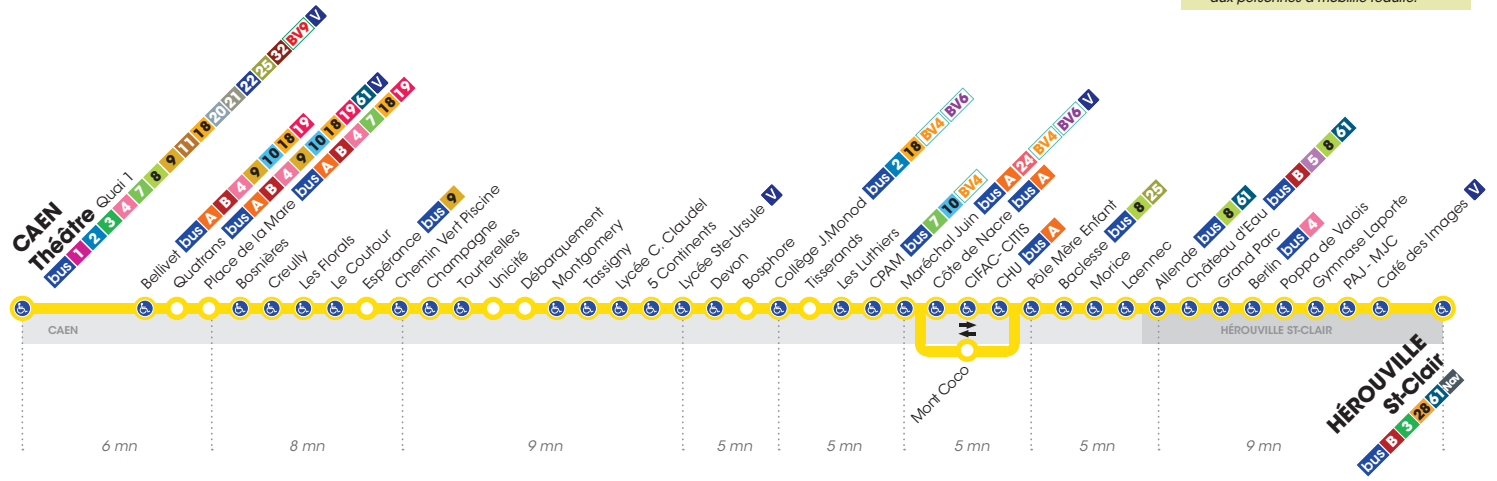

Horaires valables du 1er janvier au 1er juillet 2018*

Arrêt accessible dans les deux sens aux personnes à mobilité réduite.

LUNDI À VENDREDI ▶ Direction CAEN Théâtre

Retrouvez les horaires en période de vacances scolaires p. 4

St-Clair	5.50	6.10	6.31	6.46	7.05	7.20	7.35	7.58	8.22	8.48	9.09	9.29	9.49	10.09	10.29	10.49	11.09	11.29	11.49	12.09
Allende	6.00	6.20	6.41	6.56	7.15	7.31	7.46	8.09	8.33	8.59	9.19	9.39	9.59	10.19	10.39	10.59	11.19	11.39	11.59	12.19
Pôle Mère Enfant	6.04	6.24	6.45	7.01	7.20	7.36	7.51	8.15	8.39	9.04	9.24	9.44	10.04	10.24	10.44	11.04	11.24	11.44	12.04	12.24
Maréchal Juin	6.08	6.28	6.49	7.05	7.25	7.42	7.57	8.21	8.45	9.09	9.29	9.49	10.09	10.29	10.49	11.09	11.28	11.48	12.08	12.29
Collège J. Monod	6.11	6.31	6.53	7.09	7.29	7.46	8.01	8.25	8.49	9.13	9.33	9.53	10.13	10.33	10.53	11.13	11.32	11.52	12.12	12.33
Lycée Ste-Ursule	6.14	6.34	6.55	7.11	7.31	7.50	8.05	8.29	8.53	9.16	9.36	9.56	10.16	10.36	10.56	11.16	11.35	11.55	12.15	12.36
Chemin Vert Piscine	6.21	6.41	7.03	7.21	7.41	7.59	8.14	8.38	9.02	9.24	9.44	10.04	10.24	10.44	11.04	11.24	11.43	12.03	12.23	12.44
Place de la Mare	6.27	6.47	7.10	7.29	7.49	8.10	8.25	8.49	9.12	9.33	9.51	10.11	10.31	10.51	11.11	11.32	11.51	12.11	12.31	12.52
Théâtre	6.31	6.51	7.16	7.35	7.56	8.17	8.32	8.56	9.19	9.39	9.57	10.17	10.37	10.57	11.17	11.38	11.57	12.17	12.37	12.58

St-Clair	12.29	12.46	13.06	13.28	13.49	14.09	14.27	14.47	15.07	15.26	15.44	16.04	16.22	16.40	17.00	17.20	17.40	18.06	18.29	18.51
Allende	12.39	12.56	13.16	13.38	13.59	14.19	14.37	14.57	15.17	15.36	15.54	16.14	16.32	16.50	17.10	17.30	17.50	18.16	18.39	19.01
Pôle Mère Enfant	12.44	13.01	13.21	13.43	14.04	14.24	14.42	15.02	15.22	15.41	16.00	16.20	16.38	16.56	17.16	17.36	17.56	18.20	18.43	19.05
Maréchal Juin	12.49	13.07	13.27	13.48	14.09	14.28	14.46	15.06	15.27	15.46	16.05	16.25	16.43	17.01	17.21	17.42	18.02	18.25	18.48	19.10
Collège J. Monod	12.53	13.11	13.31	13.52	14.13	14.32	14.50	15.10	15.31	15.50	16.09	16.29	16.48	17.06	17.26	17.47	18.07	18.29	18.52	19.14
Lycée Ste-Ursule	12.56	13.14	13.34	13.55	14.16	14.35	14.53	15.13	15.34	15.53	16.13	16.33	16.52	17.10	17.30	17.51	18.11	18.33	18.55	19.16
Chemin Vert Piscine	13.04	13.23	13.43	14.04	14.25	14.44	15.02	15.23	15.44	16.03	16.23	16.43	17.02	17.20	17.40	18.01	18.20	18.42	19.03	19.24
Place de la Mare	13.12	13.32	13.52	14.12	14.32	14.51	15.09	15.30	15.51	16.10	16.30	16.50	17.11	17.30	17.50	18.11	18.30	18.50	19.11	19.31
Théâtre	13.18	13.38	13.58	14.18	14.38	14.57	15.16	15.37	15.58	16.17	16.37	16.57	17.18	17.37	17.57	18.18	18.37	18.57	19.17	19.37

St-Clair	19.12	19.46	20.35	21.30
Allende	19.22	19.56	20.44	21.39
Pôle Mère Enfant	19.26	20.00	20.48	21.43
Maréchal Juin	19.31	20.04	20.52	21.47
Collège J. Monod	19.35	20.08	20.56	21.51
Lycée Ste-Ursule	19.37	20.10	20.58	21.53
Chemin Vert Piscine	19.45	20.18	21.06	22.01
Place de la Mare	19.52	20.25	21.12	22.07
Théâtre	19.58	20.30	21.16	22.11

*Sous réserve de modification. Horaires théoriques sous réserve des conditions de circulation.