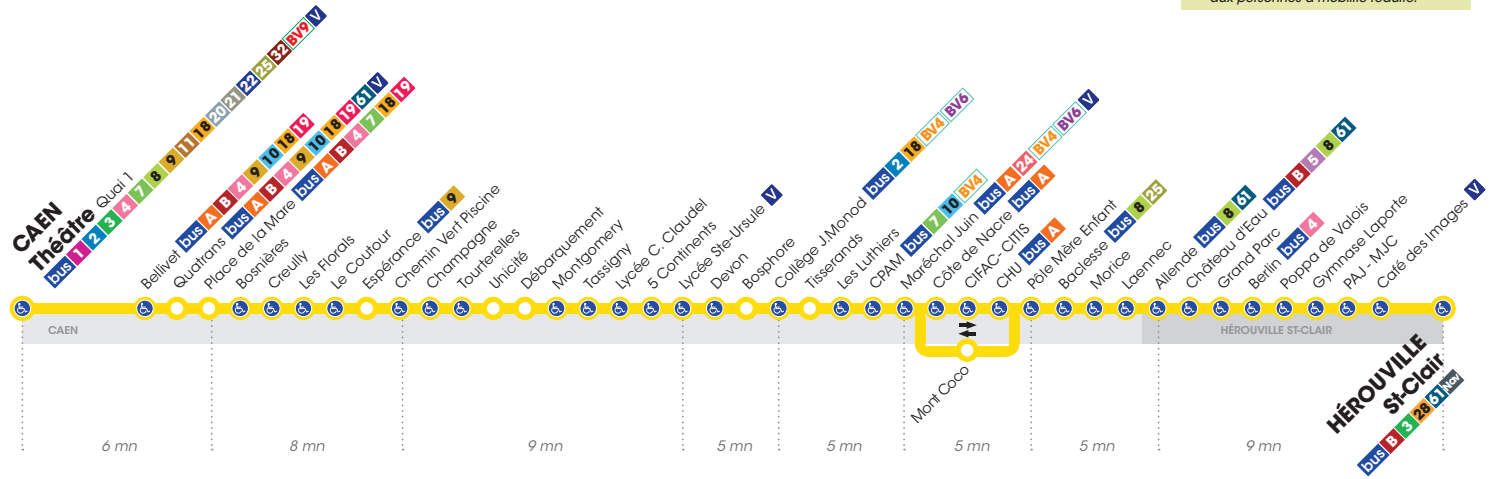

Horaires valables du 1er janvier au 1er juillet 2018*

Arrêt accessible dans les deux sens aux personnes à mobilité réduite.

VACANCES SCOLAIRES / LUNDI À VENDREDI ▶ Direction HÉROUVILLE St-Clair

Théâtre Quai 1	5.50	6.15	6.43	7.08	7.34	8.00	8.23	8.41	9.08	9.37	10.02	10.32	10.58	11.26
Bellivet	5.52	6.17	6.45	7.10	7.36	8.02	8.25	8.43	9.10	9.39	10.04	10.34	11.01	11.29
Place de la Mare	5.54	6.19	6.47	7.12	7.39	8.05	8.28	8.46	9.13	9.42	10.07	10.37	11.04	11.32
Chemin Vert Piscine	5.59	6.24	6.52	7.19	7.46	8.13	8.36	8.54	9.20	9.48	10.13	10.43	11.10	11.38
Lycée Ste-Ursule	6.07	6.32	7.00	7.30	7.57	8.24	8.47	9.05	9.30	9.58	10.22	10.52	11.19	11.47
Collège J. Monod	6.09	6.35	7.03	7.34	8.01	8.28	8.51	9.09	9.33	10.01	10.25	10.55	11.22	11.50
Maréchal Juin	6.12	6.38	7.06	7.38	8.05	8.32	8.55	9.13	9.37	10.05	10.29	10.59	11.26	11.54
Pôle Mère Enfant	6.16	6.42	7.10	7.43	8.10	8.37	8.59	9.17	9.41	10.09	10.33	11.03	11.30	11.58
Allende	6.19	6.46	7.14	7.48	8.15	8.42	9.04	9.22	9.46	10.13	10.37	11.07	11.34	12.03
St-Clair	6.27	6.54	7.22	7.56	8.24	8.51	9.13	9.31	9.55	10.22	10.46	11.16	11.44	12.13

HORAIRES VACANCES SCOLAIRES

Les lignes de bus circulent avec des horaires spécifiques pendant les vacances scolaires :

- Noël : du 01/01 au 07/01 2018
- Hiver : du 26/02 au 11/03 2018
- Printemps : du 30/04 au 13/05 2018

Théâtre Quai 1	11.51	12.19	12.50	13.18	13.46	14.13	14.45	15.10	15.38	16.01	16.24	16.51	17.16	17.43	18.08	18.31	18.55	19.17	19.40	20.15	20.45
Bellivet	11.54	12.22	12.53	13.21	13.49	14.16	14.48	15.13	15.41	16.04	16.27	16.54	17.19	17.46	18.11	18.34	18.58	19.20	19.42	20.17	20.47
Place de la Mare	11.57	12.25	12.56	13.24	13.52	14.19	14.51	15.16	15.44	16.07	16.30	16.57	17.22	17.49	18.14	18.37	19.01	19.23	19.45	20.19	20.49
Chemin Vert Piscine	12.03	12.32	13.02	13.30	13.59	14.26	14.58	15.23	15.51	16.16	16.39	17.06	17.31	17.57	18.21	18.44	19.08	19.30	19.51	20.25	20.55
Lycée Ste-Ursule	12.12	12.41	13.11	13.39	14.08	14.34	15.07	15.32	16.00	16.25	16.48	17.15	17.40	18.06	18.30	18.53	19.17	19.39	19.59	20.33	21.03
Collège J. Monod	12.16	12.45	13.15	13.43	14.12	14.37	15.11	15.36	16.04	16.29	16.52	17.19	17.44	18.10	18.33	18.56	19.20	19.42	20.02	20.36	21.06
Maréchal Juin	12.20	12.49	13.19	13.47	14.16	14.41	15.15	15.40	16.08	16.34	16.57	17.24	17.49	18.15	18.36	18.59	19.23	19.45	20.05	20.39	21.09
Pôle Mère Enfant	12.25	12.54	13.24	13.52	14.20	14.45	15.19	15.44	16.13	16.40	17.03	17.30	17.54	18.19	18.40	19.03	19.27	19.49	20.09	20.43	21.13
Allende	12.30	12.59	13.29	13.57	14.25	14.50	15.24	15.49	16.18	16.45	17.08	17.35	17.59	18.24	18.45	19.08	19.31	19.53	20.13	20.46	21.16
St-Clair	12.40	13.09	13.39	14.07	14.34	15.00	15.35	16.00	16.29	16.56	17.19	17.46	18.10	18.33	18.53	19.16	19.39	20.01	20.21	20.54	21.24

VACANCES SCOLAIRES / LUNDI À VENDREDI ▶ Direction CAEN Théâtre