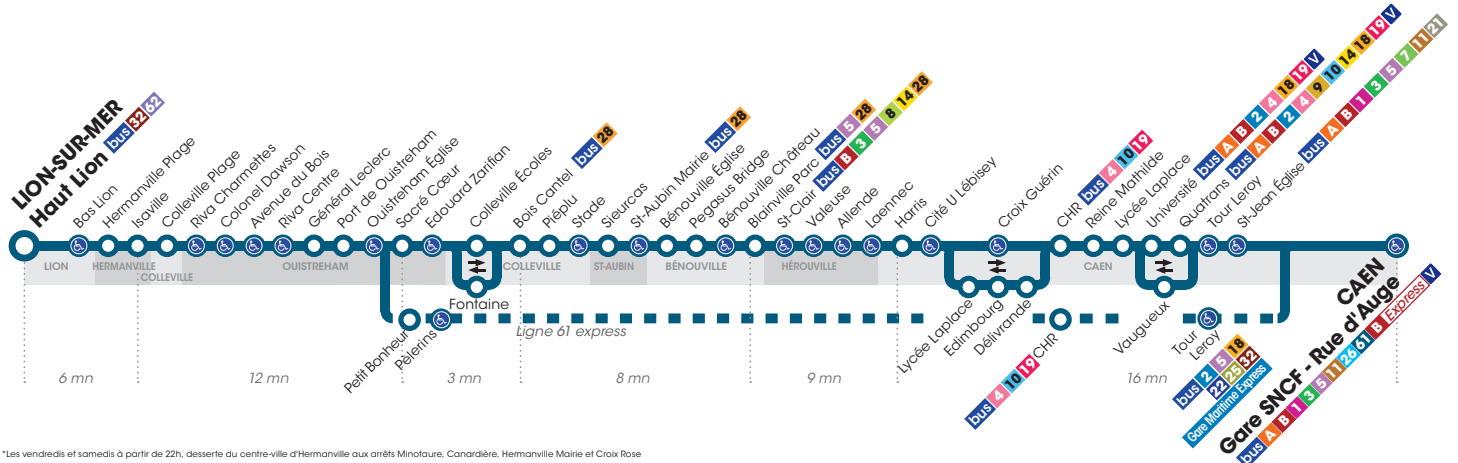

LION-SUR-MER Haut Lion ◀ ▶ CAEN Gare SNCF - Rue d'Auge

via Hermanville-sur-Mer ◀ ▶ Ouistreham ◀ ▶ Colleville-Montgomery ◀ ▶ St-Aubin-d'Arquenay
◀ ▶ Bénouville ◀ ▶ Blainville-sur-Orne ◀ ▶ Hérouville-St-Clair

Horaires valables du 2 juillet au 2 septembre 2018 inclus.*

Titre 1 voyage en vente directement auprès du conducteur

Arrêt accessible dans les deux sens aux personnes à mobilité réduite.

LUNDI À SAMEDI DIMANCHE ET FÊTES

▶ Direction LION-SUR-MER Haut Lion

dimanche et fêtes

Gare SNCF - Rue d'Auge	9.30	11.15	11.30	12.50	13.15	14.10	14.30	15.15	17.50	20.00
Bellivet	9.38	11.23	11.38	12.58	13.23	14.17	14.38	15.23	17.58	20.08
Tour Leroy	-	-	-	-	-	-	-	-	-	-
Vauqueux	-	-	-	-	-	-	-	-	-	-
Reine Mathilde	9.41	11.26	11.40	13.00	13.26	14.20	14.40	15.26	18.01	20.11
CHR	9.43	11.28	11.43	13.03	13.28	14.24	14.43	15.28	18.03	20.13
Délivrande	-	-	-	-	-	-	-	-	-	-
Edimbourg	-	-	-	-	-	-	-	-	-	-
Lycée Laplace	-	-	-	-	-	-	-	-	-	-
Cité U Lebissey	-	-	-	-	-	-	-	-	-	-
Harris	-	-	-	-	-	-	-	-	-	-
Laënnec	-	-	-	-	-	-	-	-	-	-
Allende	-	-	-	-	-	-	-	-	-	-
Valeuse	-	-	-	-	-	-	-	-	-	-
St-Clair	-	-	-	-	-	-	-	-	-	-
Parc	-	-	-	-	-	14.33	-	-	-	-
Bénouville Château	-	-	-	-	-	14.34	-	-	-	-
Pegasus Bridge	-	-	-	-	-	14.36	-	-	-	-
Bénouville Eglise	-	-	-	-	-	14.38	-	-	-	-
St-Aubin Mairie	-	-	-	-	-	14.41	-	-	-	-
Sieurcas	-	-	-	-	-	14.42	-	-	-	-
Colleville Stade	-	-	-	-	-	14.43	-	-	-	-
Piéplu	-	-	-	-	-	14.45	-	-	-	-
Bois Cantel	-	-	-	-	-	14.46	-	-	-	-
Fontaine	-	-	-	-	-	14.47	-	-	-	-
Edouard Zarifian	-	-	-	-	-	14.51	-	-	-	-
Sacré Cœur	-	-	-	-	-	14.52	-	-	-	-
Pélerins	9.55	11.40	-	13.40	-	-	15.40	18.15	20.25	-
Petit Bonheur	9.56	11.41	-	13.41	-	-	15.41	18.16	20.26	-
Ouistreham Eglise	9.58	11.43	-	13.43	14.53	-	15.43	18.18	20.28	-
Port	10.00	11.45	12.01	13.21	13.45	14.55	15.01	15.45	18.20	20.30
Général Leclerc	10.01	11.46	12.03	13.23	13.46	14.56	15.03	15.46	18.21	20.31
Riva Centre	10.03	11.48	12.04	13.24	13.48	14.58	15.04	15.48	18.23	20.33
Avenue du Bois	10.06	11.51	-	-	13.51	15.00	-	15.51	18.26	20.36
Colonel Dawson	10.07	11.52	-	-	13.52	15.02	-	15.52	18.27	20.37
Riva Charmettes	10.09	11.54	-	-	13.54	15.04	-	15.54	18.29	20.39
Colleville Plage	10.11	11.56	-	-	13.56	15.06	-	15.56	18.31	20.41
Isaville	10.12	11.57	-	-	13.57	15.08	-	15.57	18.32	20.42
Minotaure	-	-	-	-	-	-	-	-	-	-
Canardière	-	-	-	-	-	-	-	-	-	-
Hermanville Mairie	-	-	-	-	-	-	-	-	-	-
Croix Rose	-	-	-	-	-	-	-	-	-	-
Hermanville Plage	10.14	11.59	-	-	13.59	15.09	-	15.59	18.34	20.44
Bas Lion	10.16	12.01	-	-	14.01	15.11	-	16.01	18.36	20.46
Haut Lion	-	-	-	-	-	-	-	-	-	-
Lion Plage	10.19	12.04	-	-	14.04	15.13	-	16.04	18.39	20.49

Express

Assure la liaison entre Caen et Ouistreham en moins de 20 minutes.
Non stop trip between Caen and Ouistreham in less than 20 minutes.

Lun /Monday - Mar /Tuesday - Mer /Wednesday - Jeu /Thursday - Ven /Friday - Sam /Saturday - Dim /Sunday