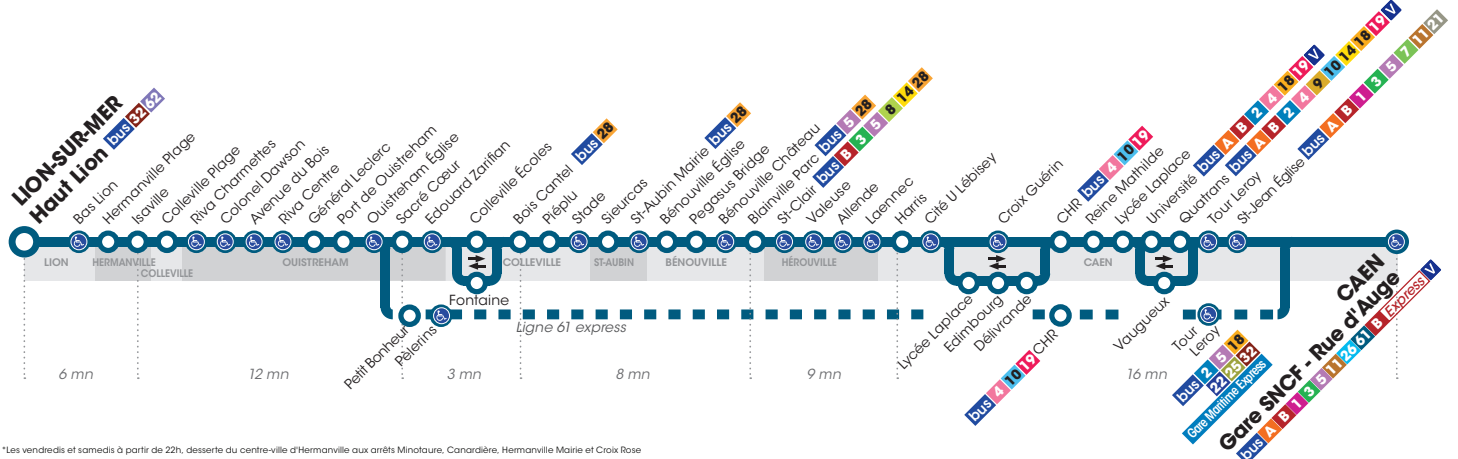

LION-SUR-MER Haut Lion ◀▶ CAEN Gare SNCF - Rue d'Auge

via Hermanville-sur-Mer ◀▶ Ouistreham ◀▶ Colleville-Montgomery ◀▶ St-Aubin-d'Arquenay
◀▶ Bénouville ◀▶ Blainville-sur-Orne ◀▶ Hérouville-St-Clair

Horaires valables du 2 juillet au 2 septembre 2018 inclus.*

Titre 1 voyage en vente directement auprès du conducteur

Arrêt accessible dans les deux sens aux personnes à mobilité réduite.

LUNDI À SAMEDI Direction CAEN Gare SNCF - Rue d'Auge