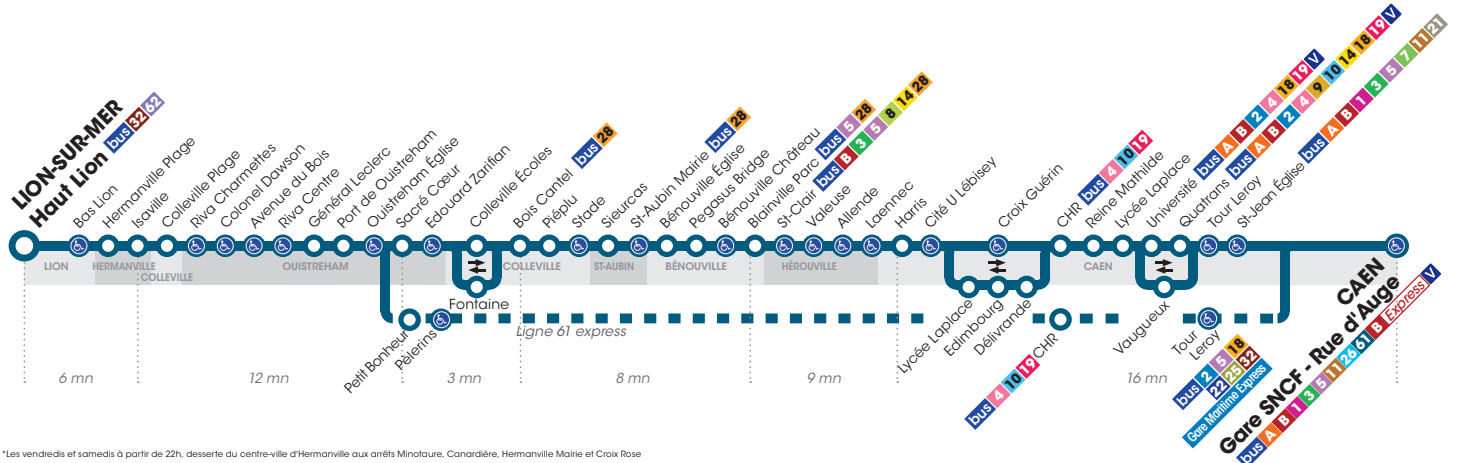

LION-SUR-MER Haut Lion ◀▶ CAEN Gare SNCF - Rue d'Auge

via Hermanville-sur-Mer ◀▶ Ouistreham ◀▶ Colleville-Montgomery ◀▶ St-Aubin-d'Arquenay
◀▶ Bénouville ◀▶ Blainville-sur-Orne ◀▶ Hérouville-St-Clair

Horaires valables du 2 juillet au 2 septembre 2018 inclus.*

Titre 1 voyage en vente directement auprès du conducteur

Arrêt accessible dans les deux sens aux personnes à mobilité réduite.

LUNDI À SAMEDI ▶ Direction CAEN Gare SNCF - Rue d'Auge

DIMANCHE ET FÊTES

dimanche et fêtes

Lion Plage	9.00	11.00	16.00	16.50	-	-	18.00	-	18.50	-
Haut Lion	-	-	-	-	-	-	-	-	-	-
Bas Lion	9.02	11.02	16.02	16.52	-	-	18.02	-	18.52	-
Hermanville Plage	9.04	11.04	16.04	16.54	-	-	18.04	-	18.54	-
Croix Rose	-	-	-	-	-	-	-	-	-	-
Hermanville Mairie	-	-	-	-	-	-	-	-	-	-
Canardière	-	-	-	-	-	-	-	-	-	-
Minotaure	-	-	-	-	-	-	-	-	-	-
Isaville	9.05	11.05	16.05	16.55	-	-	18.05	-	18.55	-
Colleville Plage	9.07	11.07	16.07	16.57	-	-	18.07	-	18.57	-
Riva Charmettes	9.09	11.09	16.09	16.59	-	-	18.09	-	18.59	-
Colonel Dawson	9.11	11.11	16.11	17.01	-	18.00	18.11	-	19.01	-
Avenue du Bois	9.13	11.13	16.13	17.03	-	18.02	18.13	-	19.03	-
Riva Centre	9.16	11.16	16.16	17.06	17.30	18.05	18.16	18.45	19.06	19.50
Général Leclerc	9.19	11.19	16.19	17.09	17.33	18.06	18.19	18.48	19.09	19.53
Port	9.21	11.21	16.21	17.11	17.35	18.07	18.21	18.50	19.11	19.55
Ouistreham Eglise	9.21	11.21	16.21	17.11	-	18.07	18.21	-	19.11	-
Petit Bonheur	9.23	11.23	16.23	17.13	-	-	18.23	-	19.13	-
Pélerins	9.24	11.24	16.24	17.14	-	-	18.24	-	19.14	-
Sacré Cœur	-	-	-	-	-	18.09	-	-	-	-
Edouard Zarifian	-	-	-	-	-	18.10	-	-	-	-
Colleville Ecole	-	-	-	-	-	18.15	-	-	-	-
Bois Cantel	-	-	-	-	-	18.16	-	-	-	-
Piéplu	-	-	-	-	-	18.18	-	-	-	-
Colleville Stade	-	-	-	-	-	18.19	-	-	-	-
Sieuras	-	-	-	-	-	18.20	-	-	-	-
St-Aubin Mairie	-	-	-	-	-	18.22	-	-	-	-
Bénouville Eglise	-	-	-	-	-	18.25	-	-	-	-
Pegasus Bridge	-	-	-	-	-	18.26	-	-	-	-
Bénouville Château	-	-	-	-	-	18.27	-	-	-	-
Parc	-	-	-	-	-	18.29	-	-	-	-
St-Clair	-	-	-	-	-	-	-	-	-	-
Valeuse	-	-	-	-	-	-	-	-	-	-
Allende	-	-	-	-	-	-	-	-	-	-
Laënnec	-	-	-	-	-	-	-	-	-	-
Harris	-	-	-	-	-	-	-	-	-	-
Cité U Lebisey	-	-	-	-	-	-	-	-	-	-
Croix Guérin	-	-	-	-	-	-	-	-	-	-
CHR	9.39	11.39	16.39	17.29	17.51	18.38	18.39	19.06	19.29	20.11
Reine Mathilde	9.41	11.41	16.41	17.31	17.54	18.40	18.41	19.09	19.31	20.14
Université	9.42	11.42	16.42	17.32	17.56	18.41	18.42	19.11	19.32	20.16
Quatrans	9.45	11.45	16.45	17.35	17.58	18.44	18.45	19.13	19.35	20.18
Tour Leroy	-	-	-	-	-	-	-	-	-	-
St-Jean Eglise	9.48	11.48	16.48	17.38	18.00	18.47	18.48	19.15	19.38	20.20
Gare SNCF - Rue d'Auge	9.55	11.55	16.55	17.45	18.07	18.54	18.55	19.22	19.45	20.27

Express
Assure la liaison entre Ouistreham et Caen en moins de 20 minutes.
Non stop trip between Ouistreham and Caen in less than 20 minutes.

Lun /Monday - Mar /Tuesday - Mer /Wednesday - Jeu /Thursday - Ven /Friday - Sam /Saturday - Dim /Sunday

*Sous réserve de modification. Horaires théoriques sous réserve des conditions de circulation.