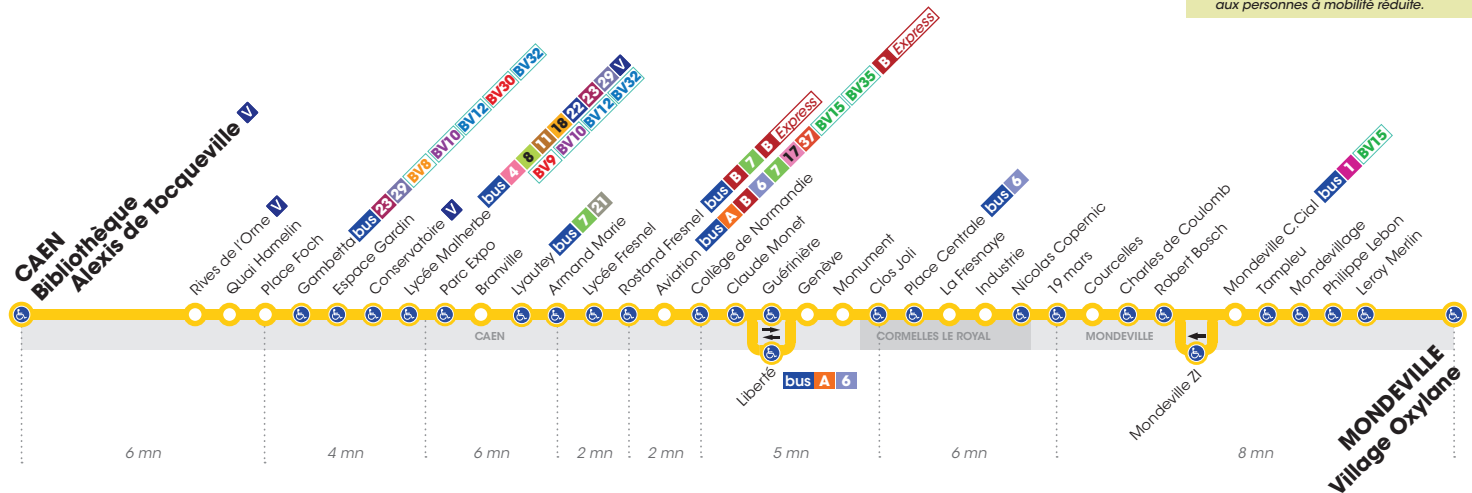

Horaires valables du 1er janvier au 1er juillet 2018*

Arrêt accessible dans les deux sens aux personnes à mobilité réduite.

VACANCES SCOLAIRES / LUNDI À VENDREDI

▶ Direction MONDEVILLE Village Oxyane

Bibliothèque A. de Tocqueville	6.50	7.52	8.52	9.47	10.42	11.32	12.32	13.27	14.29	15.33	16.38	17.43	18.37	19.38	20.25
Rives de l'Orne	6.52	7.54	8.54	9.49	10.44	11.34	12.34	13.29	14.31	15.35	16.40	17.45	18.39	19.40	20.27
Espace Gardin	6.56	7.59	8.59	9.53	10.48	11.39	12.39	13.35	14.37	15.41	16.46	17.51	18.44	19.44	20.31
Lycée Malherbe	6.58	8.01	9.01	9.55	10.50	11.41	12.41	13.38	14.39	15.43	16.48	17.53	18.46	19.46	20.33
Rostand/Fresnel	7.04	8.09	9.09	10.04	10.59	11.50	12.50	13.46	14.49	15.53	16.57	18.02	18.55	19.53	20.40
Collège de Normandie	7.05	8.11	9.11	10.05	11.00	11.51	12.51	13.48	14.51	15.55	16.59	18.04	18.57	19.54	20.41
Clos Joli	7.09	8.16	9.16	10.10	11.05	11.55	12.55	13.53	14.55	15.59	17.03	18.09	19.01	19.58	20.45
19 Mars	7.15	8.22	9.22	10.16	11.12	12.01	13.01	14.00	15.01	16.05	17.09	18.16	19.06	20.03	20.50
Mondeville Centre Commercial	7.21	8.29	9.29	10.23	11.19	12.10	13.10	14.07	15.09	16.15	17.19	18.26	19.13	20.10	20.55
Village Oxyane	7.28	8.36	9.36	10.30	11.26	12.17	13.17	14.15	15.17	16.26	17.30	18.33	19.20	20.17	21.02

HORAIRES VACANCES SCOLAIRES

Les lignes de bus circulent avec des horaires spécifiques pendant les vacances scolaires :

- Noël : du 01/01 au 07/01 2018
- Hiver : du 26/02 au 11/03 2018
- Printemps : du 30/04 au 13/05 2018

VACANCES SCOLAIRES / LUNDI À VENDREDI

▶ Direction CAEN Bibliothèque Alexis de Tocqueville

Village Oxyane	7.00	7.55	8.50	9.42	10.40	11.35	12.29	13.30	14.30	15.29	16.33	17.40	18.39	19.31	20.22
Mondeville Centre Commercial	7.08	8.03	8.58	9.50	10.48	11.45	12.39	13.39	14.40	15.41	16.45	17.50	18.48	19.40	20.30
19 Mars	7.13	8.08	9.02	9.55	10.54	11.50	12.44	13.44	14.45	15.48	16.52	17.58	18.54	19.45	20.35
Clos Joli	7.20	8.15	9.09	10.02	11.01	11.57	12.51	13.51	14.52	15.55	16.59	18.05	19.01	19.52	20.41
Collège de Normandie	7.24	8.20	9.13	10.07	11.06	12.01	12.55	13.55	14.57	16.00	17.04	18.10	19.05	19.56	20.45
Rostand/Fresnel	7.26	8.22	9.15	10.09	11.08	12.03	12.57	13.57	15.00	16.03	17.07	18.12	19.07	19.58	20.47
Lycée Malherbe	7.35	8.31	9.23	10.17	11.16	12.11	13.04	14.04	15.08	16.11	17.16	18.20	19.14	20.04	20.53
Espace Gardin	7.38	8.35	9.27	10.20	11.19	12.15	13.08	14.09	15.12	16.14	17.19	18.22	19.16	20.06	20.55
Rives de l'Orne	7.42	8.39	9.31	10.24	11.23	12.19	13.12	14.15	15.19	16.22	17.29	18.27	19.21	20.10	20.59
Bibliothèque A. de Tocqueville	7.44	8.41	9.33	10.26	11.25	12.21	13.14	14.18	15.23	16.27	17.34	18.29	19.23	20.12	21.01