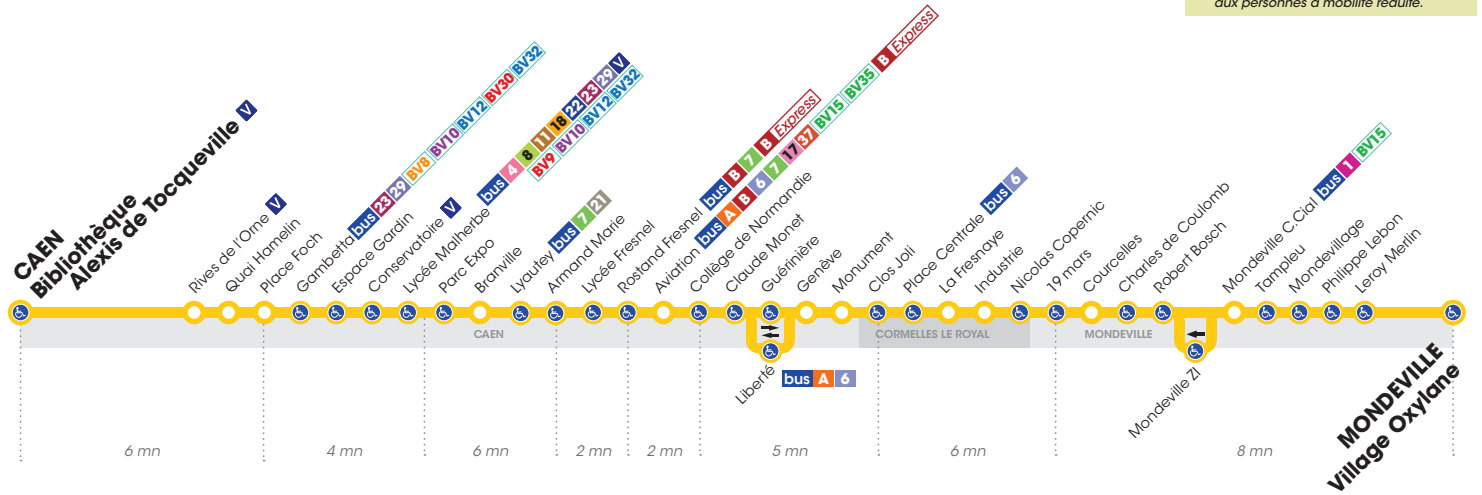

Horaires valables du 1<sup>er</sup> janvier au 1<sup>er</sup> juillet 2018\*

Arrêt accessible dans les deux sens aux personnes à mobilité réduite.

**LUNDI À VENDREDI ▶ Direction MONDEVILLE Village Oxyrane**

Retrouvez les horaires en période de vacances scolaires p. 3

Bibliothèque A. de Tocqueville	6.50	7.25	8.05	8.44	9.24	10.04	10.44	11.24	12.04	12.44	13.24	14.02	14.42	15.19	15.59	16.37	17.18	17.58	18.40
Rives de l'Orne	6.52	7.27	8.07	8.46	9.26	10.06	10.46	11.26	12.06	12.46	13.26	14.04	14.44	15.21	16.01	16.40	17.21	18.01	18.42
Espace Gardin	6.57	7.32	8.12	8.52	9.32	10.12	10.52	11.32	12.12	12.52	13.32	14.10	14.50	15.27	16.07	16.46	17.27	18.07	18.48
Lycée Malherbe	7.00	7.35	8.15	8.55	9.34	10.14	10.54	11.34	12.14	12.54	13.34	14.12	14.52	15.29	16.09	16.49	17.30	18.10	18.51
Rostand/Fresnel	7.06	7.43	8.24	9.04	9.43	10.23	11.03	11.43	12.23	13.03	13.43	14.21	15.01	15.39	16.19	16.59	17.41	18.19	19.00
Collège de Normandie	7.08	7.45	8.26	9.06	9.45	10.25	11.05	11.45	12.25	13.05	13.45	14.23	15.03	15.41	16.21	17.01	17.43	18.21	19.02
Clos Joli	7.12	7.50	8.31	9.11	9.49	10.29	11.09	11.49	12.29	13.09	13.50	14.28	15.08	15.46	16.26	17.06	17.49	18.27	19.07
19 Mars	7.18	7.56	8.37	9.17	9.55	10.35	11.15	11.55	12.35	13.15	13.56	14.34	15.14	15.52	16.32	17.12	17.55	18.33	19.13
Mondeville Centre Commercial	7.24	8.03	8.44	9.24	10.02	10.42	11.23	12.03	12.43	13.23	14.03	14.41	15.21	16.00	16.40	17.23	18.06	18.40	19.20
Village Oxyrane	7.31	8.10	8.51	9.31	10.09	10.49	11.31	12.11	12.49	13.29	14.09	14.49	15.29	16.08	16.48	17.29	18.12	18.47	19.27