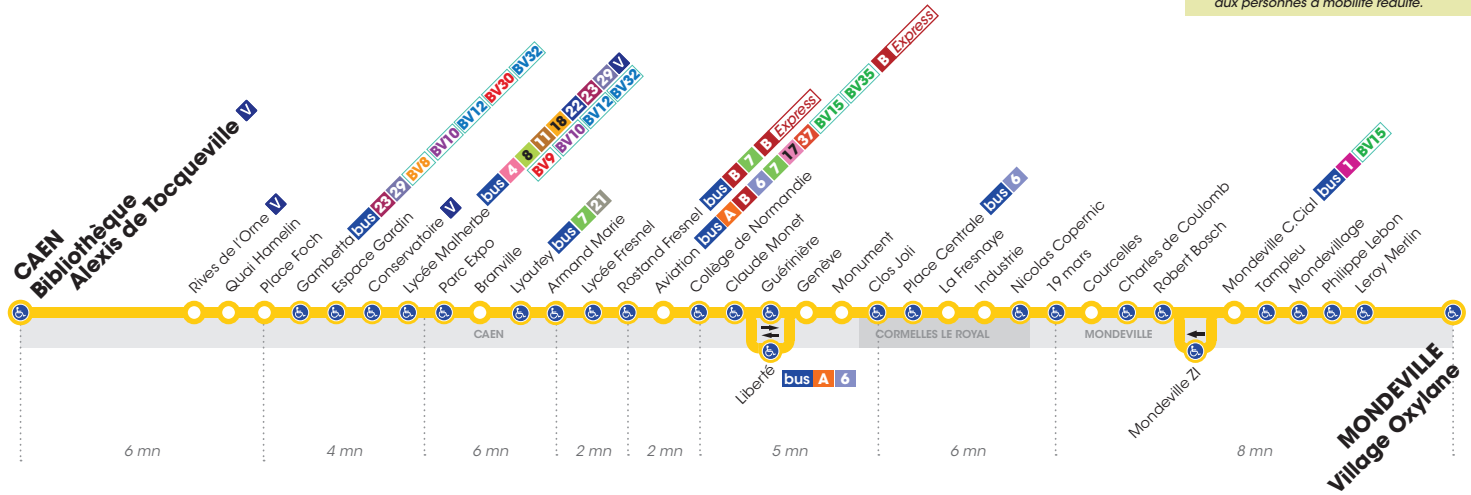

Horaires valables du 1er janvier au 1er juillet 2018*

Arrêt accessible dans les deux sens aux personnes à mobilité réduite.

SAMEDI

► Direction **MONDEVILLE Village Oxyrane**

Bibliothèque A. de Tocqueville	7.00	7.46	8.47	9.35	10.36	11.33	12.33	13.27	14.25	15.24	16.36	17.36	18.43	19.35	20.30
Rives de l'Orne	7.02	7.48	8.49	9.37	10.38	11.35	12.35	13.29	14.27	15.26	16.38	17.38	18.45	19.37	20.32
Espace Gardin	7.06	7.53	8.54	9.42	10.43	11.40	12.41	13.35	14.33	15.32	16.44	17.44	18.51	19.42	20.35
Lycée Malherbe	7.08	7.55	8.56	9.44	10.45	11.42	12.43	13.37	14.35	15.34	16.47	17.47	18.54	19.44	20.37
Grâce de Dieu	7.14	8.01	9.02	9.50	10.51	11.49	12.49	13.43	14.41	15.40	16.54	17.54	19.00	19.50	20.43
Rostand/Fresnel	7.14	8.02	9.03	9.51	10.52	11.50	12.50	13.44	14.42	15.41	16.55	17.55	19.01	19.51	20.43
Collège de Normandie	7.15	8.03	9.04	9.53	10.54	11.52	12.52	13.46	14.44	15.43	16.57	17.57	19.03	19.53	20.44
Clos Joli	7.19	8.07	9.08	9.58	10.59	11.57	12.56	13.51	14.49	15.48	17.02	18.02	19.07	19.57	20.48
19 Mars	7.24	8.12	9.14	10.04	11.05	12.03	13.02	13.57	14.55	15.54	17.08	18.08	19.13	20.02	20.53
Mondeville Centre Commercial	7.31	8.19	9.21	10.11	11.12	12.10	13.11	14.06	15.04	16.05	17.18	18.16	19.21	20.09	21.00
Village Oxyrane	7.38	8.26	9.28	10.18	11.19	12.17	13.18	14.14	15.15	16.18	17.31	18.24	19.28	20.16	21.06

SAMEDI

► Direction **CAEN Bibliothèque Alexis de Tocqueville**

Village Oxyrane	7.00	7.55	8.45	9.37	10.34	11.30	12.28	13.25	14.23	15.24	16.29	17.39	18.34	19.34	20.30
Mondeville Centre Commercial	7.07	8.02	8.52	9.44	10.42	11.38	12.37	13.35	14.34	15.36	16.43	17.53	18.47	19.45	20.40
19 Mars	7.12	8.07	8.58	9.50	10.48	11.44	12.43	13.41	14.40	15.44	16.52	18.01	18.53	19.51	20.45
Clos Joli	7.18	8.13	9.04	9.56	10.55	11.51	12.50	13.48	14.47	15.51	16.59	18.08	19.00	19.56	20.50
Collège de Normandie	7.22	8.17	9.08	10.00	10.59	11.55	12.55	13.52	14.51	15.55	17.04	18.13	19.04	20.00	20.54
Rostand/Fresnel	7.24	8.19	9.10	10.02	11.01	11.57	12.57	13.54	14.54	15.58	17.07	18.16	19.06	20.02	20.56
Lycée Malherbe	7.30	8.25	9.17	10.09	11.08	12.04	13.04	14.01	15.02	16.06	17.15	18.23	19.12	20.08	21.02
Espace Gardin	7.32	8.27	9.19	10.12	11.11	12.07	13.09	14.06	15.07	16.10	17.18	18.26	19.15	20.11	21.04
Rives de l'Orne	7.36	8.31	9.23	10.16	11.15	12.11	13.14	14.11	15.12	16.15	17.25	18.31	19.20	20.16	21.09
Bibliothèque A. de Tocqueville	7.38	8.33	9.25	10.18	11.17	12.13	13.16	14.13	15.14	16.17	17.28	18.34	19.22	20.18	21.11