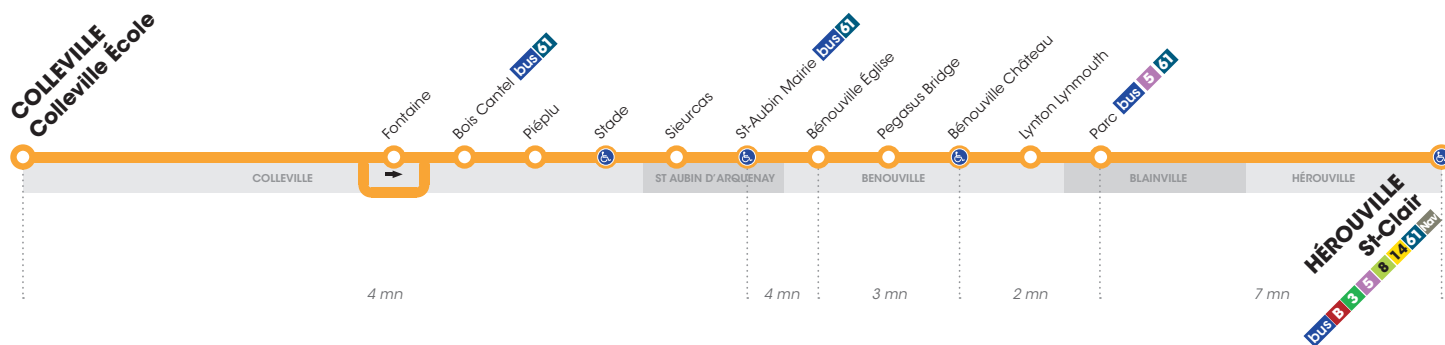

Horaires valables du 1er janvier au 1er juillet 2018*

Arrêt accessible dans les deux sens aux personnes à mobilité réduite.

VACANCES SCOLAIRES / LUNDI À VENDREDI ▶ Direction HÉROUVILLE St-Clair

	TAXI	TAXI	TAXI	TAXI	TAXI	TAXI
Colleville Ecole	8.50	9.50	10.50	13.50	14.50	15.50
Fontaine	8.51	9.51	10.51	13.51	14.51	15.51
Bois Cantel	8.52	9.52	10.52	13.52	14.52	15.52
Piéplu	8.54	9.54	10.54	13.54	14.54	15.54
Stade	8.56	9.56	10.56	13.56	14.56	15.56
Sieurcas	8.57	9.57	10.57	13.57	14.57	15.57
St-Aubin Mairie	8.59	9.59	10.59	13.59	14.59	15.59
Bénéouville Eglise	9.03	10.03	11.03	14.03	15.03	16.03
Pegasus Bridge	9.04	10.04	11.04	14.04	15.04	16.04
Bénéouville Château	9.06	10.06	11.06	14.06	15.06	16.06
Lynton Lynmouth	9.07	10.07	11.07	14.07	15.07	16.07
Parc	9.08	10.08	11.08	14.08	15.08	16.08
St-Clair	9.15	10.15	11.15	14.15	15.15	16.15

Service assuré sur réservation obligatoire au 02 31 15 55 55 ou sur twisto.fr au moins 1h avant le passage au premier arrêt de la ligne. Pour les déplacements de plus de 10 personnes, nous contacter au minimum une semaine à l'avance.

TAXI La ligne 28 est assurée par un taxi-bus aux tarifs habituels Twisto (tickets et abonnements).

HORAIRES VACANCES SCOLAIRES

Les lignes de bus circulent avec des horaires spécifiques pendant les vacances scolaires :

- Noël : du 01/01 au 07/01 2018
- Hiver : du 26/02 au 11/03 2018
- Printemps : du 30/04 au 13/05 2018

VACANCES SCOLAIRES / LUNDI À VENDREDI ▶ Direction COLLEVILLE Colleville Ecole

	TAXI	TAXI	TAXI	TAXI	TAXI
St-Clair	9.20	10.20	11.20	14.20	15.20
Parc	9.26	10.26	11.26	14.26	15.26
Lynton Lynmouth	9.27	10.27	11.27	14.27	15.27
Bénéouville Château	9.28	10.28	11.28	14.28	15.28
Pegasus Bridge	9.30	10.30	11.30	14.30	15.30
Bénéouville Eglise	9.31	10.31	11.31	14.31	15.31
St-Aubin Mairie	9.35	10.35	11.35	14.35	15.35
Sieurcas	9.37	10.37	11.37	14.37	15.37
Stade	9.38	10.38	11.38	14.38	15.38
Piéplu	9.40	10.40	11.40	14.40	15.40
Bois Cantel	9.42	10.42	11.42	14.42	15.42
Colleville Ecole	9.43	10.43	11.43	14.43	15.43

Service assuré sur réservation obligatoire au 02 31 15 55 55 ou sur twisto.fr au moins 1h avant le passage au premier arrêt de la ligne. Pour les déplacements de plus de 10 personnes, nous contacter au minimum une semaine à l'avance.

TAXI La ligne 28 est assurée par un taxi-bus aux tarifs habituels Twisto (tickets et abonnements).