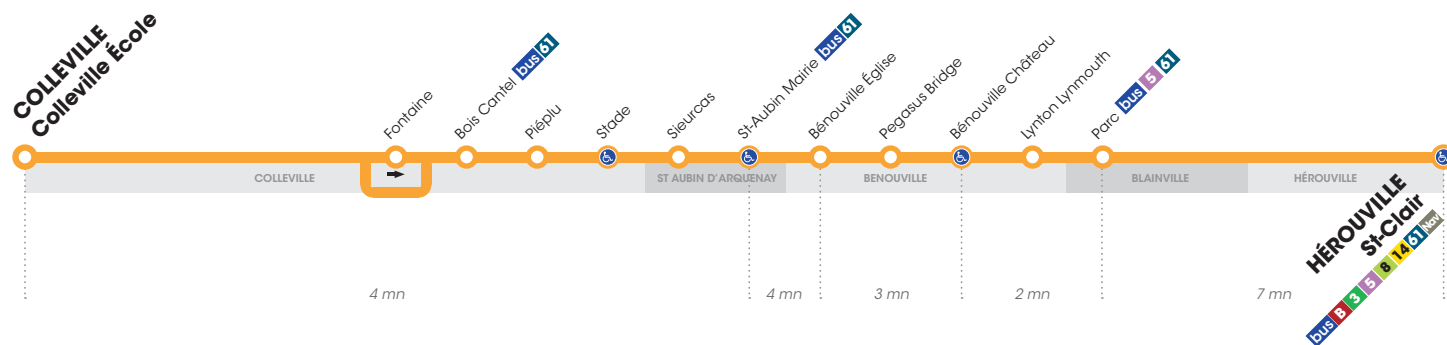

Horaires valables du 1er janvier au 1er juillet 2018*

♿ Arrêt accessible dans les deux sens aux personnes à mobilité réduite.

DIMANCHES ET FÊTES

▶ Direction CAEN Théâtre

	TAXI	TAXI
Colleville Ecole	10.20	15.20
Fontaine	10.21	15.21
Bois Cantel	10.22	15.22
Piéplu	10.24	15.24
Stade	10.26	15.26
Sieurcas	10.27	15.27
St-Aubin Mairie	10.29	15.29
Bénéville Eglise	10.33	15.33
Pegasus Bridge	10.34	15.34
Bénéville Château	10.36	15.36
Lynton Lynmouth	10.37	15.37
Parc	10.38	15.38
Bellivet	10.57	15.57
Théâtre Quai 1	10.58	15.58

☑ Service assuré sur réservation obligatoire au 02 31 15 55 55 ou sur twisto.fr avant 17h le samedi. Pour les déplacements de plus de 10 personnes, nous contacter au minimum une semaine à l'avance.

TAXI La ligne 28 est assurée par un taxi-bus aux tarifs habituels Twisto (tickets et abonnements).

DIMANCHES ET FÊTES

▶ Direction COLLEVILLE Colleville Ecole

	TAXI	TAXI
Théâtre Quai 1	13.00	18.00
Bellivet	13.01	18.01
Blainville	13.21	18.21
Lynton Lynmouth	13.22	18.22
Bénéville Château	13.23	18.23
Pegasus Bridge	13.25	18.25
Bénéville Eglise	13.26	18.26
St-Aubin Mairie	13.30	18.30
Sieurcas	13.32	18.32
Stade	13.33	18.33
Piéplu	13.35	18.35
Bois Cantel	13.37	18.37
Colleville Ecole	13.38	18.38

☑ Service assuré sur réservation obligatoire au 02 31 15 55 55 ou sur twisto.fr avant 17h le samedi. Pour les déplacements de plus de 10 personnes, nous contacter au minimum une semaine à l'avance.

TAXI La ligne 28 est assurée par un taxi-bus aux tarifs habituels Twisto (tickets et abonnements).