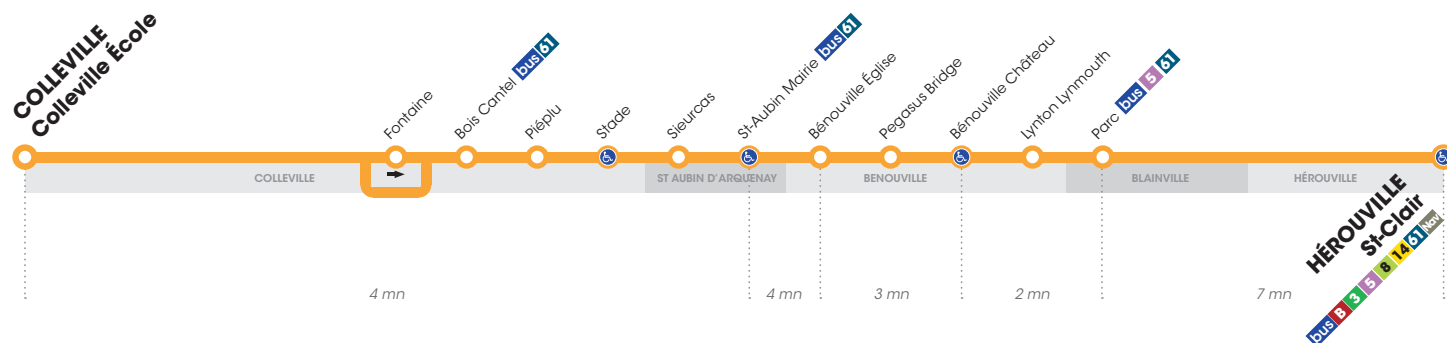

Horaires valables du 1^{er} janvier au 1^{er} juillet 2018*

Arrêt accessible dans les deux sens aux personnes à mobilité réduite.

LUNDI À SAMEDI

▶ Direction HÉROUVILLE St-Clair

Retrouvez les horaires en période de vacances scolaires p.3

La ligne 28 est assurée par un taxi-bus aux tarifs habituels Twisto (tickets et abonnements).

LUNDI À SAMEDI

▶ Direction COLLEVILLE Colleville Ecole

	TAXI	TAXI	TAXI	TAXI	TAXI
St-Clair	9.20	10.20	11.20	14.20	15.20
Parc	9.26	10.26	11.26	14.26	15.26
Lynton Lynmouth	9.27	10.27	11.27	14.27	15.27
Bénéville Château	9.28	10.28	11.28	14.28	15.28
Pegasus Bridge	9.30	10.30	11.30	14.30	15.30
Bénéville Eglise	9.31	10.31	11.31	14.31	15.31
St-Aubin Mairie	9.35	10.35	11.35	14.35	15.35
Sieurcas	9.37	10.37	11.37	14.37	15.37
Stade	9.38	10.38	11.38	14.38	15.38
Piéplu	9.40	10.40	11.40	14.40	15.40
Bois Cantel	9.42	10.42	11.42	14.42	15.42
Colleville Ecole	9.43	10.43	11.43	14.43	15.43