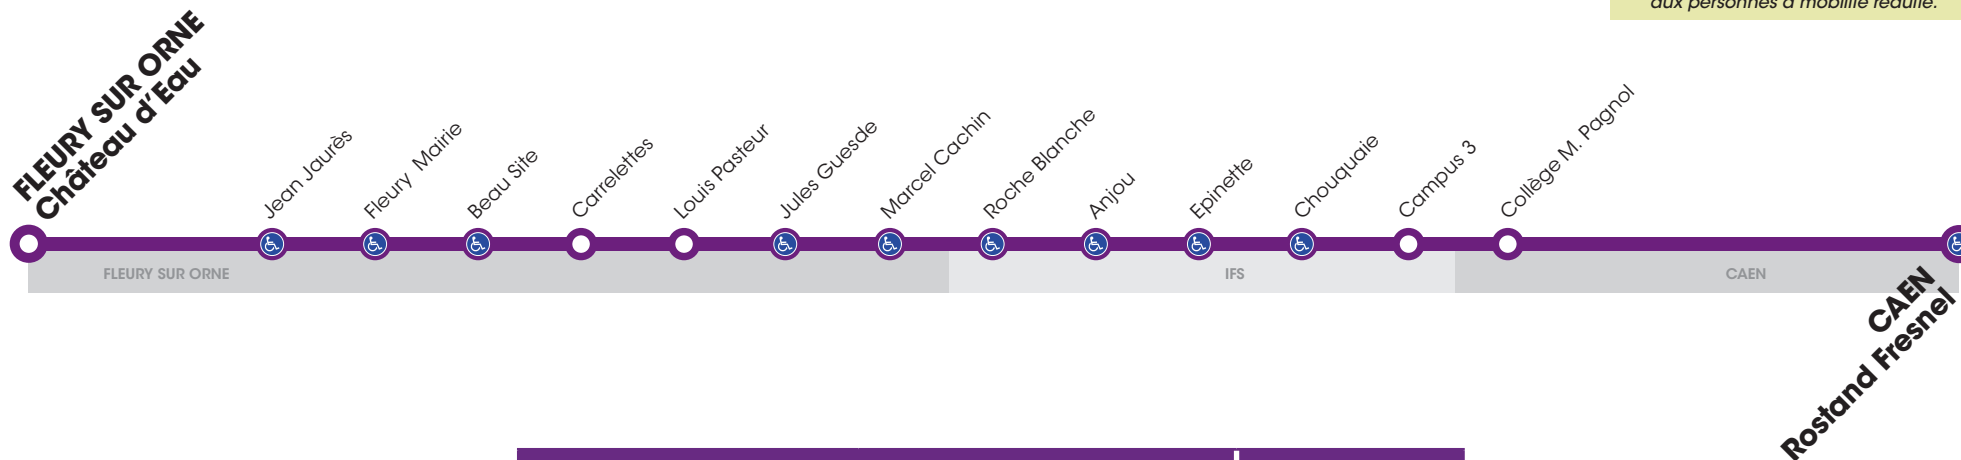

RÉSEAU COMPLÉMENTAIRE*

Horaires valables du 22 janvier au 6 juillet inclus

 Arrêt accessible dans les deux sens aux personnes à mobilité réduite.

FLEURY SUR ORNE
Château d'Eau

CAEN
Rostand Fresnel

VERS CAEN		LUNDI À VENDREDI
Grâce de Dieu		
FLEURY-SUR-ORNE	Château d'Eau	7.42
	Jean Jaurès	7.43
	Fleury Mairie	7.43
	Beau Site	7.44
	Carrelettes	7.45
	Louis Pasteur	7.46
	Jules Guesde	7.47
	Marcel Cachin	7.49
IFS	Roche Blanche	7.52
	Anjou	7.53
	Epinette	7.54
	Chouquaie	7.55
	Campus 3	7.57
CAEN	Collège Pagnol	7.58
	Rostand Fresnel	8.03

*Les lignes du Réseau Complémentaire ne circulent pas pendant les petites vacances scolaires ni l'été.

RÉSEAU COMPLÉMENTAIRE*

Horaires valables du 22 janvier au 6 juillet inclus

 Arrêt accessible dans les deux sens aux personnes à mobilité réduite.

VERS FLEURY Fleury Château d'Eau		LUN - MAR - JEU - VEN
CAEN	Rostand/Fresnel	17.10
	Collège Pagnol	17.15
IFS	Campus 3	17.16
	Chouquaie	17.18
	Epinette	17.19
	Anjou	17.20
	Roche Blanche	17.21
FLEURY-SUR-ORNE	Marcel Cachin	17.24
	Jules Guesde	17.25
	Louis Pasteur	17.26
	Carrelettes	17.27
	Beau Site	17.28
	Fleury Mairie	17.28
	Jean Jaurès	17.29
	Château d'Eau	17.30