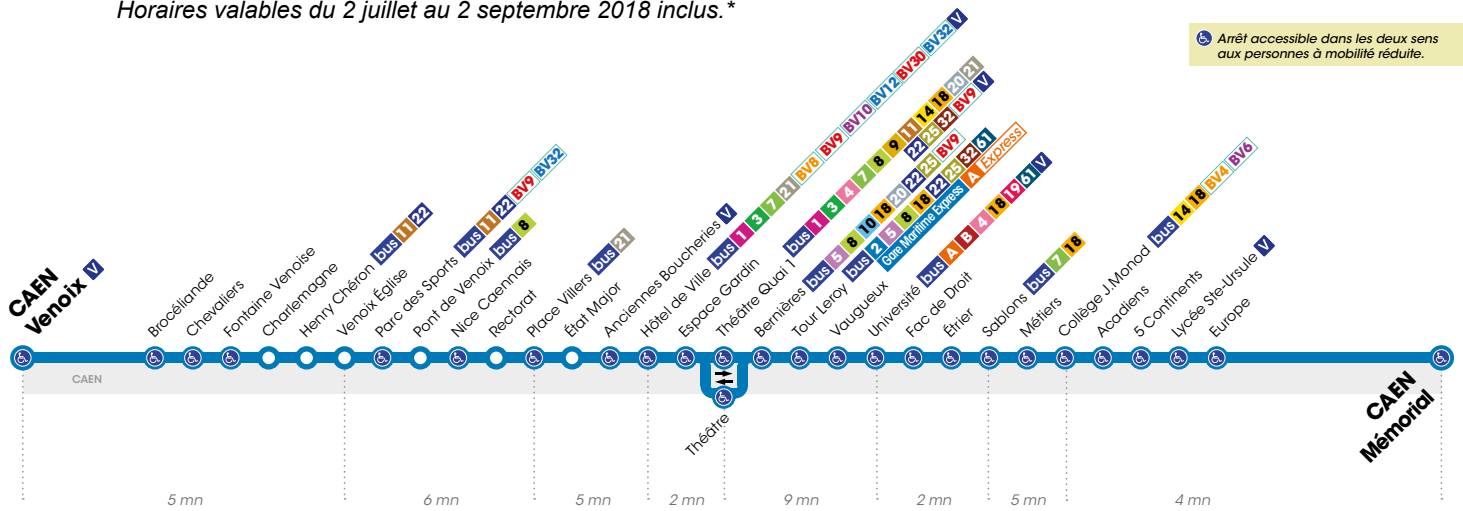

CAEN Venoux ↔ CAEN Mémorial

via Caen Centre

Horaires valables du 2 juillet au 2 septembre 2018 inclus.*

Arrêt accessible dans les deux sens aux personnes à mobilité réduite.

LUNDI À SAMEDI ► Direction CAEN Mémorial

Horaires valables du 2 juillet au 2 septembre 2018 inclus.*

Arrêt accessible dans les deux sens aux personnes à mobilité réduite.

LUNDI À SAMEDI

▶ Direction CAEN Venoux

Mémorial	5.32	6.00	6.37	6.50	7.04	7.19	7.33	7.48	8.03	8.19	8.34	8.50	9.06	9.21	9.36	9.50	10.05	10.21	10.36	10.51
Collège J. Monod	5.36	6.04	6.41	6.54	7.08	7.23	7.37	7.52	8.07	8.23	8.38	8.54	9.10	9.25	9.40	9.54	10.09	10.25	10.40	10.55
Sablons	5.38	6.06	6.43	6.57	7.11	7.26	7.40	7.55	8.10	8.26	8.42	8.58	9.13	9.28	9.43	9.57	10.12	10.28	10.43	10.58
Fac de Droit	5.39	6.07	6.44	6.58	7.12	7.27	7.41	7.56	8.11	8.27	8.43	8.59	9.14	9.29	9.44	9.58	10.13	10.29	10.44	10.59
Théâtre	5.45	6.13	6.50	7.05	7.19	7.34	7.49	8.04	8.19	8.35	8.51	9.06	9.21	9.36	9.51	10.05	10.20	10.36	10.51	11.06
Hôtel de Ville	5.47	6.15	6.52	7.08	7.22	7.37	7.52	8.07	8.22	8.38	8.54	9.09	9.24	9.39	9.54	10.08	10.23	10.39	10.54	11.09
Place Villiers	5.50	6.18	6.55	7.11	7.25	7.41	7.56	8.11	8.26	8.42	8.58	9.13	9.28	9.43	9.58	10.12	10.27	10.43	10.58	11.13
Venoux Eglise	5.53	6.21	6.58	7.14	7.28	7.44	7.59	8.15	8.30	8.46	9.02	9.17	9.32	9.47	10.02	10.16	10.31	10.47	11.02	11.17
Venoux	5.58	6.26	7.03	7.19	7.33	7.49	8.04	8.21	8.36	8.51	9.07	9.22	9.37	9.52	10.07	10.21	10.36	10.52	11.07	11.22

CAEN Venoux ↔ CAEN Mémorial

via Caen Centre

Horaires valables du 2 juillet au 2 septembre 2018 inclus.*

Arrêt accessible dans les deux sens aux personnes à mobilité réduite.

DIMANCHES ET FÊTES

► Direction CAEN Mémorial