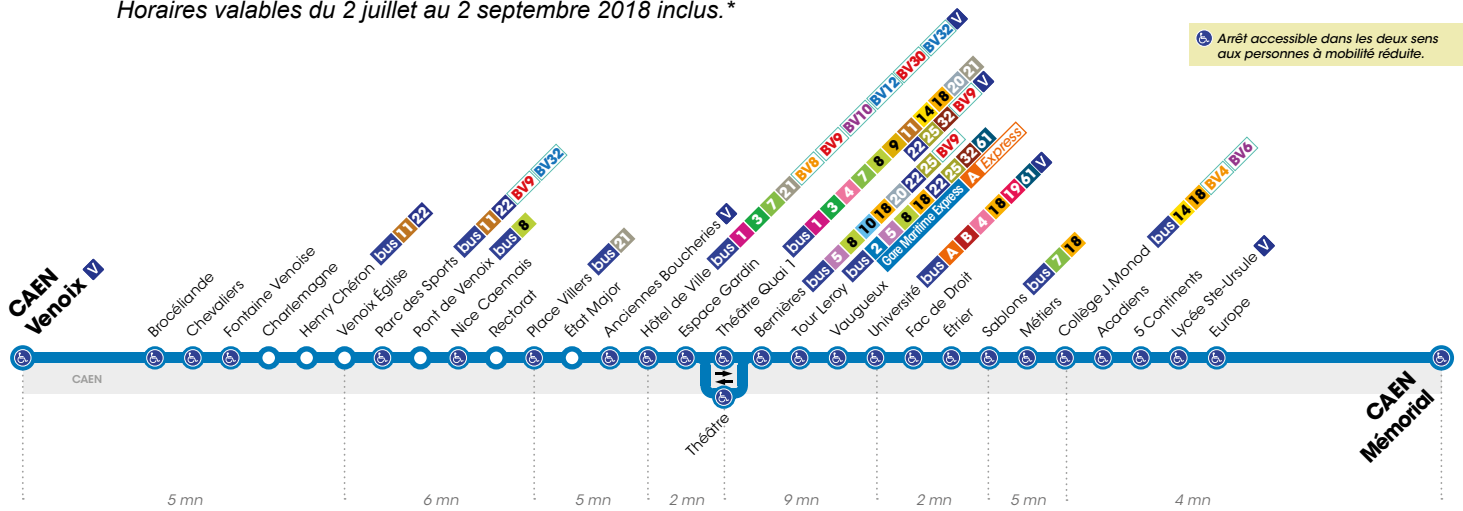

Horaires valables du 2 juillet au 2 septembre 2018 inclus.*

Arrêt accessible dans les deux sens aux personnes à mobilité réduite.

LUNDI À SAMEDI

▶ Direction CAEN Venoux

Mémorial	5.32	6.00	6.37	6.50	7.04	7.19	7.33	7.48	8.03	8.19	8.34	8.50	9.06	9.21	9.36	9.50	10.05	10.21	10.36	10.51
Collège J. Monod	5.36	6.04	6.41	6.54	7.08	7.23	7.37	7.52	8.07	8.23	8.38	8.54	9.10	9.25	9.40	9.54	10.09	10.25	10.40	10.55
Sablons	5.38	6.06	6.43	6.57	7.11	7.26	7.40	7.55	8.10	8.26	8.42	8.58	9.13	9.28	9.43	9.57	10.12	10.28	10.43	10.58
Fac de Droit	5.39	6.07	6.44	6.58	7.12	7.27	7.41	7.56	8.11	8.27	8.43	8.59	9.14	9.29	9.44	9.58	10.13	10.29	10.44	10.59
Théâtre	5.45	6.13	6.50	7.05	7.19	7.34	7.49	8.04	8.19	8.35	8.51	9.06	9.21	9.36	9.51	10.05	10.20	10.36	10.51	11.06
Hôtel de Ville	5.47	6.15	6.52	7.08	7.22	7.37	7.52	8.07	8.22	8.38	8.54	9.09	9.24	9.39	9.54	10.08	10.23	10.39	10.54	11.09
Place Villiers	5.50	6.18	6.55	7.11	7.25	7.41	7.56	8.11	8.26	8.42	8.58	9.13	9.28	9.43	9.58	10.12	10.27	10.43	10.58	11.13
Venoux Eglise	5.53	6.21	6.58	7.14	7.28	7.44	7.59	8.15	8.30	8.46	9.02	9.17	9.32	9.47	10.02	10.16	10.31	10.47	11.02	11.17
Venoux	5.58	6.26	7.03	7.19	7.33	7.49	8.04	8.21	8.36	8.51	9.07	9.22	9.37	9.52	10.07	10.21	10.36	10.52	11.07	11.22

CAEN Venoux ↔ CAEN Mémorial

via Caen Centre

Horaires valables du 2 juillet au 2 septembre 2018 inclus.*

Arrêt accessible dans les deux sens aux personnes à mobilité réduite.

DIMANCHES ET FÊTES

► Direction CAEN Mémorial