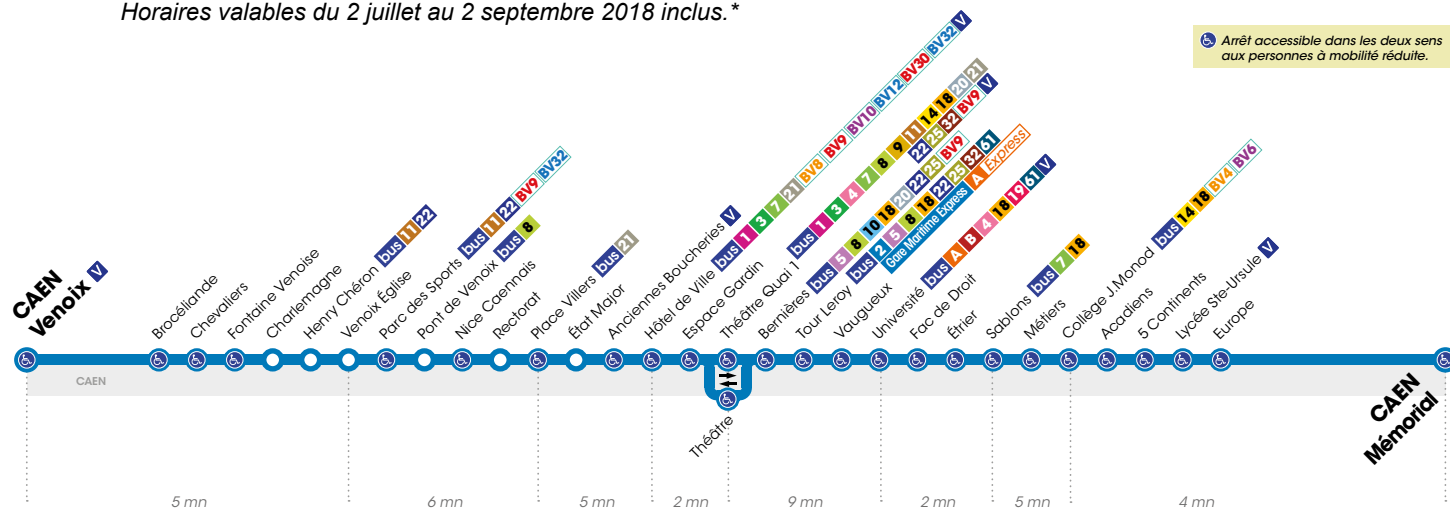

CAEN Venoux ↔ CAEN Mémorial

via Caen Centre

Horaires valables du 2 juillet au 2 septembre 2018 inclus.*

Arrêt accessible dans les deux sens aux personnes à mobilité réduite.

LUNDI À SAMEDI ► Direction CAEN Mémorial

Venoux	5.25	6.01	6.37	6.53	7.09	7.24	7.39	7.53	8.09	8.24	8.40	8.55	9.10	9.25	9.40	9.55	10.10	10.24	10.39	10.55
Venoux Eglise	5.29	6.05	6.41	6.57	7.13	7.28	7.43	7.57	8.13	8.28	8.44	8.59	9.14	9.29	9.44	9.59	10.14	10.28	10.43	10.59
Place Villiers	5.32	6.08	6.44	7.00	7.16	7.31	7.47	8.02	8.18	8.33	8.49	9.04	9.19	9.34	9.48	10.03	10.18	10.32	10.47	11.03
Hôtel de Ville	5.35	6.11	6.48	7.04	7.20	7.35	7.51	8.06	8.22	8.37	8.53	9.08	9.23	9.38	9.52	10.07	10.22	10.36	10.51	11.07
Théâtre Quai 1	5.37	6.13	6.50	7.06	7.22	7.37	7.53	8.08	8.24	8.39	8.55	9.10	9.25	9.40	9.55	10.10	10.25	10.39	10.54	11.10
Université	5.43	6.19	6.56	7.12	7.28	7.44	8.00	8.16	8.32	8.48	9.04	9.17	9.32	9.47	10.02	10.17	10.32	10.47	11.02	11.18
Sablons	5.44	6.20	6.57	7.13	7.29	7.45	8.01	8.17	8.33	8.49	9.05	9.19	9.34	9.49	10.04	10.19	10.34	10.49	11.04	11.20
Collège J. Monod	5.47	6.23	7.00	7.16	7.32	7.48	8.04	8.20	8.36	8.52	9.08	9.22	9.37	9.52	10.07	10.22	10.37	10.52	11.07	11.23
Mémorial	5.51	6.27	7.05	7.21	7.37	7.53	8.08	8.25	8.41	8.57	9.12	9.26	9.41	9.56	10.11	10.26	10.42	10.57	11.12	11.27