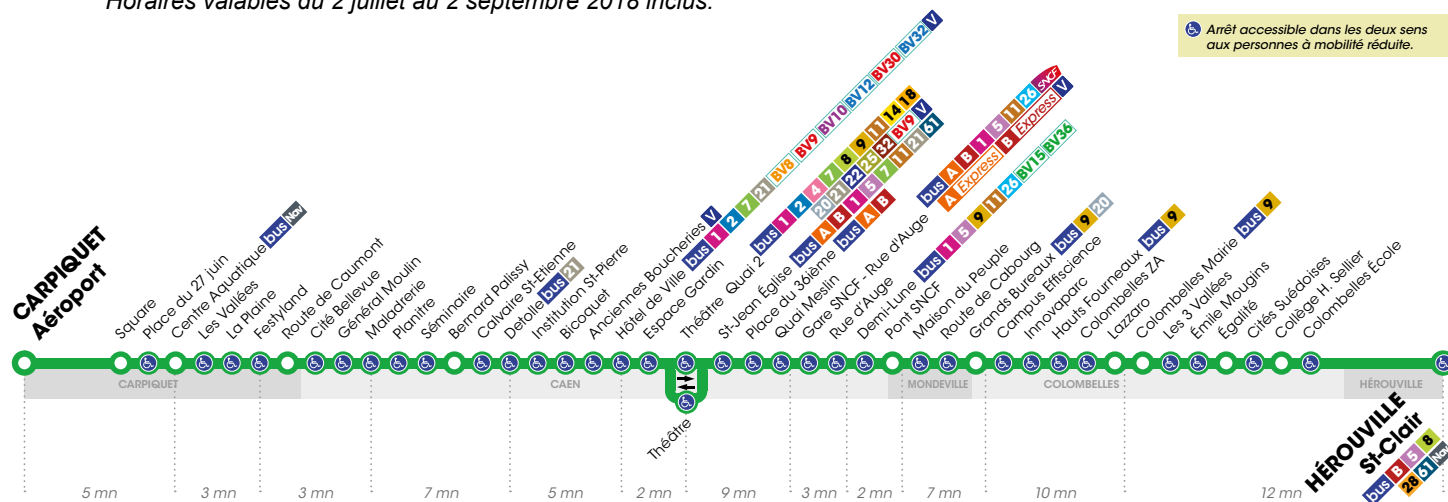

CARPIQUET Aéroport ↔ HÉROUVILLE St-Clair

via Maladrerie ↔ Caen Centre ↔ Mondeville ↔ Colombelles

Horaires valables du 2 juillet au 2 septembre 2018 inclus.*

Arrêt accessible dans les deux sens aux personnes à mobilité réduite.

DIMANCHES ET FÊTES

► Direction HÉROUVILLE St-Clair

Aéroport	9.00	10.09	11.16	12.26	13.31	14.39	15.42	16.51	17.53	19.03	20.03	21.04	22.05	23.11
Centre Aquatique	9.04	10.13	11.20	12.30	13.35	14.43	15.46	16.55	17.57	19.07	20.07	21.08	22.09	23.15
Festyland	9.07	10.16	11.23	12.33	13.38	14.46	15.49	16.58	18.00	19.10	20.10	21.11	22.12	23.18
Maladrerie	9.10	10.19	11.26	12.35	13.40	14.49	15.52	17.01	18.03	19.13	20.13	21.14	22.15	23.21
Institution St-Pierre	9.17	10.26	11.32	12.42	13.47	14.56	15.59	17.07	18.09	19.18	20.18	21.19	22.20	23.25
Hôtel de Ville	9.21	10.30	11.36	12.46	13.51	15.00	16.03	17.13	18.15	19.22	20.21	21.22	22.23	23.28
Théâtre Quai 2	9.23	10.32	11.39	12.49	13.54	15.02	16.05	17.16	18.18	19.24	20.23	21.24	22.25	23.30
Gare SNCF-Rue d'Auge	9.29	10.40	11.47	12.56	14.01	15.09	16.12	17.23	18.25	19.32	20.30	21.31	22.32	23.37
Demi-Lune	9.31	10.42	11.49	12.59	14.04	15.11	16.14	17.26	18.28	19.34	20.32	21.33	22.34	23.39
Maison du Peuple	9.32	10.44	11.51	13.02	14.07	15.13	16.16	17.29	18.31	19.36	20.34	21.35	22.35	23.41
Campus Effiscience	9.37	10.49	11.56	13.06	14.11	15.17	16.21	17.34	18.36	19.41	20.39	21.40	22.40	23.46
Colombelles ZA	9.40	10.52	11.59	13.10	14.15	15.21	16.24	17.37	18.39	19.44	20.42	21.43	22.43	23.49
Colombelles Mairie	9.43	10.55	12.02	13.12	14.17	15.23	16.27	17.40	18.42	19.47	20.45	21.46	22.46	23.52
St-Clair	9.53	11.05	12.12	13.23	14.28	15.34	16.38	17.50	18.52	19.57	20.55	21.56	22.55	0.01

DIMANCHES ET FÊTES

► Direction CARPIQUET Aéroport

St-Clair	9.00	10.05	11.15	12.23	13.32	14.35	15.43	16.45	17.57	18.59	20.04	21.04	22.12	23.02
Colombelles Mairie	9.10	10.15	11.24	12.32	13.41	14.44	15.52	16.54	18.06	19.08	20.13	21.13	22.21	23.11
Colombelles ZA	9.14	10.18	11.28	12.35	13.44	14.47	15.55	16.57	18.09	19.11	20.15	21.15	22.23	23.13
Campus Effiscience	9.18	10.22	11.32	12.39	13.48	14.51	15.59	17.01	18.13	19.15	20.19	21.19	22.27	23.17
Maison du Peuple	9.22	10.27	11.37	12.44	13.53	14.56	16.04	17.06	18.18	19.19	20.24	21.24	22.31	23.21
Demi-Lune	9.24	10.29	11.39	12.47	13.55	14.58	16.07	17.09	18.21	19.22	20.26	21.26	22.33	23.23
Gare SNCF-Rue d'Auge	9.26	10.31	11.41	12.49	13.57	15.00	16.09	17.11	18.23	19.25	20.28	21.28	22.35	23.25
Théâtre	9.33	10.38	11.50	12.58	14.05	15.08	16.17	17.19	18.30	19.31	20.33	21.33	22.40	23.30
Hôtel de Ville	9.36	10.41	11.53	13.01	14.08	15.11	16.20	17.22	18.33	19.34	20.36	21.36	22.42	23.32
Institution St-Pierre	9.40	10.45	11.57	13.05	14.12	15.15	16.24	17.26	18.36	19.37	20.39	21.39	22.45	23.35
Maladrerie	9.46	10.50	12.03	13.11	14.18	15.21	16.31	17.33	18.42	19.43	20.44	21.44	22.50	23.40
Festyland	9.49	10.54	12.05	13.13	14.21	15.24	16.35	17.37	18.46	19.47	20.47	21.46	22.52	23.42
Centre Aquatique	9.52	10.57	12.08	13.16	14.24	15.27	16.38	17.40	18.49	19.50	20.50	21.49	22.55	23.45
Aéroport	9.56	11.01	12.12	13.20	14.28	15.31	16.42	17.44	18.53	19.54	20.54	21.53	22.59	23.49