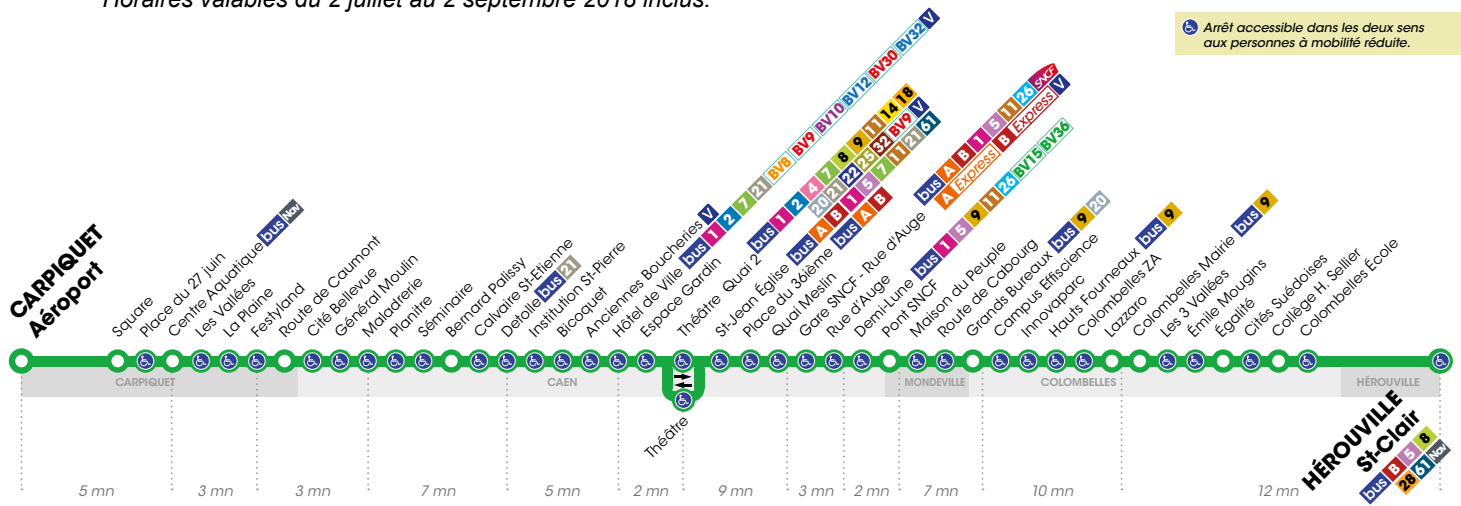

CARPIQUET Aéroport ↔ HÉROUVILLE St-Clair

via Maladrerie ↔ Caen Centre ↔ Mondeville ↔ Colombelles

Horaires valables du 2 juillet au 2 septembre 2018 inclus.*

Arrêt accessible dans les deux sens aux personnes à mobilité réduite.

LUNDI À SAMEDI ▶ Direction CARPIQUET Aéroport

St-Clair	5.21	5.57	6.24	6.49	7.11	7.30	7.50	8.10	8.32	8.54	9.17	9.40	10.01	10.23	10.45	11.07	11.29	11.51	12.13	12.36
Colombelles Mairie	5.30	6.06	6.33	6.58	7.20	7.39	7.59	8.19	8.42	9.04	9.27	9.49	10.10	10.32	10.54	11.16	11.38	12.00	12.22	12.45
Colombelles ZA	5.34	6.10	6.37	7.02	7.24	7.43	8.03	8.23	8.46	9.08	9.31	9.53	10.14	10.36	10.58	11.20	11.42	12.04	12.26	12.49
Campus Efficience	5.39	6.15	6.42	7.07	7.30	7.49	8.09	8.30	8.52	9.14	9.36	9.58	10.20	10.42	11.04	11.26	11.48	12.10	12.32	12.54
Maison du Peuple	5.45	6.21	6.48	7.13	7.36	7.55	8.15	8.36	8.58	9.20	9.42	10.04	10.26	10.48	11.10	11.32	11.54	12.16	12.38	13.00
Demi-Lune	5.48	6.24	6.51	7.16	7.39	7.58	8.18	8.39	9.01	9.23	9.45	10.07	10.29	10.51	11.13	11.35	11.57	12.19	12.41	13.03
Gare SNCF-Rue d'Auge	5.50	6.26	6.53	7.18	7.41	8.00	8.20	8.42	9.04	9.26	9.47	10.09	10.31	10.53	11.15	11.37	11.59	12.21	12.43	13.05
Théâtre	5.55	6.32	6.59	7.26	7.49	8.09	8.29	8.51	9.13	9.35	9.57	10.19	10.41	11.03	11.25	11.47	12.09	12.31	12.53	13.15
Hôtel de Ville	5.57	6.34	7.01	7.29	7.52	8.12	8.32	8.54	9.16	9.38	10.00	10.22	10.44	11.06	11.28	11.50	12.12	12.34	12.56	13.18
Institution St-Pierre	5.59	6.37	7.04	7.33	7.56	8.16	8.36	8.58	9.20	9.42	10.04	10.26	10.48	11.10	11.32	11.54	12.16	12.38	13.00	13.22
Maladrerie	6.04	6.42	7.09	7.39	8.02	8.22	8.42	9.05	9.27	9.49	10.11	10.33	10.55	11.17	11.39	12.02	12.24	12.45	13.07	13.29
Festyland	6.06	6.44	7.11	7.42	8.05	8.24	8.44	9.07	9.29	9.51	10.13	10.35	10.57	11.19	11.41	12.05	12.27	12.47	13.09	13.31
Centre Aquatique	6.09	6.47	7.14	7.45	8.08	8.27	8.47	9.10	9.32	9.54	10.16	10.38	11.00	11.22	11.44	12.08	12.30	12.50	13.12	13.34
Aéroport	6.14	6.52	7.20	7.51	8.14	8.33	8.53	9.16	9.38	10.00	10.22	10.44	11.06	11.28	11.50	12.14	12.36	12.56	13.18	13.40