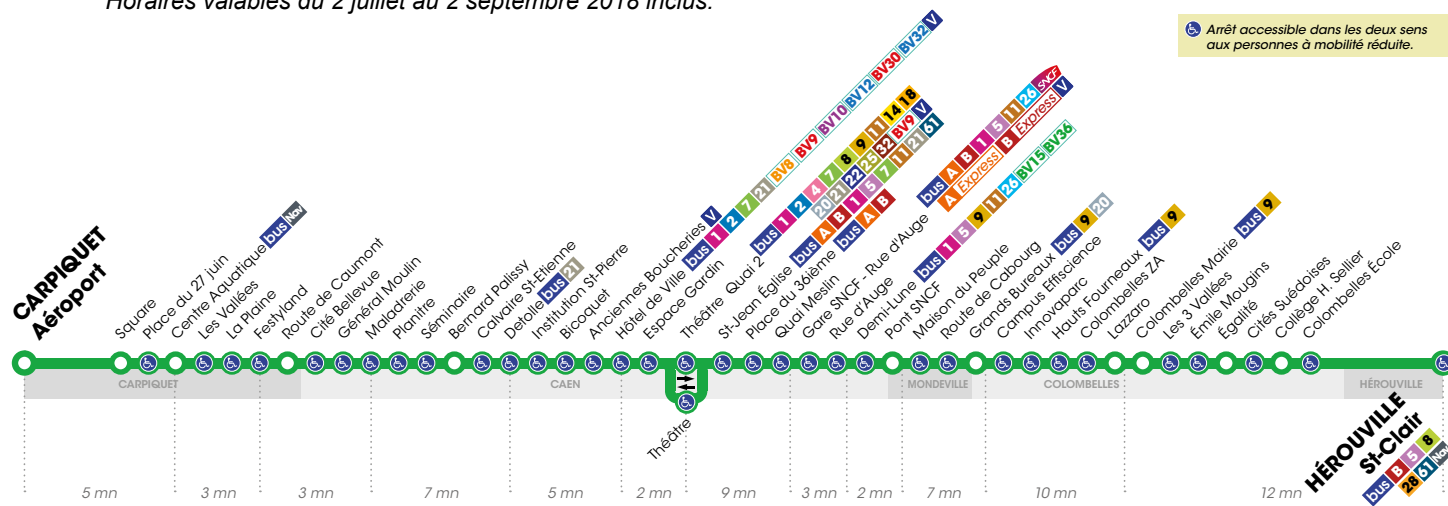

Horaires valables du 2 juillet au 2 septembre 2018 inclus.*

Arrêt accessible dans les deux sens aux personnes à mobilité réduite.

LUNDI À SAMEDI ▶ Direction HÉROUVILLE St-Clair

Aéroport	5.25	5.50	6.23	6.42	7.00	7.20	7.39	7.59	8.21	8.43	9.05	9.27	9.49	10.11	10.33	10.55	11.17	11.39	12.01	12.23
Centre Aquatique	5.29	5.54	6.27	6.46	7.04	7.24	7.43	8.03	8.25	8.47	9.09	9.31	9.53	10.15	10.37	10.59	11.21	11.43	12.05	12.27
Festyland	5.32	5.57	6.30	6.49	7.07	7.27	7.46	8.06	8.28	8.50	9.12	9.34	9.56	10.18	10.40	11.02	11.24	11.46	12.08	12.30
Maladrerie	5.34	5.59	6.32	6.51	7.10	7.30	7.49	8.09	8.31	8.53	9.15	9.37	9.59	10.21	10.43	11.05	11.27	11.49	12.11	12.33
Institution St-Pierre	5.39	6.05	6.39	6.58	7.18	7.38	7.57	8.17	8.39	9.01	9.23	9.45	10.07	10.29	10.51	11.13	11.35	11.57	12.19	12.41
Hôtel de Ville	5.42	6.08	6.42	7.02	7.22	7.42	8.01	8.21	8.43	9.05	9.27	9.49	10.11	10.33	10.55	11.17	11.39	12.01	12.23	12.45
Théâtre Quai 2	5.44	6.10	6.44	7.04	7.24	7.44	8.04	8.24	8.46	9.08	9.30	9.52	10.14	10.36	10.58	11.20	11.42	12.04	12.26	12.48
Gare SNCF-Rue d'Auge	5.49	6.15	6.50	7.10	7.32	7.52	8.13	8.33	8.55	9.17	9.38	10.00	10.23	10.45	11.07	11.29	11.50	12.12	12.34	12.56
Demi-Lune	5.51	6.17	6.52	7.12	7.34	7.54	8.15	8.35	8.57	9.19	9.40	10.02	10.25	10.47	11.09	11.31	11.53	12.15	12.36	12.58
Maison du Peuple	5.52	6.18	6.55	7.15	7.37	7.57	8.18	8.38	9.00	9.22	9.43	10.05	10.28	10.49	11.12	11.34	11.56	12.18	12.39	13.01
Campus Effiscience	5.58	6.24	7.01	7.21	7.43	8.03	8.25	8.45	9.07	9.29	9.49	10.11	10.34	10.55	11.18	11.40	12.02	12.24	12.45	13.07
Colombelles ZA	6.03	6.29	7.06	7.27	7.49	8.09	8.31	8.51	9.13	9.35	9.54	10.16	10.40	11.01	11.23	11.45	12.07	12.30	12.50	13.12
Colombelles Mairie	6.06	6.32	7.09	7.30	7.52	8.12	8.34	8.55	9.17	9.38	9.57	10.19	10.43	11.04	11.26	11.48	12.10	12.33	12.53	13.15
St-Clair	6.16	6.42	7.19	7.40	8.02	8.22	8.45	9.06	9.28	9.48	10.07	10.29	10.54	11.15	11.38	12.00	12.21	12.44	13.04	13.26