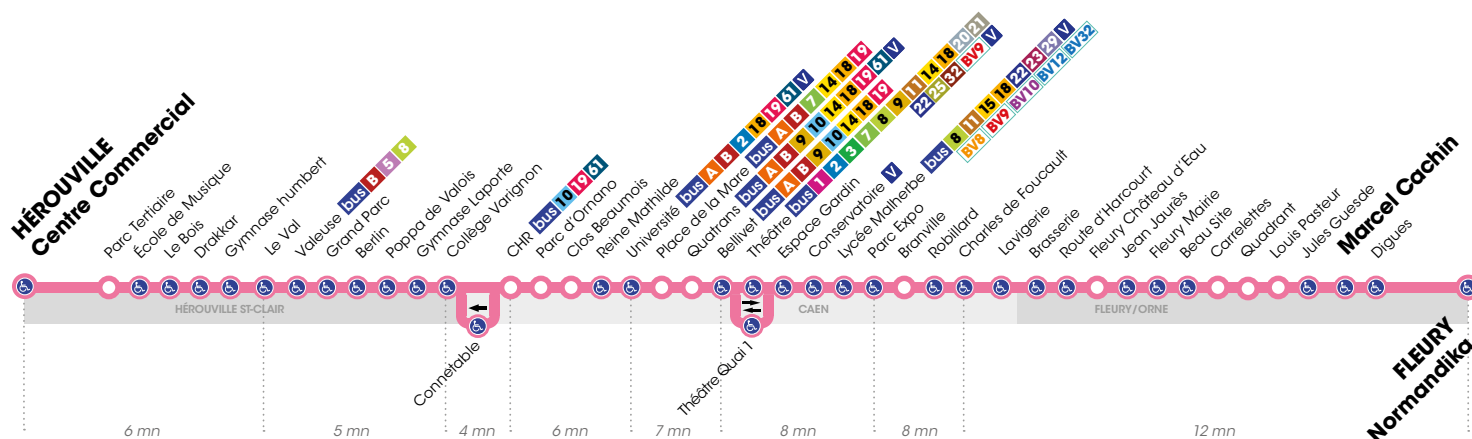

Horaires valables du 2 juillet au 2 septembre 2018 inclus.*

Arrêt accessible dans les deux sens aux personnes à mobilité réduite.

LUNDI À SAMEDI

▶ Direction **FLEURY Normandika**

Centre Commercial	5.25	5.54	6.24	6.43	7.00	7.20	7.40	7.58	8.18	8.39	8.59	9.21	9.43	10.05	10.28	10.49	11.11	11.30	11.53	12.16
Le Val	5.31	6.00	6.30	6.49	7.06	7.26	7.46	8.04	8.24	8.45	9.05	9.27	9.49	10.11	10.34	10.55	11.17	11.36	11.59	12.22
Collège Varignon	5.34	6.03	6.33	6.53	7.12	7.32	7.52	8.10	8.30	8.51	9.10	9.32	9.54	10.16	10.39	11.00	11.22	11.41	12.04	12.27
CHR	5.37	6.06	6.36	6.56	7.15	7.35	7.55	8.14	8.34	8.54	9.13	9.35	9.57	10.19	10.42	11.03	11.25	11.45	12.08	12.31
Université	5.40	6.09	6.39	6.59	7.19	7.39	7.59	8.19	8.39	8.59	9.18	9.40	10.02	10.24	10.46	11.08	11.30	11.50	12.12	12.35
Théâtre	5.46	6.15	6.45	7.05	7.25	7.45	8.05	8.25	8.45	9.05	9.25	9.47	10.09	10.31	10.53	11.15	11.37	11.59	12.21	12.43
Parc Expo	5.52	6.21	6.50	7.10	7.31	7.51	8.11	8.31	8.51	9.11	9.31	9.53	10.15	10.37	10.59	11.22	11.44	12.06	12.28	12.50
Lavigerie	5.56	6.25	6.54	7.14	7.36	7.57	8.17	8.37	8.57	9.18	9.38	10.00	10.22	10.44	11.05	11.28	11.50	12.13	12.34	12.56
Fleury Mairie	6.00	6.29	6.58	7.18	7.40	8.01	8.21	8.41	9.01	9.23	9.43	10.05	10.27	10.49	11.10	11.33	11.55	12.18	12.39	13.01
Marcel Cachin	6.06	6.35	7.04	7.24	7.46	8.07	8.27	8.47	9.07	9.29	9.49	10.11	10.33	10.55	11.16	11.39	12.02	12.25	12.45	13.07
Normandika	6.08	6.37	7.06	7.26	7.48	8.09	8.29	8.49	9.09	9.31	9.51	10.13	10.35	10.57	11.18	11.41	12.04	12.27	12.47	13.09