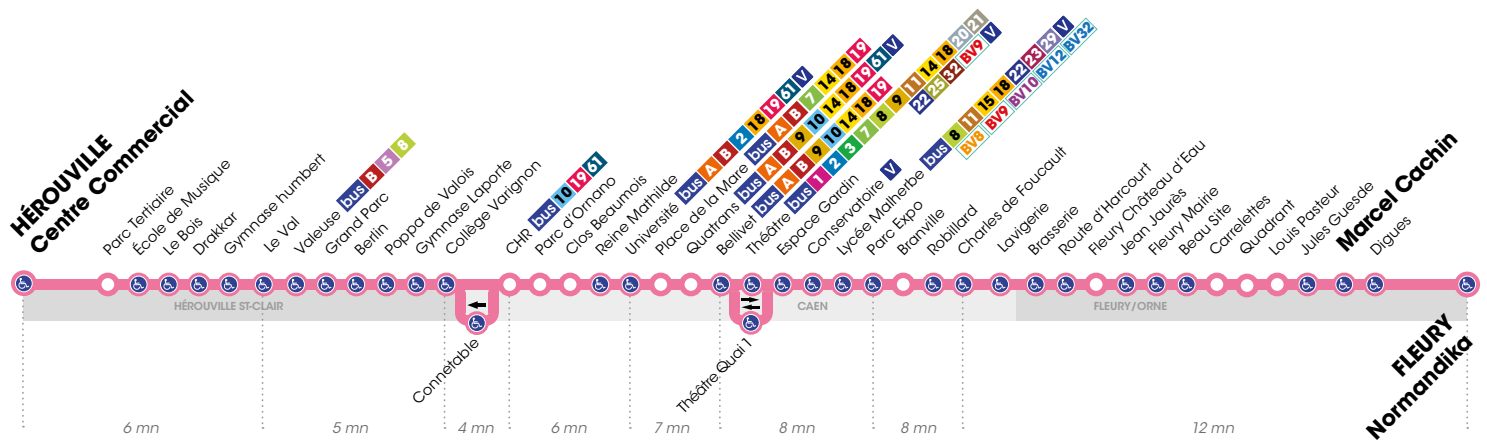

Horaires valables du 2 juillet au 2 septembre 2018 inclus.*

Arrêt accessible dans les deux sens aux personnes à mobilité réduite.

DIMANCHES ET FÊTES

► Direction HÉROUVILLE Marcel Cachin

Centre Commercial	9.00	9.55	10.55	11.55	12.55	13.55	14.55	15.55	16.55	18.00	19.05	20.05	21.05	22.05	22.58
Le Val	9.06	10.01	11.01	12.01	13.01	14.01	15.01	16.01	17.01	18.06	19.11	20.11	21.11	22.11	23.04
Collège Varignon	9.11	10.06	11.06	12.06	13.06	14.06	15.06	16.06	17.06	18.11	19.16	20.16	21.16	22.16	23.09
CHR	9.15	10.10	11.09	12.10	13.10	14.09	15.09	16.10	17.10	18.14	19.19	20.19	21.19	22.19	23.11
Université	9.19	10.14	11.14	12.15	13.14	14.13	15.13	16.14	17.14	18.18	19.23	20.23	21.23	22.23	23.15
Théâtre	9.25	10.21	11.21	12.22	13.21	14.19	15.21	16.22	17.23	18.28	19.32	20.29	21.29	22.29	23.21
Parc Expo	9.30	10.26	11.27	12.28	13.28	14.26	15.28	16.29	17.30	18.35	19.38	20.35	21.35	22.35	23.27
Lavigerie	9.35	10.31	11.33	12.34	13.34	14.32	15.35	16.35	17.37	18.42	19.43	20.40	21.40	22.40	23.32
Fleury Mairie	9.40	10.36	11.38	12.39	13.38	14.36	15.40	16.40	17.42	18.47	19.48	20.45	21.45	22.45	23.36
Marcel Cachin	9.46	10.42	11.44	12.45	13.44	14.42	15.46	16.46	17.49	18.54	19.54	20.51	21.51	22.51	23.41
Normandika	-	-	-	-	-	-	-	-	-	-	-	-	-	-	-

DIMANCHES ET FÊTES

► Direction HÉROUVILLE Centre Commercial

Normandika	-	-	-	-	-	-	-	-	-	-	-	-	-	-	-
Marcel Cachin	9.00	9.55	10.55	11.55	12.55	13.55	14.54	15.54	16.55	18.00	19.05	20.05	21.05	22.05	22.59
Fleury Mairie	9.07	10.02	11.02	12.02	13.02	14.02	15.01	16.01	17.02	18.07	19.12	20.12	21.12	22.12	23.06
Lavigerie	9.12	10.07	11.07	12.07	13.07	14.07	15.06	16.06	17.07	18.12	19.16	20.16	21.16	22.16	23.10
Parc Expo	9.18	10.13	11.13	12.13	13.12	14.12	15.12	16.12	17.14	18.18	19.23	20.21	21.21	22.21	23.15
Bellivet	9.27	10.22	11.22	12.22	13.22	14.22	15.22	16.22	17.23	18.26	19.31	20.30	21.30	22.28	23.22
Université	9.31	10.26	11.27	12.27	13.28	14.28	15.28	16.28	17.28	18.31	19.36	20.34	21.34	22.32	23.26
CHR	9.35	10.30	11.31	12.31	13.34	14.34	15.32	16.32	17.32	18.35	19.41	20.38	21.38	22.35	23.29
Collège Varignon	9.38	10.33	11.35	12.35	13.37	14.37	15.36	16.36	17.36	18.39	19.45	20.41	21.41	22.38	23.32
Le Val	9.43	10.38	11.40	12.40	13.42	14.42	15.41	16.41	17.41	18.44	19.50	20.46	21.46	22.43	23.37
Centre Commercial	9.48	10.43	11.45	12.45	13.47	14.47	15.46	16.46	17.46	18.49	19.55	20.51	21.51	22.48	23.42