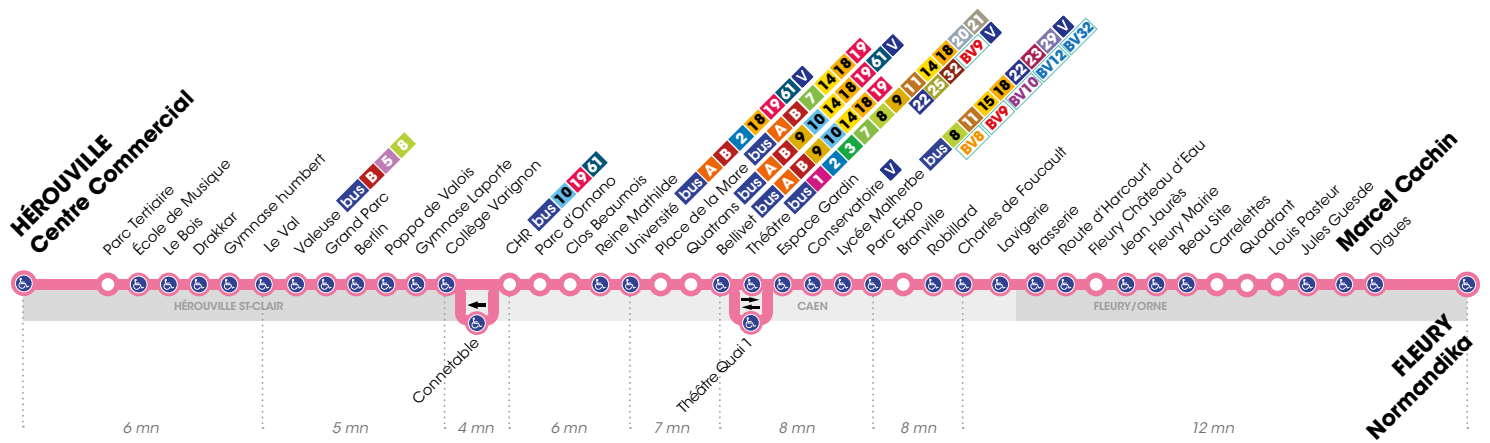

Horaires valables du 2 juillet au 2 septembre 2018 inclus.*

Arrêt accessible dans les deux sens aux personnes à mobilité réduite.

LUNDI À SAMEDI

▶ Direction **HÉROUVILLE Centre Commercial**

Normandika	5.31	5.56	6.20	6.39	6.59	7.18	7.38	7.59	8.19	8.38	8.58	9.20	9.42	10.04	10.26	10.47	11.09	11.31	11.53	12.15
Marcel Cachin	5.33	5.58	6.22	6.41	7.01	7.20	7.40	8.01	8.21	8.40	9.00	9.22	9.44	10.06	10.28	10.49	11.11	11.33	11.55	12.17
Fleury Mairie	5.40	6.05	6.29	6.48	7.08	7.27	7.47	8.08	8.28	8.47	9.07	9.29	9.51	10.13	10.35	10.56	11.18	11.40	12.02	12.24
Lavigerie	5.44	6.09	6.33	6.52	7.12	7.31	7.51	8.12	8.32	8.52	9.12	9.34	9.56	10.18	10.40	11.01	11.23	11.45	12.07	12.29
Parc Expo	5.49	6.14	6.38	6.58	7.18	7.37	7.57	8.18	8.38	8.58	9.18	9.40	10.02	10.24	10.46	11.08	11.30	11.51	12.13	12.35
Bellivet	5.57	6.22	6.46	7.06	7.26	7.46	8.06	8.26	8.46	9.06	9.26	9.48	10.10	10.32	10.54	11.16	11.38	12.00	12.22	12.44
Université	6.01	6.26	6.50	7.10	7.30	7.51	8.11	8.32	8.52	9.12	9.32	9.53	10.15	10.37	11.00	11.22	11.44	12.06	12.28	12.50
CHR	6.04	6.29	6.53	7.13	7.34	7.55	8.15	8.36	8.56	9.16	9.36	9.57	10.19	10.41	11.04	11.26	11.48	12.11	12.33	12.55
Collège Varignon	6.07	6.32	6.56	7.16	7.38	7.59	8.19	8.40	9.00	9.20	9.40	10.02	10.24	10.46	11.08	11.31	11.53	12.15	12.37	12.59
Le Val	6.12	6.37	7.01	7.21	7.43	8.04	8.25	8.46	9.06	9.26	9.46	10.08	10.30	10.52	11.14	11.37	11.59	12.21	12.43	13.04
Centre Commercial	6.18	6.43	7.07	7.27	7.49	8.11	8.32	8.53	9.12	9.32	9.52	10.14	10.36	10.58	11.20	11.43	12.05	12.27	12.49	13.10

Normandika	12.37	12.58	13.19	13.42	14.04	14.26	14.48	15.10	15.33	15.54	16.14	16.34	16.54	17.13	17.32	17.53	18.16	18.36	19.08	19.40
Marcel Cachin	12.39	13.00	13.21	13.44	14.06	14.28	14.50	15.12	15.35	15.56	16.16	16.36	16.56	17.15	17.34	17.55	18.18	18.38	19.10	19.42
Fleury Mairie	12.46	13.07	13.29	13.52	14.14	14.36	14.58	15.20	15.43	16.04	16.24	16.44	17.04	17.23	17.42	18.03	18.25	18.45	19.17	19.49
Lavigerie	12.51	13.12	13.34	13.57	14.19	14.41	15.03	15.25	15.48	16.09	16.29	16.49	17.09	17.28	17.47	18.08	18.30	18.50	19.22	19.54
Parc Expo	12.57	13.19	13.41	14.04	14.26	14.48	15.09	15.31	15.54	16.15	16.35	16.56	17.16	17.36	17.55	18.16	18.36	18.56	19.28	19.59
Bellivet	13.06	13.28	13.50	14.13	14.35	14.57	15.19	15.41	16.04	16.26	16.46	17.06	17.26	17.46	18.05	18.26	18.45	19.05	19.37	20.08
Université	13.12	13.34	13.56	14.19	14.41	15.03	15.26	15.48	16.11	16.33	16.53	17.14	17.34	17.53	18.11	18.32	18.51	19.11	19.42	20.12
CHR	13.17	13.39	14.01	14.24	14.46	15.08	15.31	15.53	16.16	16.38	16.58	17.19	17.39	17.58	18.16	18.37	18.55	19.15	19.46	20.16
Collège Varignon	13.21	13.43	14.05	14.28	14.50	15.12	15.35	15.57	16.21	16.43	17.03	17.24	17.44	18.03	18.21	18.42	18.59	19.19	19.50	20.20
Le Val	13.26	13.48	14.10	14.33	14.55	15.17	15.41	16.03	16.27	16.49	17.10	17.31	17.51	18.10	18.28	18.48	19.05	19.25	19.56	20.26
Centre Commercial	13.32	13.54	14.16	14.39	15.01	15.23	15.47	16.09	16.33	16.55	17.16	17.37	17.57	18.16	18.34	18.54	19.11	19.31	20.01	20.31