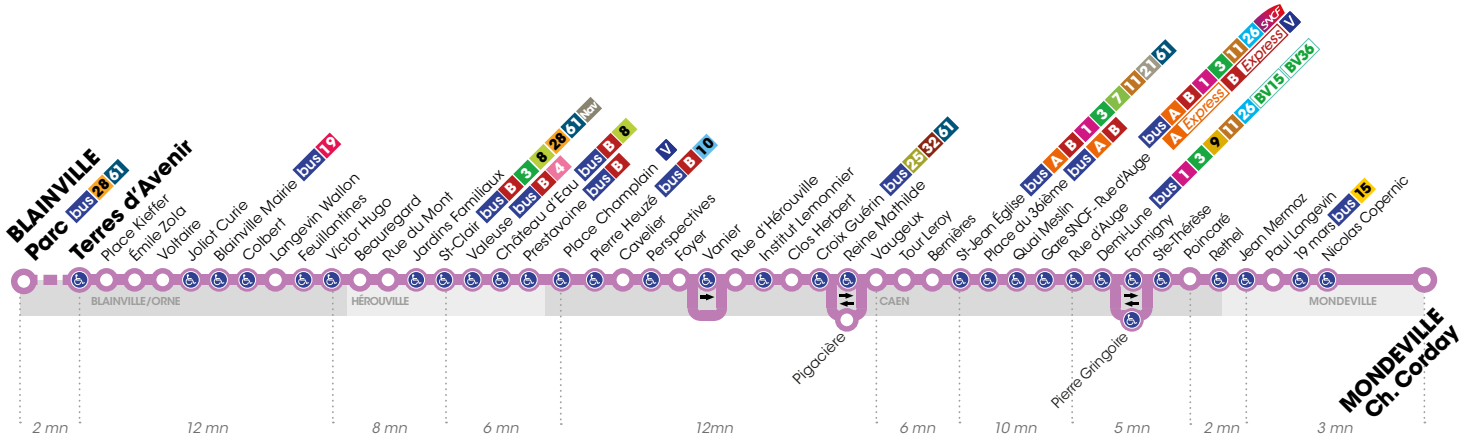

Horaires valables du 2 juillet au 2 septembre 2018 inclus.*

Arrêt accessible dans les deux sens aux personnes à mobilité réduite.

LUNDI À SAMEDI ▶ Direction **MONDEVILLE** Charlotte Corday

Parc	-	6.24	-	7.33	-	8.47	-	9.57	-	11.10	-	12.22	-	13.31	-	14.40	-	15.50	-	17.02
Terres d'Avenir	5.51	6.26	7.01	7.35	8.14	8.49	9.24	9.59	10.35	11.12	11.48	12.24	12.59	13.33	14.08	14.42	15.17	15.52	16.29	17.04
Victor Hugo	5.59	6.34	7.09	7.43	8.22	8.57	9.33	10.08	10.44	11.21	11.57	12.32	13.07	13.42	14.17	14.51	15.25	16.00	16.37	17.12
St-Clair	6.06	6.41	7.16	7.50	8.29	9.04	9.40	10.15	10.52	11.29	12.05	12.40	13.15	13.49	14.24	14.58	15.33	16.08	16.45	17.20
Place Champlain	6.11	6.46	7.21	7.55	8.35	9.10	9.45	10.20	10.57	11.34	12.10	12.45	13.20	13.55	14.30	15.04	15.39	16.14	16.51	17.26
Vaugueux	6.18	6.53	7.28	8.04	8.44	9.19	9.54	10.29	11.06	11.43	12.20	12.55	13.30	14.05	14.40	15.15	15.50	16.25	17.02	17.37
St-Jean Eglise	6.21	6.56	7.32	8.09	8.49	9.24	9.59	10.34	11.11	11.48	12.25	13.00	13.35	14.10	14.45	15.20	15.55	16.30	17.07	17.42
Gare SNCF-Rue d'Auge	6.25	7.00	7.37	8.14	8.54	9.29	10.04	10.39	11.16	11.53	12.30	13.05	13.41	14.16	14.51	15.27	16.02	16.37	17.14	17.49
Poincaré	6.30	7.05	7.42	8.20	9.00	9.35	10.10	10.45	11.22	11.59	12.36	13.10	13.46	14.21	14.56	15.32	16.08	16.43	17.20	17.55
Charlotte Corday	6.35	7.10	7.47	8.25	9.05	9.40	10.15	10.50	11.27	12.04	12.41	13.15	13.51	14.26	15.01	15.37	16.14	16.49	17.26	18.01