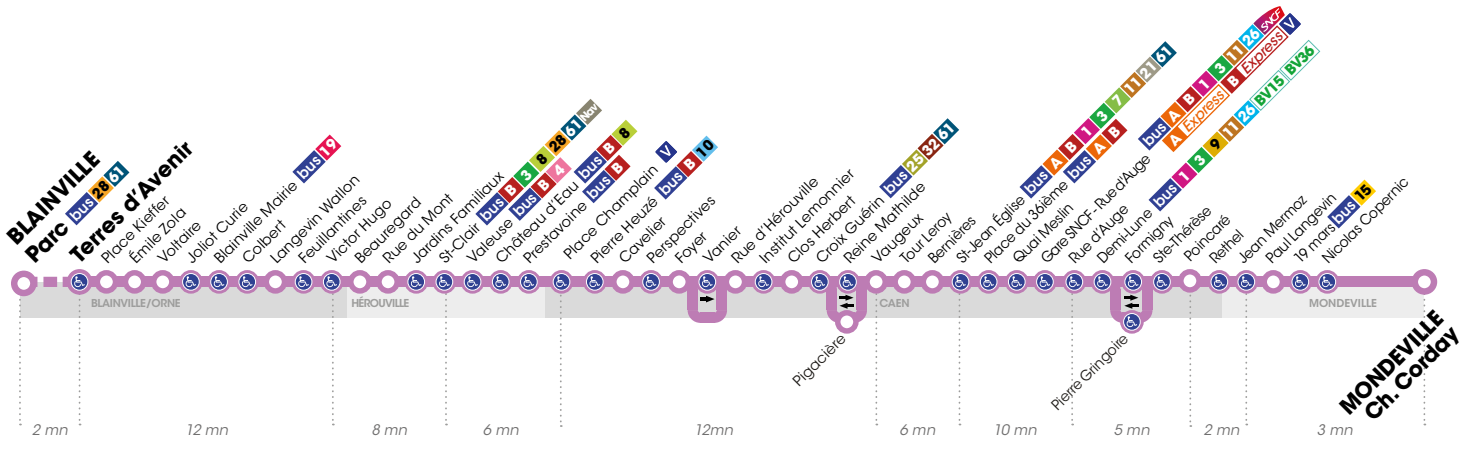

BLAINVILLE Parc ◀▶ MONDEVILLE Charlotte Corday

via Hérouville St-Clair ◀▶ Pierre Heuzé ◀▶ Caen Centre ◀▶ Gare SNCF

Horaires valables du 2 juillet au 2 septembre 2018 inclus.*

Arrêt accessible dans les deux sens aux personnes à mobilité réduite.

DIMANCHES ET FÊTES

► Direction MONDEVILLE Charlotte Corday

Parc	9.00	-	11.15	-	13.25	-	15.45	-	18.03	-	20.01	-
Terres d'Avenir	9.02	10.10	11.17	12.20	13.27	14.30	15.47	16.53	18.05	19.01	20.03	21.00
Victor Hugo	9.10	10.18	11.25	12.28	13.35	14.37	15.54	17.01	18.13	19.08	20.10	21.07
St-Clair	9.17	10.25	11.32	12.35	13.42	14.45	16.02	17.08	18.20	19.15	20.17	21.14
Place Champlain	9.22	10.30	11.37	12.40	13.47	14.50	16.07	17.13	18.25	19.20	20.22	21.19
Vaugueux	9.34	10.42	11.49	12.53	14.01	15.04	16.21	17.27	18.39	19.34	20.34	21.29
St-Jean Eglise	9.35	10.43	11.50	12.54	14.02	15.06	16.23	17.29	18.41	19.36	20.35	21.30
Gare SNCF-Rue d'Auge	9.39	10.47	11.54	12.58	14.06	15.11	16.28	17.34	18.46	19.41	20.39	21.33
Poincaré	9.44	10.53	12.00	13.04	14.12	15.17	16.34	17.40	18.52	19.47	20.45	21.38
Charlotte Corday	9.49	10.58	12.05	13.09	14.15	15.20	16.37	17.43	18.55	19.50	20.48	21.41

DIMANCHES ET FÊTES

► Direction BLAINVILLE Parc

Charlotte Corday	9.00	10.10	11.15	12.20	13.29	14.33	15.49	17.03	18.01	19.04	19.59	21.05
Poincaré	9.05	10.15	11.20	12.25	13.34	14.38	15.54	17.08	18.06	19.09	20.04	21.10
Gare SNCF-Rue d'Auge	9.11	10.21	11.26	12.31	13.40	14.44	16.00	17.15	18.13	19.15	20.11	21.15
St-Jean Eglise	9.17	10.27	11.32	12.37	13.46	14.50	16.06	17.22	18.20	19.21	20.16	21.20
Vaugueux	9.20	10.30	11.35	12.40	13.49	14.53	16.09	17.25	18.23	19.24	20.18	21.22
Place Champlain	9.29	10.40	11.45	12.50	13.59	15.03	16.21	17.37	18.35	19.33	20.27	21.31
St-Clair	9.35	10.46	11.51	12.56	14.05	15.09	16.27	17.44	18.42	19.39	20.33	21.35
Victor Hugo	9.40	10.51	11.56	13.02	14.11	15.15	16.33	17.49	18.47	19.45	20.39	21.40
Terres d'Avenir	9.46	10.57	12.02	13.09	14.18	15.22	16.40	17.55	18.53	19.51	20.45	21.46
Parc	-	10.59	-	13.11	-	15.24	-	17.57	-	19.53	-	21.48