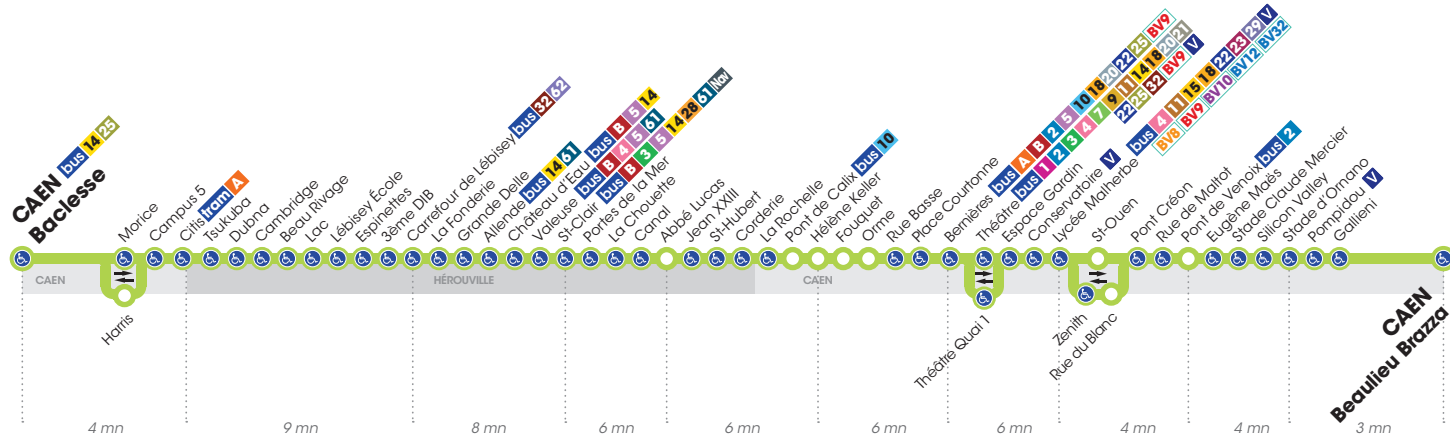

Horaires valables du 2 juillet au 2 septembre 2018 inclus.*

Arêt accessible dans les deux sens aux personnes à mobilité réduite.

LUNDI À SAMEDI > Direction CAEN Beaulieu Brazza

Baclesse	5.41	6.06	6.36	7.04	7.34	8.04	8.34	9.03	9.33	10.02	10.32	11.04	11.36	12.07	12.39	13.12	13.42	14.14	14.44	15.16
Citis	5.43	6.08	6.38	7.06	7.36	8.06	8.36	9.05	9.35	10.05	10.35	11.06	11.38	12.09	12.41	13.14	13.45	14.17	14.47	15.19
Carrefour de Lébisey	5.50	6.15	6.45	7.13	7.43	8.13	8.43	9.12	9.42	10.13	10.43	11.14	11.46	12.17	12.49	13.22	13.53	14.25	14.54	15.26
St-Clair	5.59	6.24	6.54	7.22	7.52	8.22	8.52	9.21	9.51	10.22	10.52	11.23	11.55	12.26	12.58	13.31	14.02	14.34	15.03	15.35
Abbé Lucas	6.04	6.29	6.59	7.28	7.58	8.28	8.58	9.27	9.57	10.28	10.58	11.29	12.01	12.33	13.05	13.37	14.08	14.40	15.09	15.41
Hélène Keller	6.09	6.34	7.04	7.34	8.04	8.34	9.04	9.33	10.03	10.33	11.03	11.35	12.07	12.39	13.11	13.43	14.14	14.46	15.15	15.47
Théâtre	6.17	6.42	7.12	7.42	8.12	8.42	9.12	9.42	10.12	10.42	11.12	11.44	12.16	12.48	13.20	13.52	14.24	14.56	15.26	15.58
Lycée Malherbe	6.21	6.46	7.16	7.46	8.16	8.46	9.16	9.46	10.16	10.46	11.16	11.48	12.20	12.52	13.24	13.56	14.28	15.00	15.31	16.03
Pont de Venoix	6.26	6.51	7.21	7.51	8.21	8.51	9.21	9.51	10.21	10.51	11.21	11.53	12.25	12.57	13.29	14.01	14.33	15.05	15.36	16.08
Stade d'Ornano	6.28	6.53	7.24	7.54	8.24	8.54	9.24	9.54	10.24	10.54	11.24	11.56	12.28	13.00	13.32	14.03	14.35	15.07	15.38	16.11
Beaulieu Brazza	6.30	6.55	7.26	7.56	8.26	8.56	9.26	9.56	10.26	10.56	11.26	11.58	12.30	13.02	13.34	14.05	14.37	15.09	15.40	16.13

Baclesse	15.47	16.18	16.50	17.24	17.56	18.28	19.03	19.39	20.27											
Citis	15.50	16.21	16.53	17.27	17.59	18.31	19.06	19.41	20.29											
Carrefour de Lébisey	15.57	16.29	17.01	17.35	18.07	18.38	19.13	19.48	20.36											
St-Clair	16.06	16.38	17.10	17.44	18.16	18.47	19.21	19.56	20.43											
Abbé Lucas	16.13	16.45	17.17	17.50	18.22	18.53	19.26	20.01	20.48											
Hélène Keller	16.19	16.51	17.23	17.56	18.27	18.58	19.31	20.06	20.53											
Théâtre	16.30	17.02	17.34	18.07	18.38	19.10	19.40	20.15	21.00											
Lycée Malherbe	16.35	17.07	17.39	18.12	18.42	19.14	19.44	20.19	21.04											
Pont de Venoix	16.40	17.13	17.44	18.17	18.47	19.19	19.49	20.24	21.09											
Stade d'Ornano	16.43	17.16	17.47	18.20	18.50	19.22	19.52	20.26	21.11											
Beaulieu Brazza	16.46	17.19	17.50	18.22	18.52	19.24	19.54	20.28	21.13											

LUNDI À SAMEDI > Direction CAEN Baclesse