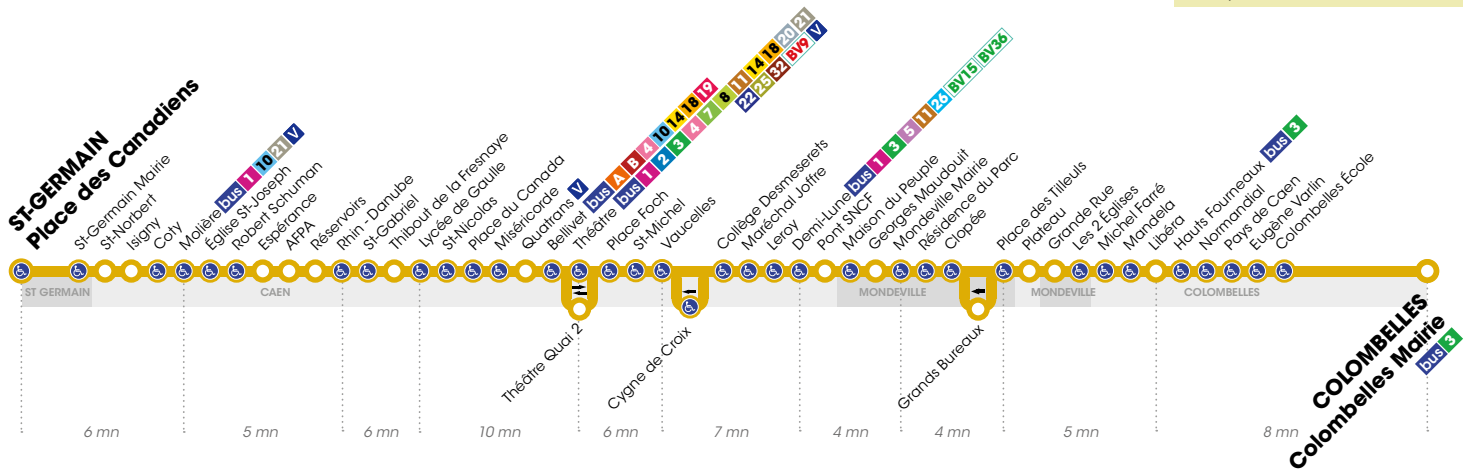

Horaires valables du 2 juillet au 2 septembre 2018 inclus.*

Arrêt accessible dans les deux sens aux personnes à mobilité réduite.

DIMANCHES ET FÊTES

► Direction **COLOBELLES** Colombelles Mairie

Place des Canadiens	8.50	10.45	12.40	14.40	16.33	18.29	20.25
Molière	8.55	10.50	12.45	14.45	16.38	18.33	20.29
Rhin-Danube	9.00	10.54	12.49	14.49	16.42	18.37	20.33
Lycée de Gaulle	9.02	10.56	12.51	14.51	16.44	18.39	20.35
Théâtre	9.11	11.06	13.01	15.00	16.55	18.50	20.44
Vaucelles	9.15	11.10	13.05	15.04	16.59	18.54	20.47
Leroy	9.18	11.13	13.08	15.07	17.02	18.56	20.49
Demi-Lune	9.19	11.14	13.09	15.08	17.03	18.57	20.50
Mondeville Mairie	9.22	11.18	13.13	15.13	17.08	19.01	20.53
Place des Tilleuls	9.26	11.22	13.17	15.17	17.12	19.05	20.57
Libéra	9.30	11.26	13.21	15.21	17.16	19.10	21.01
Colombelles Mairie	9.37	11.33	13.30	15.29	17.24	19.18	21.08

DIMANCHES ET FÊTES

► Direction **ST-GERMAIN** Place des Canadiens

Colombelles Mairie	9.45	11.40	13.40	15.36	17.34	19.26	21.18
Libéra	9.52	11.47	13.47	15.43	17.40	19.32	21.24
Place des Tilleuls	9.57	11.51	13.51	15.47	17.45	19.37	21.28
Mondeville Mairie	10.01	11.56	13.56	15.52	17.50	19.41	21.32
Demi-Lune	10.05	12.00	14.00	15.56	17.54	19.45	21.36
Leroy	10.06	12.01	14.01	15.57	17.55	19.46	21.37
Vaucelles	10.10	12.05	14.04	16.00	17.58	19.49	21.40
Théâtre Quai 2	10.16	12.11	14.10	16.06	18.05	19.55	21.45
Lycée de Gaulle	10.24	12.21	14.18	16.14	18.12	20.02	21.52
Rhin-Danube	10.27	12.24	14.21	16.17	18.15	20.05	21.55
Molière	10.32	12.28	14.26	16.22	18.20	20.10	22.00
Place des Canadiens	10.36	12.32	14.30	16.26	18.24	20.14	22.04