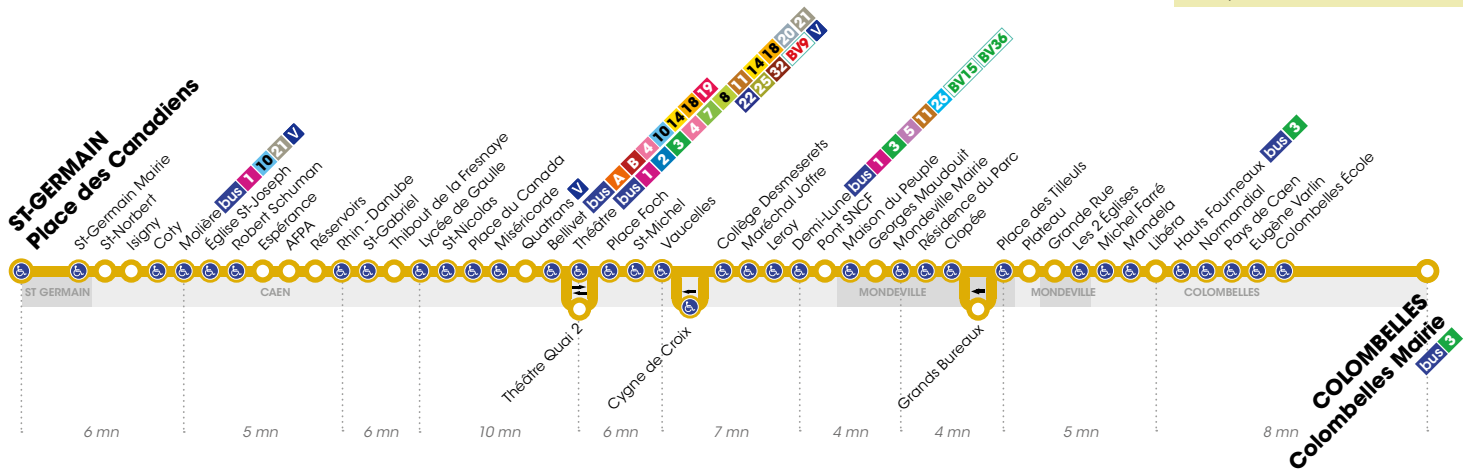

Horaires valables du 2 juillet au 2 septembre 2018 inclus.*

Arrêt accessible dans les deux sens aux personnes à mobilité réduite.

LUNDI À VENDREDI ▶ Direction COLOMBELLES Colombelles Mairie

Place des Canadiens	5.57	6.27	6.55	7.22	7.51	8.20	8.52	9.23	9.54	10.25	10.56	11.26	11.57	12.28	12.59	13.29	14.02	14.33	15.04	15.35
Molière	6.01	6.31	6.59	7.26	7.55	8.24	8.57	9.28	9.59	10.30	11.01	11.31	12.02	12.33	13.04	13.34	14.07	14.38	15.09	15.40
Rhin-Danube	6.05	6.35	7.03	7.31	8.00	8.29	9.02	9.33	10.04	10.35	11.06	11.36	12.06	12.37	13.08	13.39	14.12	14.42	15.13	15.44
Lycée de Gaulle	6.07	6.37	7.05	7.33	8.02	8.32	9.05	9.36	10.07	10.38	11.09	11.39	12.09	12.40	13.11	13.42	14.15	14.46	15.17	15.48
Théâtre	6.15	6.45	7.15	7.44	8.14	8.44	9.16	9.47	10.18	10.49	11.20	11.50	12.20	12.51	13.22	13.53	14.27	14.58	15.28	15.59
Vaucelles	6.18	6.48	7.19	7.48	8.18	8.48	9.20	9.51	10.22	10.53	11.24	11.54	12.24	12.55	13.26	13.57	14.31	15.02	15.32	16.03
Leroy	6.20	6.50	7.21	7.51	8.21	8.51	9.23	9.54	10.25	10.56	11.27	11.58	12.28	12.59	13.30	14.00	14.34	15.05	15.35	16.06
Demi-Lune	6.21	6.51	7.22	7.52	8.22	8.52	9.24	9.55	10.26	10.57	11.28	11.59	12.29	13.00	13.31	14.01	14.35	15.06	15.36	16.07
Mondeville Mairie	6.24	6.54	7.25	7.55	8.25	8.56	9.28	9.59	10.30	11.01	11.32	12.03	12.33	13.04	13.35	14.05	14.40	15.11	15.41	16.12
Place des Tilleuls	6.28	6.58	7.29	7.59	8.29	9.00	9.32	10.03	10.34	11.05	11.36	12.07	12.37	13.08	13.39	14.09	14.44	15.15	15.45	16.16
Libéra	6.32	7.02	7.33	8.03	8.34	9.05	9.37	10.08	10.39	11.10	11.41	12.12	12.42	13.13	13.44	14.14	14.49	15.20	15.50	16.21
Colombelles Mairie	6.40	7.10	7.41	8.12	8.43	9.14	9.45	10.16	10.47	11.18	11.49	12.20	12.50	13.21	13.52	14.22	14.57	15.28	15.58	16.29