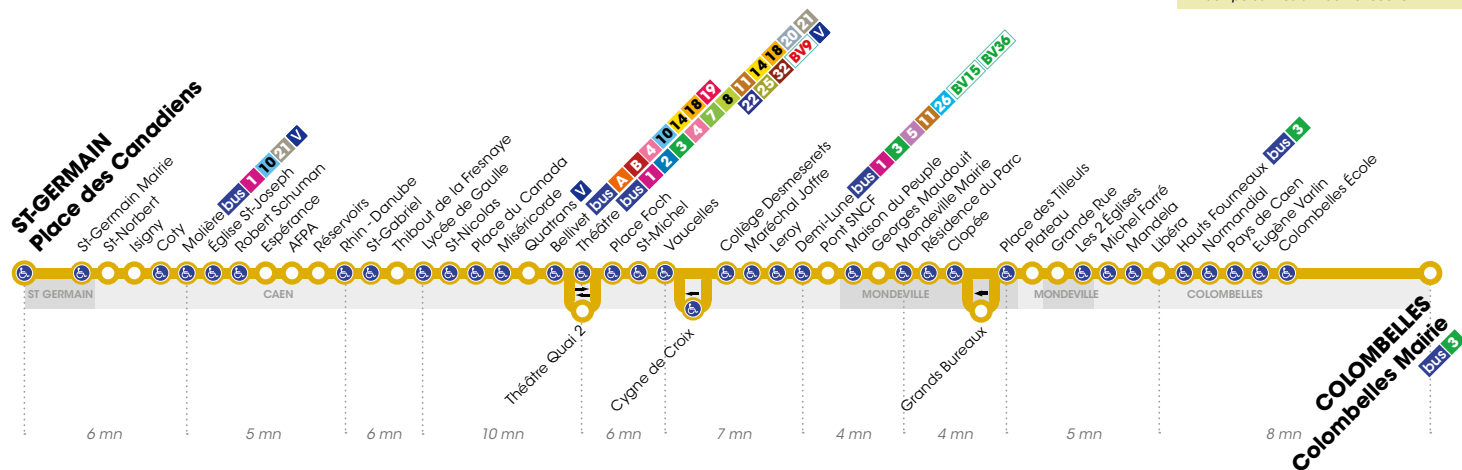

Horaires valables du 2 juillet au 2 septembre 2018 inclus.*

Arrêt accessible dans les deux sens aux personnes à mobilité réduite.

SAMEDI ▶ Direction **COLOBELLES** Colombelles Mairie

Place des Canadiens	5.57	6.39	7.14	7.52	8.29	9.09	9.46	10.20	11.00	11.34	12.08	12.44	13.13	13.43	14.15	14.47	15.16	15.49	16.20	16.55
Molière	6.01	6.43	7.18	7.56	8.33	9.14	9.51	10.25	11.04	11.38	12.12	12.48	13.17	13.47	14.19	14.51	15.21	15.54	16.25	17.00
Rhin-Danube	6.05	6.47	7.23	8.01	8.38	9.19	9.56	10.30	11.09	11.42	12.16	12.52	13.22	13.52	14.24	14.55	15.25	15.58	16.29	17.04
Lycée de Gaulle	6.07	6.49	7.25	8.03	8.41	9.22	9.59	10.33	11.12	11.45	12.19	12.55	13.25	13.55	14.27	14.59	15.29	16.02	16.33	17.08
Théâtre	6.15	6.57	7.33	8.11	8.50	9.32	10.09	10.43	11.22	11.56	12.30	13.05	13.35	14.05	14.37	15.11	15.41	16.14	16.46	17.21
Vaucelles	6.18	7.00	7.36	8.14	8.53	9.36	10.13	10.47	11.26	12.00	12.34	13.09	13.39	14.09	14.41	15.15	15.46	16.19	16.51	17.26
Leroy	6.20	7.02	7.39	8.17	8.56	9.39	10.16	10.50	11.29	12.03	12.38	13.13	13.42	14.12	14.44	15.18	15.49	16.23	16.56	17.31
Demi-Lune	6.21	7.03	7.40	8.18	8.57	9.40	10.17	10.51	11.30	12.04	12.39	13.14	13.43	14.13	14.45	15.19	15.50	16.24	16.57	17.32
Mondeville Mairie	6.24	7.06	7.43	8.21	9.01	9.44	10.22	10.56	11.35	12.09	12.43	13.18	13.47	14.18	14.50	15.24	15.55	16.29	17.02	17.37
Place des Tilleuls	6.28	7.10	7.47	8.25	9.05	9.48	10.26	11.00	11.39	12.13	12.47	13.22	13.51	14.22	14.54	15.28	15.59	16.33	17.06	17.41
Libéra	6.32	7.14	7.51	8.30	9.10	9.53	10.31	11.05	11.44	12.18	12.52	13.27	13.56	14.27	14.59	15.33	16.04	16.38	17.11	17.46
Colombelles Mairie	6.40	7.22	7.59	8.39	9.19	10.01	10.39	11.13	11.52	12.26	13.00	13.35	14.04	14.35	15.07	15.41	16.12	16.46	17.20	17.55

Place des Canadiens	17.32	18.06	18.37	19.18	19.54	20.42
Molière	17.37	18.10	18.41	19.22	19.58	20.46
Rhin-Danube	17.41	18.14	18.45	19.26	20.02	20.50
Lycée de Gaulle	17.44	18.17	18.48	19.29	20.05	20.52
Théâtre	17.57	18.30	19.00	19.40	20.15	21.00
Vaucelles	18.02	18.34	19.04	19.44	20.19	21.03
Leroy	18.06	18.38	19.08	19.47	20.22	21.05
Demi-Lune	18.07	18.39	19.09	19.48	20.23	21.06
Mondeville Mairie	18.12	18.43	19.13	19.52	20.26	21.09
Place des Tilleuls	18.16	18.47	19.17	19.56	20.30	21.13
Libéra	18.21	18.52	19.22	20.01	20.35	21.17
Colombelles Mairie	18.30	19.01	19.31	20.09	20.43	21.25

SAMEDI ▶ Direction **ST-GERMAIN** Place des Canadiens