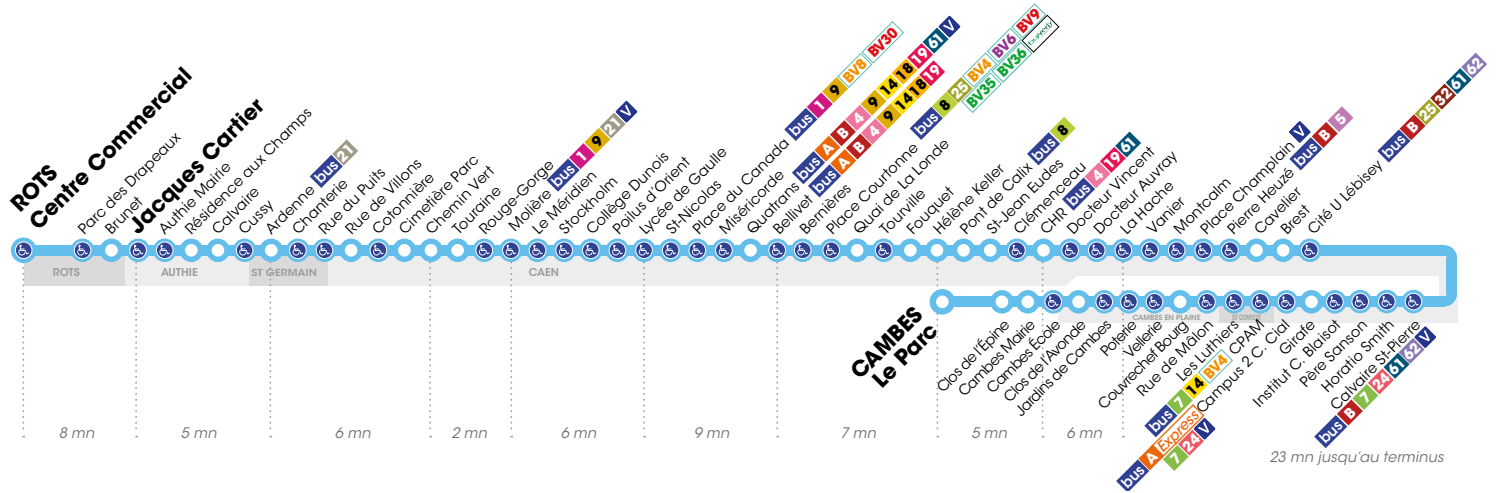

Horaires valables du 2 juillet au 2 septembre 2018 inclus.*

Arrêt accessible dans les deux sens aux personnes à mobilité réduite.

LUNDI À VENDREDI ▶ Direction CAMBES Le Parc

Rots Centre Commercial	-	-	-	8.10	-	9.31	-	10.53	-	12.13	-	13.35	-	14.54	-	16.16	-	17.43	-	19.20
Jacques Cartier	6.22	6.59	7.38	8.17	8.57	9.38	10.18	10.59	11.39	12.19	12.59	13.41	14.21	15.00	15.40	16.22	17.02	17.50	18.38	19.26
Ardenne	6.26	7.04	7.43	8.22	9.02	9.43	10.23	11.04	11.44	12.24	13.04	13.46	14.26	15.05	15.45	16.27	17.07	17.55	18.43	19.30
Chemin Vert	6.31	7.09	7.49	8.28	9.08	9.49	10.29	11.09	11.49	12.29	13.09	13.52	14.32	15.11	15.51	16.33	17.13	18.01	18.48	19.35
Molière	6.32	7.11	7.51	8.30	9.10	9.51	10.31	11.11	11.51	12.31	13.11	13.54	14.34	15.13	15.53	16.35	17.15	18.03	18.50	19.37
Lycée de Gaulle	6.35	7.15	7.55	8.34	9.14	9.54	10.34	11.14	11.54	12.34	13.14	13.58	14.38	15.17	15.57	16.39	17.19	18.07	18.54	19.40
Bellivet	6.41	7.21	8.01	8.41	9.21	10.02	10.42	11.22	12.02	12.42	13.22	14.05	14.45	15.25	16.05	16.47	17.27	18.14	19.01	19.46
Hélène Keller	6.46	7.26	8.07	8.48	9.28	10.09	10.49	11.29	12.09	12.49	13.29	14.12	14.52	15.32	16.12	16.54	17.34	18.21	19.08	19.52
CHR	6.50	7.31	8.12	8.53	9.33	10.14	10.54	11.34	12.14	12.54	13.34	14.17	14.57	15.38	16.18	17.01	17.41	18.27	19.13	19.57
Pierre Heuzé	6.55	7.36	8.17	8.59	9.39	10.20	11.00	11.39	12.19	12.59	13.39	14.22	15.02	15.43	16.23	17.07	17.47	18.33	19.19	20.01
Calvaire St-Pierre	7.02	7.44	8.25	9.06	9.46	10.28	11.08	11.46	12.26	13.06	13.46	14.30	15.10	15.50	16.30	17.14	17.54	18.40	19.25	20.07
Campus 2 Centre Commercial	7.06	7.48	8.29	9.10	9.50	10.32	11.12	11.50	12.30	13.10	13.50	14.34	15.14	15.54	16.34	17.18	17.58	18.44	19.29	20.11
Le Parc	7.17	7.59	8.41	9.21	10.01	10.43	11.23	12.01	12.41	13.21	14.01	14.45	15.25	16.06	16.46	17.29	18.09	18.56	19.41	20.21