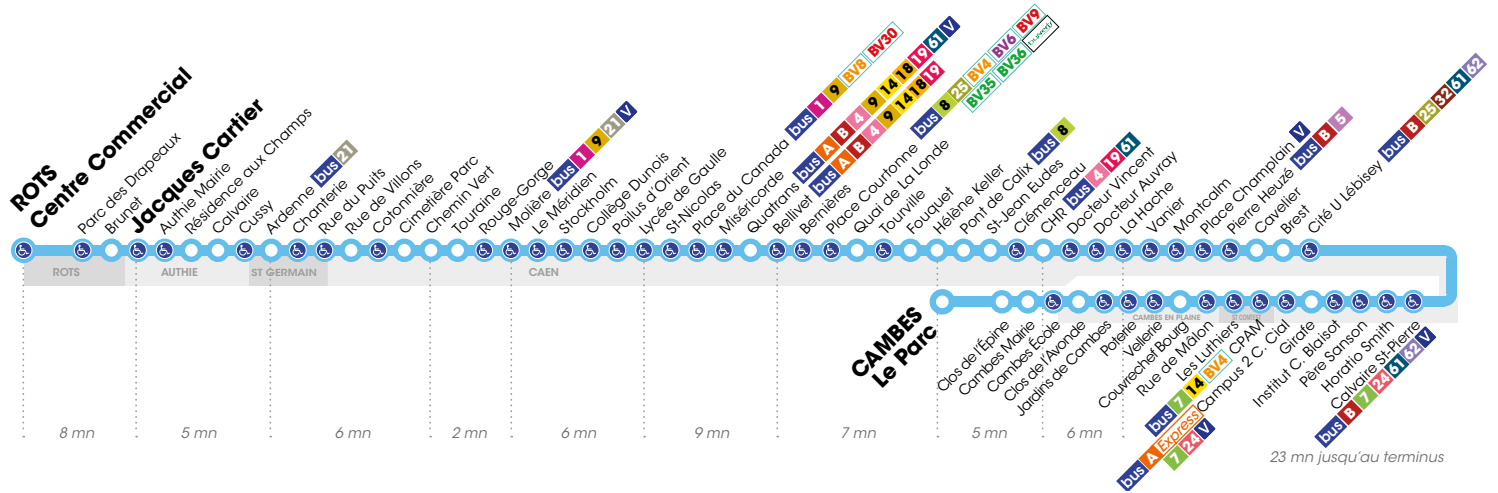

Horaires valables du 2 juillet au 2 septembre 2018 inclus.*

Arrêt accessible dans les deux sens aux personnes à mobilité réduite.

SAMEDI

► Direction **CAMBES Le Parc**

Rots Centre Commercial	-	-	7.55	-	9.40	-	11.25	-	13.11	-	14.54	-	16.43	-	18.36	-	20.13
Jacques Cartier	6.27	7.14	8.01	8.52	9.46	10.36	11.31	12.21	13.17	14.06	15.00	15.55	16.50	17.41	18.42	19.27	20.19
Ardenne	6.31	7.19	8.06	8.57	9.51	10.41	11.36	12.26	13.22	14.11	15.05	16.00	16.55	17.46	18.46	19.31	20.23
Chemin Vert	6.36	7.24	8.12	9.03	9.57	10.47	11.41	12.31	13.27	14.17	15.11	16.06	17.01	17.52	18.51	19.36	20.28
Molière	6.37	7.26	8.14	9.05	9.59	10.49	11.43	12.33	13.29	14.19	15.13	16.08	17.03	17.54	18.53	19.38	20.30
Lycée de Gaulle	6.40	7.30	8.18	9.09	10.02	10.52	11.46	12.36	13.32	14.23	15.17	16.12	17.07	17.58	18.56	19.41	20.33
Bellivet	6.46	7.36	8.25	9.16	10.10	11.00	11.54	12.44	13.40	14.30	15.25	16.20	17.15	18.05	19.02	19.47	20.39
Hélène Keller	6.51	7.41	8.32	9.23	10.17	11.07	12.01	12.51	13.47	14.37	15.32	16.27	17.22	18.12	19.08	19.53	20.45
CHR	6.55	7.46	8.37	9.28	10.22	11.12	12.06	12.56	13.52	14.42	15.38	16.33	17.29	18.18	19.13	19.58	20.50
Pierre Heuzé	7.00	7.51	8.43	9.34	10.28	11.18	12.11	13.01	13.57	14.47	15.43	16.38	17.35	18.24	19.19	20.02	20.54
Calvaire St-Pierre	7.07	7.59	8.50	9.41	10.36	11.26	12.18	13.08	14.04	14.55	15.50	16.45	17.42	18.31	19.25	20.08	21.00
Campus 2 Centre Commercial	7.11	8.03	8.54	9.45	10.40	11.30	12.22	13.12	14.08	14.59	15.54	16.49	17.46	18.35	19.29	20.12	21.04
Le Parc	7.22	8.14	9.05	9.56	10.51	11.41	12.33	13.23	14.19	15.10	16.06	17.01	17.57	18.47	19.41	20.22	21.14

SAMEDI

► Direction **ROTS Centre Commercial**

Le Parc	6.38	7.31	8.21	9.13	10.04	11.00	11.50	12.41	13.32	14.27	15.19	16.16	17.09	18.06	18.59	19.49
Campus 2 Centre Commercial	6.49	7.43	8.34	9.26	10.17	11.12	12.02	12.53	13.45	14.40	15.32	16.28	17.21	18.18	19.10	20.00
Calvaire St-Pierre	6.53	7.47	8.38	9.30	10.21	11.17	12.07	12.57	13.49	14.44	15.36	16.33	17.26	18.22	19.14	20.04
Pierre Heuzé	6.59	7.53	8.45	9.37	10.27	11.24	12.14	13.04	13.56	14.51	15.43	16.40	17.33	18.29	19.20	20.10
CHR	7.05	7.59	8.51	9.43	10.33	11.30	12.20	13.10	14.02	14.57	15.50	16.46	17.39	18.35	19.26	20.16
Hélène Keller	7.09	8.03	8.55	9.47	10.38	11.35	12.25	13.14	14.06	15.01	15.54	16.50	17.43	18.39	19.30	20.20
Bellivet	7.15	8.10	9.02	9.54	10.45	11.42	12.32	13.22	14.14	15.08	16.02	16.58	17.50	18.46	19.36	20.26
Lycée de Gaulle	7.21	8.16	9.09	10.02	10.53	11.50	12.40	13.30	14.22	15.17	16.11	17.07	17.59	18.54	19.44	20.34
Molière	7.25	8.20	9.13	10.06	10.57	11.54	12.44	13.35	14.26	15.21	16.15	17.13	18.05	18.59	19.48	20.38
Chemin Vert	7.26	8.22	9.14	10.07	10.59	11.55	12.45	13.36	14.28	15.23	16.17	17.15	18.07	19.00	19.49	20.39
Ardenne	7.31	8.27	9.20	10.13	11.04	12.01	12.51	13.42	14.33	15.28	16.22	17.20	18.12	19.06	19.54	20.44
Jacques Cartier	7.35	8.32	9.24	10.17	11.09	12.05	12.55	13.46	14.38	15.33	16.27	17.25	18.17	19.10	19.58	20.48
Rots Centre Commercial	7.42	-	9.32	-	11.17	-	13.03	-	14.46	-	16.35	-	18.25	-	20.06	-