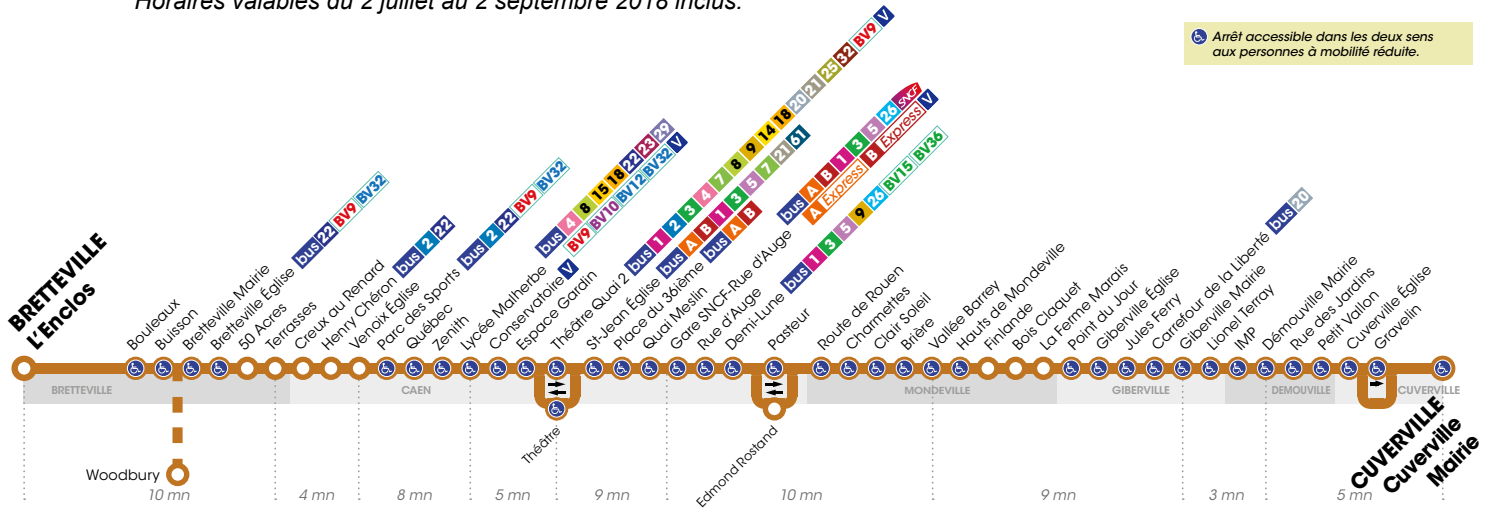

LUNDI À SAMEDI ▶ Direction BRETTEVILLE L'Enclos

Cuverville Mairie	5.48	6.18	6.47	7.15	7.44	8.13	8.42	9.12	9.42	10.14	10.46	11.19	11.50	12.22	12.54	13.24	13.56	14.28	15.01	15.33
Démouville Mairie	5.52	6.22	6.51	7.19	7.48	8.17	8.46	9.16	9.46	10.18	10.50	11.23	11.54	12.26	12.58	13.28	14.00	14.32	15.05	15.37
Giberville Mairie	5.55	6.25	6.54	7.22	7.51	8.20	8.49	9.19	9.49	10.20	10.52	11.25	11.56	12.28	13.00	13.31	14.03	14.35	15.08	15.40
Vallée Barrey	6.03	6.33	7.02	7.31	8.00	8.30	8.59	9.29	9.59	10.30	11.02	11.35	12.06	12.37	13.09	13.41	14.13	14.45	15.17	15.49
Demi-Lune	6.08	6.38	7.07	7.37	8.07	8.36	9.05	9.35	10.05	10.37	11.09	11.41	12.12	12.44	13.16	13.48	14.20	14.52	15.24	15.56
Gare SNCF-Rue d'Auge	6.10	6.40	7.09	7.39	8.09	8.38	9.07	9.37	10.07	10.39	11.11	11.43	12.14	12.46	13.18	13.50	14.22	14.54	15.26	15.58
Théâtre	6.15	6.45	7.15	7.45	8.15	8.45	9.15	9.45	10.15	10.47	11.19	11.51	12.23	12.55	13.27	13.59	14.31	15.03	15.35	16.07
Lycée Malherbe	6.18	6.48	7.19	7.49	8.19	8.49	9.20	9.50	10.20	10.52	11.24	11.56	12.28	13.00	13.32	14.04	14.36	15.08	15.40	16.12
Venois Eglise	6.22	6.52	7.23	7.53	8.24	8.55	9.26	9.56	10.26	10.57	11.29	12.02	12.34	13.05	13.37	14.09	14.41	15.13	15.45	16.18
Terrasses	6.25	6.55	7.26	7.56	8.27	8.58	9.29	9.59	10.29	11.00	11.32	12.05	12.37	13.08	13.40	14.12	14.44	15.16	15.48	16.21
Woodbury	-	6.58	-	7.59	-	9.01	-	10.02	-	11.03	-	12.08	-	13.11	-	14.15	-	15.19	-	16.24
L'Enclos	6.30	7.02	7.31	8.03	8.32	9.05	9.34	10.06	10.34	11.07	11.37	12.12	12.42	13.15	13.45	14.19	14.50	15.23	15.54	16.28

*Sous réserve de modification. Horaires théoriques sous réserve des conditions de circulation.

Horaires valables du 2 juillet au 2 septembre 2018 inclus.*

Arrêt accessible dans les deux sens aux personnes à mobilité réduite.