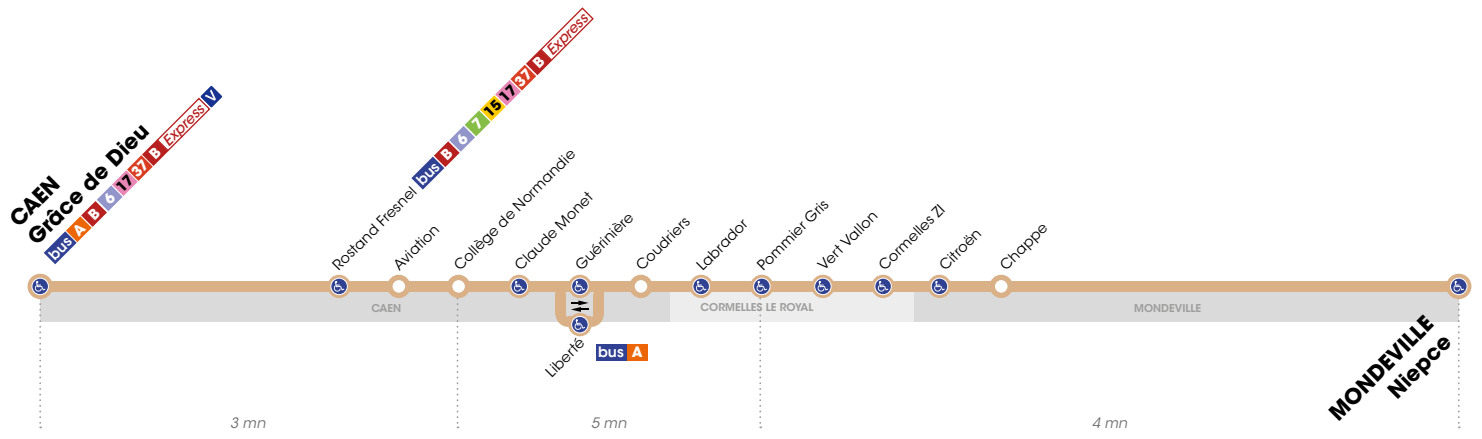

Horaires valables du 2 juillet au 2 septembre 2018 inclus.*

Arrêt accessible dans les deux sens aux personnes à mobilité réduite.

LUNDI À VENDREDI ▶ Direction MONDEVILLE Niepce

Grâce de Dieu	6.00	6.28	6.56	7.24	7.52	8.20	8.47	9.13	13.42	16.22	16.50	17.20	17.50	18.20	18.50	19.16
Collège de Normandie	6.02	6.30	6.58	7.26	7.54	8.22	8.49	9.15	13.44	16.24	16.52	17.22	17.52	18.22	18.52	19.18
Pommier Gris	6.06	6.34	7.02	7.30	7.59	8.27	8.53	9.19	13.49	16.29	16.57	17.28	17.58	18.28	18.56	19.22
Cormelles ZI	6.08	6.36	7.04	7.32	8.01	8.29	8.55	9.21	13.51	16.31	16.59	17.30	18.00	18.30	18.58	19.24
Niepce	6.11	6.39	7.07	7.35	8.04	8.32	8.58	9.24	13.54	16.34	17.02	17.33	18.03	18.33	19.01	19.27

LUNDI À VENDREDI ▶ Direction CAEN Grâce de Dieu

Niepce	6.16	6.44	7.12	7.40	8.07	8.35	9.01	14.05	16.09	16.37	17.06	17.36	18.06	18.38	19.04	19.30
Cormelles ZI	6.19	6.47	7.15	7.43	8.10	8.38	9.04	14.08	16.12	16.40	17.09	17.39	18.09	18.41	19.07	19.33
Pommier Gris	6.21	6.49	7.17	7.45	8.12	8.40	9.06	14.10	16.14	16.42	17.12	17.42	18.12	18.43	19.09	19.35
Collège de Normandie	6.24	6.52	7.20	7.48	8.17	8.45	9.11	14.15	16.19	16.47	17.17	17.47	18.17	18.48	19.14	19.40
Grâce de Dieu	6.26	6.54	7.22	7.50	8.20	8.47	9.13	14.18	16.22	16.50	17.20	17.50	18.20	18.50	19.16	19.42