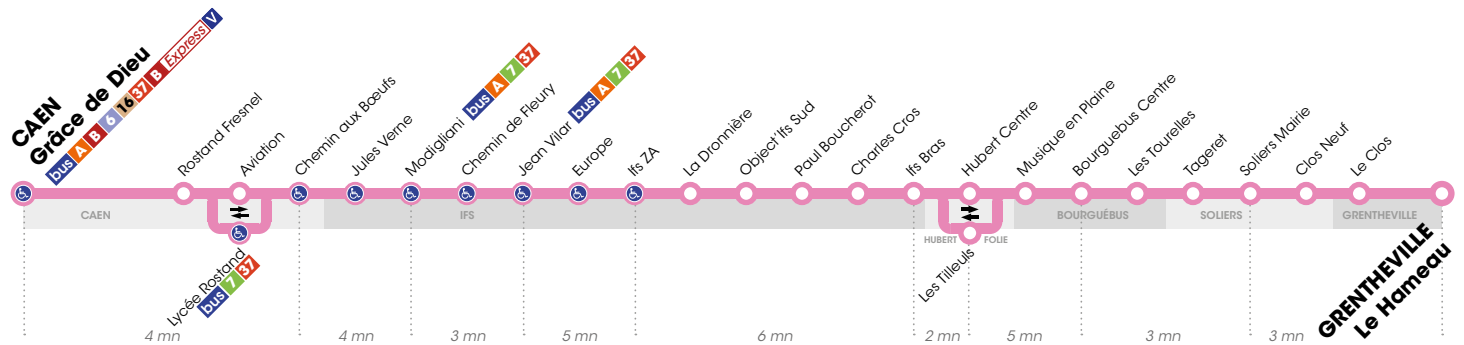

Horaires valables du 2 juillet au 2 septembre 2018 inclus.*

Arrêt accessible dans les deux sens aux personnes à mobilité réduite.

LUNDI À VENDREDI ▶ Direction GRENTHEVILLE Le Hameau

Grâce de Dieu	6.45	8.15	9.45	11.15	14.40	16.10	17.30	19.10
Chemin aux Bœufs	6.48	8.19	9.49	11.19	14.44	16.14	17.34	19.13
Modigliani	6.51	8.22	9.52	11.22	14.47	16.17	17.37	19.16
Jean Vilar	6.53	8.24	9.55	11.25	14.50	16.20	17.40	19.18
Ifs ZA	6.57	8.28	9.59	11.29	14.54	16.24	17.44	19.22
Object'ifs Sud	7.01	8.32	10.03	11.33	14.58	16.28	17.48	19.26
Charles Cros	7.03	8.34	10.05	11.35	15.00	16.30	17.50	19.28
Ifs Bras	7.07	8.38	10.09	11.39	15.04	16.34	17.54	19.32
Hubert Centre	7.09	8.40	10.11	11.41	15.06	16.36	17.56	19.34
Musique en Plaine	7.10	8.41	10.12	11.42	15.07	16.37	17.57	19.35
Bourguébus Centre	7.13	8.44	10.15	11.45	15.10	16.40	18.00	19.38
Soliers Mairie	7.16	8.47	10.18	11.48	15.13	16.43	18.03	19.41
Le Hameau	7.19	8.50	10.21	11.51	15.16	16.46	18.06	19.44

Horaires valables du 2 juillet au 2 septembre 2018 inclus.*

Arrêt accessible dans les deux sens aux personnes à mobilité réduite.

SAMEDI

▶ Direction GRENTHEVILLE Le Hameau

Grâce de Dieu	8.15	9.45	11.15	14.40	16.10	17.30	19.10
Chemin aux Bœufs	8.18	9.49	11.19	14.44	16.14	17.34	19.13
Modigliani	8.21	9.52	11.22	14.47	16.17	17.37	19.16
Jean Vilar	8.23	9.55	11.25	14.50	16.20	17.40	19.18
Ifs ZA	8.27	9.59	11.29	14.54	16.24	17.44	19.22
Object'ifs Sud	8.31	10.03	11.33	14.58	16.28	17.48	19.26
Charles Cros	8.33	10.05	11.35	15.00	16.30	17.50	19.28
Ifs Bras	8.37	10.09	11.39	15.04	16.34	17.54	19.32
Hubert Centre	8.39	10.11	11.41	15.06	16.36	17.56	19.34
Musique en Plaine	8.40	10.12	11.42	15.07	16.37	17.57	19.35
Bourguébus Centre	8.43	10.15	11.45	15.10	16.40	18.00	19.38
Soliers Mairie	8.46	10.18	11.48	15.13	16.43	18.03	19.41
Le Hameau	8.49	10.21	11.51	15.16	16.46	18.06	19.44