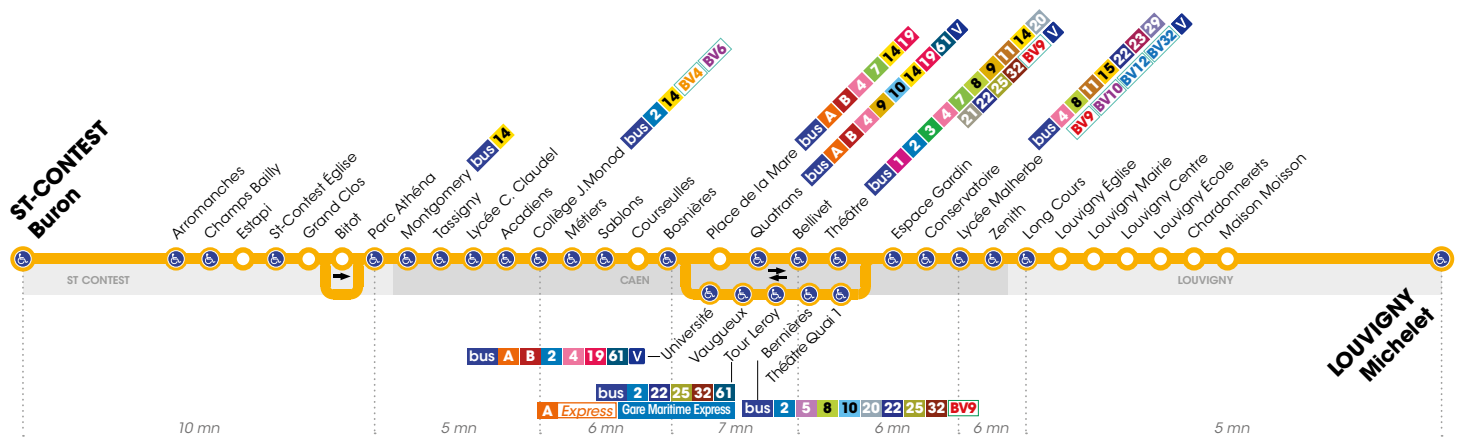

Horaires valables du 2 juillet au 2 septembre 2018 inclus.*

Arrêt accessible dans les deux sens aux personnes à mobilité réduite.

LUNDI À SAMEDI

▶ Direction **LOUVIGNY Michelet**

Buron	6.47	7.26	7.54	8.28	9.03	9.38	10.13	10.48	11.22	11.57	12.33	13.08	13.43	14.15	14.50	15.24	15.59	16.33	17.08	17.44
Parc Athéna	6.54	7.33	8.01	8.35	9.10	9.45	10.20	10.55	11.29	12.04	12.40	13.15	13.50	14.22	14.57	15.31	16.06	16.40	17.15	17.51
Collège J. Monod	6.57	7.37	8.05	8.39	9.14	9.49	10.24	10.59	11.33	12.08	12.44	13.19	13.54	14.26	15.01	15.36	16.11	16.45	17.19	17.55
Sablons	7.00	7.40	8.08	8.42	9.17	9.52	10.27	11.02	11.36	12.11	12.47	13.22	13.57	14.29	15.04	15.39	16.14	16.48	17.22	17.58
Bosnières	7.01	7.41	8.09	8.44	9.18	9.53	10.28	11.03	11.37	12.12	12.48	13.23	13.58	14.31	15.06	15.40	16.15	16.49	17.24	18.00
Théâtre	7.07	7.47	8.15	8.50	9.25	10.00	10.35	11.10	11.45	12.20	12.55	13.30	14.05	14.40	15.15	15.50	16.25	17.00	17.35	18.10
Lycée Malherbe	7.11	7.51	8.19	8.55	9.30	10.05	10.40	11.15	11.49	12.24	12.59	13.34	14.10	14.45	15.20	15.55	16.30	17.05	17.40	18.15
Zénith	7.12	7.52	8.20	8.56	9.31	10.06	10.41	11.16	11.50	12.25	13.00	13.35	14.11	14.46	15.21	15.56	16.31	17.06	17.41	18.16
Long Cours	7.16	7.56	8.24	9.00	9.35	10.10	10.45	11.20	11.55	12.30	13.05	13.40	14.16	14.51	15.26	16.01	16.36	17.11	17.46	18.21
Michelet	7.21	8.01	8.29	9.05	9.40	10.15	10.50	11.25	12.00	12.35	13.10	13.45	14.21	14.56	15.31	16.06	16.41	17.16	17.52	18.27

Buron	18.20	18.52	19.27	20.04
Parc Athéna	18.27	18.59	19.34	20.11
Collège J. Monod	18.30	19.02	19.37	20.14
Sablons	18.33	19.05	19.40	20.17
Bosnières	18.35	19.07	19.41	20.18
Théâtre	18.45	19.15	19.49	20.25
Lycée Malherbe	18.50	19.19	19.53	20.29
Zénith	18.51	19.20	19.54	20.30
Long Cours	18.55	19.24	19.58	20.33
Michelet	19.00	19.29	20.03	20.38

LUNDI À SAMEDI

▶ Direction **ST-CONTEST Buron**

Michelet	6.47	7.27	8.06	8.39	9.14	9.49	10.24	11.00	11.34	12.09	12.49	13.23	13.58	14.33	15.09	15.44	16.18	16.53	17.29	18.00
Long Cours	6.52	7.32	8.11	8.44	9.19	9.54	10.29	11.05	11.39	12.14	12.54	13.29	14.04	14.39	15.14	15.49	16.23	16.58	17.34	18.05
Zénith	6.55	7.36	8.16	8.49	9.23	9.58	10.34	11.09	11.43	12.18	12.58	13.33	14.08	14.43	15.18	15.53	16.27	17.02	17.38	18.09
Lycée Malherbe	6.57	7.38	8.18	8.51	9.25	10.00	10.36	11.11	11.45	12.20	13.00	13.35	14.10	14.45	15.20	15.55	16.29	17.04	17.40	18.11
Théâtre Quai 1	7.00	7.42	8.22	8.55	9.30	10.05	10.40	11.15	11.50	12.25	13.05	13.40	14.15	14.50	15.25	16.00	16.35	17.10	17.45	18.15
Université	7.07	7.50	8.30	9.03	9.37	10.12	10.47	11.22	11.57	12.33	13.12	13.48	14.23	14.58	15.34	16.09	16.44	17.20	17.53	18.23
Sablons	7.09	7.52	8.32	9.05	9.40	10.15	10.50	11.25	12.00	12.36	13.15	13.51	14.26	15.01	15.37	16.12	16.47	17.23	17.56	18.26
Collège J. Monod	7.12	7.55	8.35	9.08	9.43	10.18	10.54	11.29	12.04	12.39	13.18	13.54	14.29	15.04	15.40	16.15	16.51	17.26	17.59	18.29
Parc Athéna	7.15	7.58	8.38	9.11	9.46	10.21	10.57	11.32	12.07	12.43	13.22	13.57	14.32	15.07	15.43	16.18	16.55	17.30	18.03	18.33
Buron	7.22	8.05	8.46	9.19	9.53	10.28	11.03	11.38	12.14	12.50	13.29	14.04	14.39	15.14	15.49	16.25	17.02	17.37	18.10	18.40