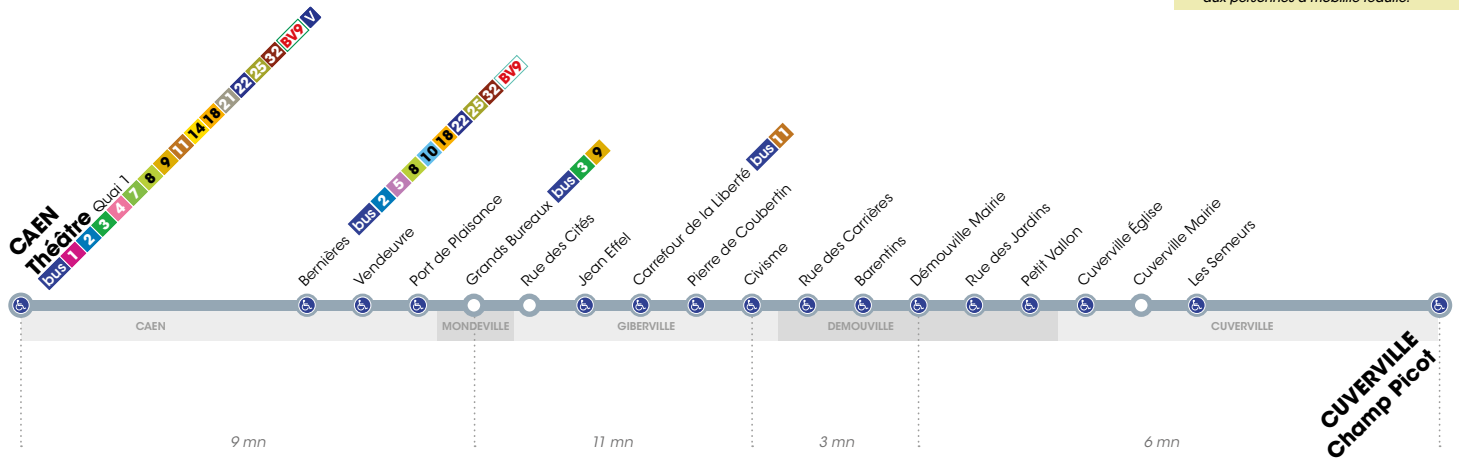

Horaires valables du 2 juillet au 2 septembre 2018 inclus.\*

Arrêt accessible dans les deux sens  
aux personnes à mobilité réduite.**LUNDI À VENDREDI** ▶ Direction **CUVERVILLE** Champ Picot

Théâtre Quai 1	7.47	12.15	17.10	18.10	19.10
Port de Plaisance	7.52	12.20	17.16	18.16	19.15
Grands Bureaux	7.57	12.25	17.22	18.22	19.20
Civisme	8.03	12.33	17.30	18.30	19.27
Démouville Mairie	8.05	12.36	17.33	18.33	19.30
Champ Picot	8.11	12.42	17.41	18.41	19.37

**LUNDI À VENDREDI** ▶ Direction **CAEN** Théâtre

Champ Picot	7.15	8.16	13.16
Démouville Mairie	7.22	8.22	13.22
Civisme	7.25	8.25	13.25
Grands Bureaux	7.32	8.32	13.33
Port de Plaisance	7.37	8.37	13.38
Théâtre Quai 1	7.43	8.43	13.44