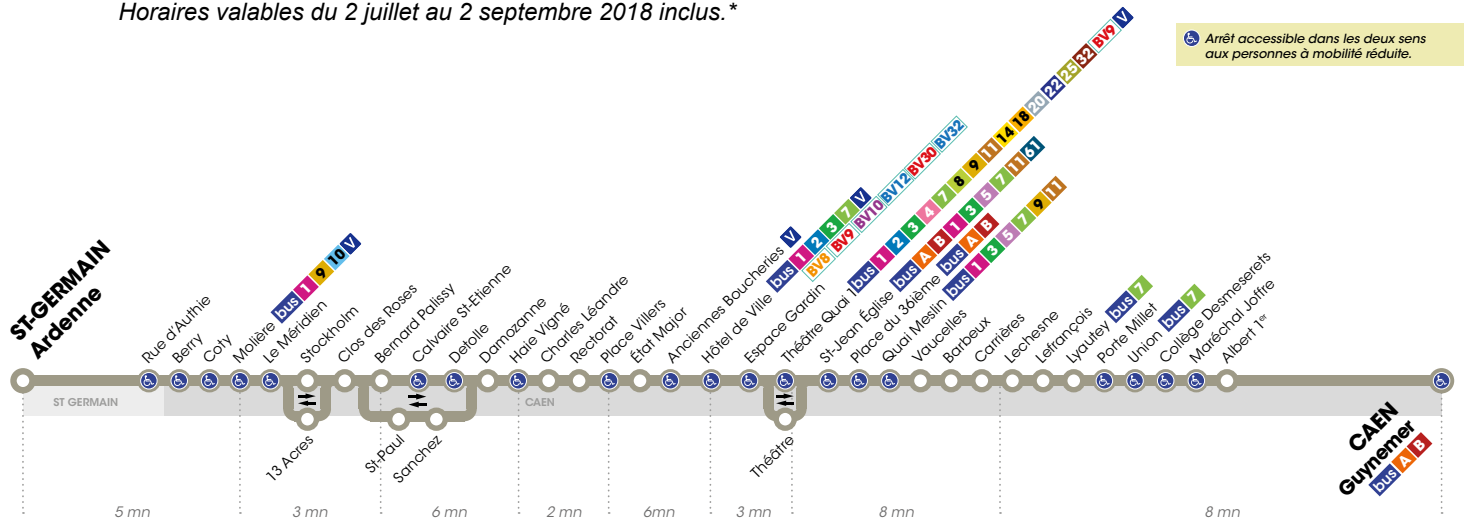

Horaires valables du 2 juillet au 2 septembre 2018 inclus.\*

Arrêt accessible dans les deux sens aux personnes à mobilité réduite.

**LUNDI À SAMEDI**► Direction **CAEN Guynemer**

Ardenne	6.47	7.31	8.26	9.22	10.11	11.01	11.50	12.40	13.30	14.20	15.10	16.01	16.55	17.55	18.53
Molière	6.50	7.34	8.29	9.26	10.15	11.05	11.54	12.44	13.34	14.24	15.14	16.05	16.59	17.59	18.56
Clos des Roses	6.52	7.36	8.31	9.28	10.17	11.07	11.56	12.46	13.36	14.26	15.16	16.07	17.01	18.01	18.58
Haie Vigné	6.56	7.41	8.36	9.32	10.21	11.11	12.00	12.50	13.40	14.31	15.21	16.11	17.06	18.06	19.02
Place Villiers	6.58	7.43	8.38	9.34	10.23	11.13	12.02	12.52	13.42	14.33	15.23	16.13	17.08	18.08	19.04
Hôtel de Ville	7.02	7.47	8.42	9.38	10.27	11.17	12.07	12.57	13.47	14.37	15.27	16.17	17.12	18.12	19.08
Théâtre Quai 1	7.05	7.50	8.45	9.40	10.30	11.20	12.10	13.00	13.50	14.40	15.30	16.20	17.15	18.15	19.10
Lechesne	7.12	7.57	8.52	9.49	10.39	11.29	12.20	13.09	13.58	14.49	15.39	16.30	17.25	18.25	19.19
Guynemer	7.17	8.02	8.57	9.54	10.44	11.34	12.25	13.14	14.03	14.54	15.44	16.35	17.30	18.31	19.24

**LUNDI À SAMEDI**► Direction **ST-GERMAIN Ardenne**

Guynemer	6.49	7.43	8.31	9.22	10.11	11.01	11.52	12.41	13.30	14.20	15.10	16.04	16.59	17.54	18.50
Lechesne	6.53	7.47	8.36	9.26	10.15	11.05	11.56	12.45	13.34	14.24	15.14	16.08	17.03	17.58	18.54
Théâtre	7.00	7.55	8.45	9.35	10.25	11.15	12.05	12.55	13.45	14.35	15.25	16.20	17.15	18.10	19.05
Hôtel de Ville	7.02	7.57	8.47	9.38	10.28	11.18	12.08	12.58	13.48	14.38	15.28	16.23	17.18	18.13	19.08
Place Villiers	7.05	8.00	8.50	9.41	10.31	11.21	12.12	13.02	13.51	14.41	15.32	16.27	17.22	18.17	19.12
Haie Vigné	7.07	8.02	8.52	9.43	10.33	11.23	12.15	13.05	13.53	14.43	15.34	16.29	17.25	18.20	19.14
St-Paul	7.10	8.05	8.55	9.46	10.36	11.26	12.18	13.08	13.56	14.46	15.37	16.32	17.28	18.23	19.17
Molière	7.13	8.08	8.58	9.49	10.39	11.29	12.22	13.12	13.59	14.50	15.41	16.36	17.32	18.27	19.21
Ardenne	7.16	8.12	9.02	9.53	10.43	11.33	12.25	13.15	14.02	14.53	15.45	16.40	17.36	18.31	19.24