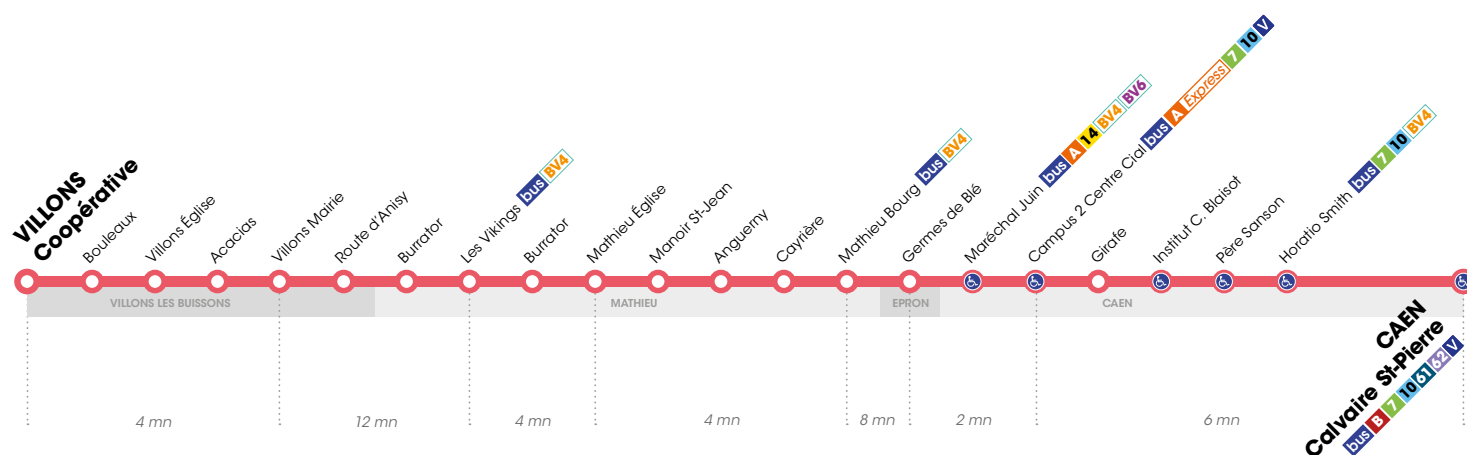

Horaires valables du 2 juillet au 2 septembre 2018 inclus.*

Arrêt accessible dans les deux sens
aux personnes à mobilité réduite.

LUNDI À SAMEDI

► Direction CAEN Calvaire St-Pierre

| | | | | | | |
|----------------------------|------|-------|-------|-------|-------|-------|
| Coopérative | 8.40 | 10.05 | 11.30 | 13.40 | 15.05 | 16.30 |
| Villons Mairie | 8.43 | 10.08 | 11.33 | 13.43 | 15.08 | 16.33 |
| Les Vikings | 8.52 | 10.17 | 11.42 | 13.52 | 15.17 | 16.42 |
| Mathieu Eglise | 8.54 | 10.19 | 11.44 | 13.54 | 15.19 | 16.44 |
| Mathieu Bourg | 8.59 | 10.24 | 11.49 | 13.59 | 15.24 | 16.49 |
| Les Germes de Blé | 9.07 | 10.32 | 11.57 | 14.07 | 15.32 | 16.57 |
| Campus 2 Centre Commercial | 9.09 | 10.34 | 11.59 | 14.09 | 15.34 | 16.59 |
| Calvaire St-Pierre | 9.13 | 10.38 | 12.03 | 14.13 | 15.38 | 17.03 |

LUNDI À SAMEDI

► Direction VILLONS Coopérative

| | | | | | | |
|----------------------------|------|-------|-------|-------|-------|-------|
| Calvaire St-Pierre | 9.25 | 10.50 | 12.15 | 14.25 | 15.50 | 17.15 |
| Campus 2 Centre Commercial | 9.29 | 10.54 | 12.19 | 14.29 | 15.54 | 17.19 |
| Les Germes de Blé | 9.31 | 10.56 | 12.21 | 14.31 | 15.56 | 17.21 |
| Mathieu Bourg | 9.37 | 11.02 | 12.27 | 14.37 | 16.02 | 17.28 |
| Mathieu Eglise | 9.45 | 11.10 | 12.35 | 14.45 | 16.10 | 17.35 |
| Les Vikings | 9.47 | 11.12 | 12.37 | 14.47 | 16.12 | 17.37 |
| Villons Mairie | 9.54 | 11.19 | 12.44 | 14.54 | 16.19 | 17.44 |
| Coopérative | 9.58 | 11.23 | 12.48 | 14.58 | 16.23 | 17.48 |