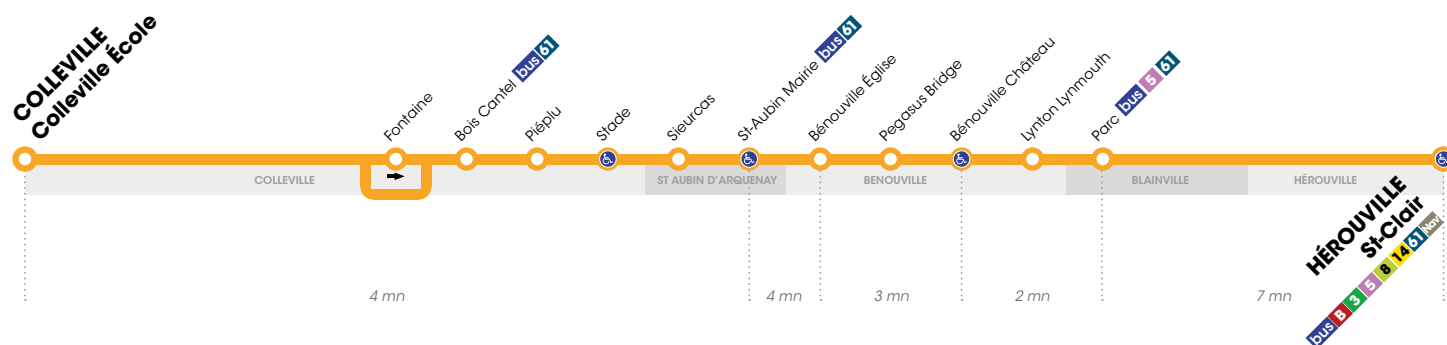

Horaires valables du 2 juillet au 2 septembre 2018 inclus.*

 Arrêt accessible dans les deux sens aux personnes à mobilité réduite.

LUNDI À SAMEDI

▶ Direction HÉROUVILLE St-Clair

	 TAXI	 TAXI	 TAXI	 TAXI	 TAXI	 TAXI
Colleville Ecole	8.50	9.50	10.50	13.50	14.50	15.50
Fontaine	8.51	9.51	10.51	13.51	14.51	15.51
Bois Cantel	8.52	9.52	10.52	13.52	14.52	15.52
Piéplu	8.54	9.54	10.54	13.54	14.54	15.54
Stade	8.56	9.56	10.56	13.56	14.56	15.56
Sieurcas	8.57	9.57	10.57	13.57	14.57	15.57
St-Aubin Mairie	8.59	9.59	10.59	13.59	14.59	15.59
Bénéville Eglise	9.03	10.03	11.03	14.03	15.03	16.03
Pegasus Bridge	9.04	10.04	11.04	14.04	15.04	16.04
Bénéville Château	9.06	10.06	11.06	14.06	15.06	16.06
Lynton Lynmouth	9.07	10.07	11.07	14.07	15.07	16.07
Parc	9.08	10.08	11.08	14.08	15.08	16.08
St-Clair	9.15	10.15	11.15	14.15	15.15	16.15

 Service assuré sur réservation obligatoire au 02 31 15 55 55 ou sur twisto.fr au moins 1h avant le passage au premier arrêt de la ligne (la veille avant 17h pour les déplacements effectués les dimanches ou jours fériés).
Pour les déplacements de plus de 10 personnes, nous contacter au minimum une semaine à l'avance.

 Service assuré par un taxi-bus au tarifs habituels Twisto (tickets et abonnements).

LUNDI À SAMEDI

▶ Direction COLLEVILLE Colleville Ecole

	 TAXI	 TAXI	 TAXI	 TAXI	 TAXI
St-Clair	9.20	10.20	11.20	14.20	15.20
Parc	9.26	10.26	11.26	14.26	15.26
Lynton Lynmouth	9.27	10.27	11.27	14.27	15.27
Bénéville Château	9.28	10.28	11.28	14.28	15.28
Pegasus Bridge	9.30	10.30	11.30	14.30	15.30
Bénéville Eglise	9.31	10.31	11.31	14.31	15.31
St-Aubin Mairie	9.35	10.35	11.35	14.35	15.35
Sieurcas	9.37	10.37	11.37	14.37	15.37
Stade	9.38	10.38	11.38	14.38	15.38
Piéplu	9.40	10.40	11.40	14.40	15.40
Bois Cantel	9.42	10.42	11.42	14.42	15.42
Colleville Ecole	9.43	10.43	11.43	14.43	15.43