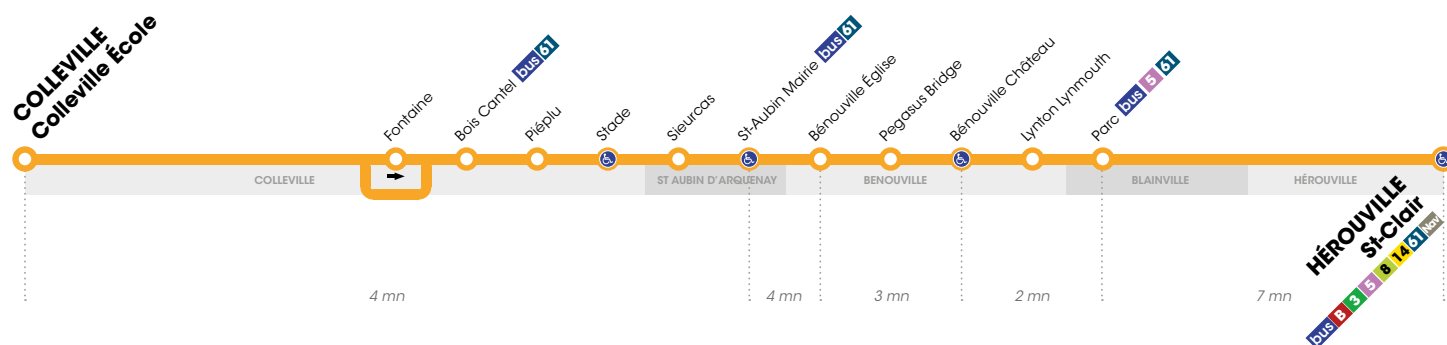

Horaires valables du 2 juillet au 2 septembre 2018 inclus.*

Arrêt accessible dans les deux sens aux personnes à mobilité réduite.

DIMANCHES ET FÊTES

▶ Direction CAEN Théâtre

	TAXI	TAXI
Colleville Ecole	10.20	15.20
Fontaine	10.21	15.21
Bois Cantel	10.22	15.22
Piéplu	10.24	15.24
Stade	10.26	15.26
Sieurcas	10.27	15.27
St-Aubin Mairie	10.29	15.29
Bénéouville Eglise	10.33	15.33
Pegasus Bridge	10.34	15.34
Bénéouville Château	10.36	15.36
Lynton Lynmouth	10.37	15.37
Parc	10.38	15.38
Bellivet	10.57	15.57
Théâtre Quai 1	10.58	15.58

Service assuré sur réservation obligatoire au 02 31 15 55 55 ou sur twisto.fr au moins 1h avant le passage au premier arrêt de la ligne (la veille avant 17h pour les déplacements effectués les dimanches ou jours fériés). Pour les déplacements de plus de 10 personnes, nous contacter au minimum une semaine à l'avance.

Service assuré par un taxi-bus au tarifs habituels Twisto (tickets et abonnements).

DIMANCHES ET FÊTES

▶ Direction COLLEVILLE Colleville Ecole

	TAXI	TAXI
Théâtre Quai 1	13.00	18.00
Bellivet	13.01	18.01
Blainville	13.21	18.21
Lynton Lynmouth	13.22	18.22
Bénéouville Château	13.23	18.23
Pegasus Bridge	13.25	18.25
Bénéouville Eglise	13.26	18.26
St-Aubin Mairie	13.30	18.30
Sieurcas	13.32	18.32
Stade	13.33	18.33
Piéplu	13.35	18.35
Bois Cantel	13.37	18.37
Colleville Ecole	13.38	18.38

Service assuré sur réservation obligatoire au 02 31 15 55 55 ou sur twisto.fr au moins 1h avant le passage au premier arrêt de la ligne (la veille avant 17h pour les déplacements effectués les dimanches ou jours fériés). Pour les déplacements de plus de 10 personnes, nous contacter au minimum une semaine à l'avance.

Service assuré par un taxi-bus au tarifs habituels Twisto (tickets et abonnements).