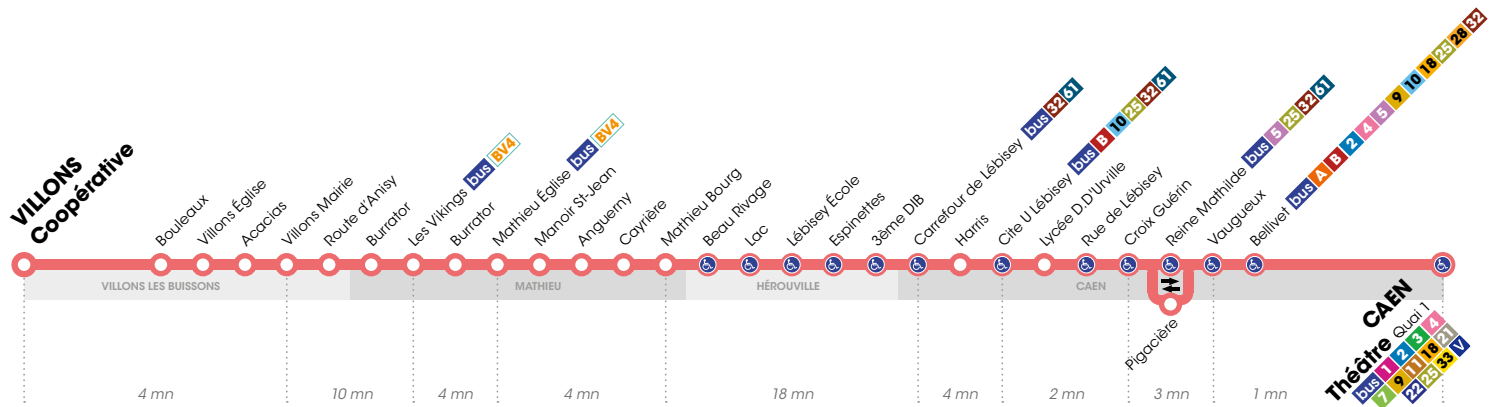

Horaires valables du 2 juillet au 2 septembre 2018 inclus.*

 Arrêt accessible dans les deux sens aux personnes à mobilité réduite.

DIMANCHES ET FÊTES

► Direction CAEN Théâtre

	TAXI	TAXI
Coopérative	9.00	14.00
Villons Mairie	9.04	14.04
Les Vikings	9.14	14.14
Mathieu Eglise	9.18	14.18
Mathieu Bourg	9.22	14.22
Carrefour de Lébisey	9.40	14.40
Cité U Lébisey	9.44	14.44
Croix Guérin	9.46	14.46
Théâtre Quai 1	9.50	14.50

TAXI Le dimanche, la ligne 31 est assurée par un taxi-bus aux tarifs habituels Twisto (tickets et abonnements).

DIMANCHES ET FÊTES

► Direction VILLONS Coopérative

	TAXI	TAXI
Théâtre Quai 1	11.30	16.30
Bellivet	11.31	16.31
Croix Guérin	11.33	16.33
Cité U Lébisey	11.36	16.36
Carrefour de Lébisey	11.40	16.40
Mathieu Bourg	11.58	16.58
Mathieu Eglise	12.02	17.02
Les Vikings	12.05	17.05
Villons Mairie	12.08	17.08
Coopérative	12.12	17.12

TAXI Le dimanche, la ligne 31 est assurée par un taxi-bus aux tarifs habituels Twisto (tickets et abonnements).