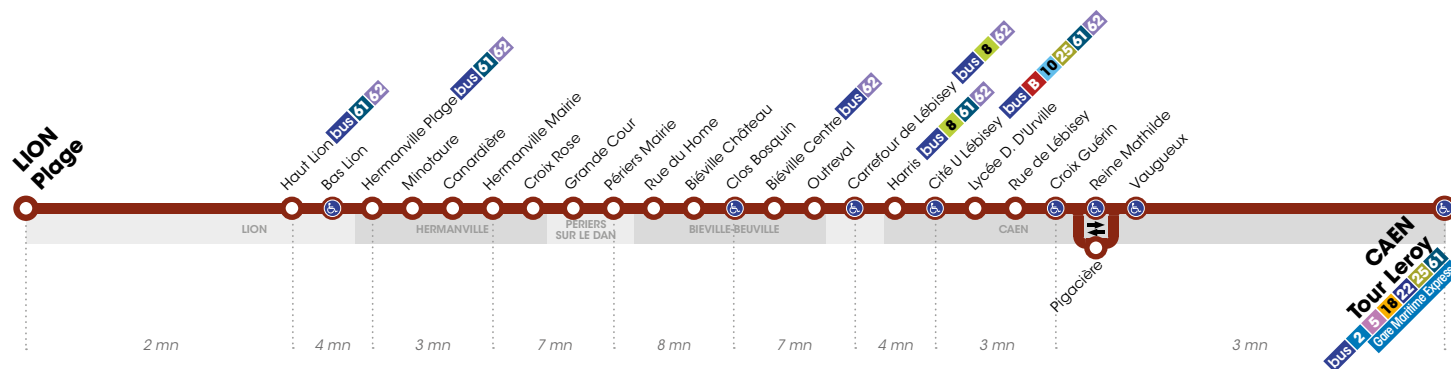

Horaires valables du 2 juillet au 2 septembre 2018 inclus.*

Arrêt accessible dans les deux sens aux personnes à mobilité réduite.

LUNDI À SAMEDI

▶ Direction CAEN Tour Leroy

	🚫	🚫	🚫	🚫	🚫	🚫	🚫	🚫
Lion Plage	6.10	-	10.30	-	-	-	-	-
Haut Lion	6.12	-	10.32	-	-	-	-	-
Hermanville Plage	6.16	-	10.36	-	-	-	-	-
Hermanville Mairie	6.19	-	10.39	-	-	-	-	-
Périers Mairie	-	-	10.46	-	-	-	-	-
Rue du Home	6.25	-	10.49	-	-	-	-	-
Biéville Château	-	9.15	10.52	11.45	12.45	14.10	18.10	18.53
Clos Bosquin	6.26	9.17	10.55	11.47	12.47	14.12	18.13	18.56
Carrefour de Lébisey	6.33	9.22	11.02	11.53	12.52	14.18	18.19	19.01
Cité U Lébisey	6.37	9.27	11.06	11.58	12.57	14.23	18.24	19.06
Croix Guérin	6.40	9.30	11.09	12.01	13.00	14.26	18.27	19.09
Tour Leroy	6.43	9.33	11.12	12.04	13.03	14.29	18.30	19.12

LUNDI À SAMEDI

▶ Direction LION-SUR-MER Plage

	🚫	🚫	🚫	🚫	🚫	🚫
Tour Leroy	8.45	9.40	11.20	12.20	14.50	17.20
Croix Guérin	8.48	9.43	11.23	12.23	14.53	17.23
Cité U Lébisey	8.51	9.46	11.26	12.26	14.56	17.27
Carrefour de Lébisey	8.55	9.51	11.32	12.31	15.01	17.32
Clos Bosquin	9.01	9.58	11.38	12.36	15.06	17.38
Biéville Château	9.04	9.59	11.41	12.39	15.10	17.41
Rue du Home	-	10.03	-	-	-	-
Périers Mairie	-	10.06	-	-	-	-
Hermanville Mairie	-	10.15	-	-	-	-
Hermanville Plage	-	10.18	-	-	-	-
Haut Lion	-	10.21	-	-	-	-
Lion Plage	-	10.23	-	-	-	-

Horaires valables du 2 juillet au 2 septembre 2018 inclus.*

Arrêt accessible dans les deux sens aux personnes à mobilité réduite.

DIMANCHES ET FÊTES

► Direction CAEN Tour Leroy

	9.30	-	13.55	17.30
Lion Plage	9.30	-	13.55	17.30
Haut Lion	9.32	-	13.57	17.32
Hermanville Plage	9.36	-	14.01	17.36
Hermanville Mairie	9.40	-	14.05	17.40
Périers Mairie	9.48	-	14.13	17.48
Rue du Home	9.51	-	14.16	17.51
Biéville Château	9.54	10.30	14.19	17.54
Clos Bosquin	9.56	10.32	14.21	17.56
Carrefour de Lébisey	10.02	10.38	14.27	18.02
Cité U Lébisey	10.06	10.42	14.31	18.06
Croix Guérin	10.09	10.45	14.34	18.09
Théâtre Quai 1	10.13	10.49	14.38	18.13