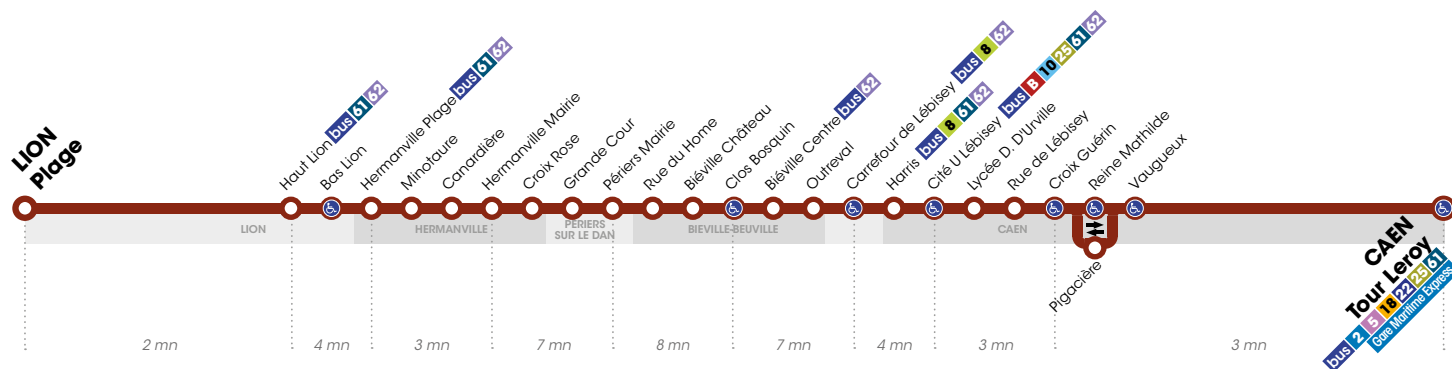

Horaires valables du 2 juillet au 2 septembre 2018 inclus.*

Arrêt accessible dans les deux sens aux personnes à mobilité réduite.

LUNDI À SAMEDI

▶ Direction CAEN Tour Leroy

	🚫	🚫	🚫	🚫	🚫	🚫	🚫	🚫
Lion Plage	6.10	-	10.30	-	-	-	-	-
Haut Lion	6.12	-	10.32	-	-	-	-	-
Hermanville Plage	6.16	-	10.36	-	-	-	-	-
Hermanville Mairie	6.19	-	10.39	-	-	-	-	-
Périers Mairie	-	-	10.46	-	-	-	-	-
Rue du Home	6.25	-	10.49	-	-	-	-	-
Biéville Château	-	9.15	10.52	11.45	12.45	14.10	18.10	18.53
Clos Bosquin	6.26	9.17	10.55	11.47	12.47	14.12	18.13	18.56
Carrefour de Lébisey	6.33	9.22	11.02	11.53	12.52	14.18	18.19	19.01
Cité U Lébisey	6.37	9.27	11.06	11.58	12.57	14.23	18.24	19.06
Croix Guérin	6.40	9.30	11.09	12.01	13.00	14.26	18.27	19.09
Tour Leroy	6.43	9.33	11.12	12.04	13.03	14.29	18.30	19.12

LUNDI À SAMEDI

▶ Direction LION-SUR-MER Plage

	🚫	🚫	🚫	🚫	🚫	🚫
Tour Leroy	8.45	9.40	11.20	12.20	14.50	17.20
Croix Guérin	8.48	9.43	11.23	12.23	14.53	17.23
Cité U Lébisey	8.51	9.46	11.26	12.26	14.56	17.27
Carrefour de Lébisey	8.55	9.51	11.32	12.31	15.01	17.32
Clos Bosquin	9.01	9.58	11.38	12.36	15.06	17.38
Biéville Château	9.04	9.59	11.41	12.39	15.10	17.41
Rue du Home	-	10.03	-	-	-	-
Périers Mairie	-	10.06	-	-	-	-
Hermanville Mairie	-	10.15	-	-	-	-
Hermanville Plage	-	10.18	-	-	-	-
Haut Lion	-	10.21	-	-	-	-
Lion Plage	-	10.23	-	-	-	-

Horaires valables du 2 juillet au 2 septembre 2018 inclus.*

Arrêt accessible dans les deux sens aux personnes à mobilité réduite.

DIMANCHES ET FÊTES

► Direction CAEN Tour Leroy

	9.30	-	13.55	17.30
Lion Plage	9.30	-	13.55	17.30
Haut Lion	9.32	-	13.57	17.32
Hermanville Plage	9.36	-	14.01	17.36
Hermanville Mairie	9.40	-	14.05	17.40
Périers Mairie	9.48	-	14.13	17.48
Rue du Home	9.51	-	14.16	17.51
Biéville Château	9.54	10.30	14.19	17.54
Clos Bosquin	9.56	10.32	14.21	17.56
Carrefour de Lébisey	10.02	10.38	14.27	18.02
Cité U Lébisey	10.06	10.42	14.31	18.06
Croix Guérin	10.09	10.45	14.34	18.09
Théâtre Quai 1	10.13	10.49	14.38	18.13