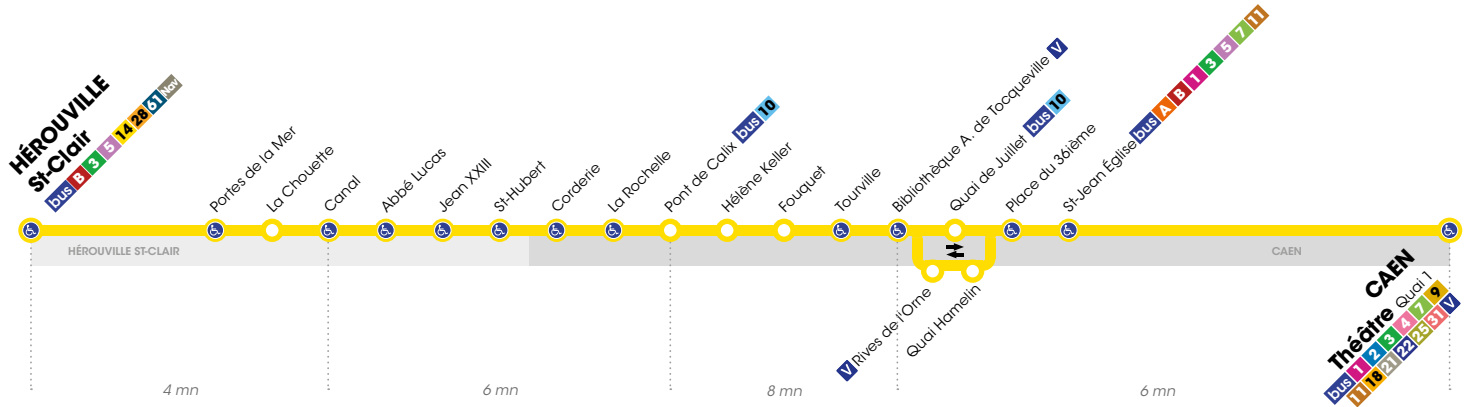

Horaires valables du 2 juillet au 2 septembre 2018 inclus.*

Arrêt accessible dans les deux sens aux personnes à mobilité réduite.

DIMANCHES ET FÊTES

▶ Direction CAEN Théâtre

St-Clair	10.00	16.30
Abbé Lucas	10.05	16.35
Hélène Keller	10.10	16.40
Bibliothèque A. Tocqueville	10.16	16.46
Rives de l'Orne	-	-
Place du 36 ^{ème}	10.19	16.49
Théâtre Quai 1	10.22	16.52

DIMANCHES ET FÊTES

▶ Direction HÉROUVILLE St-Clair

Théâtre Quai 1	13.00	14.30
Place du 36 ^{ème}	13.03	14.33
Rives de l'Orne	13.05	14.35
Bibliothèque A. Tocqueville	13.06	14.36
Hélène Keller	13.13	14.43
Abbé Lucas	13.18	14.48
St-Clair	13.23	14.53