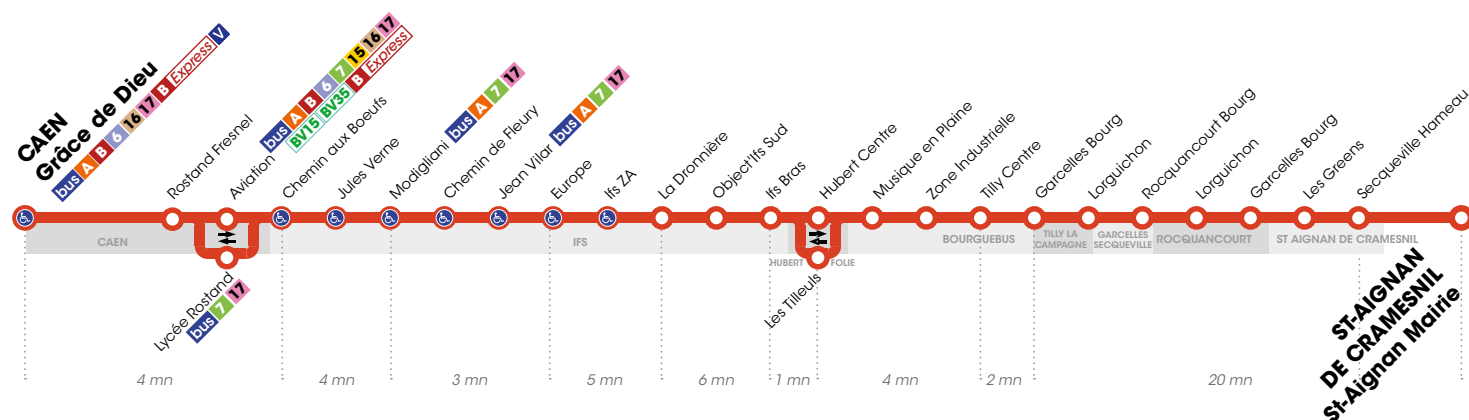

Horaires valables du 2 juillet au 2 septembre 2018 inclus.*

Arrêt accessible dans les deux sens aux personnes à mobilité réduite.

LUNDI À SAMEDI

► Direction **ST-AIGNAN** St-Aignan Mairie

Grâce de Dieu	9.15	12.00	13.45	15.30
Chemin aux Bœufs	9.19	12.04	13.49	15.34
Modigliani	9.22	12.07	13.52	15.37
Jean Vilar	9.25	12.10	13.55	15.40
Ifs ZA	9.29	12.14	13.59	15.44
Object'Ifs Sud	9.33	12.18	14.03	15.48
Ifs Bras	9.35	12.20	14.05	15.50
Hubert Centre	9.36	12.21	14.06	15.51
Musique en Plaine	9.37	12.22	14.07	15.52
Tilly Centre	9.40	12.25	14.10	15.55
Secqueville Hameau	9.42	12.27	14.12	15.57
Rocquancourt Bourg	9.48	12.33	14.18	16.03
Garcelles Bourg	9.54	12.39	14.24	16.09
St-Aignan Mairie	10.02	12.47	14.32	16.17

LUNDI À SAMEDI

► Direction **CAEN** Grâce de Dieu

St-Aignan Mairie	10.07	12.52	14.37	16.22
Secqueville Hameau	10.12	12.57	14.42	16.27
Garcelles Bourg	10.15	13.00	14.45	16.30
Rocquancourt Bourg	10.21	13.06	14.51	16.36
Tilly Centre	10.30	13.15	15.00	16.45
Musique en Plaine	10.32	13.17	15.02	16.47
Les Tilleuls	10.34	13.19	15.04	16.49
Ifs Bras	10.35	13.20	15.05	16.50
Object'Ifs Sud	10.37	13.22	15.07	16.52
Ifs ZA	10.41	13.26	15.11	16.56
Jean Vilar	10.45	13.30	15.15	17.00
Modigliani	10.47	13.32	15.17	17.02
Chemin aux Bœufs	10.50	13.35	15.20	17.05
Grâce de Dieu	10.53	13.38	15.23	17.08