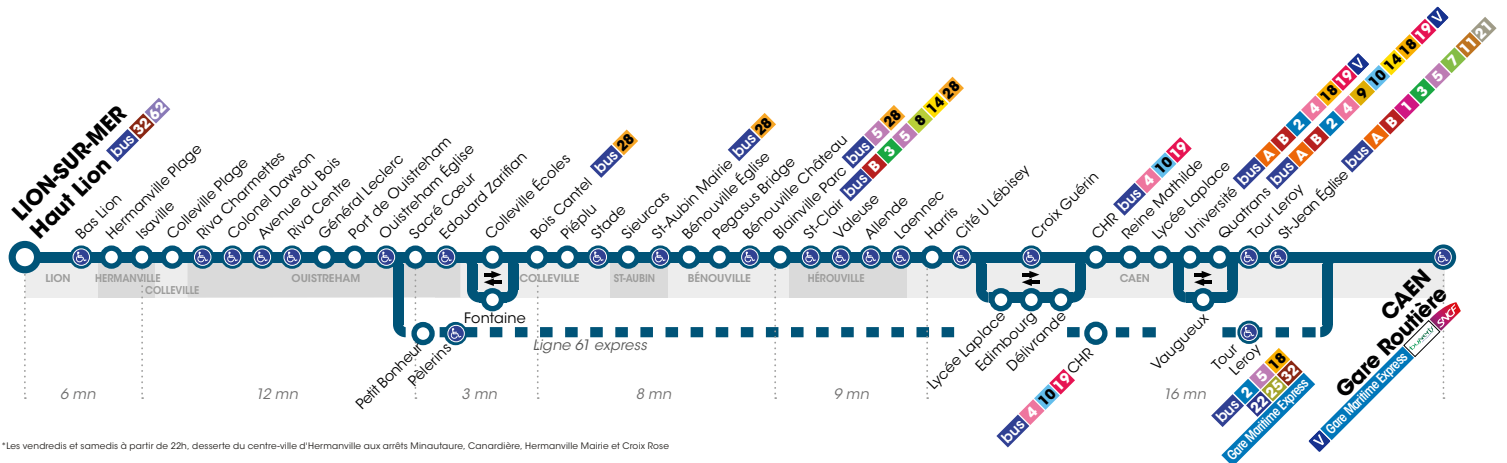

LION-SUR-MER Haut Lion ◀▶ CAEN Gare Routière

via Hermanville-sur-Mer ◀▶ Ouistreham ◀▶ Colleville-Montgomery ◀▶ St-Aubin-d'Arquenay
◀▶ Bénouville ◀▶ Blainville-sur-Orne ◀▶ Hérouville-St-Clair

Horaires valables du 2 juillet au 2 septembre 2018 inclus.*

Arrêt accessible dans les deux sens aux personnes à mobilité réduite.

Titre 1 voyage en vente directement auprès du conducteur

LUNDI À SAMEDI DIMANCHE ET FÊTES

▶ Direction LION-SUR-MER Haut Lion

	dimanche et fêtes									
Gare Routière	9.30	11.15	11.30	12.50	13.15	14.10	14.30	15.15	17.50	20.00
Bellivet	9.38	11.23	11.38	12.58	13.23	14.17	14.38	15.23	17.58	20.08
Tour Leroy	-	-	-	-	-	-	-	-	-	-
Vauqueux	-	-	-	-	-	-	-	-	-	-
Reine Mathilde	9.41	11.26	11.40	13.00	13.26	14.20	14.40	15.26	18.01	20.11
CHR	9.43	11.28	11.43	13.03	13.28	14.24	14.43	15.28	18.03	20.13
Délivrande	-	-	-	-	-	-	-	-	-	-
Edimbourg	-	-	-	-	-	-	-	-	-	-
Lycée Laplace	-	-	-	-	-	-	-	-	-	-
Cité U Lebisey	-	-	-	-	-	-	-	-	-	-
Harris	-	-	-	-	-	-	-	-	-	-
Laënnec	-	-	-	-	-	-	-	-	-	-
Allende	-	-	-	-	-	-	-	-	-	-
Valeuse	-	-	-	-	-	-	-	-	-	-
St-Clair	-	-	-	-	-	-	-	-	-	-
Parc	-	-	-	-	-	14.33	-	-	-	-
Bénouville Château	-	-	-	-	-	14.34	-	-	-	-
Pegasus Bridge	-	-	-	-	-	14.36	-	-	-	-
Bénouville Eglise	-	-	-	-	-	14.38	-	-	-	-
St-Aubin Mairie	-	-	-	-	-	14.41	-	-	-	-
Sieurcas	-	-	-	-	-	14.42	-	-	-	-
Colleville Stade	-	-	-	-	-	14.43	-	-	-	-
Piéplu	-	-	-	-	-	14.45	-	-	-	-
Bois Cantel	-	-	-	-	-	14.46	-	-	-	-
Fontaine	-	-	-	-	-	14.47	-	-	-	-
Edouard Zarifian	-	-	-	-	-	14.51	-	-	-	-
Sacré Cœur	-	-	-	-	-	14.52	-	-	-	-
Pélerins	9.55	11.40	-	13.40	-	-	15.40	18.15	20.25	-
Petit Bonheur	9.56	11.41	-	13.41	-	-	15.41	18.16	20.26	-
Ouistreham Eglise	9.58	11.43	-	13.43	14.53	-	15.43	18.18	20.28	-
Port	10.00	11.45	12.01	13.21	13.45	14.55	15.01	15.45	18.20	20.30
Général Leclerc	10.01	11.46	12.03	13.23	13.46	14.56	15.03	15.46	18.21	20.31
Riva Centre	10.03	11.48	12.04	13.24	13.48	14.58	15.04	15.48	18.23	20.33
Avenue du Bois	10.06	11.51	-	-	13.51	15.00	-	15.51	18.26	20.36
Colonel Dawson	10.07	11.52	-	-	13.52	15.02	-	15.52	18.27	20.37
Riva Charmettes	10.09	11.54	-	-	13.54	15.04	-	15.54	18.29	20.39
Colleville Plage	10.11	11.56	-	-	13.56	15.06	-	15.56	18.31	20.41
Isaville	10.12	11.57	-	-	13.57	15.08	-	15.57	18.32	20.42
Minotaure	-	-	-	-	-	-	-	-	-	-
Canardière	-	-	-	-	-	-	-	-	-	-
Hermanville Mairie	-	-	-	-	-	-	-	-	-	-
Croix Rose	-	-	-	-	-	-	-	-	-	-
Hermanville Plage	10.14	11.59	-	-	13.59	15.09	-	15.59	18.34	20.44
Bas Lion	10.16	12.01	-	-	14.01	15.11	-	16.01	18.36	20.46
Haut Lion	-	-	-	-	-	-	-	-	-	-
Lion Plage	10.19	12.04	-	-	14.04	15.13	-	16.04	18.39	20.49

Express
Assure la liaison entre Caen et Ouistreham en moins de 20 minutes.
Non stop trip between Caen and Ouistreham in less than 20 minutes.

Lun /Monday - Mar /Tuesday - Mer /Wednesday - Jeu /Thursday - Ven /Friday - Sam /Saturday - Dim /Sunday

*Sous réserve de modification. Horaires théoriques sous réserve des conditions de circulation.