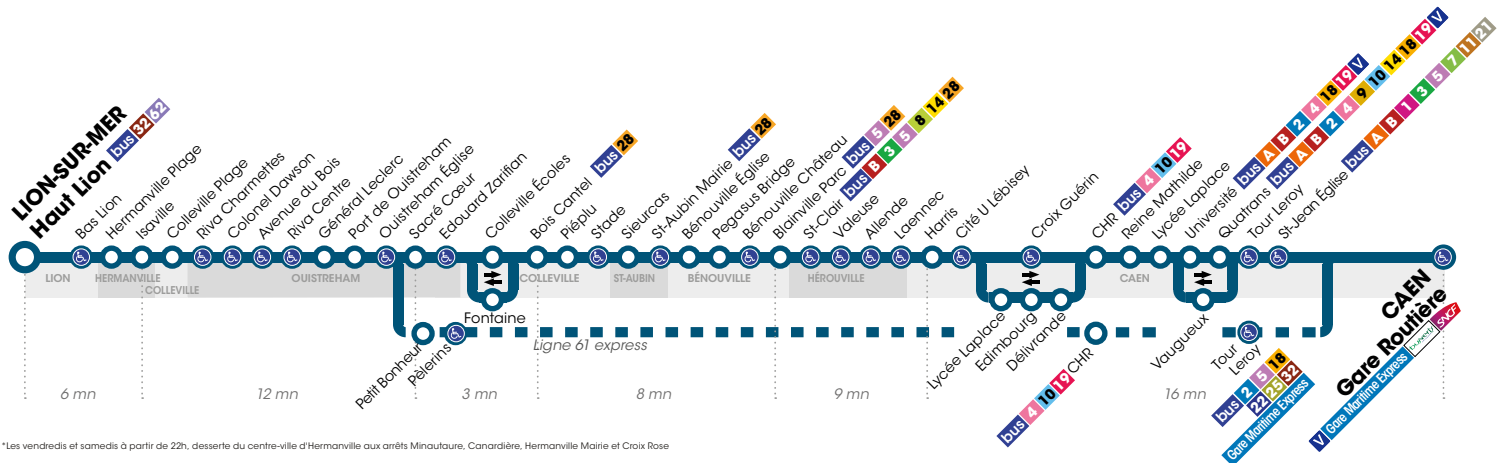

Horaires valables du 2 juillet au 2 septembre 2018 inclus.*

Arret accessible dans les deux sens aux personnes à mobilité réduite.

Titre 1 voyage en vente directement auprès du conducteur

LUNDI À SAMEDI DIMANCHE ET FÊTES

▶ Direction CAEN Gare Routière