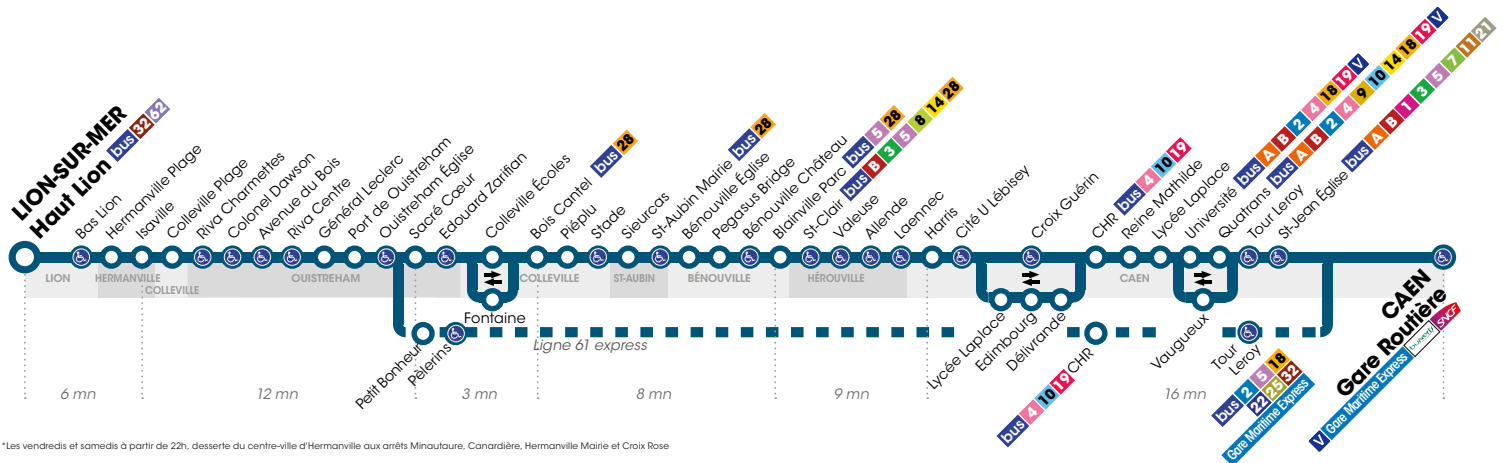

Horaires valables du 2 juillet au 2 septembre 2018 inclus.*

Arret accessible dans les deux sens aux personnes à mobilité réduite.

Titre 1 voyage en vente directement auprès du conducteur

LUNDI À SAMEDI DIMANCHE ET FÊTES

▶ Direction LION-SUR-MER Haut Lion