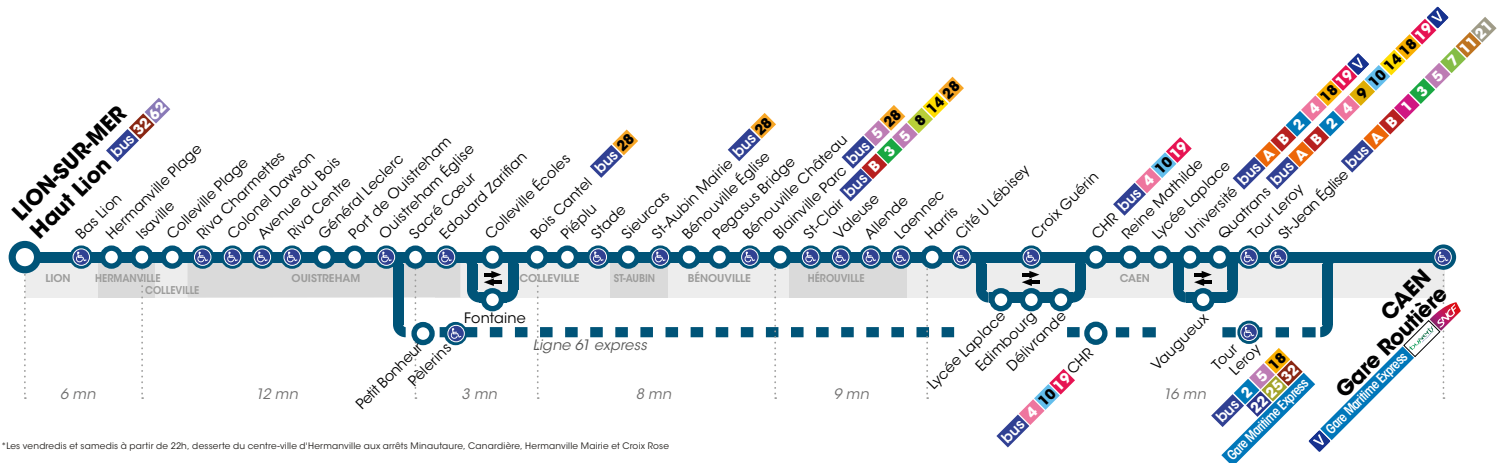

LION-SUR-MER Haut Lion ◀▶ CAEN Gare Routière

via Hermanville-sur-Mer ◀▶ Ouistreham ◀▶ Colleville-Montgomery ◀▶ St-Aubin-d'Arquenay
◀▶ Bénouville ◀▶ Blainville-sur-Orne ◀▶ Hérouville-St-Clair

Horaires valables du 2 juillet au 2 septembre 2018 inclus.*

Arrêt accessible dans les deux sens aux personnes à mobilité réduite.

Titre 1 voyage en vente directement auprès du conducteur

LUNDI À SAMEDI ▶ Direction CAEN Gare Routière

DIMANCHE ET FÊTES

	dimanche et fêtes									
Lion Plage	9.00	11.00	16.00	16.50	-	-	18.00	-	18.50	-
Haut Lion	-	-	-	-	-	-	-	-	-	-
Bas Lion	9.02	11.02	16.02	16.52	-	-	18.02	-	18.52	-
Hermanville Plage	9.04	11.04	16.04	16.54	-	-	18.04	-	18.54	-
Croix Rose	-	-	-	-	-	-	-	-	-	-
Hermanville Mairie	-	-	-	-	-	-	-	-	-	-
Canardière	-	-	-	-	-	-	-	-	-	-
Minotaure	-	-	-	-	-	-	-	-	-	-
Isavielle	9.05	11.05	16.05	16.55	-	-	18.05	-	18.55	-
Colleville Plage	9.07	11.07	16.07	16.57	-	-	18.07	-	18.57	-
Riva Charmettes	9.09	11.09	16.09	16.59	-	-	18.09	-	18.59	-
Colonel Dawson	9.11	11.11	16.11	17.01	-	18.00	18.11	-	19.01	-
Avenue du Bois	9.13	11.13	16.13	17.03	-	18.02	18.13	-	19.03	-
Riva Centre	9.16	11.16	16.16	17.06	17.30	18.05	18.16	18.45	19.06	19.50
Général Leclerc	9.19	11.19	16.19	17.09	17.33	18.06	18.19	18.48	19.09	19.53
Port	9.21	11.21	16.21	17.11	17.35	18.07	18.21	18.50	19.11	19.55
Ouistreham Eglise	9.21	11.21	16.21	17.11	-	18.07	18.21	-	19.11	-
Petit Bonheur	9.23	11.23	16.23	17.13	-	-	18.23	-	19.13	-
Pélerins	9.24	11.24	16.24	17.14	-	-	18.24	-	19.14	-
Sacré Cœur	-	-	-	-	-	18.09	-	-	-	-
Edouard Zarifian	-	-	-	-	-	18.10	-	-	-	-
Colleville Ecole	-	-	-	-	-	18.15	-	-	-	-
Bois Cantel	-	-	-	-	-	18.16	-	-	-	-
Piéplu	-	-	-	-	-	18.18	-	-	-	-
Colleville Stade	-	-	-	-	-	18.19	-	-	-	-
Sieurcas	-	-	-	-	-	18.20	-	-	-	-
St-Aubin Mairie	-	-	-	-	-	18.22	-	-	-	-
Bénouville Eglise	Express	Express	Express	Express	Express	18.25	Express	Express	Express	Express
Pegasus Bridge	-	-	-	-	-	18.26	-	-	-	-
Bénouville Château	-	-	-	-	-	18.27	-	-	-	-
Parc	-	-	-	-	-	18.29	-	-	-	-
St-Clair	-	-	-	-	-	-	-	-	-	-
Valeuse	-	-	-	-	-	-	-	-	-	-
Allende	-	-	-	-	-	-	-	-	-	-
Laënnec	-	-	-	-	-	-	-	-	-	-
Harris	-	-	-	-	-	-	-	-	-	-
Cité U Lebisey	-	-	-	-	-	-	-	-	-	-
Croix Guérin	-	-	-	-	-	-	-	-	-	-
CHR	9.39	11.39	16.39	17.29	17.51	18.38	18.39	19.06	19.29	20.11
Reine Mathilde	9.41	11.41	16.41	17.31	17.54	18.40	18.41	19.09	19.31	20.14
Université	9.42	11.42	16.42	17.32	17.56	18.41	18.42	19.11	19.32	20.16
Quatrans	9.45	11.45	16.45	17.35	17.58	18.44	18.45	19.13	19.35	20.18
Tour Leroy	-	-	-	-	-	-	-	-	-	-
St-Jean Eglise	9.48	11.48	16.48	17.38	18.00	18.47	18.48	19.15	19.38	20.20
Gare Routière	9.55	11.55	16.55	17.45	18.07	18.54	18.55	19.22	19.45	20.27

Express

Assure la liaison entre Ouistreham et Caen en moins de 20 minutes.
Non stop trip between Ouistreham and Caen in less than 20 minutes.

Lun /Monday - Mar /Tuesday - Mer /Wednesday - Jeu /Thursday - Ven /Friday - Sam /Saturday - Dim /Sunday