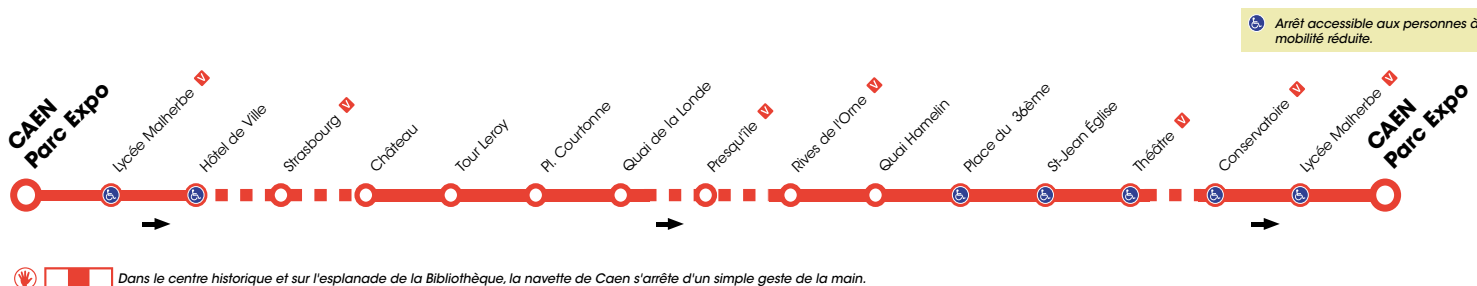

Horaires valables du 2 juillet au 2 septembre 2018 inclus.*

LUNDI À SAMEDI

► Direction CAEN Parc Expo

Parc Expo	12.30	12.47	13.03	13.19	13.36	13.52	14.08	14.25	14.41	14.57	15.14	15.30	15.46
Lycée Malherbe	12.32	12.49	13.05	13.21	13.38	13.54	14.10	14.27	14.43	14.59	15.16	15.32	15.48
Hôtel de Ville	12.34	12.51	13.07	13.23	13.40	13.56	14.12	14.29	14.45	15.01	15.18	15.34	15.50
Strasbourg	12.39	12.56	13.12	13.28	13.45	14.01	14.17	14.34	14.50	15.06	15.23	15.39	15.55
Château	12.42	12.59	13.15	13.31	13.48	14.04	14.20	14.37	14.53	15.09	15.26	15.42	15.58
Tour Leroy	12.44	13.01	13.17	13.33	13.50	14.06	14.22	14.39	14.55	15.11	15.28	15.44	16.00
Place Courtonne	12.45	13.02	13.18	13.34	13.51	14.07	14.23	14.40	14.56	15.12	15.29	15.45	16.01
Quai de la Londe	12.46	13.03	13.19	13.35	13.52	14.08	14.24	14.41	14.57	15.13	15.30	15.46	16.02
Presqu'île	12.48	13.05	13.21	13.37	13.54	14.10	14.26	14.43	14.59	15.15	15.32	15.48	16.04
Rives de l'Orne	12.53	13.10	13.26	13.42	13.59	14.15	14.31	14.48	15.04	15.20	15.37	15.53	16.09
Quai Hamelin	12.55	13.12	13.28	13.44	14.01	14.17	14.33	14.50	15.06	15.22	15.39	15.55	16.11
Place du 36 ^{ème}	12.57	13.14	13.30	13.46	14.03	14.19	14.35	14.52	15.08	15.24	15.41	15.57	16.13
St-Jean Eglise	13.00	13.17	13.33	13.49	14.06	14.22	14.38	14.55	15.11	15.27	15.44	16.00	16.16
Théâtre	13.04	13.21	13.37	13.53	14.10	14.26	14.42	14.59	15.15	15.31	15.48	16.04	16.20
Conservatoire	13.08	13.25	13.41	13.57	14.14	14.30	14.46	15.03	15.19	15.35	15.52	16.08	16.24
Lycée Malherbe	13.09	13.26	13.42	13.58	14.15	14.31	14.47	15.04	15.20	15.36	15.53	16.09	16.25
Parc Expo	13.12	13.29	13.45	14.01	14.18	14.34	14.50	15.07	15.23	15.39	15.56	16.12	16.28