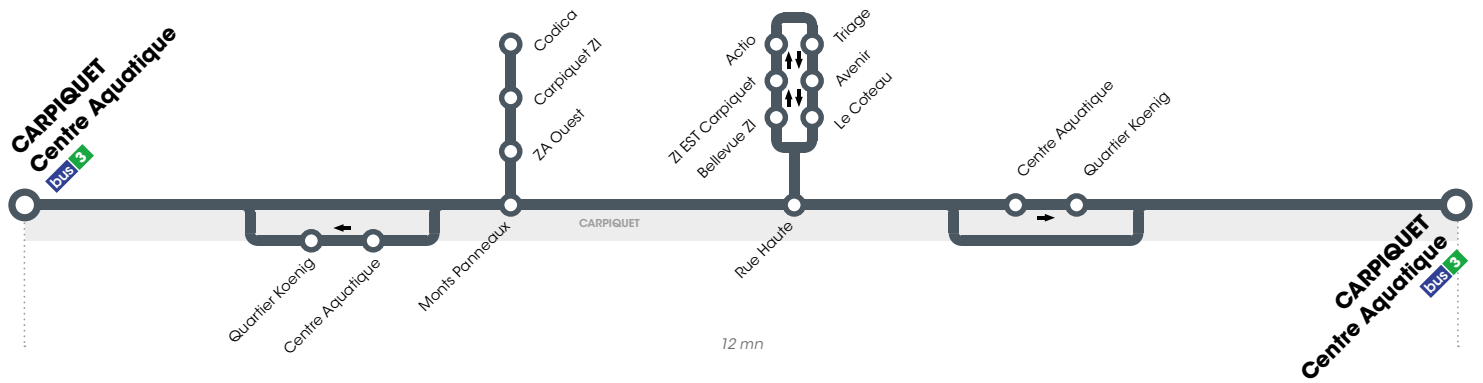

Horaires valables du 2 juillet au 2 septembre 2018 inclus.\*

**LUNDI À VENDREDI** ► Direction **CARPIQUET** Centre Aquatique

	<b>TAXI</b>	<b>TAXI</b>		<b>TAXI</b>	<b>TAXI</b>	<b>TAXI</b>	<b>TAXI</b>
Centre Aquatique	6.51	7.17	7.45	8.13	16.28	17.03	17.35
Monts Panneaux	6.55	7.21	7.49	8.17	16.30	17.05	17.37
ZA Ouest	6.56	7.22	7.50	8.18	16.31	17.06	17.38
Carpiquet ZI	6.58	7.24	7.52	8.20	16.32	17.07	17.38
Codica	7.00	7.26	7.54	8.22	16.33	17.08	17.39
Carpiquet ZI	7.01	7.27	7.55	8.23	16.34	17.09	17.40
ZA Ouest	7.02	7.28	7.56	8.24	16.35	17.10	17.41
Monts Panneaux	7.02	7.28	7.56	8.24	16.35	17.10	17.41
Rue Haute	7.03	7.29	7.57	8.25	16.36	17.11	17.42
Bellevue ZI	7.03	7.29	7.57	8.25	16.36	17.11	17.42
ZI Est Carpiquet	7.04	7.30	7.58	8.26	16.37	17.12	17.43
Actio	7.04	7.30	7.58	8.26	16.37	17.12	17.43
Triage	7.05	7.31	7.59	8.27	16.38	17.13	17.44
Avenir	7.06	7.32	8.00	8.28	16.39	17.14	17.45
Le Coteau	7.07	7.33	8.01	8.29	16.41	17.16	17.47
Rue Haute	7.07	7.33	8.01	8.29	16.41	17.16	17.47
Centre Aquatique	7.09	7.35	8.03	8.31	16.43	17.18	17.49
Quartier Koenig	7.13	7.39	8.07	8.35	16.47	17.22	17.53
Centre Aquatique	7.17	7.43	8.11	8.39	16.51	17.26	17.57

**TAXI** Service assuré par un taxi aux tarifs habituels Twisto (tickets et abonnements).