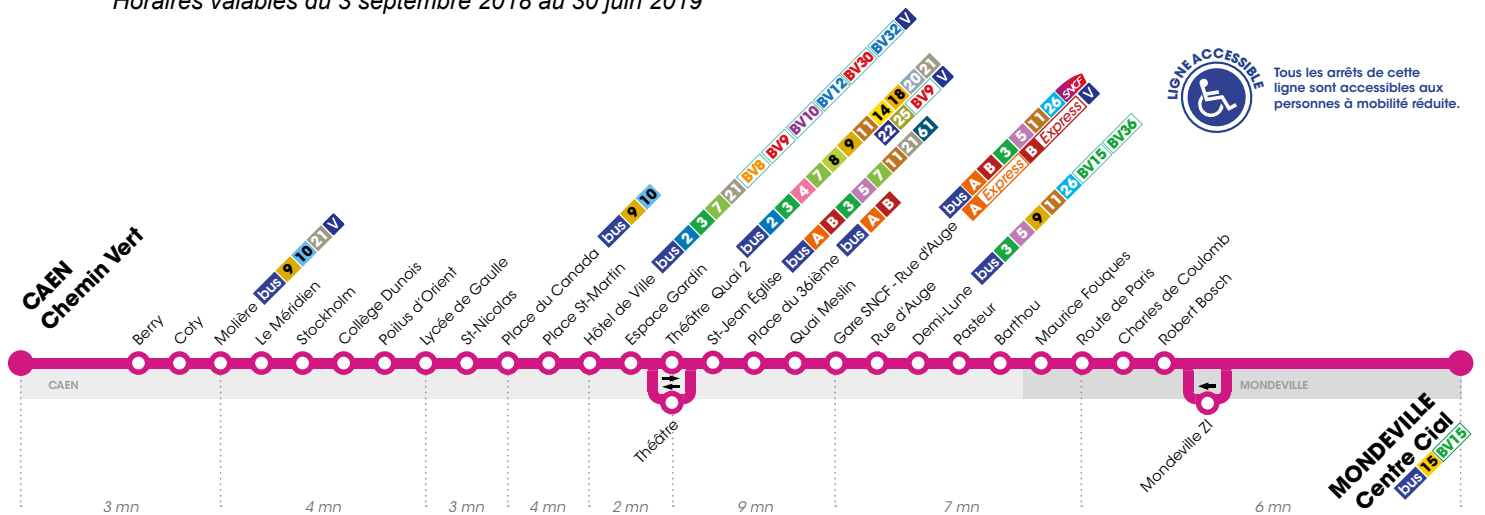

CAEN Chemin Vert ◀▶ MONDEVILLE Centre Commercial

via Caen Centre ▶ Gare SNCF

Horaires valables du 3 septembre 2018 au 30 juin 2019*

LUNDI À VENDREDI ▶ Direction CAEN Chemin Vert

Retrouvez les horaires en période de vacances scolaires p. 7

Mondeville Centre Commercial	5.30	5.55	6.15	6.34	6.49	6.56	7.06	7.15	7.24	7.32	7.42	7.52	8.02	8.12	8.23	8.33	8.43	8.53	9.03	9.14
Route de Paris	5.34	5.59	6.19	6.38	6.53	7.01	7.11	7.20	7.29	7.37	7.47	7.57	8.07	8.17	8.28	8.38	8.48	8.58	9.08	9.19
Gare SNCF - Rue d'Auge	5.40	6.05	6.25	6.44	6.59	7.07	7.17	7.27	7.36	7.45	7.55	8.04	8.14	8.24	8.35	8.45	8.55	9.05	9.15	9.25
Théâtre	5.45	6.10	6.30	6.50	7.05	7.15	7.25	7.35	7.45	7.54	8.04	8.15	8.25	8.35	8.45	8.55	9.05	9.15	9.25	9.35
Hôtel de Ville	5.47	6.12	6.32	6.52	7.08	7.18	7.28	7.38	7.48	7.57	8.07	8.18	8.28	8.38	8.48	8.58	9.08	9.18	9.28	9.38
Lycée de Gaulle	5.50	6.15	6.35	6.55	7.12	7.22	7.32	7.43	7.53	8.02	8.12	8.23	8.33	8.43	8.53	9.03	9.13	9.23	9.33	9.43
Molière	5.54	6.19	6.39	6.59	7.16	7.26	7.36	7.48	7.58	8.08	8.18	8.29	8.39	8.49	8.59	9.09	9.19	9.29	9.39	9.49
Chemin Vert	5.56	6.21	6.41	7.01	7.18	7.28	7.38	7.50	8.00	8.10	8.20	8.31	8.41	8.51	9.01	9.11	9.21	9.31	9.41	9.51

Mondeville Centre Commercial	9.24	9.34	9.45	9.55	10.05	10.15	10.25	10.34	10.44	10.54	11.04	11.14	11.24	11.34	11.44	11.53	12.03	12.14	12.25	12.35
Route de Paris	9.29	9.39	9.50	10.00	10.10	10.20	10.30	10.40	10.50	11.00	11.10	11.20	11.30	11.40	11.50	11.59	12.09	12.19	12.30	12.40
Gare SNCF - Rue d'Auge	9.35	9.45	9.56	10.06	10.16	10.26	10.36	10.46	10.56	11.06	11.16	11.26	11.36	11.46	11.56	12.06	12.16	12.26	12.37	12.47
Théâtre	9.45	9.55	10.06	10.16	10.26	10.36	10.46	10.56	11.06	11.16	11.26	11.36	11.46	11.56	12.06	12.16	12.26	12.36	12.47	12.57
Hôtel de Ville	9.48	9.58	10.09	10.19	10.29	10.39	10.49	10.59	11.09	11.19	11.29	11.39	11.49	11.59	12.09	12.19	12.29	12.39	12.50	13.00
Lycée de Gaulle	9.53	10.03	10.14	10.24	10.34	10.44	10.54	11.04	11.14	11.24	11.34	11.44	11.54	12.04	12.14	12.24	12.34	12.44	12.55	13.05
Molière	9.59	10.09	10.20	10.30	10.40	10.50	11.00	11.10	11.20	11.30	11.40	11.50	12.00	12.10	12.20	12.29	12.39	12.49	13.00	13.10
Chemin Vert	10.01	10.11	10.22	10.32	10.42	10.52	11.02	11.12	11.22	11.32	11.42	11.52	12.02	12.12	12.22	12.31	12.41	12.51	13.02	13.12