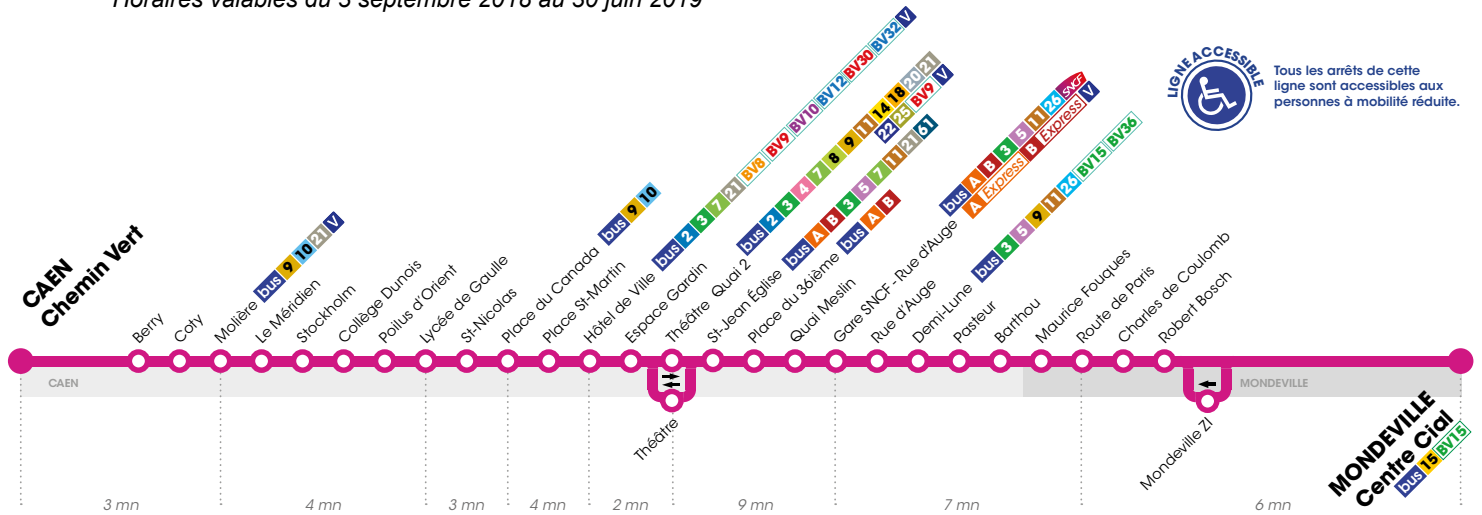

CAEN Chemin Vert ◀▶ MONDEVILLE Centre Commercial

via Caen Centre ▶ Gare SNCF

Horaires valables du 3 septembre 2018 au 30 juin 2019*

DIMANCHES ET FÊTES

► Direction MONDEVILLE Centre Commercial

Chemin Vert	8.55	9.24	9.47	10.17	10.45	11.15	11.45	12.17	12.47	13.17	13.47	14.17	14.45	15.15	15.44	16.14	16.42	17.11	17.42	18.12
Molière	8.58	9.27	9.50	10.20	10.48	11.18	11.48	12.20	12.50	13.20	13.50	14.20	14.48	15.18	15.47	16.17	16.45	17.14	17.45	18.15
Lycée de Gaulle	9.02	9.31	9.54	10.24	10.52	11.22	11.52	12.23	12.53	13.23	13.53	14.23	14.51	15.21	15.50	16.20	16.48	17.18	17.49	18.19
Hôtel de Ville	9.07	9.36	9.58	10.28	10.57	11.27	11.57	12.28	12.58	13.28	13.58	14.28	14.57	15.27	15.55	16.25	16.54	17.24	17.55	18.25
Théâtre Quai 2	9.09	9.38	10.00	10.30	11.00	11.30	12.00	12.30	13.00	13.30	14.00	14.30	15.00	15.30	15.58	16.28	16.58	17.28	17.58	18.28
Gare SNCF - Rue d'Auge	9.16	9.45	10.08	10.38	11.06	11.36	12.07	12.39	13.09	13.39	14.09	14.40	15.08	15.38	16.07	16.37	17.05	17.35	18.06	18.36
Route de Paris	9.21	9.50	10.13	10.44	11.12	11.42	12.14	12.46	13.15	13.45	14.15	14.45	15.15	15.45	16.14	16.44	17.11	17.41	18.12	18.42
Mondeville Centre Commercial	9.27	9.56	10.19	10.49	11.17	11.47	12.20	12.52	13.20	13.50	14.20	14.50	15.20	15.50	16.19	16.49	17.17	17.46	18.18	18.47

Chemin Vert	18.43	19.13	19.46	20.16	20.48	21.23	22.14	23.04												
Molière	18.46	19.16	19.49	20.19	20.51	21.26	22.16	23.06												
Lycée de Gaulle	18.50	19.20	19.52	20.22	20.54	21.29	22.19	23.09												
Hôtel de Ville	18.55	19.25	19.56	20.26	20.58	21.33	22.23	23.13												
Théâtre Quai 2	18.58	19.28	19.58	20.28	21.00	21.35	22.25	23.15												
Gare SNCF - Rue d'Auge	19.05	19.35	20.05	20.35	21.07	21.42	22.32	23.20												
Route de Paris	19.11	19.41	20.11	20.41	21.12	21.47	22.36	23.25												
Mondeville Centre Commercial	19.18	19.48	20.16	20.46	21.16	21.51	22.42	23.31												

DIMANCHES ET FÊTES

► Direction CAEN Chemin Vert

Mondeville Centre Commercial	9.00	9.33	10.01	10.31	11.01	11.30	12.00	12.30	13.00	13.30	14.01	14.31	15.01	15.30	16.00	16.30	17.00	17.30	18.00	18.30
Route de Paris	9.04	9.37	10.05	10.35	11.05	11.35	12.05	12.35	13.05	13.35	14.06	14.36	15.06	15.35	16.05	16.35	17.05	17.35	18.05	18.35
Gare SNCF - Rue d'Auge	9.10	9.43	10.11	10.41	11.11	11.41	12.11	12.41	13.11	13.41	14.12	14.42	15.12	15.42	16.12	16.42	17.12	17.42	18.12	18.42
Théâtre	9.17	9.52	10.20	10.50	11.20	11.50	12.20	12.50	13.20	13.50	14.20	14.50	15.20	15.50	16.20	16.50	17.20	17.50	18.20	18.50
Hôtel de Ville	9.20	9.55	10.23	10.53	11.23	11.53	12.23	12.53	13.23	13.53	14.23	14.53	15.23	15.53	16.23	16.52	17.22	17.53	18.23	18.53
Lycée de Gaulle	9.23	9.58	10.27	10.57	11.28	11.57	12.27	12.57	13.27	13.56	14.27	14.57	15.27	15.57	16.27	16.56	17.26	17.57	18.27	18.57
Molière	9.27	10.03	10.32	11.02	11.34	12.03	12.33	13.01	13.31	14.01	14.32	15.02	15.32	16.02	16.33	17.02	17.32	18.02	18.32	19.02
Chemin Vert	9.29	10.05	10.34	11.04	11.36	12.05	12.35	13.04	13.34	14.04	14.34	15.04	15.34	16.04	16.35	17.04	17.34	18.04	18.34	19.04