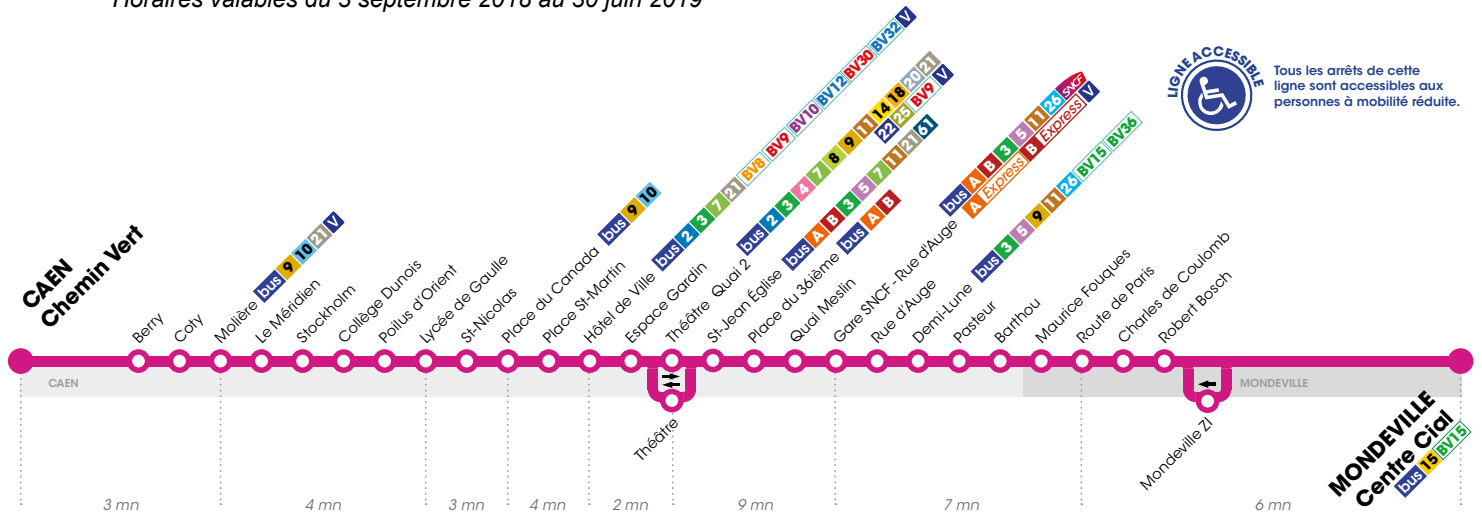

CAEN Chemin Vert ◀▶ MONDEVILLE Centre Commercial

via Caen Centre ▶ Gare SNCF

Horaires valables du 3 septembre 2018 au 30 juin 2019*

Tous les arrêts de cette ligne sont accessibles aux personnes à mobilité réduite.

VACANCES SCOLAIRES / LUNDI À VENDREDI

▶ Direction MONDEVILLE Centre Commercial

HORAIRES VACANCES SCOLAIRES

Chemin Vert	5.30	5.58	6.14	6.28	6.42	6.55	7.08	7.21	7.34	7.47	7.58	8.11	8.24	8.38
Molière	5.32	6.00	6.16	6.30	6.45	6.58	7.11	7.24	7.37	7.50	8.02	8.15	8.28	8.42
Lycée de Gaulle	5.35	6.03	6.19	6.33	6.48	7.01	7.14	7.28	7.41	7.54	8.06	8.19	8.32	8.46
Hôtel de Ville	5.40	6.08	6.24	6.38	6.53	7.06	7.19	7.33	7.46	7.59	8.12	8.25	8.38	8.51
Théâtre Quai 2	5.42	6.10	6.27	6.41	6.56	7.09	7.22	7.36	7.49	8.02	8.15	8.28	8.41	8.54
Gare SNCF - Rue d'Auge	5.48	6.16	6.33	6.47	7.03	7.16	7.29	7.44	7.57	8.10	8.23	8.36	8.49	9.02
Route de Paris	5.53	6.21	6.38	6.52	7.08	7.22	7.35	7.51	8.04	8.17	8.29	8.42	8.56	9.08
Mondeville Centre Commercial	5.59	6.27	6.43	6.57	7.13	7.27	7.40	7.56	8.10	8.23	8.35	8.48	9.02	9.13

Les lignes de bus circulent avec des horaires spécifiques pendant les vacances scolaires :

Toussaint : du 29/10 au 04/11 2018
Noël : du 24/12 2018 au 06/01 2019
Hiver : du 11/02 au 24/02 2019
Printemps : du 08/04 au 21/04 2019
Aucun bus ne circule le 1er mai

Chemin Vert	8.51	9.04	9.17	9.31	9.44	9.57	10.10	10.23	10.36	10.49	11.02	11.15	11.28	11.41	11.54	12.07	12.20	12.33	12.46	12.59
Molière	8.54	9.07	9.20	9.34	9.47	10.00	10.13	10.26	10.39	10.52	11.05	11.18	11.31	11.44	11.57	12.10	12.23	12.36	12.49	13.02
Lycée de Gaulle	8.58	9.11	9.24	9.38	9.51	10.04	10.17	10.30	10.43	10.56	11.09	11.22	11.35	11.48	12.01	12.14	12.27	12.40	12.53	13.06
Hôtel de Ville	9.03	9.16	9.29	9.43	9.56	10.09	10.22	10.35	10.48	11.01	11.14	11.27	11.40	11.53	12.06	12.19	12.32	12.45	12.58	13.11
Théâtre Quai 2	9.06	9.19	9.32	9.46	9.59	10.12	10.25	10.38	10.51	11.04	11.17	11.30	11.43	11.56	12.09	12.22	12.35	12.48	13.01	13.14
Gare SNCF - Rue d'Auge	9.14	9.28	9.41	9.55	10.08	10.21	10.34	10.47	11.00	11.13	11.26	11.39	11.52	12.05	12.18	12.31	12.43	12.56	13.09	13.22
Route de Paris	9.20	9.35	9.48	10.01	10.14	10.27	10.40	10.54	11.07	11.20	11.33	11.46	11.59	12.12	12.25	12.38	12.50	13.03	13.16	13.29
Mondeville Centre Commercial	9.25	9.40	9.53	10.06	10.20	10.33	10.46	11.00	11.13	11.26	11.39	11.52	12.05	12.18	12.31	12.44	12.56	13.09	13.22	13.35