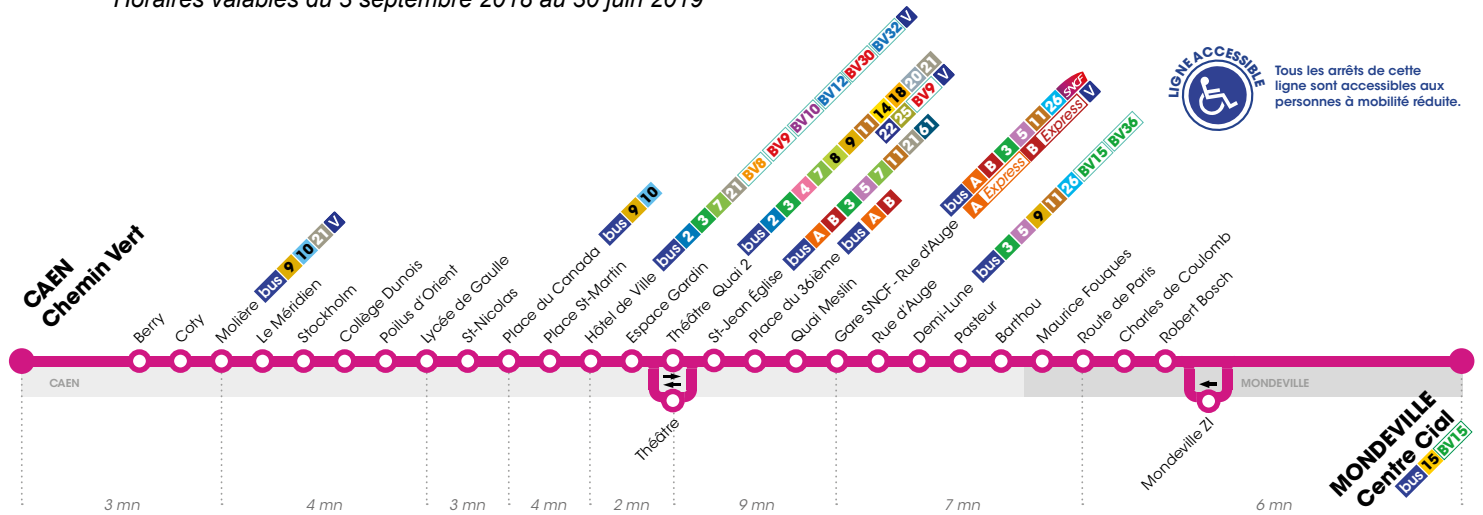

Horaires valables du 3 septembre 2018 au 30 juin 2019*

SAMEDI

▶ Direction **MONDEVILLE Centre Commercial**

Chemin Vert	5.30	5.55	6.11	6.28	6.45	7.01	7.19	7.35	7.48	8.02	8.17	8.31	8.46	9.00	9.15	9.29	9.44	9.59	10.14	10.29
Molière	5.32	5.57	6.13	6.30	6.47	7.03	7.21	7.37	7.50	8.05	8.20	8.34	8.49	9.03	9.18	9.32	9.47	10.02	10.17	10.32
Lycée de Gaulle	5.35	6.00	6.16	6.33	6.50	7.06	7.24	7.40	7.53	8.08	8.23	8.38	8.53	9.07	9.22	9.36	9.51	10.06	10.21	10.36
Hôtel de Ville	5.40	6.05	6.21	6.38	6.55	7.11	7.29	7.45	7.58	8.13	8.28	8.43	8.58	9.12	9.27	9.42	9.57	10.12	10.27	10.42
Théâtre Quai 2	5.42	6.07	6.23	6.40	6.57	7.13	7.31	7.47	8.00	8.15	8.30	8.45	9.00	9.15	9.30	9.45	10.00	10.15	10.30	10.45
Gare SNCF - Rue d'Auge	5.47	6.12	6.28	6.45	7.02	7.19	7.38	7.54	8.07	8.23	8.38	8.53	9.08	9.22	9.37	9.53	10.08	10.23	10.39	10.54
Route de Paris	5.52	6.17	6.33	6.50	7.07	7.24	7.43	7.59	8.12	8.28	8.43	8.58	9.13	9.28	9.43	9.59	10.14	10.29	10.45	11.00
Mondeville Centre Commercial	5.58	6.23	6.39	6.56	7.13	7.30	7.49	8.05	8.18	8.34	8.49	9.05	9.20	9.35	9.50	10.06	10.21	10.36	10.51	11.06

Chemin Vert	10.44	10.59	11.14	11.30	11.45	11.55	12.03	12.13	12.23	12.33	12.43	12.53	13.03	13.13	13.23	13.33	13.43	13.53	14.02	14.12
Molière	10.47	11.02	11.17	11.33	11.48	11.58	12.06	12.16	12.26	12.36	12.46	12.56	13.06	13.16	13.26	13.36	13.46	13.56	14.05	14.15
Lycée de Gaulle	10.51	11.06	11.21	11.37	11.52	12.02	12.10	12.20	12.30	12.40	12.50	13.00	13.10	13.20	13.30	13.40	13.50	14.00	14.09	14.19
Hôtel de Ville	10.57	11.12	11.27	11.42	11.57	12.07	12.15	12.25	12.35	12.45	12.55	13.05	13.15	13.25	13.35	13.45	13.55	14.05	14.15	14.25
Théâtre Quai 2	11.00	11.15	11.30	11.45	12.00	12.10	12.18	12.28	12.38	12.48	12.58	13.08	13.18	13.28	13.38	13.48	13.58	14.08	14.18	14.28
Gare SNCF - Rue d'Auge	11.09	11.24	11.39	11.54	12.09	12.19	12.27	12.37	12.47	12.57	13.07	13.17	13.27	13.37	13.48	13.58	14.08	14.18	14.28	14.38
Route de Paris	11.15	11.31	11.46	12.02	12.17	12.27	12.35	12.43	12.53	13.03	13.13	13.23	13.33	13.43	13.54	14.04	14.14	14.24	14.35	14.45
Mondeville Centre Commercial	11.21	11.37	11.53	12.09	12.24	12.34	12.42	12.50	13.00	13.10	13.20	13.30	13.40	13.50	14.01	14.12	14.22	14.32	14.43	14.53