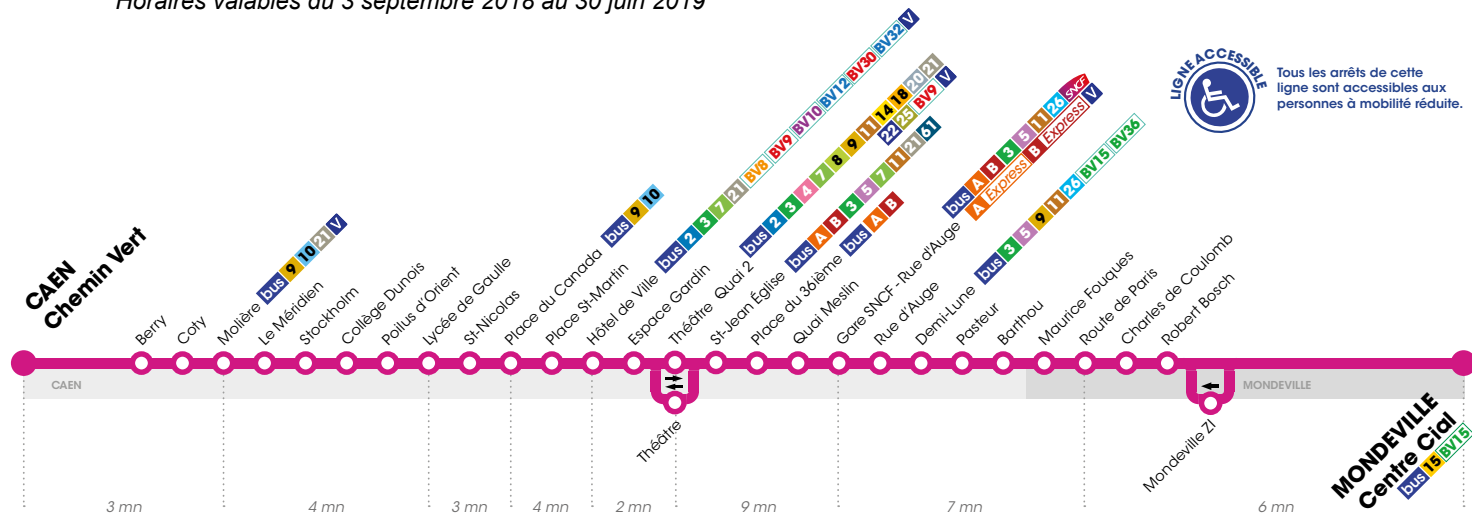

Horaires valables du 3 septembre 2018 au 30 juin 2019*

LUNDI À VENDREDI ▶ Direction **MONDEVILLE Centre Commercial**

Retrouvez les horaires en période de vacances scolaires p.6

Chemin Vert	5.30	5.58	6.12	6.27	6.41	6.51	7.01	7.10	7.20	7.29	7.38	7.48	7.56	8.06	8.16	8.26	8.37	8.47	8.59	9.09
Molière	5.32	6.00	6.14	6.29	6.44	6.54	7.04	7.13	7.23	7.32	7.41	7.51	8.00	8.10	8.20	8.30	8.41	8.51	9.02	9.12
Lycée de Gaulle	5.35	6.03	6.17	6.32	6.47	6.57	7.07	7.17	7.27	7.36	7.46	7.56	8.05	8.16	8.25	8.35	8.46	8.56	9.07	9.17
Hôtel de Ville	5.40	6.08	6.22	6.37	6.52	7.02	7.12	7.22	7.32	7.42	7.52	8.02	8.12	8.23	8.32	8.42	8.52	9.02	9.12	9.22
Théâtre Quai 2	5.42	6.10	6.25	6.40	6.55	7.05	7.15	7.25	7.35	7.45	7.55	8.05	8.15	8.26	8.35	8.45	8.55	9.05	9.15	9.25
Gare SNCF - Rue d'Auge	5.48	6.16	6.31	6.46	7.02	7.12	7.22	7.34	7.44	7.54	8.04	8.14	8.24	8.35	8.44	8.54	9.03	9.13	9.24	9.34
Route de Paris	5.53	6.21	6.36	6.51	7.07	7.18	7.28	7.41	7.51	8.01	8.11	8.21	8.30	8.41	8.51	9.01	9.09	9.19	9.31	9.41
Mondeville Centre Commercial	5.59	6.27	6.41	6.56	7.12	7.23	7.33	7.46	7.56	8.07	8.17	8.27	8.36	8.47	8.57	9.07	9.14	9.24	9.36	9.46

Chemin Vert	9.20	9.29	9.39	9.49	9.59	10.09	10.19	10.29	10.39	10.49	10.59	11.09	11.19	11.29	11.39	11.49	11.59	12.09	12.19	12.29
Molière	9.23	9.32	9.42	9.52	10.02	10.12	10.22	10.32	10.42	10.52	11.02	11.12	11.22	11.32	11.42	11.52	12.02	12.12	12.22	12.32
Lycée de Gaulle	9.27	9.36	9.46	9.56	10.06	10.16	10.26	10.36	10.46	10.56	11.06	11.16	11.26	11.36	11.46	11.56	12.06	12.16	12.26	12.36
Hôtel de Ville	9.32	9.42	9.52	10.02	10.12	10.22	10.32	10.42	10.52	11.02	11.12	11.22	11.32	11.42	11.52	12.02	12.12	12.22	12.32	12.42
Théâtre Quai 2	9.35	9.45	9.55	10.05	10.15	10.25	10.35	10.45	10.55	11.05	11.15	11.25	11.35	11.45	11.55	12.05	12.15	12.25	12.35	12.45
Gare SNCF - Rue d'Auge	9.44	9.54	10.04	10.14	10.24	10.34	10.44	10.54	11.04	11.14	11.24	11.34	11.44	11.54	12.04	12.14	12.24	12.34	12.43	12.53
Route de Paris	9.51	10.01	10.10	10.20	10.30	10.40	10.51	11.01	11.11	11.21	11.31	11.41	11.51	12.01	12.11	12.21	12.31	12.41	12.50	13.00
Mondeville Centre Commercial	9.56	10.06	10.16	10.26	10.36	10.46	10.57	11.07	11.17	11.27	11.37	11.47	11.57	12.07	12.17	12.27	12.37	12.47	12.56	13.06