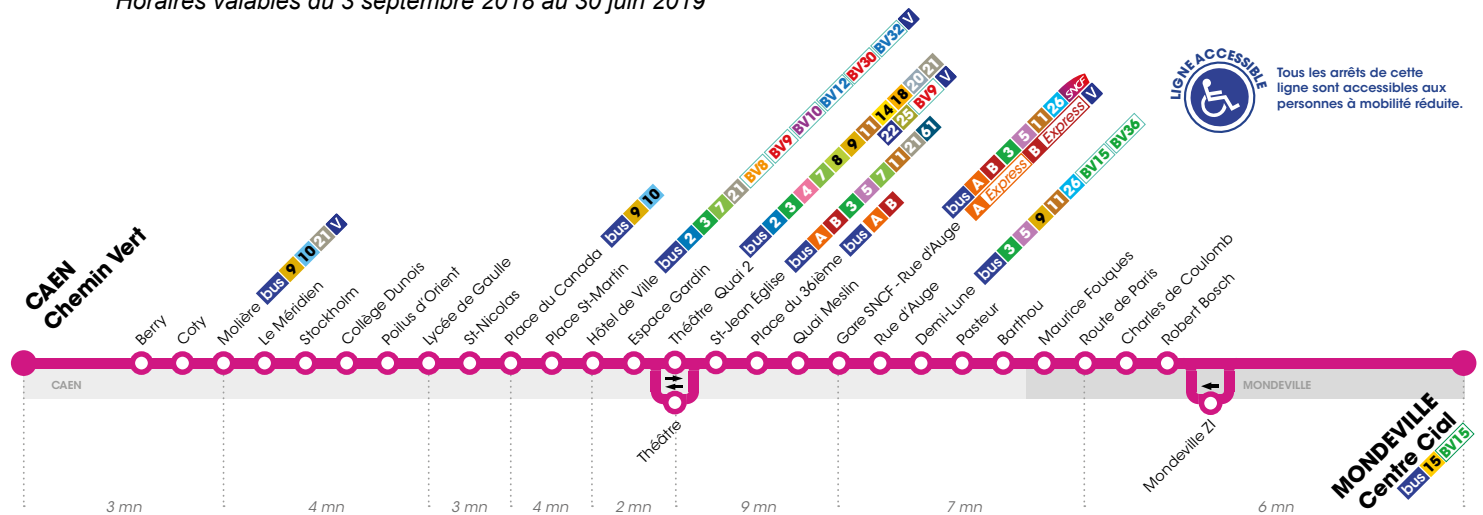

CAEN Chemin Vert ◀▶ MONDEVILLE Centre Commercial

via Caen Centre ▶ Gare SNCF

Horaires valables du 3 septembre 2018 au 30 juin 2019*

VACANCES SCOLAIRES / LUNDI À VENDREDI ▶ Direction CAEN Chemin Vert

Mondeville Centre Commercial	5.30	5.55	6.15	6.34	6.49	7.02	7.15	7.28	7.41	7.54	8.07	8.20	8.33	8.46
Route de Paris	5.34	5.59	6.19	6.38	6.53	7.07	7.20	7.33	7.46	7.59	8.12	8.25	8.38	8.51
Gare SNCF - Rue d'Auge	5.40	6.05	6.25	6.44	6.59	7.13	7.27	7.40	7.53	8.06	8.19	8.32	8.45	8.58
Théâtre	5.45	6.10	6.30	6.50	7.07	7.21	7.35	7.49	8.02	8.16	8.29	8.42	8.55	9.08
Hôtel de Ville	5.47	6.12	6.32	6.52	7.10	7.24	7.38	7.52	8.05	8.19	8.32	8.45	8.58	9.11
Lycée de Gaulle	5.50	6.15	6.35	6.55	7.13	7.28	7.43	7.57	8.10	8.24	8.37	8.50	9.03	9.16
Molière	5.54	6.19	6.39	6.59	7.17	7.32	7.48	8.03	8.16	8.30	8.43	8.56	9.09	9.22
Chemin Vert	5.56	6.21	6.41	7.01	7.19	7.34	7.50	8.05	8.18	8.32	8.45	8.58	9.11	9.24

HORAIRES VACANCES SCOLAIRES

Les lignes de bus circulent avec des horaires spécifiques pendant les vacances scolaires :

Toussaint : du 29/10 au 04/11 2018
Noël : du 24/12 2018 au 06/01 2019
Hiver : du 11/02 au 24/02 2019
Printemps : du 08/04 au 21/04 2019
Aucun bus ne circule le 1er mai

Mondeville Centre Commercial	8.59	9.12	9.25	9.38	9.51	10.04	10.17	10.30	10.43	10.56	11.09	11.22	11.35	11.48	12.01	12.14	12.27	12.40	12.53	13.06
Route de Paris	9.04	9.17	9.30	9.43	9.56	10.09	10.22	10.36	10.49	11.02	11.15	11.28	11.41	11.54	12.07	12.19	12.32	12.45	12.58	13.11
Gare SNCF - Rue d'Auge	9.11	9.23	9.36	9.49	10.02	10.15	10.28	10.42	10.55	11.08	11.21	11.34	11.47	12.00	12.14	12.26	12.39	12.52	13.05	13.18
Théâtre	9.21	9.33	9.46	9.59	10.12	10.25	10.38	10.52	11.05	11.18	11.31	11.44	11.57	12.10	12.24	12.36	12.49	13.02	13.15	13.28
Hôtel de Ville	9.24	9.36	9.49	10.02	10.15	10.28	10.41	10.55	11.08	11.21	11.34	11.47	12.00	12.13	12.27	12.39	12.52	13.05	13.18	13.31
Lycée de Gaulle	9.29	9.41	9.54	10.07	10.20	10.33	10.46	11.00	11.13	11.26	11.39	11.52	12.05	12.18	12.32	12.44	12.57	13.10	13.23	13.36
Molière	9.35	9.47	10.00	10.13	10.26	10.39	10.52	11.06	11.19	11.32	11.45	11.58	12.11	12.24	12.37	12.49	13.02	13.15	13.28	13.41
Chemin Vert	9.37	9.49	10.02	10.15	10.28	10.41	10.54	11.08	11.21	11.34	11.47	12.00	12.13	12.26	12.39	12.51	13.04	13.17	13.30	13.43