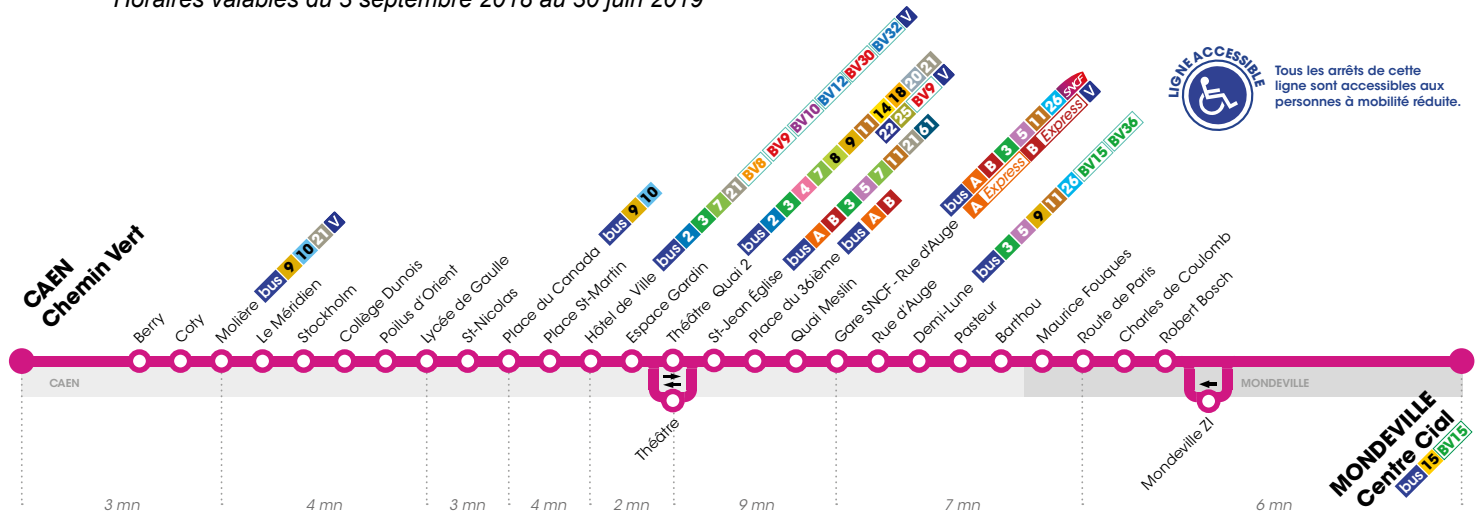

CAEN Chemin Vert ↔ MONDEVILLE Centre Commercial

via Caen Centre ↔ Gare SNCF

Horaires valables du 3 septembre 2018 au 30 juin 2019*

SAMEDI ▶ Direction CAEN Chemin Vert

Mondeville Centre Commercial	5.30	5.55	6.12	6.29	6.46	7.02	7.19	7.33	7.48	8.02	8.17	8.31	8.46	9.01	9.15	9.30	9.45	9.59	10.14	10.29
Route de Paris	5.34	5.59	6.16	6.33	6.50	7.06	7.23	7.37	7.52	8.07	8.22	8.36	8.51	9.06	9.20	9.35	9.50	10.04	10.19	10.34
Gare SNCF - Rue d'Auge	5.39	6.04	6.21	6.38	6.55	7.12	7.29	7.43	7.58	8.13	8.28	8.42	8.57	9.12	9.26	9.41	9.56	10.10	10.25	10.40
Théâtre	5.44	6.09	6.26	6.43	7.00	7.17	7.34	7.49	8.04	8.19	8.34	8.49	9.04	9.19	9.34	9.49	10.04	10.19	10.34	10.49
Hôtel de Ville	5.46	6.11	6.28	6.45	7.02	7.19	7.36	7.51	8.07	8.22	8.37	8.52	9.07	9.22	9.37	9.52	10.07	10.22	10.37	10.52
Lycée de Gaulle	5.49	6.14	6.31	6.48	7.05	7.22	7.39	7.54	8.10	8.25	8.40	8.55	9.10	9.25	9.41	9.56	10.12	10.27	10.42	10.57
Molière	5.54	6.19	6.36	6.53	7.10	7.27	7.44	7.59	8.15	8.30	8.45	9.00	9.15	9.30	9.46	10.01	10.17	10.32	10.47	11.02
Chemin Vert	5.56	6.21	6.38	6.55	7.12	7.29	7.46	8.01	8.17	8.32	8.47	9.02	9.17	9.32	9.48	10.03	10.19	10.34	10.49	11.04

Mondeville Centre Commercial	10.43	10.58	11.13	11.28	11.39	11.49	11.59	12.09	12.19	12.29	12.40	12.50	13.00	13.10	13.20	13.29	13.39	13.49	13.59	14.09
Route de Paris	10.48	11.03	11.18	11.33	11.44	11.54	12.04	12.15	12.25	12.35	12.45	12.55	13.05	13.15	13.25	13.35	13.45	13.55	14.05	14.15
Gare SNCF - Rue d'Auge	10.55	11.10	11.25	11.40	11.51	12.01	12.11	12.21	12.31	12.41	12.51	13.01	13.11	13.21	13.31	13.41	13.51	14.01	14.11	14.21
Théâtre	11.04	11.19	11.34	11.49	12.00	12.10	12.20	12.30	12.40	12.50	13.00	13.10	13.20	13.30	13.40	13.50	14.00	14.10	14.20	14.30
Hôtel de Ville	11.07	11.22	11.37	11.52	12.03	12.13	12.23	12.33	12.43	12.53	13.03	13.13	13.23	13.33	13.43	13.53	14.03	14.13	14.23	14.33
Lycée de Gaulle	11.12	11.27	11.42	11.57	12.08	12.18	12.28	12.37	12.47	12.57	13.07	13.17	13.26	13.37	13.47	13.57	14.07	14.17	14.27	14.37
Molière	11.17	11.32	11.47	12.02	12.13	12.23	12.33	12.42	12.52	13.02	13.12	13.22	13.31	13.42	13.52	14.02	14.12	14.22	14.32	14.43
Chemin Vert	11.19	11.34	11.49	12.04	12.15	12.25	12.35	12.44	12.54	13.04	13.14	13.24	13.33	13.44	13.54	14.04	14.14	14.24	14.34	14.45