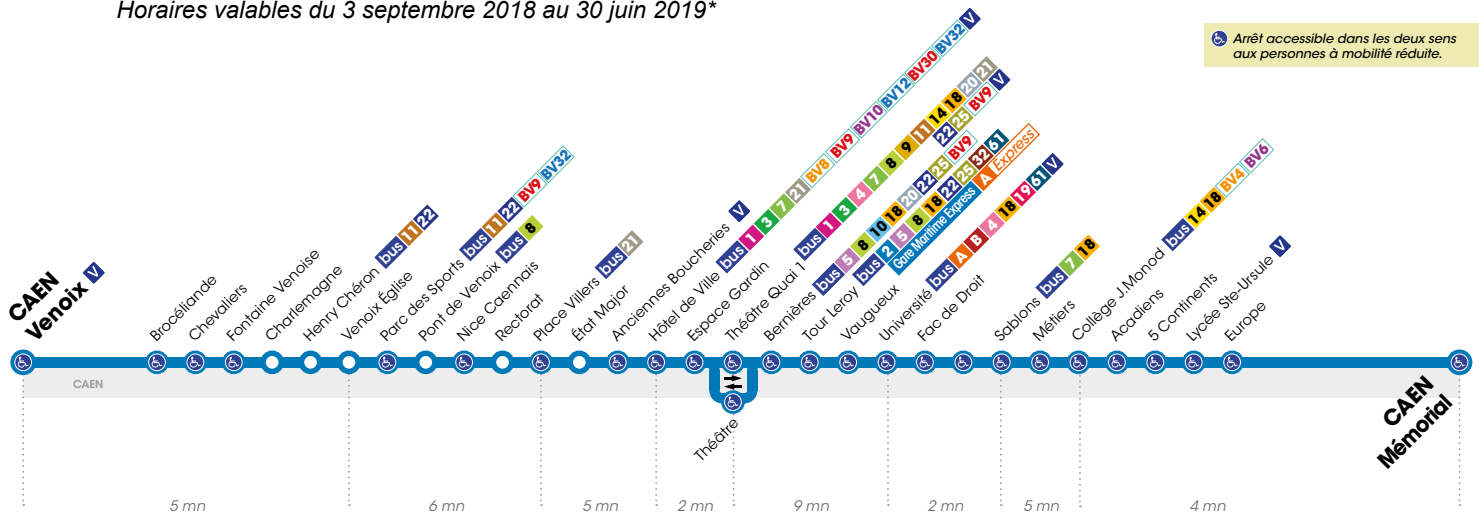

Horaires valables du 3 septembre 2018 au 30 juin 2019*

Arrêt accessible dans les deux sens aux personnes à mobilité réduite.

DIMANCHES ET FÊTES

► Direction CAEN Mémorial

Venoix	9.00	9.41	10.21	11.01	11.41	12.21	13.01	13.41	14.21	15.01	15.42	16.22	17.00	17.40	18.21	19.01	19.38	20.17	21.01
Venoix Eglise	9.04	9.45	10.25	11.05	11.45	12.25	13.05	13.45	14.25	15.05	15.46	16.26	17.04	17.44	18.25	19.05	19.42	20.21	21.05
Place Villiers	9.07	9.48	10.28	11.08	11.48	12.28	13.08	13.48	14.28	15.08	15.49	16.29	17.07	17.47	18.28	19.08	19.44	20.23	21.07
Hôtel de Ville	9.11	9.52	10.32	11.12	11.52	12.32	13.12	13.52	14.32	15.12	15.53	16.33	17.12	17.52	18.32	19.12	19.48	20.27	21.11
Théâtre Quai 1	9.13	9.55	10.35	11.15	11.55	12.35	13.15	13.55	14.35	15.15	15.55	16.35	17.15	17.55	18.35	19.15	19.51	20.30	21.13
Université	9.20	10.03	10.43	11.22	12.02	12.44	13.24	14.02	14.42	15.22	16.03	16.43	17.21	18.01	18.43	19.23	19.57	20.36	21.18
Sablons	9.21	10.04	10.44	11.24	12.04	12.46	13.26	14.04	14.44	15.24	16.05	16.45	17.23	18.03	18.44	19.24	19.58	20.37	21.19
Collège J. Monod	9.24	10.07	10.47	11.28	12.08	12.50	13.30	14.07	14.47	15.27	16.08	16.48	17.26	18.06	18.47	19.27	20.01	20.40	21.22
Mémorial	9.27	10.10	10.50	11.32	12.12	12.53	13.33	14.11	14.51	15.31	16.12	16.52	17.30	18.10	18.51	19.31	20.05	20.44	21.26

Venoix	21.38	22.18	23.04
Venoix Eglise	21.42	22.22	23.08
Place Villiers	21.44	22.24	23.10
Hôtel de Ville	21.48	22.28	23.13
Théâtre Quai 1	21.50	22.30	23.15
Université	21.55	22.35	23.21
Sablons	21.56	22.36	23.22
Collège J. Monod	21.59	22.39	23.25
Mémorial	22.03	22.43	23.29

DIMANCHES ET FÊTES

► Direction CAEN Venoux

Mémorial	9.00	9.41	10.21	11.00	11.40	12.21	13.01	13.41	14.21	15.01	15.41	16.20	17.00	17.40	18.20	19.00	19.38	20.18	20.53
Collège J. Monod	9.05	9.46	10.26	11.05	11.44	12.25	13.05	13.45	14.25	15.05	15.45	16.24	17.04	17.44	18.24	19.04	19.42	20.22	20.57
Sablons	9.08	9.49	10.29	11.08	11.48	12.28	13.08	13.48	14.28	15.08	15.48	16.27	17.07	17.47	18.27	19.07	19.44	20.24	20.59
Fac de Droit	9.09	9.50	10.30	11.09	11.49	12.29	13.09	13.49	14.29	15.09	15.49	16.28	17.08	17.48	18.28	19.08	19.45	20.25	21.00
Théâtre	9.16	9.57	10.38	11.17	11.57	12.37	13.17	13.56	14.36	15.17	15.57	16.38	17.18	17.58	18.38	19.17	19.52	20.32	21.07
Hôtel de Ville	9.18	9.59	10.40	11.19	11.59	12.40	13.20	13.59	14.39	15.19	15.59	16.41	17.21	18.01	18.41	19.20	19.55	20.35	21.10
Place Villiers	9.21	10.02	10.43	11.23	12.03	12.43	13.23	14.02	14.42	15.23	16.03	16.45	17.25	18.06	18.46	19.25	19.58	20.38	21.13
Venoix Eglise	9.23	10.04	10.45	11.26	12.06	12.46	13.26	14.05	14.45	15.26	16.06	16.48	17.28	18.08	18.50	19.29	20.01	20.41	21.16
Venoix	9.27	10.10	10.51	11.31	12.11	12.50	13.30	14.10	14.50	15.30	16.10	16.53	17.33	18.13	18.54	19.33	20.05	20.45	21.20

Mémorial	21.33	22.13	22.54	23.48
Collège J. Monod	21.36	22.16	22.57	23.51
Sablons	21.39	22.19	23.00	23.53
Fac de Droit	21.40	22.20	23.01	23.54
Théâtre	21.47	22.27	23.07	0.00
Hôtel de Ville	21.50	22.30	23.10	0.03
Place Villiers	21.53	22.33	23.13	0.06
Venoix Eglise	21.56	22.36	23.16	0.08
Venoix	22.00	22.40	23.20	0.12