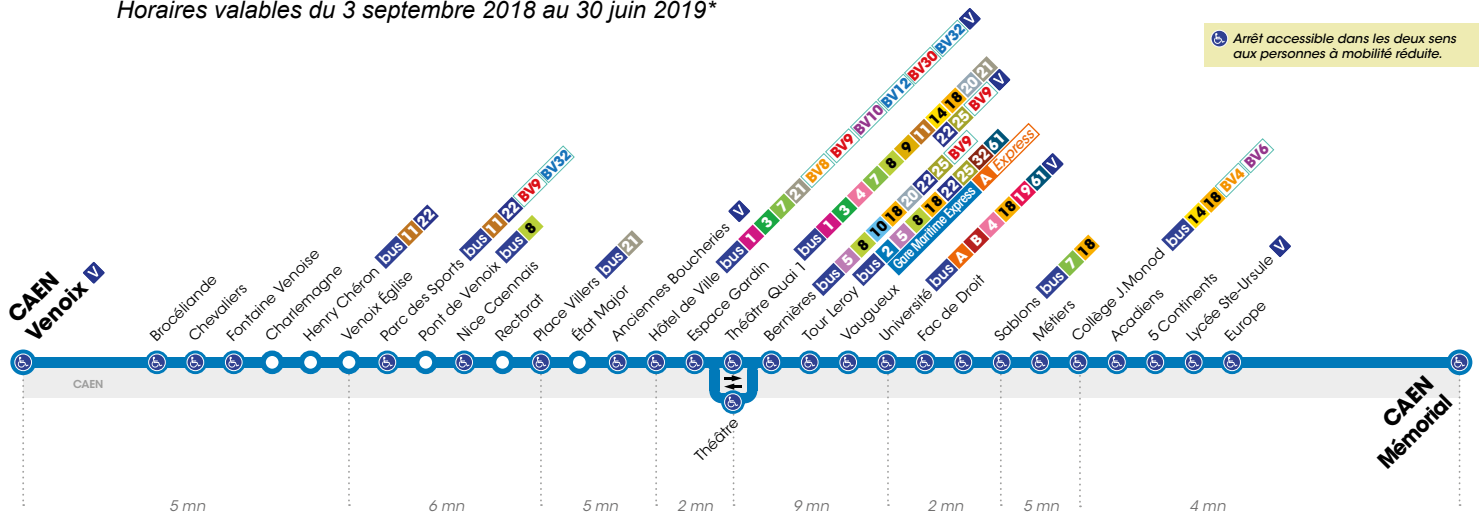

Horaires valables du 3 septembre 2018 au 30 juin 2019*

Arrêt accessible dans les deux sens aux personnes à mobilité réduite.

SAMEDI

▶ Direction CAEN Mémorial

Venoux	5.30	5.59	6.19	6.37	6.59	7.19	7.33	7.46	8.01	8.15	8.30	8.44	8.59	9.14	9.28	9.43	9.58	10.13	10.28	10.43
Venoux Eglise	5.34	6.03	6.23	6.41	7.03	7.23	7.37	7.50	8.05	8.19	8.34	8.48	9.03	9.18	9.32	9.47	10.02	10.17	10.32	10.47
Place Villiers	5.36	6.05	6.25	6.43	7.05	7.25	7.39	7.52	8.07	8.22	8.37	8.51	9.06	9.21	9.36	9.51	10.06	10.21	10.36	10.51
Hôtel de Ville	5.39	6.08	6.28	6.46	7.08	7.28	7.42	7.56	8.11	8.26	8.41	8.55	9.10	9.25	9.40	9.55	10.10	10.25	10.40	10.55
Théâtre Quai 1	5.41	6.10	6.30	6.48	7.10	7.30	7.44	7.58	8.13	8.28	8.43	8.57	9.13	9.28	9.43	9.58	10.13	10.28	10.43	10.58
Université	5.47	6.16	6.36	6.54	7.16	7.36	7.50	8.04	8.19	8.34	8.49	9.03	9.19	9.34	9.50	10.05	10.20	10.35	10.51	11.06
Sablons	5.48	6.17	6.37	6.55	7.17	7.37	7.51	8.05	8.20	8.35	8.50	9.04	9.21	9.36	9.52	10.07	10.22	10.37	10.53	11.08
Collège J. Monod	5.50	6.19	6.39	6.57	7.19	7.39	7.53	8.08	8.23	8.38	8.53	9.07	9.24	9.39	9.55	10.10	10.25	10.40	10.56	11.11
Mémorial	5.54	6.23	6.43	7.01	7.23	7.43	7.57	8.12	8.27	8.42	8.57	9.11	9.28	9.43	9.59	10.14	10.29	10.44	11.00	11.15

Venoux	10.57	11.13	11.28	11.43	11.57	12.13	12.29	12.44	12.59	13.14	13.29	13.44	13.58	14.13	14.28	14.44	14.58	15.15	15.31	15.47
Venoux Eglise	11.01	11.17	11.32	11.47	12.01	12.17	12.33	12.48	13.03	13.18	13.33	13.48	14.03	14.18	14.33	14.49	15.03	15.20	15.36	15.51
Place Villiers	11.05	11.21	11.36	11.51	12.05	12.21	12.37	12.52	13.07	13.22	13.37	13.52	14.07	14.22	14.37	14.53	15.07	15.24	15.40	15.55
Hôtel de Ville	11.09	11.25	11.40	11.55	12.09	12.25	12.41	12.56	13.11	13.26	13.41	13.56	14.11	14.26	14.41	14.57	15.11	15.28	15.44	15.59
Théâtre Quai 1	11.12	11.28	11.43	11.58	12.12	12.28	12.43	12.58	13.13	13.28	13.43	13.58	14.13	14.28	14.43	14.59	15.14	15.31	15.47	16.02
Université	11.20	11.36	11.51	12.06	12.20	12.36	12.50	13.05	13.20	13.35	13.50	14.05	14.20	14.35	14.51	15.07	15.22	15.39	15.55	16.11
Sablons	11.22	11.38	11.53	12.08	12.22	12.38	12.52	13.07	13.22	13.37	13.52	14.07	14.22	14.37	14.53	15.09	15.24	15.41	15.57	16.13
Collège J. Monod	11.25	11.41	11.56	12.11	12.25	12.41	12.55	13.10	13.25	13.40	13.55	14.10	14.25	14.40	14.56	15.12	15.27	15.44	16.00	16.16
Mémorial	11.30	11.46	12.00	12.15	12.29	12.45	12.59	13.14	13.29	13.44	13.59	14.14	14.30	14.45	15.01	15.17	15.32	15.49	16.05	16.21