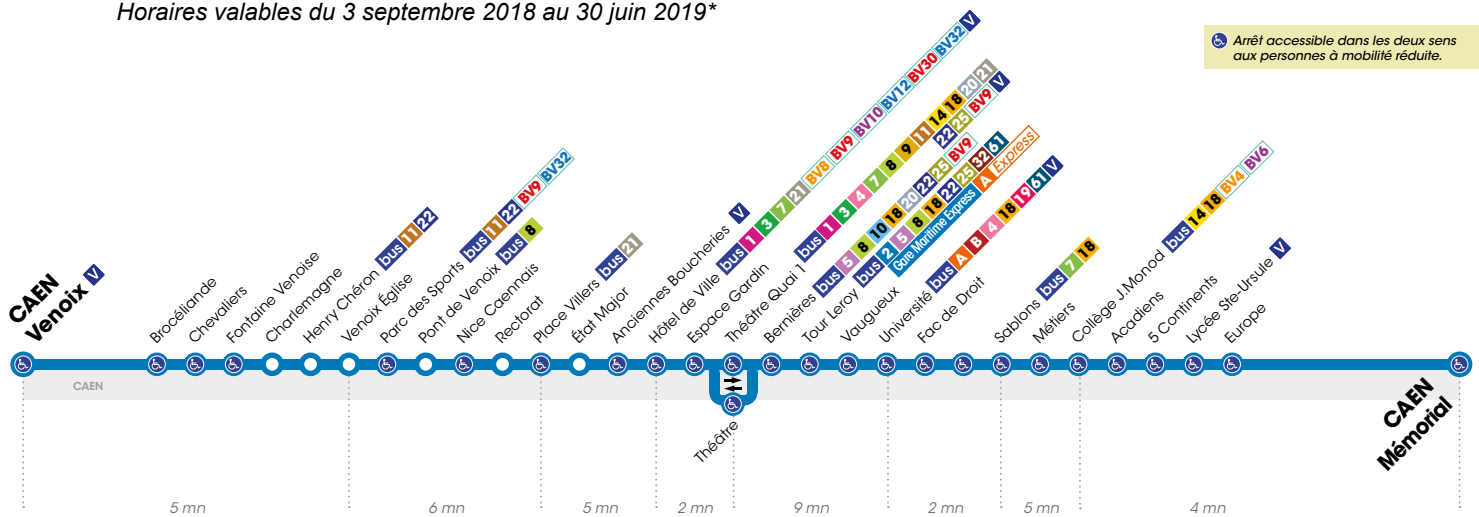

Horaires valables du 3 septembre 2018 au 30 juin 2019*

Arrêt accessible dans les deux sens aux personnes à mobilité réduite.

VACANCES SCOLAIRES / LUNDI À VENDREDI ▶ Direction CAEN Mémorial

Venoix	5.30	5.53	6.13	6.33	6.56	7.06	7.16	7.30	7.44	7.58	8.11	8.25	8.39
Venoix Eglise	5.34	5.57	6.17	6.37	7.00	7.10	7.21	7.35	7.49	8.03	8.16	8.30	8.44
Place Villiers	5.37	6.00	6.20	6.40	7.03	7.13	7.25	7.39	7.53	8.07	8.20	8.34	8.48
Hôtel de Ville	5.40	6.03	6.23	6.43	7.07	7.17	7.30	7.44	7.58	8.12	8.26	8.40	8.54
Théâtre Quai 1	5.42	6.05	6.25	6.45	7.09	7.20	7.33	7.47	8.01	8.15	8.29	8.43	8.57
Université	5.48	6.11	6.31	6.51	7.15	7.27	7.40	7.56	8.10	8.24	8.38	8.52	9.05
Sablons	5.49	6.12	6.32	6.52	7.17	7.29	7.42	7.58	8.12	8.26	8.40	8.54	9.07
Collège J. Monod	5.52	6.15	6.35	6.55	7.20	7.32	7.45	8.01	8.15	8.29	8.43	8.57	9.10
Mémorial	5.55	6.18	6.38	6.59	7.25	7.37	7.50	8.06	8.20	8.34	8.48	9.02	9.15

Venoix	8.55	9.09	9.23	9.37	9.51	10.05	10.20	10.34	10.48	11.02	11.16	11.30	11.44	11.58	12.12	12.26	12.40	12.54	13.08
Venoix Eglise	8.59	9.13	9.27	9.41	9.55	10.09	10.24	10.38	10.52	11.06	11.20	11.34	11.48	12.02	12.16	12.30	12.44	12.58	13.12
Place Villiers	9.03	9.17	9.31	9.45	9.59	10.13	10.28	10.42	10.56	11.10	11.24	11.38	11.52	12.06	12.20	12.34	12.48	13.02	13.16
Hôtel de Ville	9.08	9.22	9.36	9.50	10.04	10.18	10.32	10.46	11.00	11.14	11.28	11.42	11.56	12.10	12.24	12.38	12.52	13.06	13.20
Théâtre Quai 1	9.11	9.25	9.39	9.53	10.07	10.21	10.35	10.49	11.03	11.17	11.31	11.45	11.59	12.13	12.27	12.41	12.55	13.09	13.23
Université	9.18	9.32	9.46	10.00	10.14	10.28	10.43	10.57	11.11	11.25	11.39	11.53	12.07	12.21	12.34	12.48	13.02	13.17	13.31
Sablons	9.20	9.34	9.48	10.02	10.16	10.30	10.45	10.59	11.13	11.27	11.41	11.55	12.09	12.23	12.36	12.50	13.04	13.19	13.33
Collège J. Monod	9.23	9.37	9.51	10.05	10.19	10.33	10.48	11.02	11.16	11.30	11.44	11.58	12.12	12.26	12.39	12.53	13.07	13.22	13.36
Mémorial	9.28	9.42	9.56	10.10	10.24	10.38	10.53	11.07	11.21	11.35	11.48	12.02	12.16	12.30	12.44	12.58	13.12	13.27	13.41

Venoix	13.22	13.36	13.50	14.04	14.18	14.32	14.46	14.58	15.11	15.25	15.39	15.52	16.06	16.20	16.33	16.45	16.58	17.10	17.23
Venoix Eglise	13.26	13.40	13.54	14.08	14.22	14.36	14.50	15.02	15.15	15.29	15.43	15.56	16.10	16.24	16.37	16.49	17.02	17.14	17.27
Place Villiers	13.30	13.44	13.58	14.12	14.26	14.40	14.54	15.06	15.19	15.33	15.47	16.00	16.14	16.28	16.42	16.54	17.06	17.18	17.31
Hôtel de Ville	13.34	13.48	14.02	14.16	14.30	14.44	14.58	15.11	15.24	15.38	15.52	16.05	16.19	16.33	16.47	16.59	17.11	17.23	17.36
Théâtre Quai 1	13.37	13.51	14.05	14.19	14.33	14.47	15.01	15.14	15.27	15.41	15.55	16.08	16.22	16.36	16.50	17.02	17.14	17.26	17.39
Université	13.45	13.59	14.13	14.27	14.41	14.55	15.09	15.22	15.35	15.49	16.03	16.17	16.31	16.45	16.59	17.11	17.23	17.35	17.48
Sablons	13.47	14.01	14.15	14.29	14.43	14.57	15.11	15.24	15.37	15.51	16.05	16.19	16.33	16.47	17.01	17.13	17.25	17.37	17.50
Collège J. Monod	13.50	14.04	14.18	14.32	14.46	15.00	15.14	15.27	15.40	15.54	16.08	16.22	16.36	16.50	17.04	17.16	17.28	17.40	17.53
Mémorial	13.55	14.09	14.23	14.37	14.51	15.04	15.18	15.31	15.45	15.59	16.13	16.27	16.41	16.55	17.09	17.21	17.33	17.45	17.58