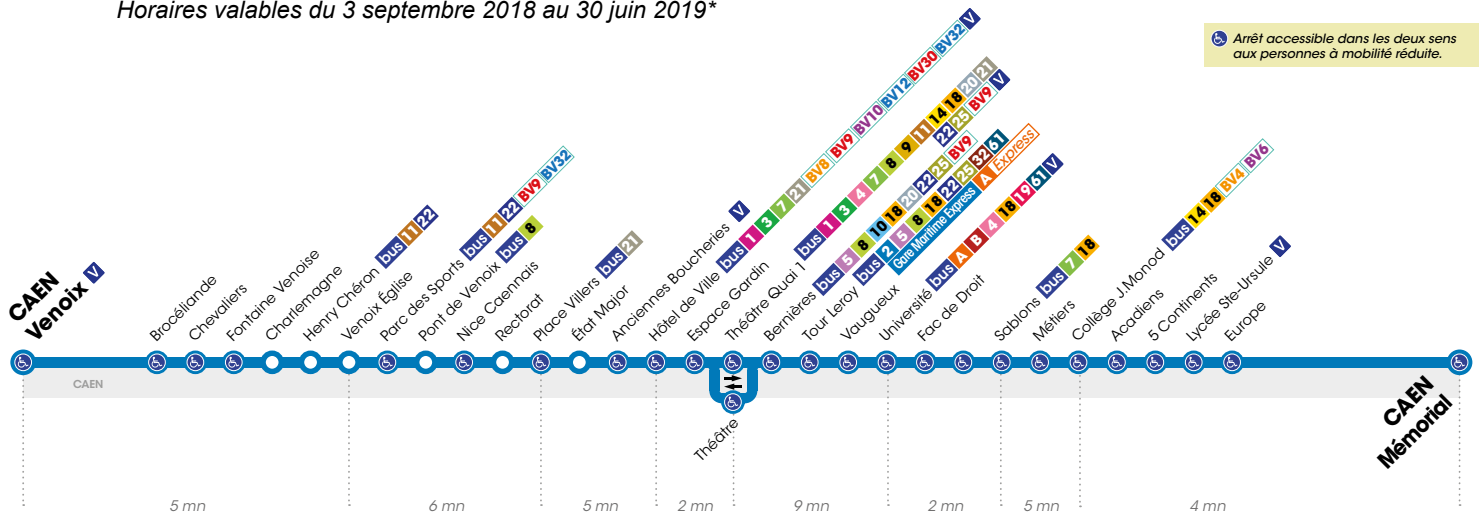

Venoux	16.02	16.17	16.32	16.46	17.01	17.16	17.31	17.45	18.00	18.16	18.33	18.49	19.06	19.21	19.35	19.51	20.18	20.39	21.09	21.49
Venoux Eglise	16.06	16.21	16.36	16.50	17.05	17.20	17.35	17.49	18.04	18.20	18.37	18.53	19.10	19.25	19.39	19.55	20.22	20.43	21.13	21.53
Place Villiers	16.10	16.25	16.40	16.54	17.09	17.24	17.39	17.53	18.08	18.24	18.41	18.56	19.13	19.28	19.42	19.58	20.24	20.45	21.15	21.55
Hôtel de Ville	16.14	16.29	16.44	16.59	17.14	17.29	17.44	17.57	18.12	18.28	18.45	19.00	19.17	19.32	19.46	20.01	20.27	20.48	21.18	21.58
Théâtre Quai 1	16.17	16.32	16.47	17.02	17.17	17.32	17.47	18.00	18.15	18.31	18.48	19.03	19.20	19.34	19.48	20.03	20.29	20.50	21.20	22.00
Université	16.26	16.41	16.56	17.11	17.26	17.41	17.56	18.09	18.25	18.41	18.58	19.11	19.28	19.42	19.56	20.11	20.37	20.58	21.27	22.07
Sablons	16.28	16.43	16.58	17.13	17.28	17.43	17.58	18.11	18.27	18.43	19.00	19.13	19.30	19.43	19.57	20.12	20.38	20.59	21.28	22.08
Collège J. Monod	16.31	16.46	17.01	17.16	17.31	17.46	18.01	18.14	18.30	18.46	19.03	19.16	19.33	19.46	20.00	20.15	20.41	21.02	21.31	22.11
Mémorial	16.36	16.51	17.06	17.20	17.35	17.50	18.05	18.18	18.34	18.50	19.07	19.20	19.37	19.50	20.04	20.19	20.45	21.06	21.35	22.15

Venoux	23.04	0.19
Venoux Eglise	23.08	0.23
Place Villiers	23.10	0.25
Hôtel de Ville	23.13	0.28
Théâtre Quai 1	23.15	0.30
Université	23.22	0.36
Sablons	23.23	0.37
Collège J. Monod	23.26	0.40
Mémorial	23.30	0.44

# CAEN Venoux ◀▶ CAEN Mémorial

via Caen Centre

Horaires valables du 3 septembre 2018 au 30 juin 2019\*

♿ Arrêt accessible dans les deux sens aux personnes à mobilité réduite.