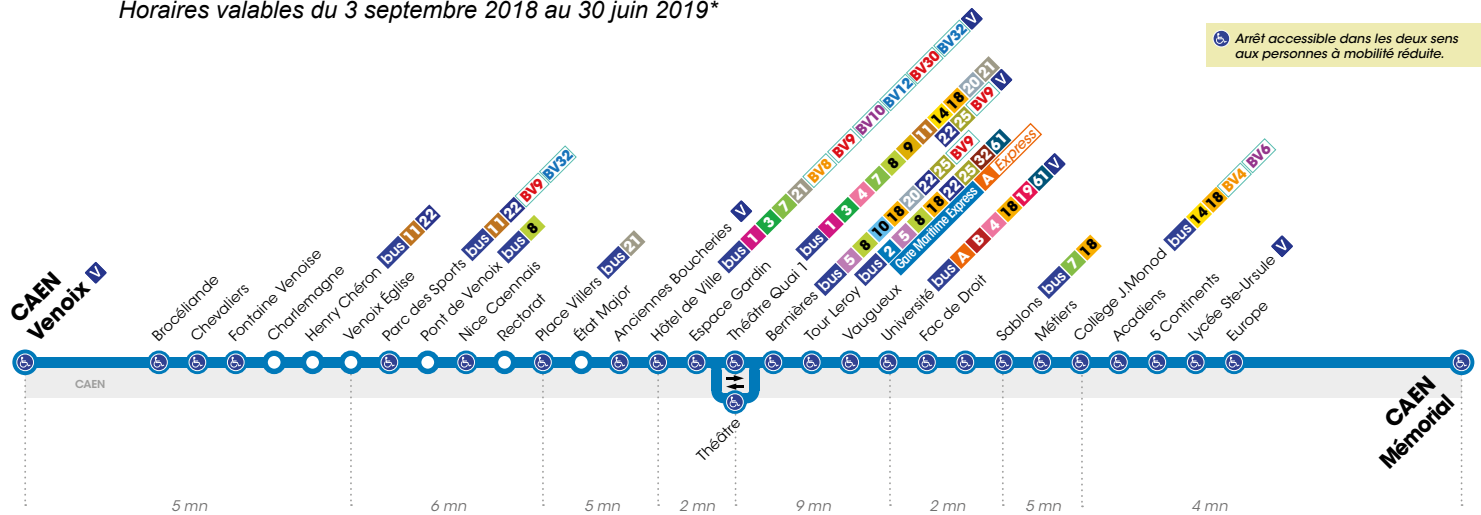

Horaires valables du 3 septembre 2018 au 30 juin 2019\*

Arrêt accessible dans les deux sens aux personnes à mobilité réduite.

LUNDI À VENDREDI ▶ Direction CAEN Mémorial

Retrouvez les horaires en période de vacances scolaires p. 6

Venox	5.30	5.53	6.13	6.33	6.48	6.57	7.07	7.15	7.26	7.37	7.48	7.58	8.09	8.19	8.31	8.42	8.55	9.06	9.16	9.26
Venox Eglise	5.34	5.57	6.17	6.37	6.52	7.01	7.11	7.20	7.31	7.42	7.53	8.03	8.14	8.24	8.36	8.47	8.59	9.10	9.20	9.30
Place Villiers	5.37	6.00	6.20	6.40	6.55	7.04	7.14	7.24	7.35	7.46	7.57	8.08	8.19	8.29	8.40	8.51	9.03	9.14	9.24	9.34
Hôtel de Ville	5.40	6.03	6.23	6.43	6.58	7.08	7.18	7.29	7.40	7.51	8.02	8.13	8.24	8.35	8.46	8.57	9.08	9.19	9.29	9.39
Théâtre Quai 1	5.42	6.05	6.25	6.45	7.00	7.10	7.21	7.32	7.43	7.54	8.05	8.16	8.27	8.38	8.49	9.00	9.11	9.22	9.32	9.42
Université	5.48	6.11	6.31	6.51	7.06	7.16	7.28	7.39	7.50	8.03	8.14	8.26	8.37	8.48	8.57	9.08	9.18	9.29	9.39	9.49
Sablons	5.49	6.12	6.32	6.52	7.07	7.18	7.30	7.41	7.52	8.05	8.16	8.28	8.39	8.50	8.59	9.10	9.20	9.31	9.41	9.51
Collège J. Monod	5.52	6.15	6.35	6.55	7.10	7.21	7.33	7.45	7.56	8.09	8.20	8.31	8.42	8.53	9.02	9.13	9.23	9.34	9.44	9.54
Mémorial	5.55	6.18	6.38	6.59	7.14	7.26	7.38	7.50	8.01	8.14	8.25	8.36	8.47	8.58	9.07	9.18	9.28	9.39	9.49	9.59