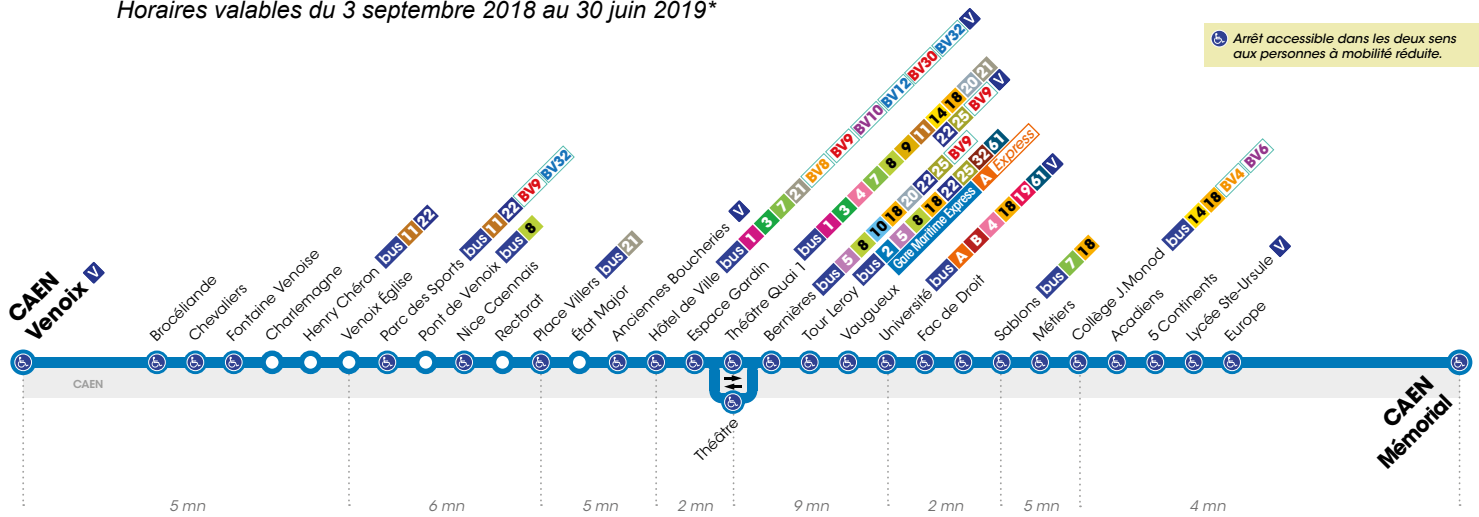

Horaires valables du 3 septembre 2018 au 30 juin 2019*

Arrêt accessible dans les deux sens aux personnes à mobilité réduite.

LUNDI À VENDREDI ▶ Direction CAEN Venoix

Retrouvez les horaires en période de vacances scolaires p. 7

Mémorial	5.25	5.44	6.04	6.27	6.48	6.57	7.08	7.18	7.29	7.38	7.48	7.59	8.10	8.22	8.33	8.44	8.57	9.09	9.19	9.29
Collège J. Monod	5.29	5.48	6.08	6.31	6.52	7.01	7.12	7.23	7.34	7.43	7.53	8.04	8.15	8.27	8.38	8.49	9.02	9.14	9.24	9.34
Sablons	5.31	5.50	6.10	6.34	6.55	7.04	7.15	7.26	7.37	7.46	7.57	8.08	8.19	8.31	8.42	8.53	9.06	9.17	9.27	9.37
Fac de Droit	5.32	5.51	6.11	6.35	6.56	7.05	7.16	7.27	7.38	7.47	7.58	8.09	8.20	8.32	8.43	8.54	9.07	9.18	9.28	9.38
Théâtre	5.38	5.57	6.17	6.41	7.02	7.14	7.25	7.36	7.49	7.58	8.09	8.20	8.31	8.43	8.54	9.05	9.15	9.26	9.36	9.46
Hôtel de Ville	5.40	5.59	6.19	6.43	7.05	7.17	7.28	7.39	7.52	8.01	8.12	8.23	8.34	8.46	8.57	9.08	9.18	9.29	9.39	9.49
Place Villers	5.43	6.02	6.22	6.46	7.08	7.20	7.32	7.43	7.56	8.05	8.16	8.27	8.38	8.50	9.02	9.12	9.22	9.33	9.43	9.53
Venoix Eglise	5.45	6.04	6.24	6.48	7.11	7.23	7.36	7.47	8.00	8.10	8.21	8.32	8.43	8.56	9.07	9.16	9.26	9.37	9.47	9.57
Venoix	5.49	6.08	6.28	6.52	7.15	7.27	7.41	7.52	8.05	8.16	8.27	8.37	8.48	9.01	9.12	9.21	9.31	9.42	9.52	10.02

Mémorial	9.40	9.50	10.00	10.10	10.20	10.31	10.41	10.51	11.01	11.11	11.21	11.31	11.41	11.51	12.00	12.10	12.20	12.30	12.40	12.50
Collège J. Monod	9.44	9.54	10.04	10.14	10.24	10.35	10.45	10.55	11.05	11.15	11.25	11.35	11.45	11.55	12.05	12.15	12.25	12.35	12.45	12.55
Sablons	9.47	9.57	10.07	10.17	10.27	10.38	10.48	10.58	11.08	11.18	11.28	11.38	11.48	11.58	12.08	12.18	12.28	12.38	12.48	12.58
Fac de Droit	9.48	9.58	10.08	10.18	10.28	10.39	10.49	10.59	11.09	11.19	11.29	11.39	11.49	11.59	12.09	12.19	12.29	12.39	12.49	12.59
Théâtre	9.56	10.06	10.16	10.26	10.36	10.47	10.57	11.07	11.17	11.27	11.37	11.47	11.57	12.07	12.17	12.27	12.37	12.47	12.57	13.07
Hôtel de Ville	9.59	10.09	10.19	10.29	10.39	10.50	11.00	11.10	11.20	11.30	11.40	11.50	12.00	12.10	12.20	12.30	12.40	12.50	13.00	13.10
Place Villers	10.03	10.13	10.23	10.33	10.43	10.54	11.04	11.14	11.24	11.34	11.44	11.54	12.04	12.14	12.24	12.34	12.44	12.54	13.04	13.14
Venoix Eglise	10.07	10.17	10.27	10.37	10.47	10.58	11.09	11.19	11.29	11.39	11.49	11.59	12.09	12.18	12.28	12.38	12.48	12.58	13.08	13.18
Venoix	10.12	10.22	10.32	10.42	10.52	11.03	11.14	11.24	11.34	11.44	11.54	12.04	12.14	12.24	12.33	12.43	12.53	13.03	13.13	13.23