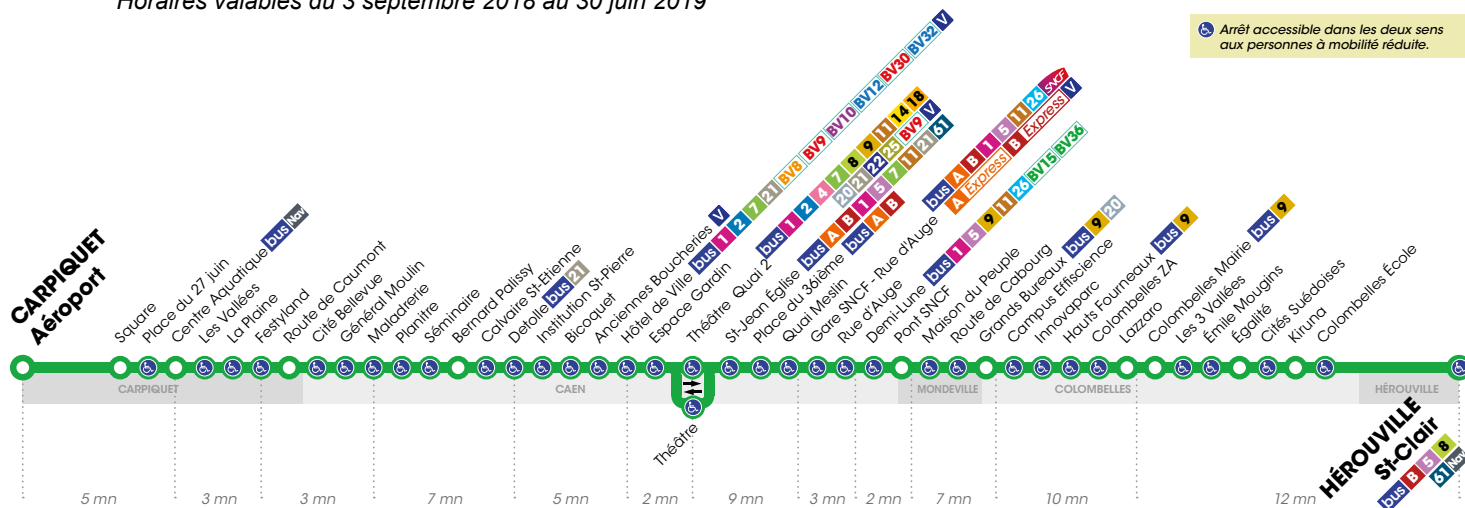

CARPIQUET Aéroport ◀▶ HÉROUVILLE St-Clair

via Maladrerie ◀▶ Caen Centre ◀▶ Mondeville ◀▶ Colombelles

Horaires valables du 3 septembre 2018 au 30 juin 2019*

Arrêt accessible dans les deux sens aux personnes à mobilité réduite.

DIMANCHES ET FÊTES

► Direction HÉROUVILLE St-Clair

Aéroport	9.00	10.09	11.16	12.26	13.31	14.39	15.42	16.51	17.53	19.03	20.03	21.04	22.05	23.11
Centre Aquatique	9.04	10.13	11.20	12.30	13.35	14.43	15.46	16.55	17.57	19.07	20.07	21.08	22.09	23.15
Festyland	9.07	10.16	11.23	12.33	13.38	14.46	15.49	16.58	18.00	19.10	20.10	21.11	22.12	23.18
Maladrerie	9.10	10.19	11.26	12.35	13.40	14.49	15.52	17.01	18.03	19.13	20.13	21.14	22.15	23.21
Institution St-Pierre	9.17	10.26	11.32	12.42	13.47	14.56	15.59	17.07	18.09	19.18	20.18	21.19	22.20	23.25
Hôtel de Ville	9.21	10.30	11.36	12.46	13.51	15.00	16.03	17.13	18.15	19.22	20.21	21.22	22.23	23.28
Théâtre Quai 2	9.23	10.32	11.39	12.49	13.54	15.02	16.05	17.16	18.18	19.24	20.23	21.24	22.25	23.30
Gare SNCF-Rue d'Auge	9.29	10.40	11.47	12.56	14.01	15.09	16.12	17.23	18.25	19.32	20.30	21.31	22.32	23.37
Demi-Lune	9.31	10.42	11.49	12.59	14.04	15.11	16.14	17.26	18.28	19.34	20.32	21.33	22.34	23.39
Maison du Peuple	9.32	10.44	11.51	13.02	14.07	15.13	16.16	17.29	18.31	19.36	20.34	21.35	22.35	23.41
Campus Effiscience	9.37	10.49	11.56	13.06	14.11	15.17	16.21	17.34	18.36	19.41	20.39	21.40	22.40	23.46
Colombelles ZA	9.40	10.52	11.59	13.10	14.15	15.21	16.24	17.37	18.39	19.44	20.42	21.43	22.43	23.49
Colombelles Mairie	9.43	10.55	12.02	13.12	14.17	15.23	16.27	17.40	18.42	19.47	20.45	21.46	22.46	23.52
St-Clair	9.53	11.05	12.12	13.23	14.28	15.34	16.38	17.50	18.52	19.57	20.55	21.56	22.55	0.01

DIMANCHES ET FÊTES

► Direction CARPIQUET Aéroport

St-Clair	9.00	10.05	11.15	12.23	13.32	14.35	15.43	16.45	17.57	18.59	20.04	21.04	22.12	23.02
Colombelles Mairie	9.10	10.15	11.24	12.32	13.41	14.44	15.52	16.54	18.06	19.08	20.13	21.13	22.21	23.11
Colombelles ZA	9.14	10.18	11.28	12.35	13.44	14.47	15.55	16.57	18.09	19.11	20.15	21.15	22.23	23.13
Campus Effiscience	9.18	10.22	11.32	12.39	13.48	14.51	15.59	17.01	18.13	19.15	20.19	21.19	22.27	23.17
Maison du Peuple	9.22	10.27	11.37	12.44	13.53	14.56	16.04	17.06	18.18	19.19	20.24	21.24	22.31	23.21
Demi-Lune	9.24	10.29	11.39	12.47	13.55	14.58	16.07	17.09	18.21	19.22	20.26	21.26	22.33	23.23
Gare SNCF-Rue d'Auge	9.26	10.31	11.41	12.49	13.57	15.00	16.09	17.11	18.23	19.25	20.28	21.28	22.35	23.25
Théâtre	9.33	10.38	11.50	12.58	14.05	15.08	16.17	17.19	18.30	19.31	20.33	21.33	22.40	23.30
Hôtel de Ville	9.36	10.41	11.53	13.01	14.08	15.11	16.20	17.22	18.33	19.34	20.36	21.36	22.42	23.32
Institution St-Pierre	9.40	10.45	11.57	13.05	14.12	15.15	16.24	17.26	18.36	19.37	20.39	21.39	22.45	23.35
Maladrerie	9.46	10.50	12.03	13.11	14.18	15.21	16.31	17.33	18.42	19.43	20.44	21.44	22.50	23.40
Festyland	9.49	10.54	12.05	13.13	14.21	15.24	16.35	17.37	18.46	19.47	20.47	21.46	22.52	23.42
Centre Aquatique	9.52	10.57	12.08	13.16	14.24	15.27	16.38	17.40	18.49	19.50	20.50	21.49	22.55	23.45
Aéroport	9.56	11.01	12.12	13.20	14.28	15.31	16.42	17.44	18.53	19.54	20.54	21.53	22.59	23.49