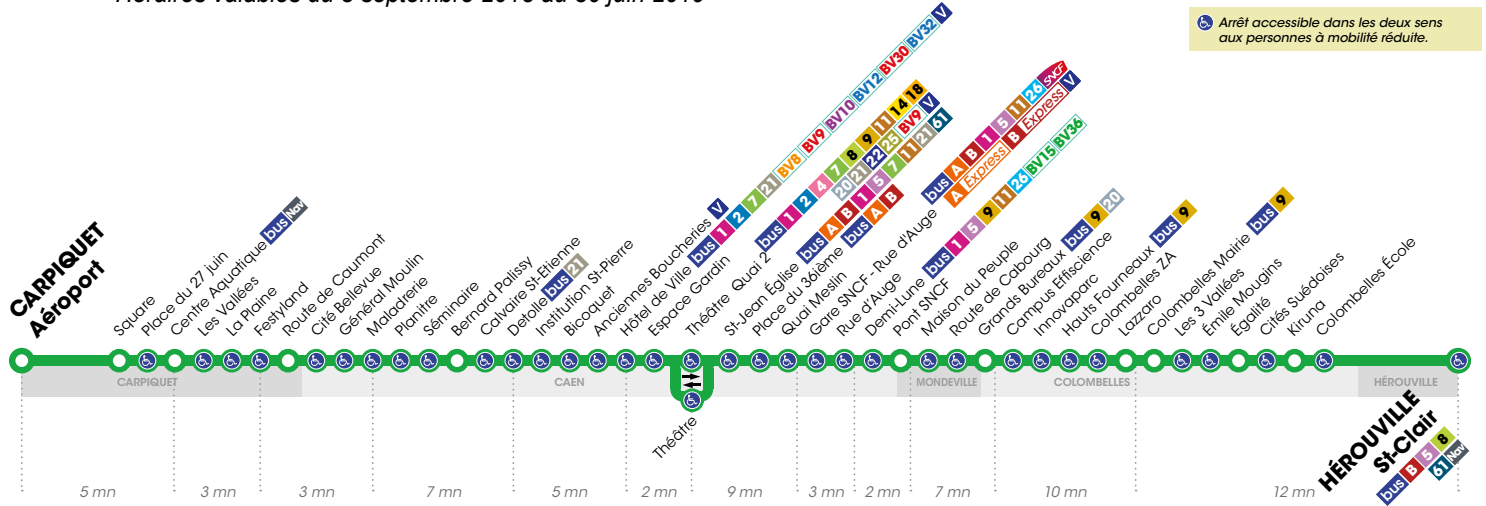

Horaires valables du 3 septembre 2018 au 30 juin 2019\*

Arrêt accessible dans les deux sens aux personnes à mobilité réduite.

**LUNDI À VENDREDI** ▶ Direction **HÉROUVILLE St-Clair**

Retrouvez les horaires en période de vacances scolaires p. 6

Horaires valables du 3 septembre 2018 au 30 juin 2019\*

Arrêt accessible dans les deux sens aux personnes à mobilité réduite.