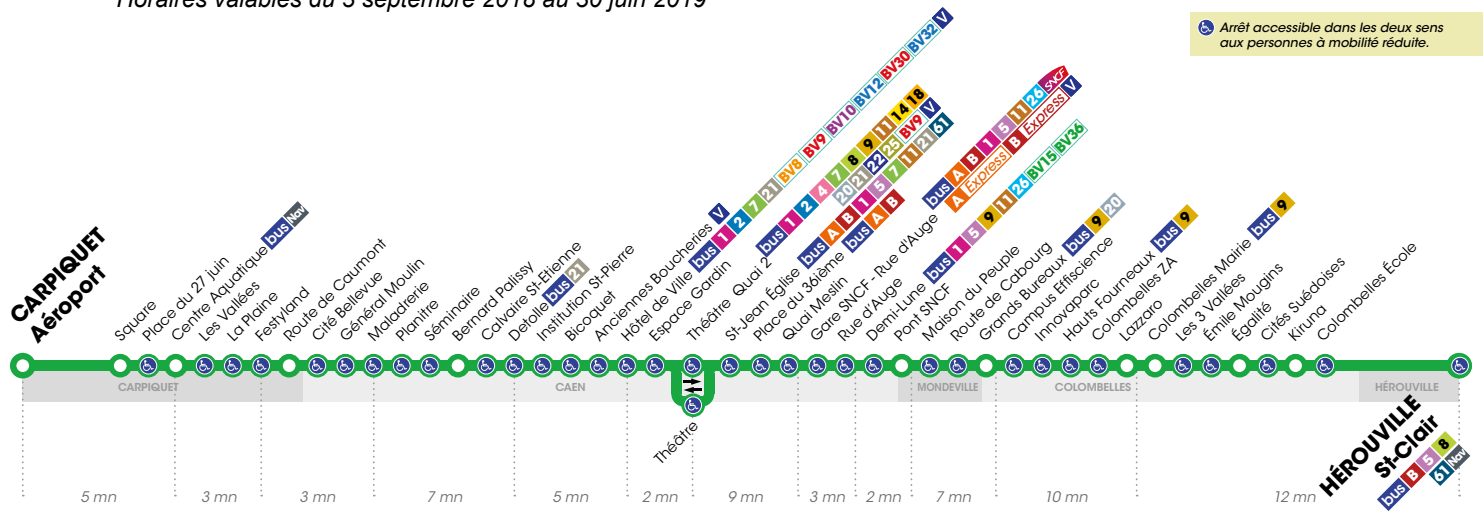

CARPIQUET Aéroport ↔ HÉROUVILLE St-Clair

via Maladrerie ↔ Caen Centre ↔ Mondeville ↔ Colombelles

Horaires valables du 3 septembre 2018 au 30 juin 2019*

Arrêt accessible dans les deux sens aux personnes à mobilité réduite.

VACANCES SCOLAIRES / LUNDI À VENDREDI ▶ Direction CARPIQUET Aéroport

St-Clair	5.25	6.00	6.22	6.37	6.48	7.03	7.28	7.44	8.03	8.24	8.44	9.03	9.22
Colombelles Mairie	5.34	6.09	6.31	6.46	6.57	7.12	7.37	7.53	8.12	8.33	8.53	9.12	9.31
Colombelles ZA	5.38	6.13	6.35	6.50	7.01	7.16	7.41	7.57	8.16	8.37	8.57	9.16	9.35
Campus Efficience	5.43	6.18	6.40	6.55	7.06	7.21	7.46	8.03	8.22	8.43	9.02	9.21	9.40
Maison du Peuple	5.48	6.23	6.45	7.00	7.11	7.27	7.52	8.09	8.28	8.49	9.08	9.27	9.46
Demi-Lune	5.51	6.26	6.48	7.03	7.14	7.30	7.55	8.12	8.31	8.52	9.10	9.29	9.48
Gare SNCF-Rue d'Auge	5.53	6.28	6.50	7.05	7.16	7.32	7.57	8.14	8.33	8.54	9.12	9.31	9.50
Théâtre	6.00	6.35	6.57	7.12	7.25	7.42	8.07	8.25	8.44	9.05	9.22	9.41	10.00
Hôtel de Ville	6.02	6.37	6.59	7.15	7.28	7.45	8.10	8.28	8.47	9.08	9.25	9.44	10.03
Institution St-Pierre	6.04	6.40	7.02	7.19	7.32	7.49	8.14	8.32	8.51	9.12	9.29	9.48	10.07
Maladrerie	6.09	6.45	7.07	7.25	7.38	7.56	8.22	8.40	8.57	9.18	9.35	9.54	10.13
Festyland	6.11	6.47	7.09	7.27	7.40	7.59	8.25	8.43	9.01	9.22	9.38	9.56	10.15
Centre Aquatique	6.14	6.50	7.12	7.30	7.43	8.02	8.28	8.46	9.04	9.25	9.41	9.59	10.18
Aéroport	6.19	6.55	7.17	7.35	7.48	8.07	8.33	8.51	9.09	9.30	9.46	10.04	10.23

HORAIRES VACANCES SCOLAIRES

Les lignes de bus circulent avec des horaires spécifiques pendant les vacances scolaires :

- Toussaint : du 29/10 au 04/11 2018
- Noël : du 24/12 2018 au 06/01 2019
- Hiver : du 11/02 au 24/02 2019
- Printemps : du 08/04 au 21/04 2019
- Aucun bus ne circule le 1er mai