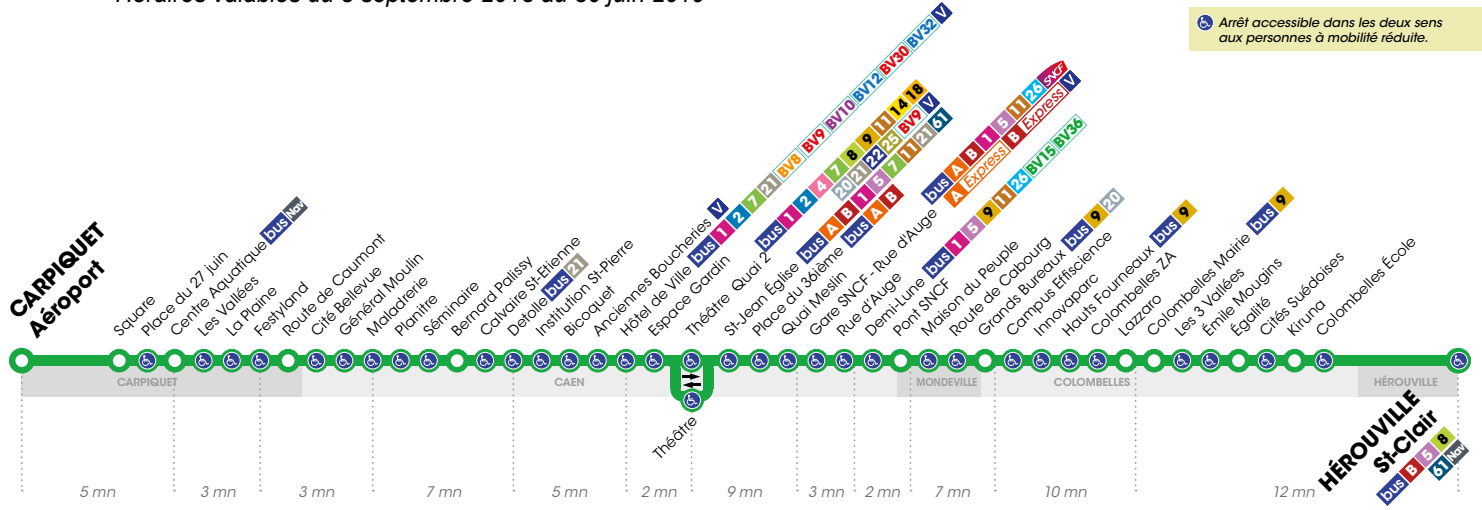

Horaires valables du 3 septembre 2018 au 30 juin 2019\*

Arrêt accessible dans les deux sens aux personnes à mobilité réduite.

**LUNDI À VENDREDI** ▶ Direction **HÉROUVILLE St-Clair**

Retrouvez les horaires en période de vacances scolaires p. 6

Horaires valables du 3 septembre 2018 au 30 juin 2019\*

Arrêt accessible dans les deux sens aux personnes à mobilité réduite.