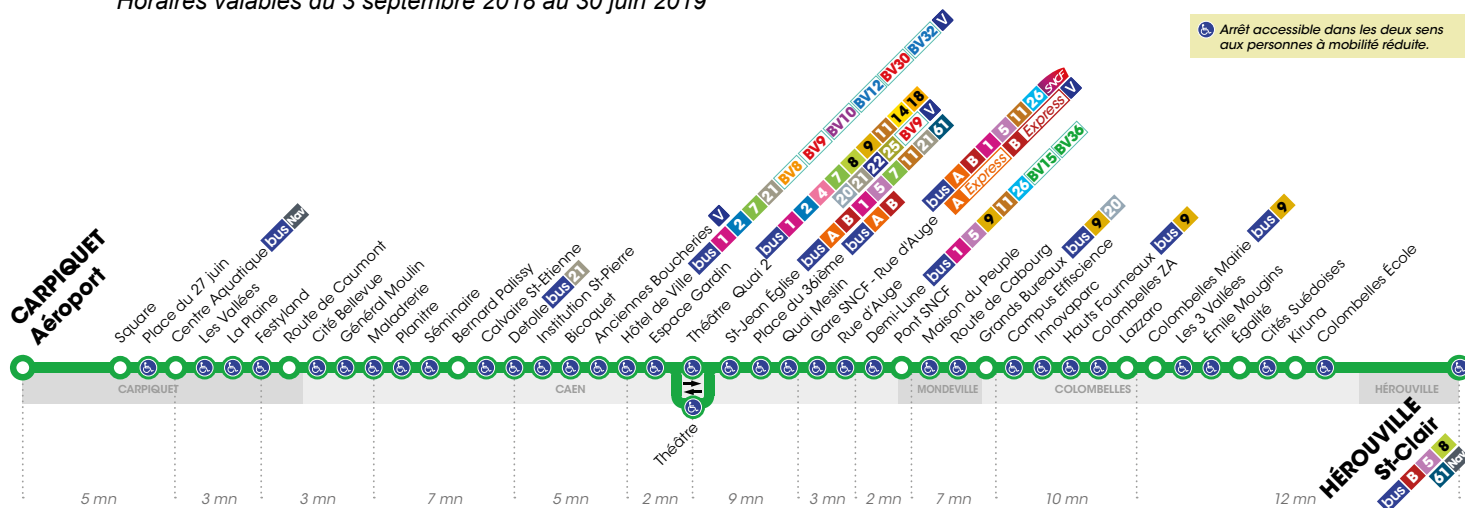

Horaires valables du 3 septembre 2018 au 30 juin 2019*

Arrêt accessible dans les deux sens aux personnes à mobilité réduite.

VACANCES SCOLAIRES / LUNDI À VENDREDI ▶ Direction HÉROUVILLE St-Clair

Aéroport	5.25	6.02	6.25	6.39	6.54	7.13	7.28	7.44	8.02	8.23	8.43	9.06	9.25
Centre Aquatique	5.29	6.06	6.29	6.43	6.58	7.17	7.32	7.48	8.07	8.28	8.48	9.10	9.29
Festyland	5.32	6.09	6.32	6.46	7.01	7.20	7.35	7.51	8.10	8.31	8.51	9.13	9.32
Maladrerie	5.34	6.11	6.35	6.49	7.04	7.23	7.38	7.54	8.13	8.34	8.54	9.16	9.35
Institution St-Pierre	5.39	6.17	6.41	6.55	7.10	7.31	7.47	8.03	8.21	8.42	9.02	9.24	9.43
Hôtel de Ville	5.42	6.20	6.44	6.58	7.13	7.34	7.51	8.07	8.25	8.46	9.06	9.28	9.47
Théâtre Quai 2	5.44	6.22	6.46	7.00	7.15	7.36	7.54	8.10	8.28	8.49	9.09	9.30	9.49
Gare SNCF-Rue d'Auge	5.49	6.29	6.53	7.07	7.24	7.46	8.04	8.20	8.38	8.59	9.19	9.40	9.58
Demi-Lune	5.51	6.31	6.55	7.09	7.26	7.48	8.06	8.22	8.40	9.01	9.21	9.42	10.00
Maison du Peuple	5.53	6.33	6.57	7.11	7.28	7.51	8.09	8.25	8.43	9.04	9.24	9.44	10.02
Campus Effiscience	5.58	6.39	7.03	7.17	7.34	7.57	8.15	8.31	8.49	9.10	9.30	9.50	10.08
Colombelles ZA	6.02	6.43	7.08	7.22	7.40	8.03	8.21	8.37	8.55	9.15	9.35	9.55	10.13
Colombelles Mairie	6.05	6.46	7.11	7.25	7.43	8.06	8.24	8.40	8.58	9.18	9.38	9.58	10.16
St-Clair	6.14	6.56	7.21	7.35	7.54	8.16	8.34	8.50	9.08	9.28	9.48	10.08	10.26

HORAIRES VACANCES SCOLAIRES

Les lignes de bus circulent avec des horaires spécifiques pendant les vacances scolaires :

- Toussaint : du 29/10 au 04/11 2018
- Noël : du 24/12 2018 au 06/01 2019
- Hiver : du 11/02 au 24/02 2019
- Printemps : du 08/04 au 21/04 2019

Aucun bus ne circule le 1er mai