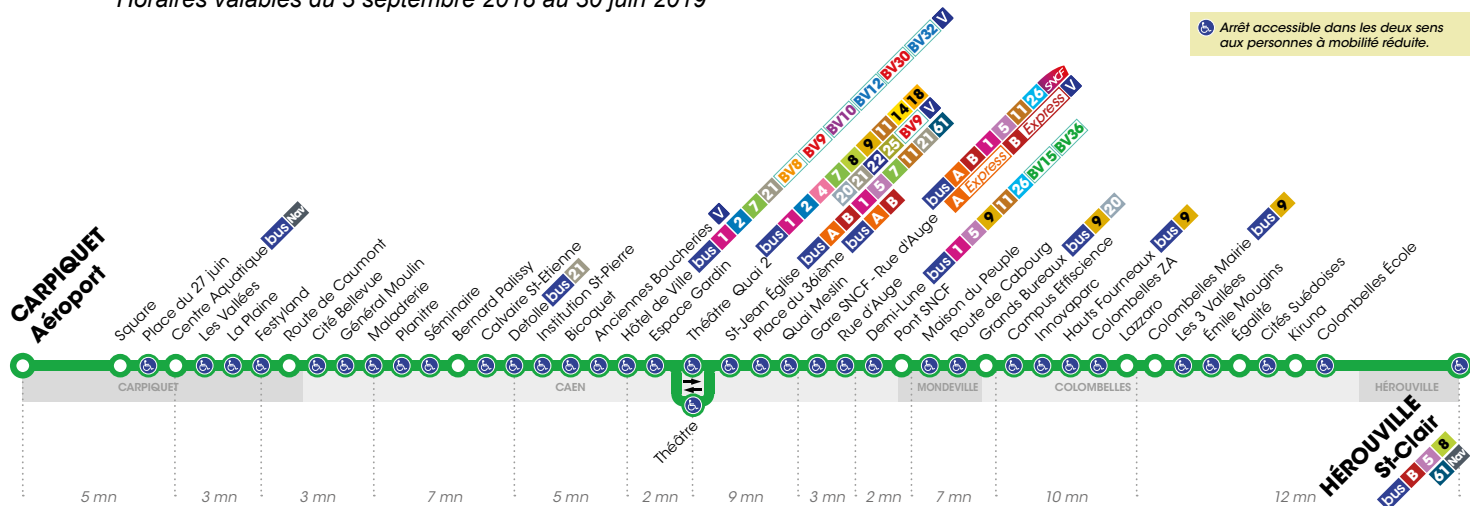

Horaires valables du 3 septembre 2018 au 30 juin 2019*

Arrêt accessible dans les deux sens aux personnes à mobilité réduite.

SAMEDI

▶ Direction **CARPIQUET Aéroport**

St-Clair	5.30	6.05	6.40	6.59	7.17	7.37	7.57	8.18	8.37	8.57	9.17	9.37	9.57	10.16	10.35	10.55	11.14	11.33	11.53	12.14
Colombelles Mairie	5.39	6.14	6.49	7.08	7.26	7.46	8.06	8.27	8.46	9.06	9.26	9.46	10.06	10.25	10.44	11.04	11.23	11.43	12.03	12.24
Colombelles ZA	5.42	6.17	6.52	7.12	7.30	7.50	8.10	8.31	8.50	9.10	9.30	9.50	10.10	10.29	10.48	11.08	11.27	11.47	12.07	12.28
Campus Efficience	5.47	6.22	6.57	7.17	7.35	7.55	8.15	8.36	8.55	9.15	9.35	9.55	10.15	10.34	10.53	11.13	11.32	11.52	12.12	12.33
Maison du Peuple	5.52	6.27	7.02	7.22	7.40	8.00	8.20	8.41	9.00	9.20	9.40	10.00	10.20	10.39	10.58	11.18	11.37	11.57	12.17	12.38
Demi-Lune	5.54	6.29	7.04	7.24	7.42	8.02	8.22	8.43	9.02	9.22	9.42	10.02	10.22	10.41	11.00	11.20	11.39	11.59	12.19	12.40
Gare SNCF-Rue d'Auge	5.56	6.31	7.06	7.26	7.44	8.04	8.24	8.45	9.04	9.24	9.44	10.04	10.24	10.43	11.02	11.22	11.41	12.01	12.21	12.42
Théâtre	6.03	6.38	7.13	7.33	7.53	8.13	8.33	8.53	9.13	9.33	9.53	10.13	10.33	10.53	11.13	11.33	11.53	12.13	12.33	12.53
Hôtel de Ville	6.05	6.40	7.15	7.35	7.55	8.15	8.35	8.55	9.16	9.36	9.56	10.16	10.36	10.56	11.16	11.36	11.56	12.16	12.36	12.56
Institution St-Pierre	6.07	6.42	7.17	7.38	7.58	8.18	8.38	8.58	9.19	9.39	9.59	10.19	10.39	11.00	11.20	11.40	12.00	12.20	12.40	13.00
Maladrerie	6.12	6.47	7.22	7.43	8.03	8.23	8.43	9.03	9.24	9.44	10.05	10.25	10.45	11.05	11.25	11.45	12.05	12.25	12.45	13.05
Festyland	6.14	6.49	7.24	7.45	8.05	8.25	8.45	9.05	9.26	9.46	10.08	10.28	10.48	11.08	11.28	11.48	12.08	12.28	12.48	13.08
Centre Aquatique	6.17	6.52	7.27	7.48	8.08	8.28	8.48	9.08	9.29	9.49	10.11	10.31	10.51	11.11	11.31	11.51	12.11	12.31	12.51	13.11
Aéroport	6.22	6.57	7.32	7.53	8.13	8.33	8.53	9.13	9.34	9.54	10.16	10.36	10.56	11.17	11.37	11.57	12.17	12.36	12.56	13.16