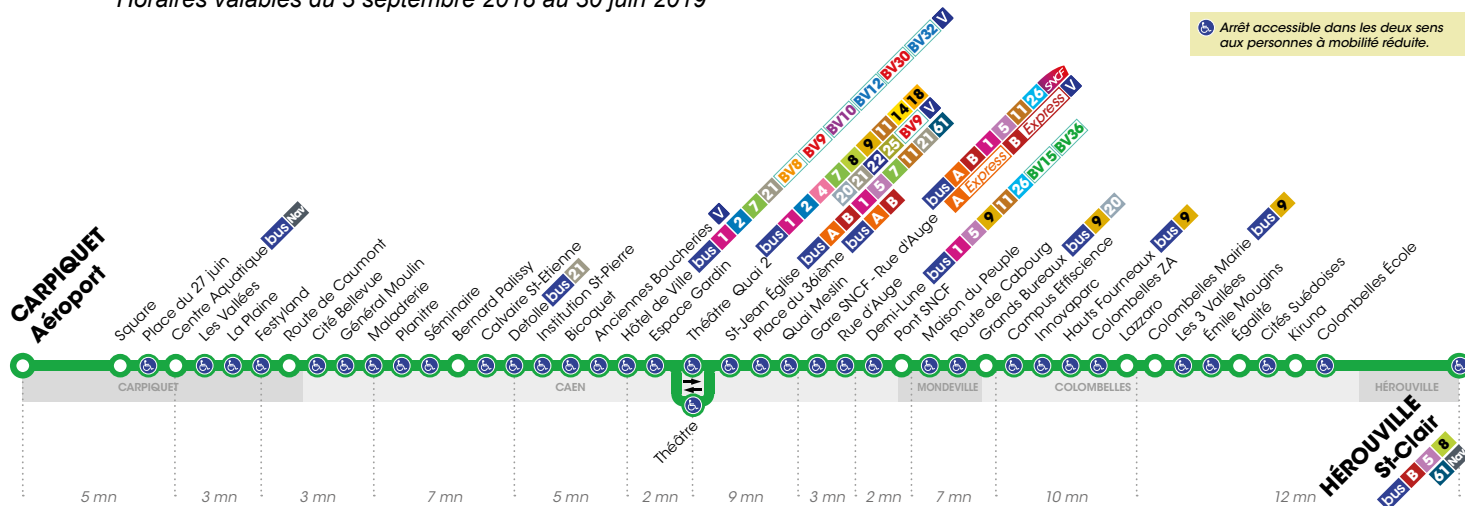

CARPIQUET Aéroport ◀▶ HÉROUVILLE St-Clair

via Maladrerie ▶ Caen Centre ▶ Mondeville ▶ Colombelles

Horaires valables du 3 septembre 2018 au 30 juin 2019*

Arrêt accessible dans les deux sens aux personnes à mobilité réduite.

SAMEDI

Direction HÉROUVILLE St-Clair

Aéroport	5.30	6.00	6.29	6.49	7.09	7.28	7.47	8.07	8.26	8.46	9.05	9.25	9.45	10.05	10.25	10.45	11.05	11.25	11.45	12.05
Centre Aquatique	5.34	6.04	6.33	6.53	7.13	7.32	7.51	8.11	8.30	8.50	9.09	9.29	9.49	10.09	10.29	10.49	11.09	11.29	11.49	12.09
Festyland	5.37	6.07	6.36	6.56	7.16	7.35	7.54	8.14	8.33	8.53	9.12	9.32	9.52	10.12	10.32	10.52	11.12	11.32	11.52	12.12
Maladrerie	5.39	6.09	6.38	6.58	7.18	7.37	7.56	8.16	8.36	8.56	9.15	9.35	9.55	10.15	10.35	10.55	11.15	11.35	11.55	12.15
Institution St-Pierre	5.44	6.14	6.43	7.03	7.24	7.43	8.02	8.22	8.42	9.02	9.21	9.42	10.02	10.22	10.42	11.02	11.22	11.41	12.01	12.21
Hôtel de Ville	5.47	6.17	6.46	7.06	7.27	7.46	8.06	8.26	8.46	9.06	9.25	9.46	10.06	10.26	10.46	11.06	11.26	11.45	12.05	12.25
Théâtre Quai 2	5.49	6.19	6.48	7.08	7.29	7.48	8.08	8.28	8.48	9.08	9.28	9.48	10.08	10.28	10.48	11.08	11.28	11.48	12.08	12.28
Gare SNCF-Rue d'Auge	5.54	6.24	6.53	7.14	7.35	7.54	8.14	8.34	8.54	9.14	9.35	9.56	10.17	10.37	10.57	11.17	11.37	11.57	12.17	12.36
Demi-Lune	5.56	6.26	6.55	7.16	7.37	7.56	8.16	8.36	8.56	9.16	9.37	9.58	10.19	10.39	10.59	11.19	11.39	11.59	12.19	12.38
Maison du Peuple	5.57	6.27	6.56	7.17	7.38	7.57	8.18	8.38	8.58	9.18	9.39	10.00	10.21	10.41	11.01	11.21	11.41	12.01	12.21	12.40
Campus Efficience	6.03	6.33	7.02	7.23	7.44	8.03	8.24	8.44	9.04	9.24	9.45	10.06	10.27	10.47	11.07	11.27	11.47	12.07	12.27	12.46
Colombelles ZA	6.07	6.37	7.06	7.27	7.48	8.07	8.28	8.48	9.08	9.28	9.49	10.10	10.31	10.51	11.11	11.32	11.52	12.12	12.32	12.51
Colombelles Mairie	6.10	6.40	7.09	7.30	7.51	8.10	8.31	8.51	9.11	9.31	9.52	10.13	10.34	10.54	11.14	11.35	11.55	12.15	12.35	12.54
St-Clair	6.19	6.49	7.18	7.40	8.01	8.20	8.42	9.02	9.22	9.42	10.02	10.23	10.44	11.04	11.24	11.45	12.05	12.25	12.45	13.04