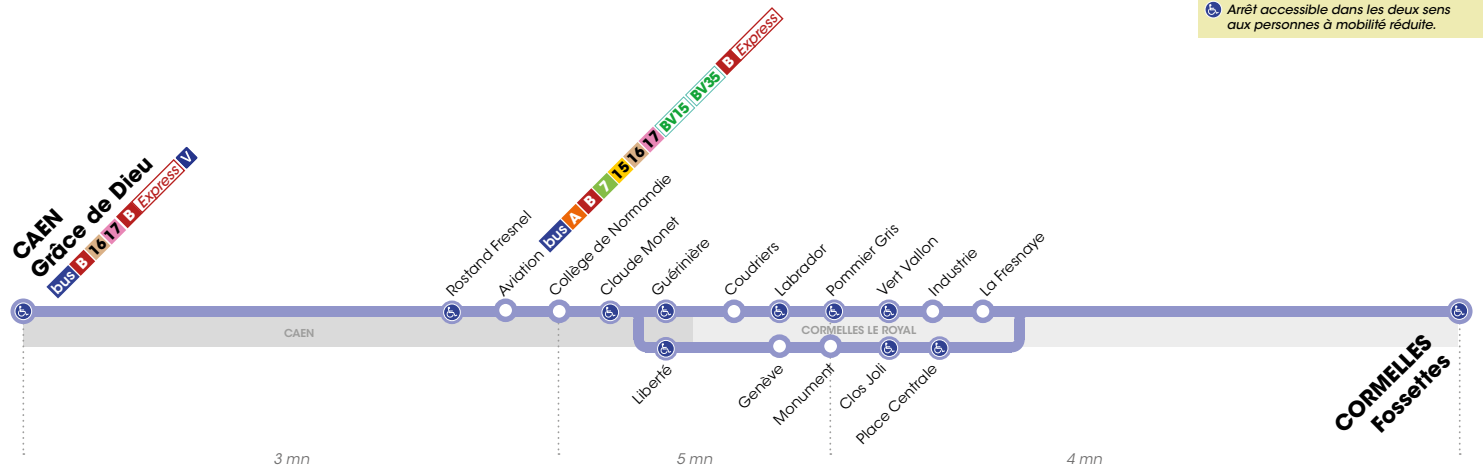

Horaires valables du 3 septembre 2018 au 30 juin 2019*

Arrêt accessible dans les deux sens aux personnes à mobilité réduite.

SAMEDI

▶ Direction CORMELLES-LE-ROYAL Fossettes

Grâce de Dieu	5.35	5.47	6.01	6.16	6.29	6.44	6.59	7.14	7.29	7.44	8.00	8.15	8.30	8.46	9.00	9.16	9.30	9.46	10.00	10.15
Collège de Normandie	5.38	5.50	6.04	6.19	6.32	6.47	7.02	7.17	7.33	7.48	8.04	8.19	8.34	8.50	9.04	9.20	9.34	9.50	10.04	10.19
Pommier Gris	5.43	-	6.09	-	6.37	-	7.07	-	7.38	-	8.09	-	8.39	-	9.09	-	9.39	-	10.09	-
Clos Joli	-	5.54	-	6.23	-	6.51	-	7.21	-	7.53	-	8.24	-	8.55	-	9.25	-	9.54	-	10.23
Fossettes	5.47	5.56	6.13	6.26	6.41	6.54	7.11	7.24	7.42	7.56	8.13	8.27	8.43	8.58	9.13	9.28	9.43	9.57	10.13	10.26
Grâce de Dieu	10.30	10.45	11.00	11.14	11.29	11.43	11.59	12.12	12.28	12.42	12.56	13.11	13.26	13.41	13.54	14.11	14.25	14.41	14.58	15.11
Collège de Normandie	10.34	10.49	11.04	11.18	11.33	11.47	12.03	12.16	12.32	12.46	13.00	13.15	13.30	13.45	13.58	14.15	14.29	14.45	15.02	15.15
Pommier Gris	10.39	-	11.09	-	11.38	-	12.08	-	12.37	-	13.05	-	13.35	-	14.03	-	14.34	-	15.07	-
Clos Joli	-	10.53	-	11.22	-	11.51	-	12.20	-	12.50	-	13.20	-	13.50	-	14.20	-	14.50	-	15.20
Fossettes	10.43	10.56	11.13	11.25	11.42	11.54	12.12	12.23	12.41	12.53	13.09	13.23	13.39	13.53	14.07	14.23	14.38	14.53	15.11	15.23
Grâce de Dieu	15.26	15.41	15.57	16.13	16.28	16.46	17.00	17.20	17.40	17.56	18.12	18.30	18.45	19.00	19.13	19.28	19.40	19.56	20.08	20.24
Collège de Normandie	15.30	15.45	16.01	16.17	16.32	16.50	17.04	17.24	17.44	18.00	18.16	18.34	18.49	19.03	19.16	19.31	19.43	19.59	20.11	20.27
Pommier Gris	15.35	-	16.06	-	16.37	-	17.10	-	17.50	-	18.21	-	18.54	-	19.21	-	19.48	-	20.16	-
Clos Joli	-	15.50	-	16.22	-	16.56	-	17.30	-	18.06	-	18.39	-	19.07	-	19.35	-	20.03	-	20.31
Fossettes	15.39	15.54	16.10	16.26	16.41	17.00	17.14	17.34	17.54	18.10	18.25	18.42	18.58	19.10	19.25	19.38	19.52	20.06	20.20	20.34
Grâce de Dieu	20.38	20.52	21.06	21.18	21.33	21.44	21.59	-	-	-	-	-	-	-	-	-	-	-	-	-
Collège de Normandie	20.41	20.55	21.09	21.21	21.36	21.47	22.02	-	-	-	-	-	-	-	-	-	-	-	-	-
Pommier Gris	20.46	-	21.14	-	21.41	-	22.07	-	-	-	-	-	-	-	-	-	-	-	-	-
Clos Joli	-	20.59	-	21.25	-	21.51	-	-	-	-	-	-	-	-	-	-	-	-	-	-
Fossettes	20.50	21.02	21.18	21.28	21.45	21.54	22.11	-	-	-	-	-	-	-	-	-	-	-	-	-

SAMEDI

▶ Direction CAEN Grâce de Dieu