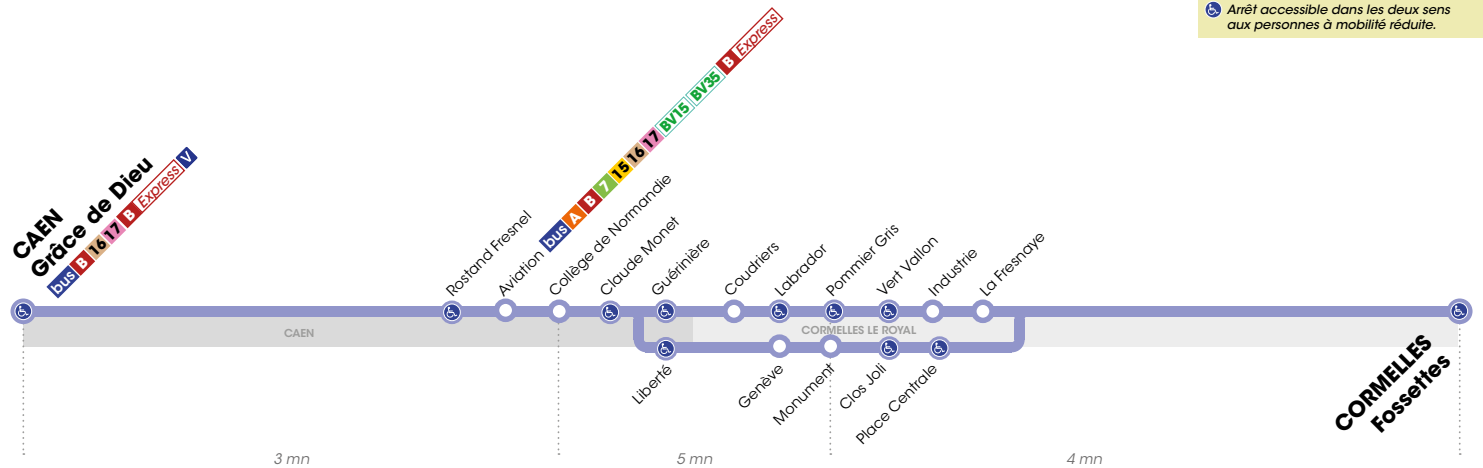

Horaires valables du 3 septembre 2018 au 30 juin 2019\*

Arrêt accessible dans les deux sens aux personnes à mobilité réduite.

## LUNDI À VENDREDI ▶ Direction CORMELLES-LE-ROYAL Fossettes

Retrouvez les horaires en période de vacances scolaires p.4

Grâce de Dieu	5.34	5.46	6.02	6.17	6.30	6.47	6.56	7.06	7.14	7.26	7.34	7.45	7.54	8.06	8.14	8.26	8.35	8.46	8.56	9.06
Collège de Normandie	5.37	5.49	6.05	6.20	6.33	6.50	6.59	7.09	7.17	7.29	7.38	7.49	7.58	8.10	8.18	8.30	8.39	8.50	9.00	9.10
Pommier Gris	5.42	-	6.10	-	6.38	-	7.04	-	7.22	-	7.43	-	8.03	-	8.23	-	8.44	-	9.05	-
Clos Joli	-	5.53	-	6.24	-	6.54	-	7.13	-	7.34	-	7.54	-	8.15	-	8.35	-	8.55	-	9.15
Fossettes	5.46	5.55	6.14	6.27	6.42	6.57	7.08	7.16	7.26	7.37	7.47	7.57	8.07	8.18	8.27	8.38	8.48	8.58	9.09	9.18