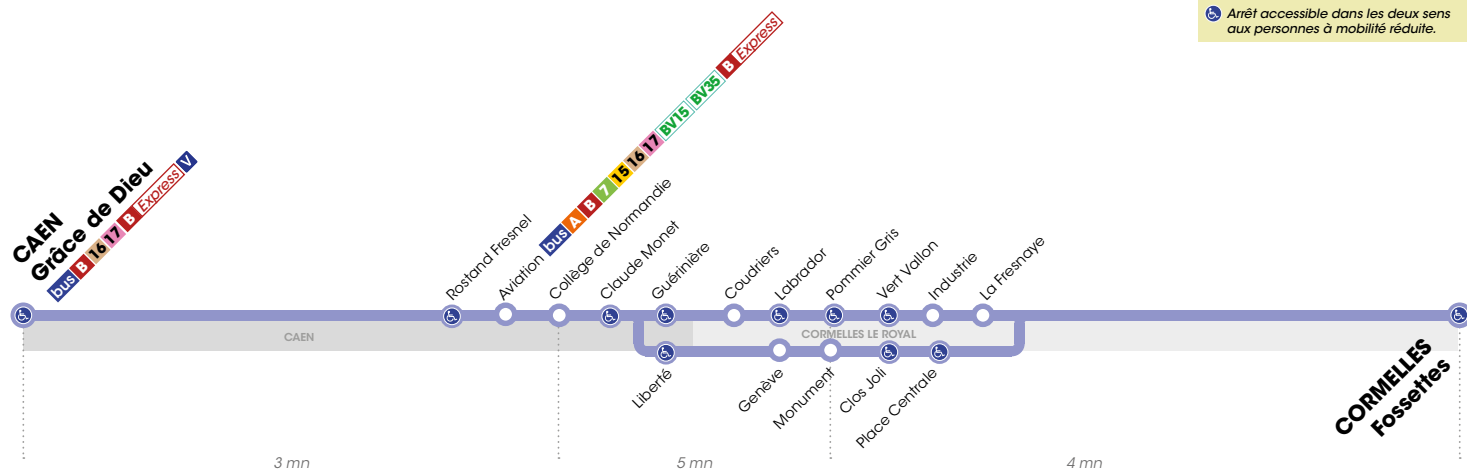

Horaires valables du 3 septembre 2018 au 30 juin 2019*

Arrêt accessible dans les deux sens aux personnes à mobilité réduite.

DIMANCHES ET FÊTES

▶ Direction CORMELLES-LE-ROYAL Fossettes

Grâce de Dieu	9.00	9.30	10.00	10.30	11.00	11.30	12.00	12.30	13.00	13.31	13.59	14.30	14.59	15.31	15.59	16.31	17.00	17.32	18.01
Collège de Normandie	9.02	9.33	10.03	10.33	11.03	11.33	12.03	12.33	13.03	13.34	14.02	14.33	15.02	15.34	16.02	16.34	17.03	17.35	18.04
Pommier Gris	9.07	-	10.08	-	11.08	-	12.08	-	13.08	-	14.07	-	15.07	-	16.07	-	17.08	-	18.09
Clos Joli	-	9.38	-	10.38	-	11.37	-	12.37	-	13.38	-	14.37	-	15.38	-	16.38	-	17.40	-
Fossettes	9.11	9.41	10.12	10.41	11.12	11.40	12.12	12.40	13.12	13.41	14.11	14.40	15.11	15.41	16.11	16.41	17.12	17.43	18.13

Grâce de Dieu	18.32	19.01	19.31	20.00	20.31
Collège de Normandie	18.35	19.04	19.34	20.03	20.33
Pommier Gris	-	19.09	-	20.08	-
Clos Joli	18.40	-	19.39	-	20.37
Fossettes	18.43	19.13	19.42	20.12	20.40

DIMANCHES ET FÊTES

▶ Direction CAEN Grâce de Dieu

Fossettes	8.48	9.17	9.48	10.17	10.48	11.17	11.48	12.17	12.48	13.17	13.47	14.16	14.46	15.16	15.46	16.16	16.47	17.17	17.48
Clos Joli	8.51	-	9.51	-	10.51	-	11.51	-	12.51	-	13.50	-	14.49	-	15.49	-	16.50	-	17.51
Pommier Gris	-	9.21	-	10.21	-	11.21	-	12.21	-	13.21	-	14.20	-	15.20	-	16.20	-	17.21	-
Collège de Normandie	8.56	9.26	9.56	10.26	10.56	11.26	11.56	12.26	12.56	13.27	13.55	14.26	14.55	15.27	15.55	16.27	16.56	17.28	17.57
Grâce de Dieu	9.00	9.30	10.00	10.30	11.00	11.30	12.00	12.30	13.00	13.31	13.59	14.30	14.59	15.31	15.59	16.31	17.00	17.32	18.01

Fossettes	18.18	18.48	19.18	19.50	20.18
Clos Joli	-	18.51	-	19.53	-
Pommier Gris	18.22	-	19.22	-	20.22
Collège de Normandie	18.28	18.57	19.27	19.57	20.27
Grâce de Dieu	18.32	19.01	19.31	20.00	20.31