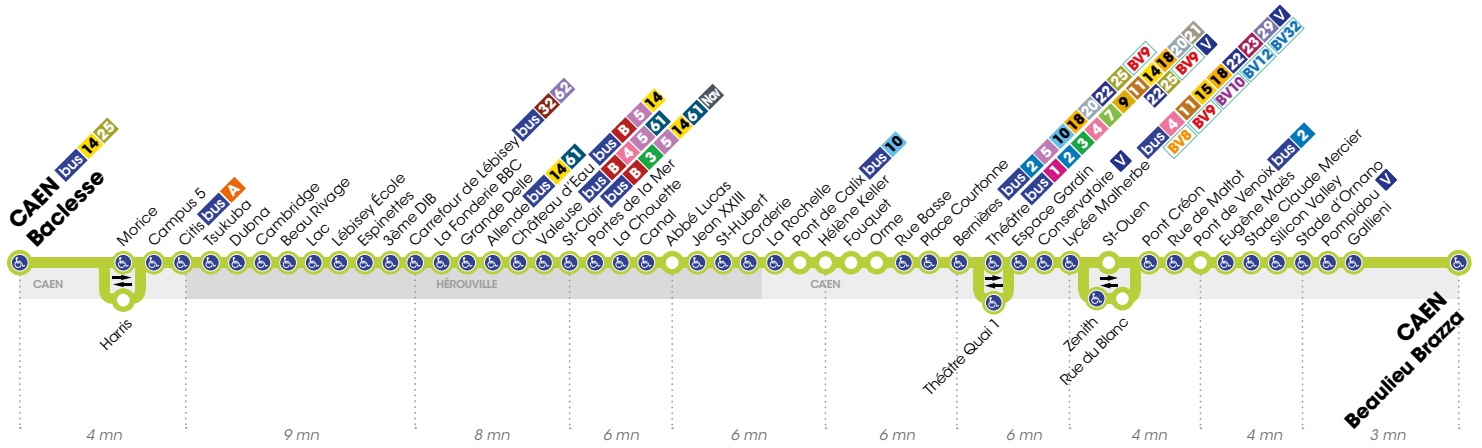

Horaires valables du 3 septembre 2018 au 30 juin 2019\*

Arrêt accessible dans les deux sens aux personnes à mobilité réduite.

**LUNDI À VENDREDI ▶ Direction CAEN Beaulieu Brazza**

Retrouvez les horaires en période de vacances scolaires p. 4

Baclesse	18.34	18.56	19.16	19.39	20.00	20.25	20.56												
Citis	18.37	18.59	19.19	19.42	20.03	20.28	20.59												
Carrefour de Lébisey	18.45	19.06	19.26	19.49	20.10	20.35	21.06												
St-Clair	18.54	19.15	19.35	19.57	20.18	20.42	21.13												
Abbé Lucas	19.00	19.20	19.40	20.02	20.23	20.47	21.18												
Hélène Keller	19.05	19.25	19.45	20.07	20.28	20.52	21.22												
Théâtre	19.15	19.35	19.55	20.17	20.38	21.00	21.30												
Lycée Malherbe	19.19	19.39	19.59	20.21	20.41	21.03	21.33												
Pont de Venoix	19.24	19.44	20.04	20.26	20.46	21.08	21.38												
Stade d'Ornano	19.27	19.46	20.06	20.28	20.48	21.10	21.40												
Beaulieu Brazza	19.29	19.48	20.08	20.30	20.50	21.12	21.42												

Horaires valables du 3 septembre 2018 au 30 juin 2019\*

Arrêt accessible dans les deux sens aux personnes à mobilité réduite.

**LUNDI À VENDREDI ▶ Direction CAEN Baclesse**

Retrouvez les horaires en période de vacances scolaires p.4