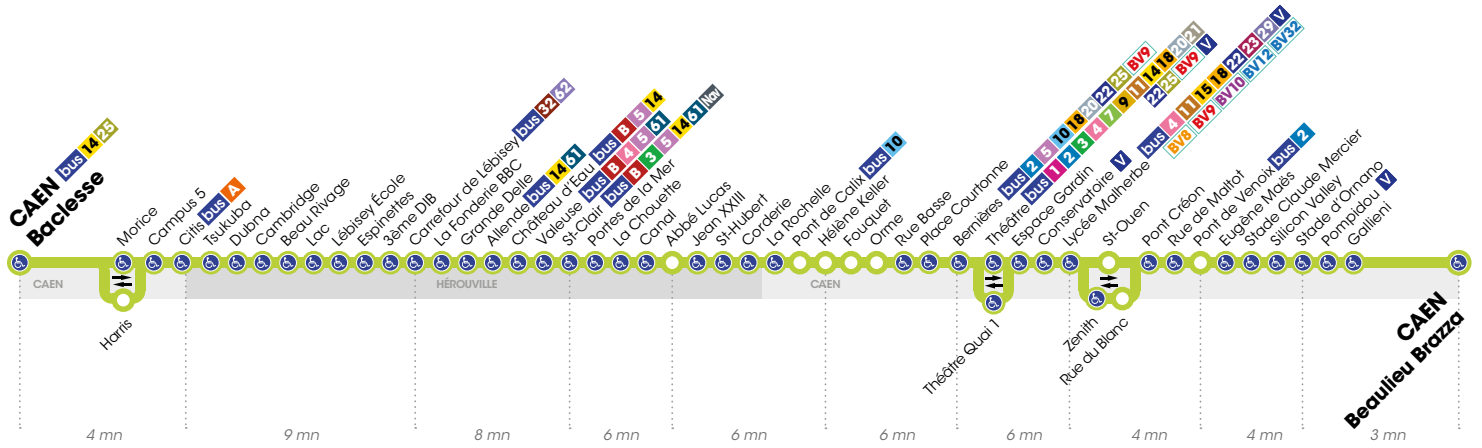

Horaires valables du 3 septembre 2018 au 30 juin 2019*

Arrêt accessible dans les deux sens aux personnes à mobilité réduite.

SAMEDI

▶ Direction CAEN Beaulieu Brazza

Baclesse	5.46	6.21	6.50	7.27	8.02	8.36	9.00	9.27	9.57	10.27	10.57	11.26	11.56	12.26	12.56	13.26	13.55	14.25	14.59
Citis	5.48	6.23	6.52	7.29	8.04	8.38	9.02	9.29	9.59	10.29	10.59	11.28	11.58	12.28	12.58	13.28	13.57	14.27	15.01
Carrefour de Lébisey	5.55	6.30	6.59	7.36	8.11	8.45	9.09	9.36	10.06	10.36	11.06	11.35	12.05	12.35	13.05	13.35	14.04	14.35	15.09
St-Clair	6.03	6.38	7.07	7.44	8.19	8.53	9.17	9.45	10.15	10.45	11.15	11.44	12.14	12.44	13.14	13.44	14.13	14.44	15.18
Abbé Lucas	6.08	6.43	7.12	7.49	8.24	8.58	9.22	9.51	10.21	10.51	11.21	11.50	12.20	12.50	13.20	13.50	14.19	14.50	15.24
Hélène Keller	6.12	6.47	7.16	7.53	8.28	9.02	9.26	9.56	10.26	10.56	11.26	11.56	12.26	12.56	13.26	13.56	14.25	14.55	15.29
Théâtre	6.20	6.55	7.24	8.01	8.36	9.10	9.35	10.05	10.35	11.05	11.35	12.05	12.35	13.05	13.35	14.05	14.35	15.05	15.40
Lycée Malherbe	6.24	6.59	7.28	8.05	8.40	9.14	9.39	10.09	10.39	11.09	11.39	12.09	12.39	13.09	13.39	14.09	14.39	15.10	15.45
Pont de Venoix	6.29	7.04	7.33	8.10	8.45	9.19	9.44	10.14	10.44	11.14	11.44	12.14	12.44	13.14	13.44	14.14	14.44	15.15	15.50
Stade d'Ornano	6.31	7.06	7.35	8.12	8.47	9.21	9.46	10.16	10.46	11.16	11.46	12.16	12.46	13.16	13.46	14.16	14.46	15.17	15.53
Beaulieu Brazza	6.33	7.08	7.37	8.14	8.49	9.23	9.48	10.18	10.48	11.18	11.48	12.18	12.48	13.18	13.48	14.18	14.48	15.19	15.55

Baclesse	15.30	16.03	16.33	17.08	17.37	18.08	18.39	19.11	19.41	20.17	20.57								
Citis	15.32	16.05	16.35	17.10	17.39	18.10	18.41	19.13	19.43	20.19	20.59								
Carrefour de Lébisey	15.40	16.12	16.42	17.17	17.46	18.17	18.48	19.20	19.50	20.26	21.06								
St-Clair	15.49	16.21	16.51	17.26	17.55	18.26	18.57	19.28	19.58	20.34	21.14								
Abbé Lucas	15.55	16.27	16.57	17.32	18.01	18.32	19.03	19.34	20.04	20.39	21.19								
Hélène Keller	16.01	16.33	17.03	17.38	18.07	18.37	19.08	19.39	20.09	20.43	21.23								
Théâtre	16.12	16.44	17.14	17.49	18.18	18.49	19.19	19.48	20.18	20.50	21.30								
Lycée Malherbe	16.17	16.49	17.19	17.54	18.22	18.53	19.23	19.52	20.22	20.54	21.34								
Pont de Venoix	16.22	16.54	17.25	17.59	18.27	18.58	19.28	19.57	20.27	20.59	21.39								
Stade d'Ornano	16.25	16.57	17.28	18.02	18.30	19.00	19.30	19.59	20.29	21.01	21.41								
Beaulieu Brazza	16.27	16.59	17.30	18.04	18.32	19.02	19.32	20.01	20.31	21.03	21.43								

SAMEDI

▶ Direction CAEN Baclesse