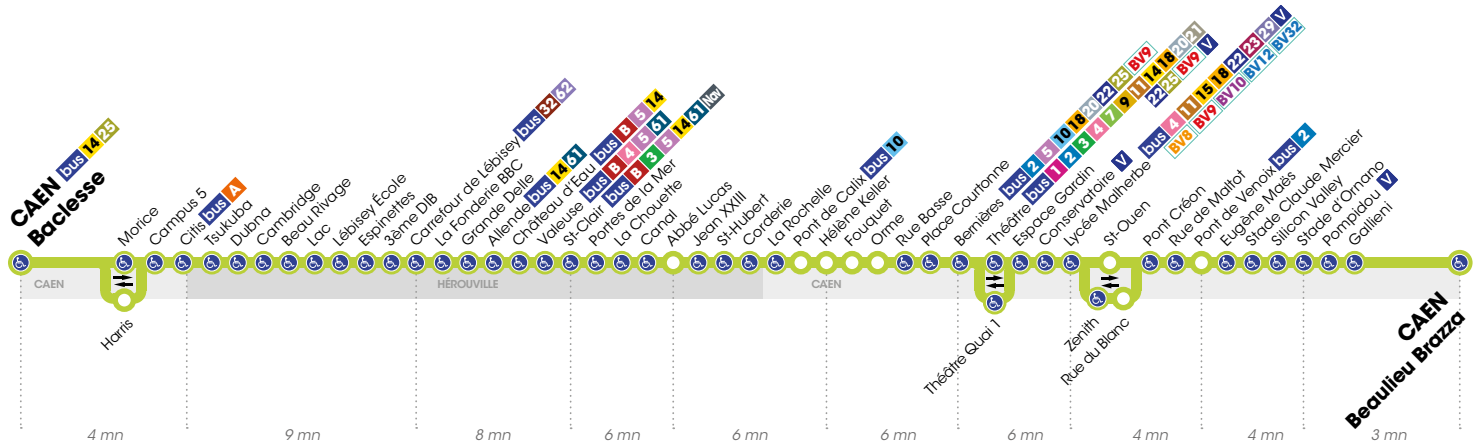

Horaires valables du 3 septembre 2018 au 30 juin 2019\*

Arrêt accessible dans les deux sens aux personnes à mobilité réduite.

**LUNDI À VENDREDI ▶ Direction CAEN Beaulieu Brazza**

Retrouvez les horaires en période de vacances scolaires p. 4

Baclesse	5.46	6.08	6.38	6.56	7.16	7.28	7.48	8.11	8.31	8.53	9.13	9.34	9.54	10.12	10.32	10.53	11.13	11.33	11.53
Citis	5.49	6.11	6.41	6.59	7.19	7.31	7.51	8.14	8.34	8.56	9.16	9.37	9.57	10.15	10.35	10.56	11.16	11.36	11.56
Carrefour de Lébisey	5.56	6.19	6.49	7.07	7.27	7.41	8.01	8.23	8.43	9.04	9.24	9.45	10.05	10.23	10.43	11.04	11.24	11.44	12.04
St-Clair	6.05	6.28	6.58	7.17	7.37	7.51	8.11	8.33	8.53	9.13	9.33	9.54	10.14	10.33	10.53	11.13	11.33	11.53	12.13
Abbé Lucas	6.10	6.34	7.04	7.23	7.43	7.58	8.18	8.39	8.59	9.19	9.39	10.00	10.20	10.39	10.59	11.19	11.39	11.59	12.19
Hélène Keller	6.15	6.40	7.10	7.29	7.49	8.04	8.24	8.45	9.05	9.25	9.45	10.05	10.25	10.45	11.05	11.25	11.45	12.05	12.25
Théâtre	6.23	6.48	7.20	7.40	8.00	8.15	8.35	8.56	9.15	9.35	9.55	10.15	10.35	10.55	11.15	11.35	11.55	12.15	12.35
Lycée Malherbe	6.26	6.51	7.24	7.44	8.04	8.19	8.39	9.00	9.19	9.39	9.59	10.19	10.39	10.59	11.19	11.39	11.59	12.19	12.39
Pont de Venoix	6.31	6.56	7.29	7.49	8.09	8.24	8.44	9.05	9.24	9.44	10.04	10.24	10.44	11.04	11.24	11.44	12.04	12.24	12.44
Stade d'Ornano	6.33	6.58	7.32	7.52	8.12	8.27	8.47	9.08	9.27	9.47	10.06	10.26	10.46	11.06	11.26	11.47	12.07	12.27	12.46
Beaulieu Brazza	6.35	7.00	7.34	7.54	8.15	8.30	8.50	9.10	9.29	9.49	10.08	10.28	10.48	11.08	11.28	11.49	12.09	12.29	12.48

Horaires valables du 3 septembre 2018 au 30 juin 2019\*

Arrêt accessible dans les deux sens aux personnes à mobilité réduite.

**LUNDI À VENDREDI ▶ Direction CAEN Baclesse**

Retrouvez les horaires en période de vacances scolaires p.4