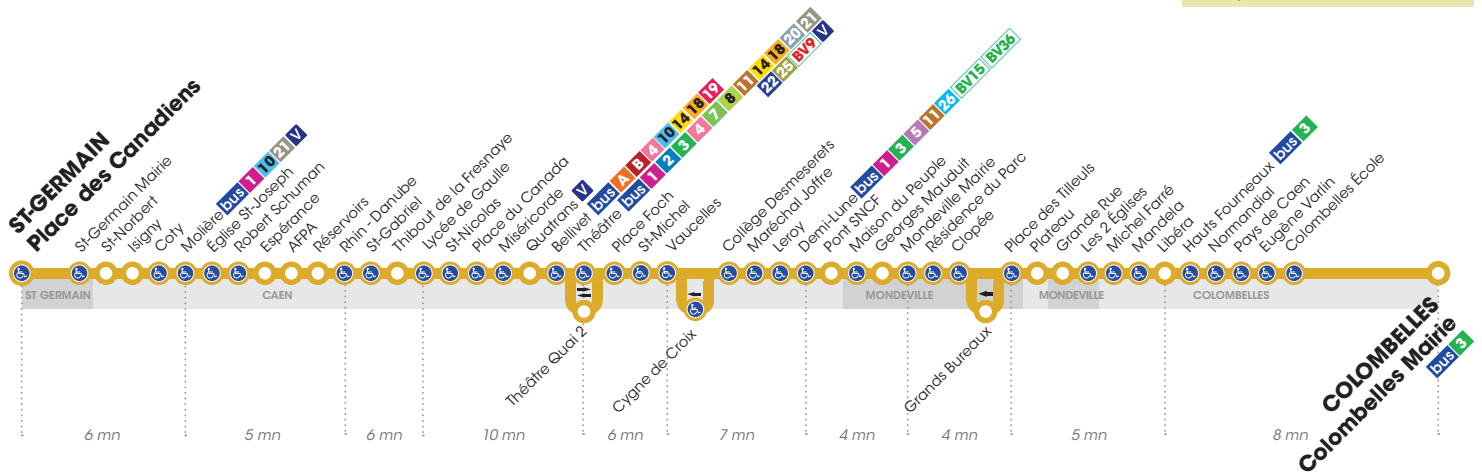

Horaires valables du 3 septembre 2018 au 30 juin 2019*

Arrêt accessible dans les deux sens aux personnes à mobilité réduite.

SAMEDI

▶ Direction COLOMBELLES Colombelles Mairie

Place des Canadiens	6.00	6.39	7.07	7.32	8.01	8.30	8.58	9.28	9.59	10.30	11.02	11.33	12.05	12.37	13.08	13.39	14.09	14.35	14.58	15.28
Molière	6.04	6.43	7.11	7.36	8.05	8.34	9.03	9.34	10.04	10.35	11.07	11.38	12.10	12.42	13.13	13.44	14.14	14.40	15.03	15.33
Rhin-Danube	6.08	6.47	7.15	7.40	8.09	8.38	9.07	9.38	10.09	10.40	11.11	11.42	12.14	12.46	13.17	13.48	14.18	14.44	15.07	15.37
Lycée de Gaulle	6.10	6.49	7.17	7.42	8.12	8.41	9.10	9.41	10.12	10.43	11.14	11.45	12.17	12.49	13.20	13.52	14.21	14.47	15.11	15.41
Théâtre	6.18	6.57	7.25	7.50	8.20	8.50	9.20	9.51	10.22	10.53	11.24	11.56	12.28	12.59	13.30	14.02	14.31	14.58	15.23	15.53
Vaucelles	6.21	7.00	7.28	7.53	8.23	8.53	9.24	9.55	10.26	10.57	11.28	12.00	12.32	13.03	13.34	14.06	14.35	15.02	15.28	15.58
Leroy	6.23	7.02	7.30	7.56	8.26	8.56	9.27	9.58	10.30	11.01	11.33	12.05	12.36	13.07	13.37	14.09	14.38	15.05	15.32	16.02
Demi-Lune	6.24	7.03	7.31	7.57	8.27	8.57	9.28	9.59	10.31	11.02	11.34	12.06	12.37	13.08	13.38	14.10	14.39	15.06	15.33	16.03
Mondeville Mairie	6.28	7.07	7.35	8.01	8.32	9.02	9.33	10.04	10.36	11.07	11.39	12.11	12.41	13.12	13.42	14.15	14.44	15.11	15.38	16.08
Place des Tilleuls	6.32	7.11	7.39	8.05	8.36	9.06	9.37	10.08	10.40	11.11	11.43	12.15	12.45	13.16	13.47	14.19	14.48	15.15	15.42	16.12
Libéra	6.37	7.16	7.44	8.10	8.41	9.11	9.42	10.13	10.45	11.16	11.48	12.20	12.50	13.21	13.52	14.24	14.53	15.20	15.47	16.17
Colombelles Mairie	6.44	7.23	7.51	8.17	8.49	9.19	9.50	10.21	10.53	11.24	11.55	12.27	12.57	13.28	13.59	14.31	15.00	15.27	15.55	16.25

Place des Canadiens	15.58	16.26	16.56	17.23	17.50	18.20	18.49	19.19	19.53	20.30	21.13									
Molière	16.03	16.31	17.01	17.28	17.55	18.24	18.53	19.23	19.57	20.34	21.17									
Rhin-Danube	16.07	16.35	17.05	17.32	17.59	18.28	18.57	19.27	20.01	20.38	21.20									
Lycée de Gaulle	16.11	16.39	17.08	17.35	18.02	18.31	19.00	19.30	20.04	20.40	21.22									
Théâtre	16.23	16.52	17.21	17.48	18.15	18.43	19.11	19.41	20.14	20.48	21.30									
Vaucelles	16.28	16.57	17.26	17.53	18.19	18.47	19.15	19.45	20.18	20.51	21.33									
Leroy	16.33	17.02	17.31	17.58	18.23	18.50	19.18	19.48	20.21	20.54	21.36									
Demi-Lune	16.34	17.03	17.32	17.59	18.24	18.51	19.19	19.49	20.22	20.55	21.37									
Mondeville Mairie	16.38	17.07	17.37	18.04	18.29	18.55	19.23	19.52	20.25	20.58	21.40									
Place des Tilleuls	16.42	17.11	17.41	18.08	18.33	18.59	19.27	19.56	20.29	21.02	21.44									
Libéra	16.47	17.16	17.46	18.13	18.38	19.04	19.32	20.00	20.33	21.06	21.48									
Colombelles Mairie	16.55	17.24	17.54	18.21	18.46	19.12	19.40	20.07	20.40	21.13	21.55