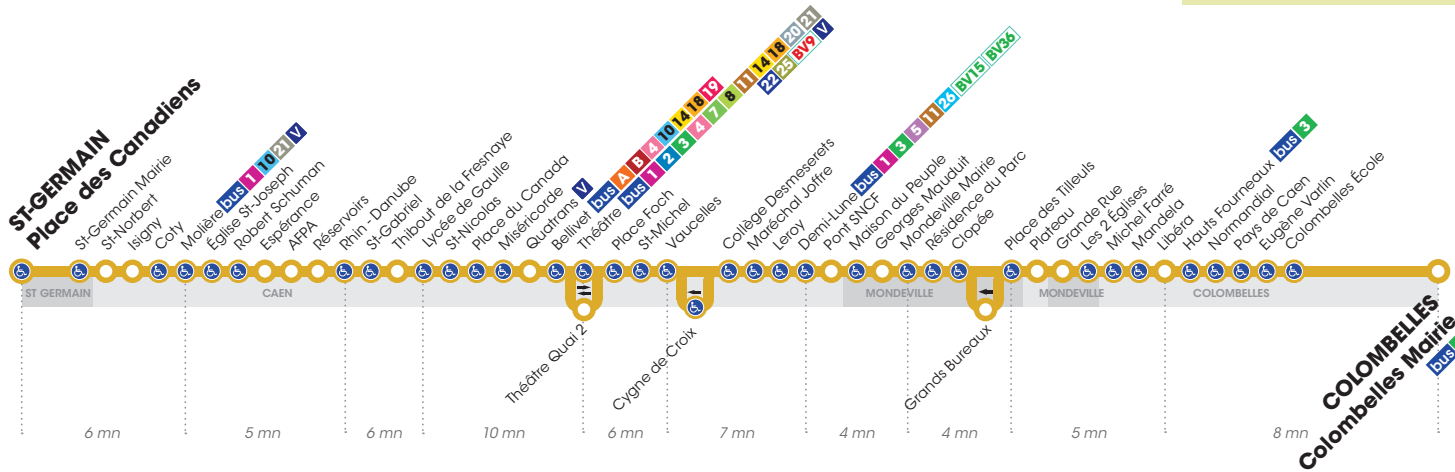

Horaires valables du 3 septembre 2018 au 30 juin 2019*

Arrêt accessible dans les deux sens aux personnes à mobilité réduite.

VACANCES SCOLAIRES / LUNDI À VENDREDI ▶ Direction COLOMBELLES Colombelles Mairie

Place des Canadiens	6.00	6.24	6.48	7.12	7.37	8.00	8.29	9.00	9.25	9.50	10.16	10.42	11.08
Molière	6.04	6.28	6.53	7.17	7.42	8.06	8.35	9.05	9.30	9.55	10.21	10.47	11.13
Rhin-Danube	6.08	6.32	6.57	7.22	7.47	8.12	8.41	9.10	9.35	10.00	10.26	10.52	11.18
Lycée de Gaulle	6.11	6.35	7.00	7.25	7.50	8.16	8.44	9.13	9.38	10.03	10.29	10.55	11.21
Théâtre	6.19	6.43	7.10	7.36	8.01	8.30	8.58	9.24	9.49	10.14	10.40	11.06	11.32
Vaucelles	6.22	6.46	7.14	7.40	8.05	8.34	9.02	9.28	9.53	10.18	10.44	11.10	11.36
Leroy	6.24	6.48	7.16	7.42	8.09	8.38	9.06	9.32	9.56	10.21	10.47	11.13	11.39
Demi-Lune	6.25	6.49	7.17	7.43	8.10	8.39	9.07	9.33	9.57	10.22	10.48	11.14	11.40
Mondeville Mairie	6.30	6.54	7.22	7.49	8.16	8.44	9.12	9.38	10.02	10.27	10.53	11.19	11.45
Place des Tilleuls	6.34	6.58	7.26	7.54	8.20	8.49	9.16	9.42	10.06	10.31	10.57	11.23	11.49
Libéra	6.39	7.03	7.31	7.59	8.25	8.54	9.21	9.47	10.11	10.36	11.02	11.28	11.54
Colombelles Mairie	6.47	7.11	7.39	8.07	8.33	9.02	9.29	9.55	10.19	10.44	11.10	11.36	12.02

HORAIRES VACANCES SCOLAIRES

Les lignes de bus circulent avec des horaires spécifiques pendant les vacances scolaires :

Toussaint : du 29/10 au 04/11 2018
Noël : du 24/12 2018 au 06/01 2019
Hiver : du 11/02 au 24/02 2019
Printemps : du 08/04 au 21/04 2019
Aucun bus ne circule le 1er mai

Place des Canadiens	11.32	11.57	12.22	12.47	13.12	13.40	14.05	14.31	14.56	15.21	15.46	16.11	16.32	16.57	17.23	17.49	18.15	18.42	19.07
Molière	11.37	12.02	12.27	12.52	13.17	13.45	14.10	14.36	15.01	15.26	15.51	16.16	16.37	17.02	17.28	17.54	18.20	18.47	19.12
Rhin-Danube	11.42	12.07	12.32	12.57	13.22	13.50	14.15	14.41	15.05	15.30	15.55	16.20	16.42	17.07	17.32	17.58	18.24	18.51	19.16
Lycée de Gaulle	11.45	12.10	12.35	13.00	13.25	13.53	14.18	14.44	15.09	15.34	15.59	16.24	16.46	17.11	17.36	18.02	18.27	18.54	19.19
Théâtre	11.56	12.21	12.46	13.11	13.36	14.05	14.30	14.55	15.20	15.45	16.10	16.35	17.00	17.25	17.50	18.15	18.40	19.05	19.30
Vaucelles	12.00	12.25	12.50	13.15	13.40	14.09	14.34	14.59	15.24	15.49	16.14	16.39	17.04	17.31	17.56	18.20	18.44	19.09	19.34
Leroy	12.03	12.28	12.53	13.19	13.44	14.13	14.38	15.03	15.28	15.53	16.19	16.44	17.09	17.35	18.00	18.24	18.48	19.13	19.38
Demi-Lune	12.04	12.29	12.54	13.20	13.45	14.14	14.39	15.04	15.29	15.54	16.20	16.45	17.10	17.36	18.01	18.25	18.49	19.14	19.39
Mondeville Mairie	12.09	12.34	12.59	13.25	13.50	14.19	14.44	15.09	15.34	15.59	16.25	16.50	17.16	17.42	18.07	18.31	18.55	19.18	19.43
Place des Tilleuls	12.13	12.38	13.03	13.29	13.54	14.23	14.48	15.14	15.39	16.04	16.30	16.55	17.21	17.47	18.13	18.36	19.00	19.22	19.47
Libéra	12.18	12.43	13.08	13.34	13.59	14.28	14.53	15.19	15.44	16.09	16.35	17.00	17.28	17.54	18.18	18.41	19.05	19.27	19.52
Colombelles Mairie	12.26	12.51	13.16	13.42	14.07	14.36	15.01	15.27	15.52	16.17	16.43	17.08	17.37	18.03	18.27	18.50	19.13	19.35	20.00