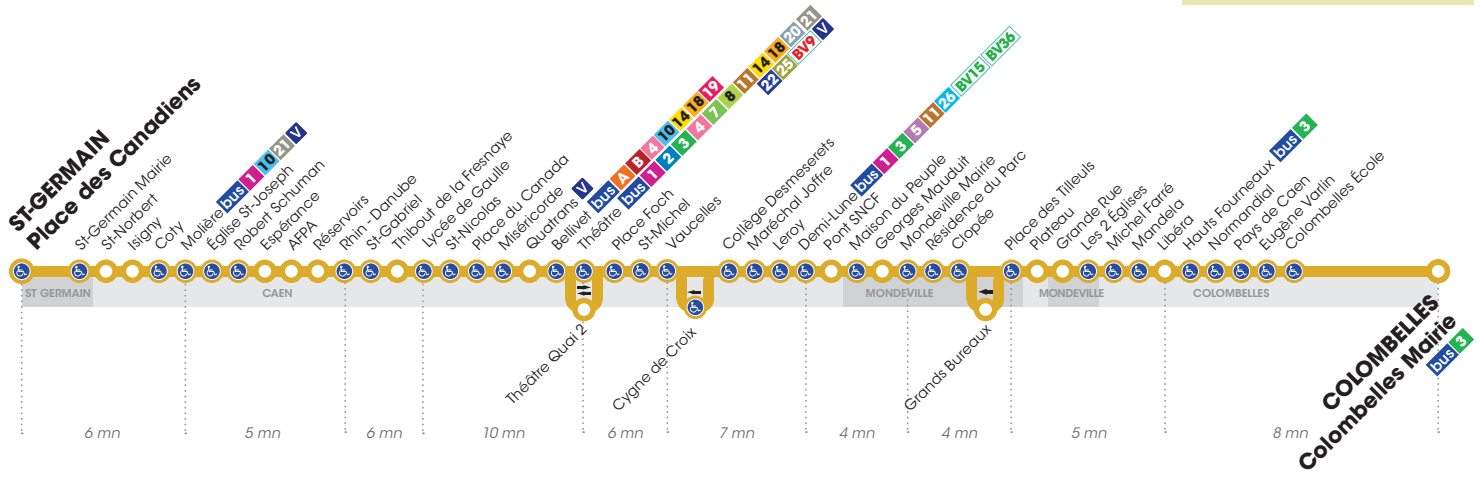

Horaires valables du 3 septembre 2018 au 30 juin 2019*

Arrêt accessible dans les deux sens aux personnes à mobilité réduite.

LUNDI À VENDREDI ▶ Direction ST-GERMAIN Place des Canadiens

Retrouvez les horaires en période de vacances scolaires p.8

Colombelles Mairie	5.50	6.13	6.31	6.46	7.03	7.19	7.39	8.00	8.22	8.44	9.05	9.25	9.46	10.05	10.25	10.46	11.06	11.26	11.46	12.05
Libéra	5.57	6.20	6.38	6.53	7.11	7.27	7.47	8.08	8.30	8.52	9.13	9.33	9.54	10.13	10.33	10.54	11.14	11.34	11.54	12.13
Place des Tilleuls	6.02	6.25	6.43	6.59	7.17	7.33	7.53	8.14	8.36	8.58	9.19	9.39	9.59	10.18	10.38	10.59	11.19	11.39	11.59	12.19
Mondeville Mairie	6.06	6.29	6.47	7.04	7.22	7.38	7.59	8.20	8.42	9.03	9.24	9.44	10.04	10.23	10.43	11.04	11.24	11.44	12.04	12.24
Demi-Lune	6.10	6.33	6.51	7.09	7.27	7.44	8.05	8.26	8.48	9.08	9.29	9.49	10.09	10.28	10.48	11.08	11.28	11.48	12.08	12.28
Leroy	6.11	6.34	6.52	7.10	7.28	7.46	8.07	8.28	8.49	9.09	9.30	9.50	10.10	10.29	10.49	11.09	11.29	11.49	12.09	12.29
Vaucelles	6.14	6.37	6.55	7.13	7.31	7.51	8.12	8.33	8.53	9.13	9.34	9.54	10.14	10.33	10.53	11.13	11.33	11.53	12.13	12.33
Théâtre Quai 2	6.17	6.40	6.58	7.17	7.36	7.56	8.17	8.38	8.58	9.18	9.39	9.59	10.19	10.39	10.59	11.19	11.39	11.59	12.19	12.39
Bellivet	6.19	6.42	7.00	7.19	7.39	8.00	8.21	8.42	9.01	9.21	9.42	10.02	10.22	10.42	11.02	11.22	11.42	12.02	12.22	12.42
Lycée de Gaulle	6.24	6.47	7.05	7.26	7.47	8.09	8.30	8.51	9.08	9.28	9.49	10.09	10.29	10.49	11.09	11.30	11.50	12.09	12.29	12.49
Rhin-Danube	6.27	6.50	7.08	7.29	7.50	8.12	8.33	8.54	9.11	9.31	9.52	10.12	10.32	10.52	11.12	11.33	11.53	12.12	12.32	12.52
Molière	6.30	6.54	7.12	7.33	7.54	8.17	8.38	8.59	9.16	9.36	9.57	10.17	10.37	10.57	11.17	11.38	11.58	12.17	12.37	12.57
Place des Canadiens	6.35	6.59	7.17	7.38	7.59	8.23	8.44	9.05	9.21	9.41	10.02	10.22	10.42	11.02	11.22	11.43	12.03	12.24	12.44	13.02