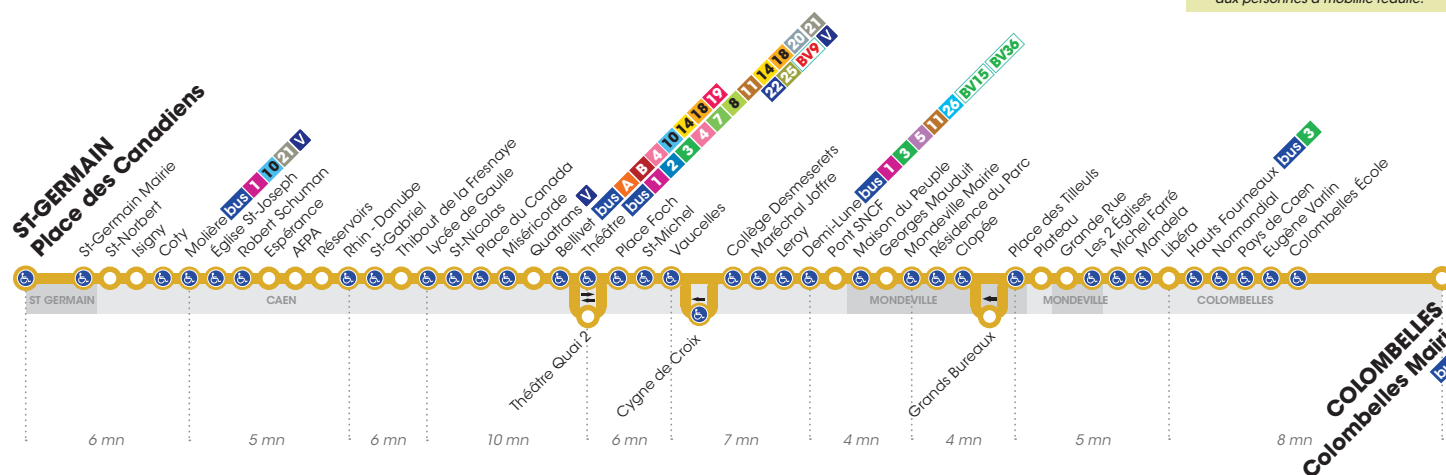

Horaires valables du 3 septembre 2018 au 30 juin 2019\*

Arrêt accessible dans les deux sens  
aux personnes à mobilité réduite.**LUNDI À VENDREDI ▶ Direction COLOMBELLES Colombelles Mairie**

Retrouvez les horaires en période de vacances scolaires p.7

Place des Canadiens	6.00	6.21	6.40	6.57	7.16	7.34	7.53	8.13	8.31	8.55	9.16	9.36	9.56	10.16	10.36	10.56	11.16	11.36	11.56	12.16
Molière	6.05	6.26	6.45	7.02	7.21	7.40	8.00	8.20	8.38	9.01	9.21	9.41	10.01	10.21	10.41	11.01	11.21	11.41	12.01	12.21
Rhin-Danube	6.09	6.30	6.50	7.07	7.26	7.45	8.05	8.25	8.43	9.06	9.26	9.46	10.06	10.26	10.46	11.06	11.26	11.46	12.06	12.26
Lycée de Gaulle	6.11	6.32	6.52	7.10	7.29	7.49	8.09	8.29	8.47	9.10	9.30	9.50	10.10	10.30	10.50	11.10	11.30	11.50	12.10	12.30
Théâtre	6.19	6.40	7.00	7.20	7.40	8.00	8.21	8.41	9.01	9.21	9.41	10.01	10.21	10.41	11.01	11.21	11.41	12.01	12.21	12.41
Vaucelles	6.22	6.43	7.04	7.24	7.44	8.04	8.25	8.45	9.05	9.25	9.45	10.05	10.25	10.45	11.05	11.25	11.45	12.05	12.25	12.45
Leroy	6.25	6.46	7.07	7.27	7.49	8.09	8.30	8.50	9.09	9.29	9.49	10.09	10.29	10.49	11.09	11.29	11.49	12.09	12.29	12.49
Demi-Lune	6.26	6.47	7.08	7.28	7.50	8.10	8.31	8.51	9.10	9.30	9.50	10.10	10.30	10.50	11.10	11.30	11.50	12.10	12.30	12.50
Mondeville Mairie	6.30	6.51	7.12	7.32	7.55	8.15	8.36	8.56	9.14	9.34	9.54	10.14	10.34	10.55	11.15	11.35	11.56	12.15	12.35	12.55
Place des Tilleuls	6.34	6.55	7.16	7.36	8.00	8.20	8.41	9.00	9.18	9.38	9.58	10.18	10.38	10.59	11.19	11.39	12.00	12.19	12.39	12.59
Libéra	6.39	7.00	7.21	7.41	8.05	8.26	8.47	9.05	9.23	9.43	10.03	10.23	10.43	11.04	11.24	11.44	12.05	12.24	12.44	13.04
Colombelles Mairie	6.47	7.08	7.29	7.49	8.13	8.34	8.55	9.13	9.31	9.51	10.11	10.31	10.51	11.12	11.32	11.52	12.13	12.32	12.52	13.12