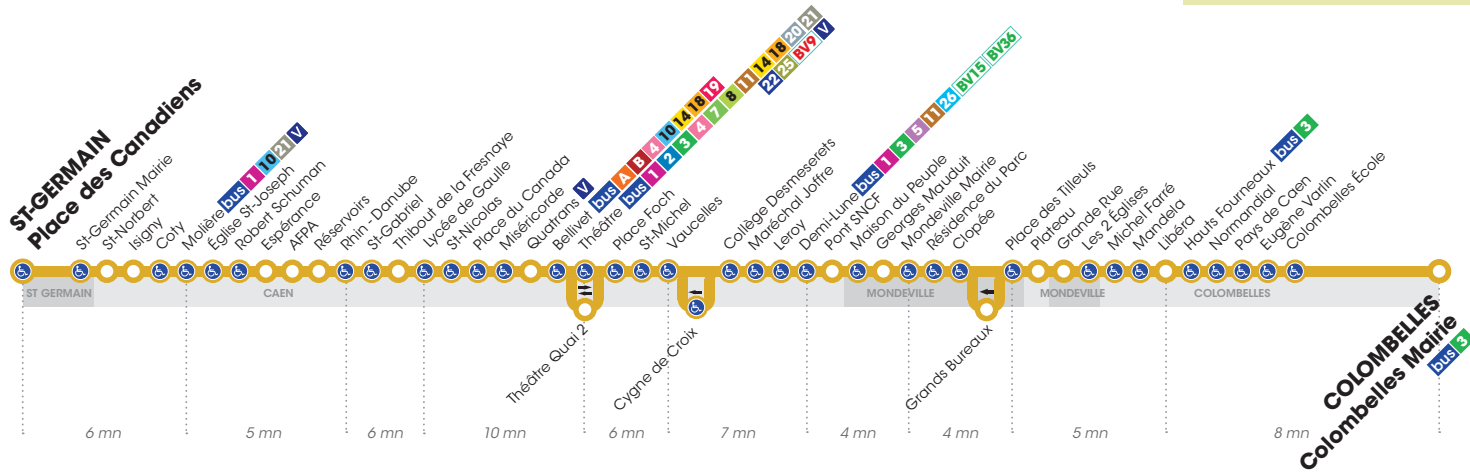

Place des Canadiens	11.32	11.57	12.22	12.47	13.12	13.40	14.05	14.31	14.56	15.21	15.46	16.11	16.32	16.57	17.23	17.49	18.15	18.42	19.07
Molière	11.37	12.02	12.27	12.52	13.17	13.45	14.10	14.36	15.01	15.26	15.51	16.16	16.37	17.02	17.28	17.54	18.20	18.47	19.12
Rhin-Danube	11.42	12.07	12.32	12.57	13.22	13.50	14.15	14.41	15.05	15.30	15.55	16.20	16.42	17.07	17.32	17.58	18.24	18.51	19.16
Lycée de Gaulle	11.45	12.10	12.35	13.00	13.25	13.53	14.18	14.44	15.09	15.34	15.59	16.24	16.46	17.11	17.36	18.02	18.27	18.54	19.19
Théâtre	11.56	12.21	12.46	13.11	13.36	14.05	14.30	14.55	15.20	15.45	16.10	16.35	17.00	17.25	17.50	18.15	18.40	19.05	19.30
Vaucelles	12.00	12.25	12.50	13.15	13.40	14.09	14.34	14.59	15.24	15.49	16.14	16.39	17.04	17.31	17.56	18.20	18.44	19.09	19.34
Leroy	12.03	12.28	12.53	13.19	13.44	14.13	14.38	15.03	15.28	15.53	16.19	16.44	17.09	17.35	18.00	18.24	18.48	19.13	19.38
Demi-Lune	12.04	12.29	12.54	13.20	13.45	14.14	14.39	15.04	15.29	15.54	16.20	16.45	17.10	17.36	18.01	18.25	18.49	19.14	19.39
Mondeville Mairie	12.09	12.34	12.59	13.25	13.50	14.19	14.44	15.09	15.34	15.59	16.25	16.50	17.16	17.42	18.07	18.31	18.55	19.18	19.43
Place des Tilleuls	12.13	12.38	13.03	13.29	13.54	14.23	14.48	15.14	15.39	16.04	16.30	16.55	17.21	17.47	18.13	18.36	19.00	19.22	19.47
Libéra	12.18	12.43	13.08	13.34	13.59	14.28	14.53	15.19	15.44	16.09	16.35	17.00	17.28	17.54	18.18	18.41	19.05	19.27	19.52
Colombelles Mairie	12.26	12.51	13.16	13.42	14.07	14.36	15.01	15.27	15.52	16.17	16.43	17.08	17.37	18.03	18.27	18.50	19.13	19.35	20.00

Horaires valables du 3 septembre 2018 au 30 juin 2019\*

Arrêt accessible dans les deux sens aux personnes à mobilité réduite.

**VACANCES SCOLAIRES / LUNDI À VENDREDI ▶ Direction ST-GERMAIN Place des Canadiens**