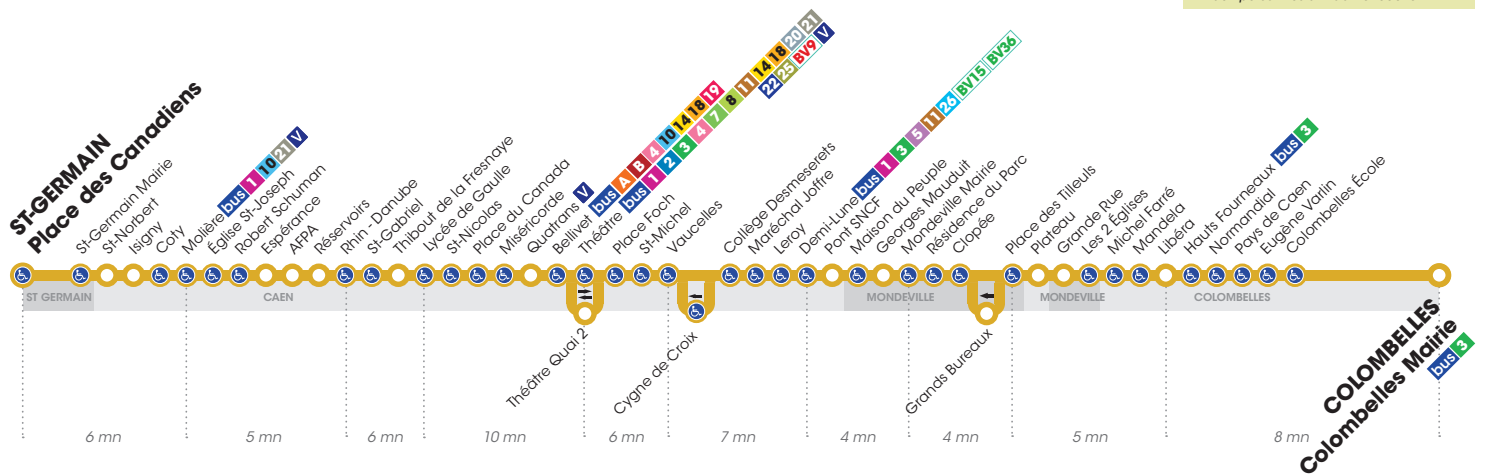

Horaires valables du 3 septembre 2018 au 30 juin 2019*

Arrêt accessible dans les deux sens
aux personnes à mobilité réduite.

SAMEDI

▶ Direction **ST-GERMAIN Place des Canadiens**

Colombelles Mairie	6.00	6.36	7.02	7.32	8.00	8.30	8.58	9.30	10.01	10.32	11.02	11.33	12.06	12.36	13.07	13.38	14.10	14.41	15.11	15.37
Libéra	6.07	6.43	7.09	7.39	8.07	8.37	9.05	9.37	10.08	10.39	11.09	11.40	12.13	12.43	13.14	13.45	14.17	14.48	15.18	15.45
Place des Tilleuls	6.12	6.48	7.14	7.44	8.12	8.42	9.10	9.42	10.13	10.44	11.14	11.45	12.18	12.48	13.19	13.50	14.23	14.54	15.24	15.51
Mondeville Mairie	6.16	6.52	7.18	7.48	8.16	8.47	9.15	9.47	10.18	10.49	11.19	11.50	12.23	12.53	13.24	13.55	14.28	14.59	15.29	15.56
Demi-Lune	6.20	6.56	7.22	7.52	8.20	8.51	9.20	9.52	10.23	10.54	11.24	11.56	12.27	12.57	13.28	13.59	14.33	15.04	15.34	16.00
Leroy	6.21	6.57	7.23	7.53	8.21	8.52	9.21	9.53	10.24	10.55	11.25	11.57	12.28	12.58	13.29	14.00	14.34	15.05	15.35	16.01
Vaucelles	6.23	6.59	7.25	7.55	8.23	8.55	9.24	9.57	10.27	10.58	11.29	12.01	12.32	13.02	13.33	14.04	14.37	15.08	15.38	16.04
Théâtre Quai 2	6.27	7.03	7.29	8.00	8.28	9.00	9.29	10.02	10.32	11.03	11.35	12.07	12.38	13.09	13.40	14.11	14.44	15.15	15.45	16.11
Bellivet	6.29	7.05	7.31	8.02	8.30	9.02	9.31	10.04	10.34	11.05	11.37	12.09	12.40	13.11	13.43	14.14	14.47	15.18	15.48	16.15
Lycée de Gaulle	6.34	7.10	7.36	8.07	8.35	9.07	9.38	10.11	10.41	11.12	11.45	12.16	12.47	13.18	13.50	14.21	14.55	15.26	15.56	16.23
Rhin-Danube	6.37	7.13	7.39	8.10	8.38	9.10	9.41	10.14	10.44	11.15	11.48	12.19	12.50	13.21	13.53	14.24	14.58	15.29	15.59	16.26
Molière	6.41	7.17	7.43	8.14	8.42	9.15	9.46	10.19	10.49	11.20	11.53	12.25	12.55	13.26	13.58	14.29	15.03	15.34	16.04	16.31
Place des Canadiens	6.45	7.21	7.47	8.18	8.46	9.19	9.50	10.23	10.53	11.25	11.57	12.29	12.59	13.30	14.02	14.33	15.08	15.39	16.09	16.36

Colombelles Mairie	16.06	16.36	17.04	17.33	18.02	18.33	19.04	19.35	20.19	21.02										
Libéra	16.14	16.44	17.12	17.41	18.09	18.40	19.11	19.42	20.26	21.09										
Place des Tilleuls	16.20	16.50	17.18	17.47	18.15	18.45	19.16	19.47	20.30	21.13										
Mondeville Mairie	16.25	16.55	17.23	17.52	18.20	18.50	19.21	19.52	20.35	21.17										
Demi-Lune	16.29	16.59	17.27	17.56	18.24	18.54	19.25	19.56	20.39	21.21										
Leroy	16.30	17.00	17.28	17.57	18.25	18.55	19.26	19.57	20.40	21.22										
Vaucelles	16.33	17.03	17.32	18.01	18.29	18.58	19.29	19.59	20.42	21.24										
Théâtre Quai 2	16.40	17.10	17.39	18.08	18.36	19.05	19.35	20.05	20.46	21.28										
Bellivet	16.44	17.14	17.43	18.11	18.39	19.08	19.37	20.07	20.48	21.30										
Lycée de Gaulle	16.52	17.22	17.51	18.19	18.47	19.16	19.44	20.13	20.53	21.35										
Rhin-Danube	16.55	17.25	17.54	18.22	18.50	19.19	19.47	20.16	20.56	21.38										
Molière	17.00	17.30	17.59	18.27	18.55	19.24	19.51	20.20	21.00	21.42										
Place des Canadiens	17.05	17.35	18.04	18.32	19.00	19.29	19.56	20.25	21.04	21.46