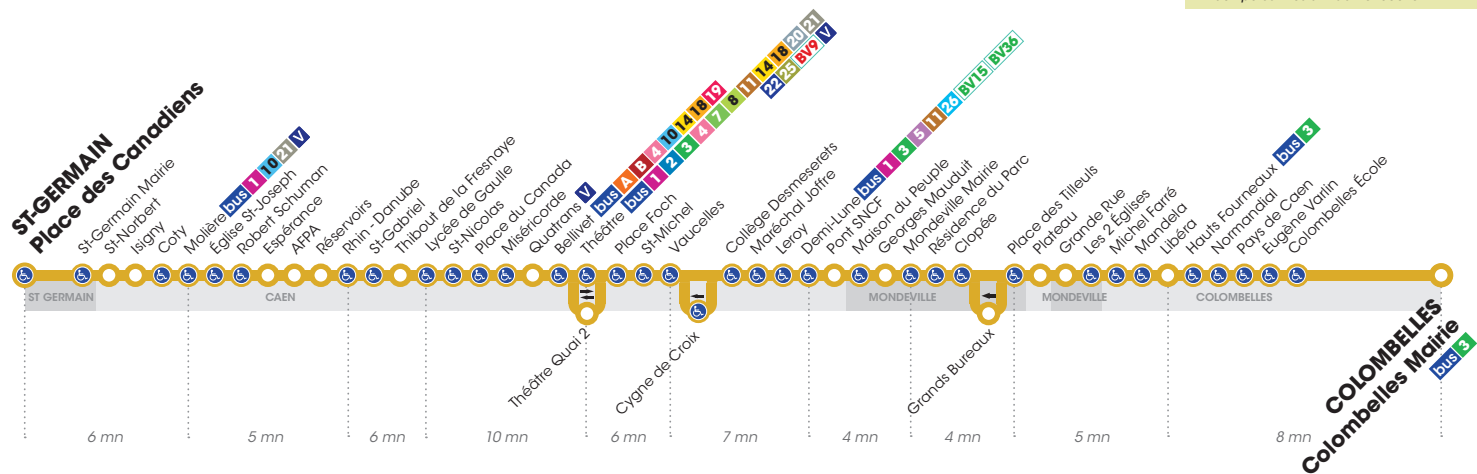

Horaires valables du 3 septembre 2018 au 30 juin 2019*

Arrêt accessible dans les deux sens aux personnes à mobilité réduite.

DIMANCHESETFÊTES

▶ Direction **COLOMBELLES** Colombelles Mairie

Place des Canadiens	8.50	10.45	12.40	14.40	16.33	18.29	20.25
Molière	8.55	10.50	12.45	14.45	16.38	18.33	20.29
Rhin-Danube	9.00	10.54	12.49	14.49	16.42	18.37	20.33
Lycée de Gaulle	9.02	10.56	12.51	14.51	16.44	18.39	20.35
Théâtre	9.11	11.06	13.01	15.00	16.55	18.50	20.44
Vaucelles	9.15	11.10	13.05	15.04	16.59	18.54	20.47
Leroy	9.18	11.13	13.08	15.07	17.02	18.56	20.49
Demi-Lune	9.19	11.14	13.09	15.08	17.03	18.57	20.50
Mondeville Mairie	9.22	11.18	13.13	15.13	17.08	19.01	20.53
Place des Tilleuls	9.26	11.22	13.17	15.17	17.12	19.05	20.57
Libéra	9.30	11.26	13.21	15.21	17.16	19.10	21.01
Colombelles Mairie	9.37	11.33	13.30	15.29	17.24	19.18	21.08

DIMANCHESETFÊTES

▶ Direction **ST-GERMAIN** Place des Canadiens

Colombelles Mairie	9.45	11.40	13.40	15.36	17.34	19.26	21.18
Libéra	9.52	11.47	13.47	15.43	17.40	19.32	21.24
Place des Tilleuls	9.57	11.51	13.51	15.47	17.45	19.37	21.28
Mondeville Mairie	10.01	11.56	13.56	15.52	17.50	19.41	21.32
Demi-Lune	10.05	12.00	14.00	15.56	17.54	19.45	21.36
Leroy	10.06	12.01	14.01	15.57	17.55	19.46	21.37
Vaucelles	10.10	12.05	14.04	16.00	17.58	19.49	21.40
Théâtre Quai 2	10.16	12.11	14.10	16.06	18.05	19.55	21.45
Bellivet	10.18	12.15	14.12	16.08	18.07	19.57	21.47
Lycée de Gaulle	10.24	12.21	14.18	16.14	18.12	20.02	21.52
Rhin-Danube	10.27	12.24	14.21	16.17	18.15	20.05	21.55
Molière	10.32	12.28	14.26	16.22	18.20	20.10	22.00
Place des Canadiens	10.36	12.32	14.30	16.26	18.24	20.14	22.04