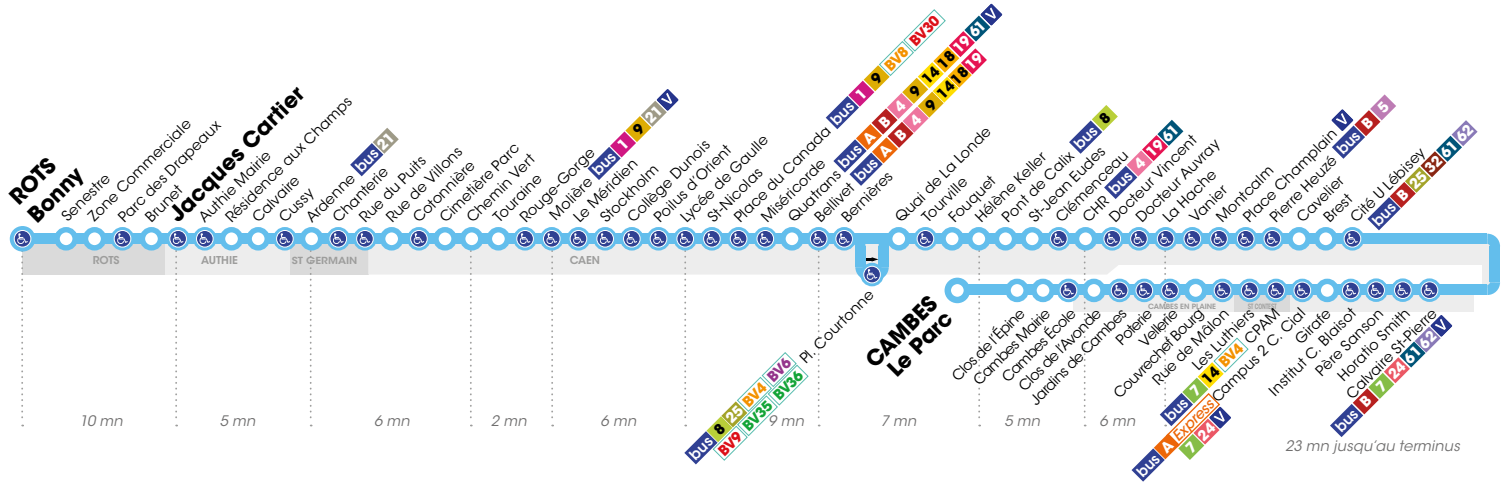

Horaires valables du 3 septembre 2018 au 30 juin 2019*

Arrêt accessible dans les deux sens aux personnes à mobilité réduite.

SAMEDI

► **Direction ROTS Bonny**

Le Parc	6.30	7.02	7.35	8.17	8.56	9.38	10.10	10.57	11.36	12.21	12.55	13.38	14.16	14.55	15.35	16.15	17.02	17.40
Campus 2 Centre Commercial	6.40	7.13	7.46	8.29	9.08	9.50	10.22	11.09	11.48	12.33	13.07	13.50	14.28	15.07	15.47	16.26	17.13	17.51
Calvaire St-Pierre	6.44	7.17	7.50	8.33	9.12	9.54	10.26	11.13	11.52	12.37	13.11	13.54	14.32	15.11	15.51	16.30	17.17	17.55
Pierre Heuzé	6.50	7.23	7.56	8.39	9.18	10.01	10.33	11.20	11.59	12.43	13.17	14.01	14.39	15.17	15.57	16.37	17.24	18.02
CHR	6.55	7.29	8.02	8.45	9.24	10.07	10.39	11.26	12.05	12.49	13.23	14.07	14.45	15.23	16.03	16.43	17.30	18.08
Hélène Keller	6.59	7.33	8.06	8.49	9.29	10.11	10.43	11.30	12.09	12.53	13.28	14.12	14.50	15.28	16.08	16.48	17.35	18.13
Bellivet	7.05	7.40	8.13	8.56	9.36	10.18	10.50	11.37	12.16	13.00	13.36	14.20	14.57	15.35	16.16	16.56	17.42	18.20
Lycée de Gaulle	7.10	7.46	8.19	9.03	9.44	10.26	10.58	11.45	12.24	13.08	13.44	14.28	15.06	15.44	16.25	17.05	17.51	18.28
Molière	7.14	7.50	8.24	9.07	9.49	10.31	11.03	11.50	12.28	13.12	13.48	14.32	15.10	15.48	16.29	17.10	17.56	18.32
Chemin Vert	7.15	7.51	8.25	9.08	9.50	10.32	11.04	11.51	12.29	13.13	13.49	14.33	15.11	15.49	16.30	17.11	17.57	18.33
Ardenne	7.20	7.56	8.30	9.13	9.55	10.37	11.09	11.56	12.34	13.18	13.54	14.38	15.16	15.55	16.36	17.17	18.03	18.38
Jacques Cartier	7.24	8.00	8.34	9.17	9.59	10.41	11.13	12.00	12.38	13.22	13.58	14.42	15.20	15.59	16.40	17.21	18.07	18.42
Zone Commerciale	7.31	-	8.41	-	10.06	-	11.21	-	12.46	-	14.06	-	15.28	-	16.48	-	18.15	-
Bonny	7.34	-	8.44	-	10.09	-	11.24	-	12.49	-	14.09	-	15.31	-	16.51	-	18.18	-

Le Parc	18.24	19.08	19.49	21.03
Campus 2 Centre Commercial	18.35	19.19	20.00	21.13
Calvaire St-Pierre	18.39	19.23	20.04	21.17
Pierre Heuzé	18.46	19.30	20.11	21.23
CHR	18.52	19.35	20.16	21.28
Hélène Keller	18.57	19.39	20.20	21.32
Bellivet	19.04	19.45	20.26	21.38
Lycée de Gaulle	19.12	19.53	20.34	21.44
Molière	19.16	19.57	20.38	21.48
Chemin Vert	19.17	19.58	20.39	21.49
Ardenne	19.22	20.03	20.44	21.54
Jacques Cartier	19.26	20.06	20.47	21.57
Zone Commerciale	19.34	-	20.54	-
Bonny	19.37	-	20.57	-