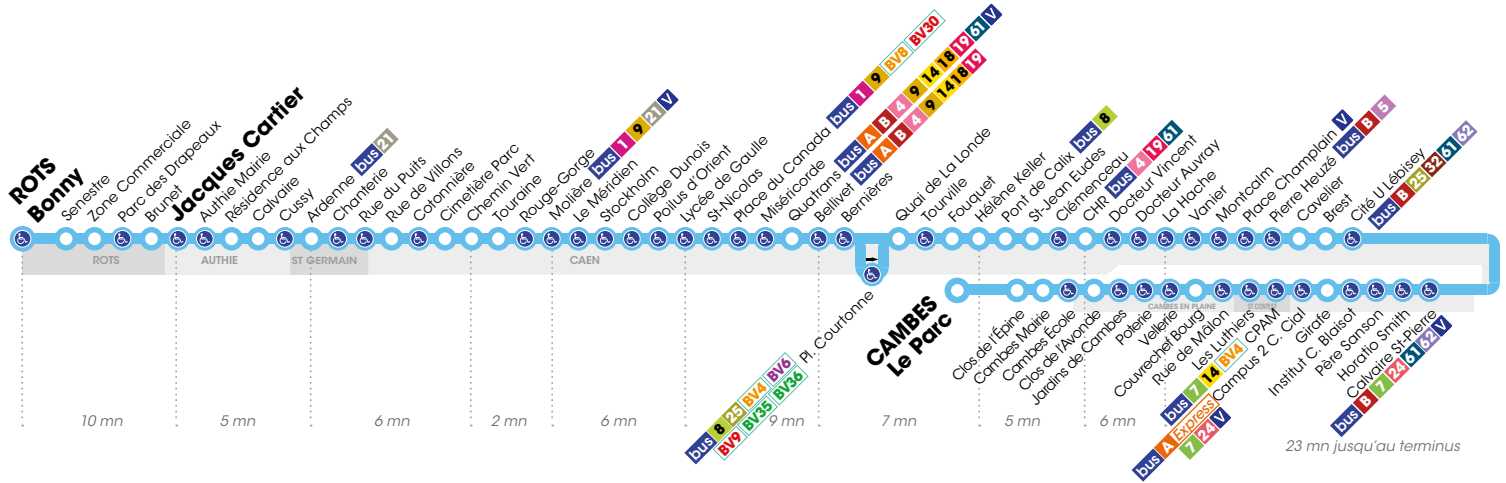

Horaires valables du 3 septembre 2018 au 30 juin 2019*

Arrêt accessible dans les deux sens aux personnes à mobilité réduite.

LUNDI À VENDREDI ▶ Direction **ROTS Bonny**

Retrouvez les horaires en période de vacances scolaires p. 7

Le Parc	5.44	6.25	6.59	7.27	8.06	8.40	9.22	9.52	10.33	11.04	11.39	12.10	12.47	13.18	13.56	14.26	15.01	15.31	16.10
Campus 2 Centre Commercial	5.54	6.36	7.10	7.40	8.21	8.54	9.35	10.05	10.45	11.15	11.50	12.21	12.58	13.30	14.08	14.38	15.13	15.43	16.23
Calvaire St-Pierre	5.58	6.40	7.14	7.46	8.27	8.59	9.40	10.10	10.50	11.20	11.55	12.26	13.03	13.35	14.13	14.43	15.18	15.48	16.28
Pierre Heuzé	6.04	6.47	7.21	7.53	8.34	9.06	9.47	10.17	10.57	11.27	12.02	12.33	13.10	13.42	14.20	14.50	15.25	15.55	16.35
CHR	6.10	6.54	7.28	8.01	8.42	9.13	9.54	10.24	11.03	11.33	12.08	12.39	13.16	13.48	14.27	14.57	15.32	16.02	16.44
Hélène Keller	6.15	6.59	7.33	8.06	8.47	9.18	9.58	10.28	11.08	11.38	12.13	12.44	13.21	13.53	14.31	15.01	15.37	16.07	16.49
Bellivet	6.20	7.04	7.40	8.14	8.55	9.25	10.05	10.35	11.15	11.45	12.21	12.52	13.29	14.01	14.39	15.09	15.46	16.16	16.58
Lycée de Gaulle	6.26	7.12	7.48	8.24	9.05	9.34	10.13	10.43	11.23	11.53	12.29	13.00	13.37	14.10	14.48	15.18	15.56	16.27	17.09
Molière	6.30	7.17	7.54	8.30	9.11	9.40	10.19	10.49	11.28	11.58	12.34	13.05	13.42	14.15	14.53	15.23	16.02	16.33	17.15
Chemin Vert	6.31	7.18	7.56	8.31	9.12	9.41	10.20	10.50	11.30	12.00	12.36	13.06	13.43	14.16	14.54	15.24	16.04	16.35	17.17
Ardenne	6.36	7.24	8.02	8.37	9.17	9.46	10.26	10.56	11.35	12.05	12.41	13.11	13.48	14.21	15.00	15.30	16.09	16.41	17.23
Jacques Cartier	6.39	7.28	8.07	8.41	9.21	9.50	10.30	11.00	11.40	12.10	12.46	13.15	13.52	14.25	15.04	15.34	16.14	16.46	17.28
Zone Commerciale	-	7.35	-	8.49	-	9.58	-	11.08	-	12.18	-	13.23	-	14.33	-	15.42	-	16.54	-
Bonny	-	7.38	-	8.52	-	10.01	-	11.11	-	12.21	-	13.26	-	14.36	-	15.45	-	16.57	-

Le Parc	16.42	17.24	18.05	18.43	19.46	21.01
Campus 2 Centre Commercial	16.55	17.37	18.17	18.55	19.57	21.11
Calvaire St-Pierre	17.00	17.42	18.21	18.59	20.01	21.15
Pierre Heuzé	17.07	17.50	18.28	19.06	20.08	21.21
CHR	17.16	17.58	18.36	19.14	20.14	21.26
Hélène Keller	17.21	18.03	18.40	19.18	20.18	21.30
Bellivet	17.30	18.12	18.47	19.24	20.24	21.35
Lycée de Gaulle	17.41	18.23	18.58	19.34	20.32	21.41
Molière	17.47	18.29	19.02	19.38	20.36	21.45
Chemin Vert	17.49	18.31	19.03	19.39	20.37	21.46
Ardenne	17.55	18.36	19.09	19.45	20.42	21.51
Jacques Cartier	18.00	18.41	19.13	19.49	20.46	21.55
Zone Commerciale	18.08	-	19.21	-	20.53	-
Bonny	18.11	-	19.24	-	20.56	-