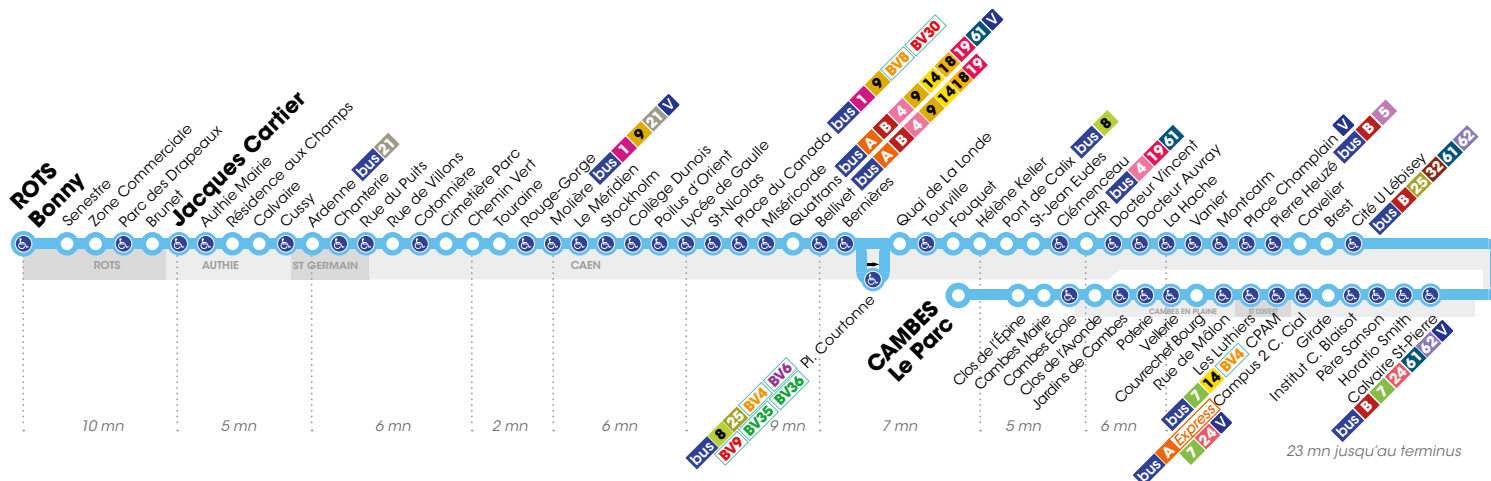

Horaires valables du 3 septembre 2018 au 30 juin 2019\*

Arrêt accessible dans les deux sens aux personnes à mobilité réduite.

## LUNDI À VENDREDI ▶ Direction CAMBES Le Parc

Retrouvez les horaires en période de vacances scolaires p. 6

Bonny	-	-	-	7.47	-	9.01	-	10.11	-	11.20	-	12.29	-	13.34	-	14.44	-	15.53	-
Zone Commerciale	-	-	-	7.50	-	9.04	-	10.14	-	11.23	-	12.32	-	13.37	-	14.47	-	15.56	-
Jacques Cartier	5.45	6.49	7.17	7.56	8.30	9.10	9.43	10.20	10.53	11.29	12.02	12.38	13.09	13.43	14.14	14.53	15.24	16.02	16.37
Ardenne	5.49	6.54	7.23	8.02	8.36	9.15	9.48	10.25	10.58	11.34	12.07	12.43	13.14	13.48	14.19	14.58	15.29	16.07	16.42
Chemin Vert	5.54	7.00	7.32	8.11	8.44	9.22	9.55	10.32	11.05	11.40	12.13	12.49	13.20	13.54	14.25	15.04	15.35	16.13	16.48
Molière	5.56	7.02	7.34	8.13	8.46	9.24	9.57	10.34	11.07	11.42	12.15	12.51	13.22	13.56	14.27	15.06	15.37	16.15	16.50
Lycée de Gaulle	5.59	7.05	7.39	8.18	8.51	9.28	10.01	10.38	11.11	11.46	12.19	12.55	13.26	14.00	14.31	15.10	15.41	16.19	16.55
Bellivet	6.05	7.11	7.47	8.26	8.59	9.36	10.09	10.46	11.19	11.54	12.26	13.03	13.34	14.08	14.39	15.18	15.49	16.27	17.05
Hélène Keller	6.10	7.18	7.54	8.34	9.06	9.43	10.16	10.54	11.27	12.01	12.33	13.10	13.42	14.16	14.47	15.26	15.58	16.36	17.15
CHR	6.14	7.23	8.00	8.40	9.11	9.48	10.21	10.59	11.32	12.06	12.38	13.15	13.47	14.21	14.52	15.31	16.03	16.41	17.21
Pierre Heuzé	6.19	7.29	8.06	8.46	9.17	9.53	10.26	11.04	11.37	12.13	12.45	13.21	13.53	14.27	14.58	15.37	16.10	16.49	17.29
Calvaire St-Pierre	6.27	7.37	8.14	8.54	9.25	10.01	10.34	11.12	11.45	12.21	12.53	13.29	14.01	14.35	15.06	15.45	16.18	16.57	17.38
Campus 2 Centre Commercial	6.31	7.42	8.19	8.59	9.29	10.05	10.38	11.16	11.49	12.25	12.57	13.33	14.05	14.39	15.10	15.49	16.22	17.02	17.43
Le Parc	6.41	7.54	8.31	9.12	9.42	10.17	10.50	11.28	12.01	12.37	13.09	13.45	14.17	14.51	15.22	16.01	16.34	17.14	17.55