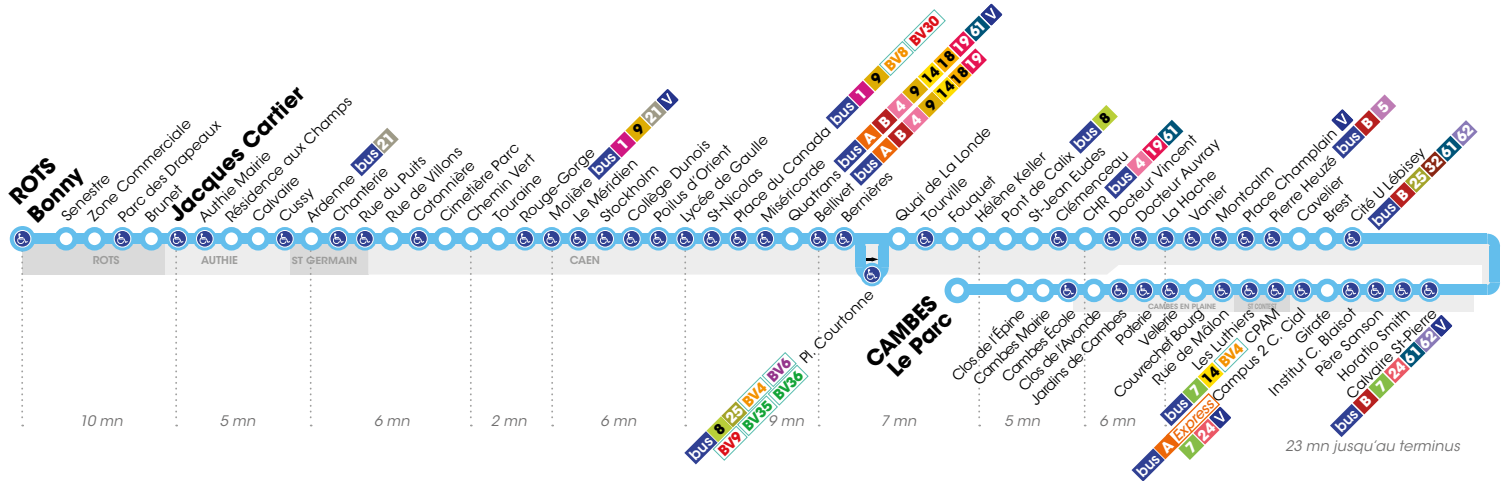

Horaires valables du 3 septembre 2018 au 30 juin 2019*

Arrêt accessible dans les deux sens aux personnes à mobilité réduite.

VACANCES SCOLAIRES / LUNDI À VENDREDI ▶ Direction CAMBES Le Parc

Bonny	-	-	-	8.00	-	9.20	-	10.42	-	12.09	-	13.29	-
Zone Commerciale	-	-	-	8.03	-	9.23	-	10.45	-	12.12	-	13.32	-
Jacques Cartier	5.45	6.51	7.33	8.10	8.44	9.29	10.11	10.51	11.30	12.18	12.58	13.38	14.17
Ardenne	5.49	6.55	7.38	8.15	8.49	9.34	10.16	10.56	11.35	12.23	13.03	13.43	14.22
Chemin Vert	5.54	7.00	7.44	8.21	8.55	9.40	10.22	11.02	11.41	12.29	13.09	13.49	14.28
Molière	5.56	7.02	7.46	8.23	8.57	9.42	10.24	11.04	11.43	12.31	13.11	13.51	14.30
Lycée de Gaulle	5.59	7.05	7.50	8.28	9.02	9.46	10.28	11.08	11.47	12.35	13.15	13.55	14.34
Bellivet	6.05	7.11	7.57	8.35	9.09	9.54	10.34	11.14	11.54	12.41	13.22	14.02	14.42
Hélène Keller	6.10	7.18	8.04	8.42	9.16	10.01	10.42	11.22	12.01	12.48	13.29	14.09	14.49
CHR	6.14	7.23	8.10	8.47	9.21	10.06	10.47	11.27	12.06	12.53	13.34	14.14	14.54
Pierre Heuzé	6.19	7.29	8.16	8.52	9.26	10.11	10.52	11.32	12.12	12.59	13.39	14.19	14.59
Calvaire St-Pierre	6.27	7.37	8.24	9.00	9.34	10.19	11.00	11.40	12.20	13.07	13.47	14.27	15.07
Campus 2 Centre Commercial	6.31	7.42	8.29	9.04	9.38	10.23	11.04	11.44	12.24	13.11	13.51	14.31	15.11
Le Parc	6.41	7.54	8.41	9.16	9.50	10.35	11.15	11.55	12.35	13.22	14.03	14.43	15.23

Bonny	14.48	-	16.08	-	17.27	-	18.51	-	-	21.03	-	-	-
Zone Commerciale	14.51	-	16.11	-	17.30	-	18.54	-	-	21.06	-	-	-
Jacques Cartier	14.57	15.37	16.17	16.55	17.37	18.18	19.00	19.40	20.29	21.12	-	-	-
Ardenne	15.02	15.42	16.22	17.00	17.42	18.23	19.04	19.44	20.33	21.16	-	-	-
Chemin Vert	15.08	15.48	16.28	17.06	17.48	18.28	19.09	19.49	20.38	21.21	-	-	-
Molière	15.10	15.50	16.30	17.08	17.50	18.30	19.11	19.51	20.39	21.22	-	-	-
Lycée de Gaulle	15.14	15.54	16.34	17.13	17.55	18.34	19.15	19.55	20.42	21.25	-	-	-
Bellivet	15.22	16.02	16.42	17.22	18.03	18.42	19.21	20.01	20.48	21.30	-	-	-
Hélène Keller	15.29	16.10	16.50	17.31	18.12	18.51	19.28	20.08	20.54	21.35	-	-	-
CHR	15.34	16.15	16.55	17.37	18.18	18.57	19.32	20.12	20.58	21.39	-	-	-
Pierre Heuzé	15.39	16.22	17.02	17.44	18.25	19.03	19.38	20.18	21.02	21.43	-	-	-
Calvaire St-Pierre	15.47	16.30	17.10	17.53	18.33	19.10	19.45	20.25	21.09	21.50	-	-	-
Campus 2 Centre Commercial	15.51	16.34	17.14	17.58	18.38	19.14	19.49	20.29	21.13	21.54	-	-	-
Le Parc	16.03	16.46	17.26	18.09	18.50	19.25	20.00	20.39	21.23	22.04	-	-	-

HORAIRES VACANCES SCOLAIRES

Les lignes de bus circulent avec des horaires spécifiques pendant les vacances scolaires :

- Toussaint : du 29/10 au 04/11 2018
- Noël : du 24/12 2018 au 06/01 2019
- Hiver : du 11/02 au 24/02 2019
- Printemps : du 08/04 au 21/04 2019

Aucun bus ne circule le 1er mai