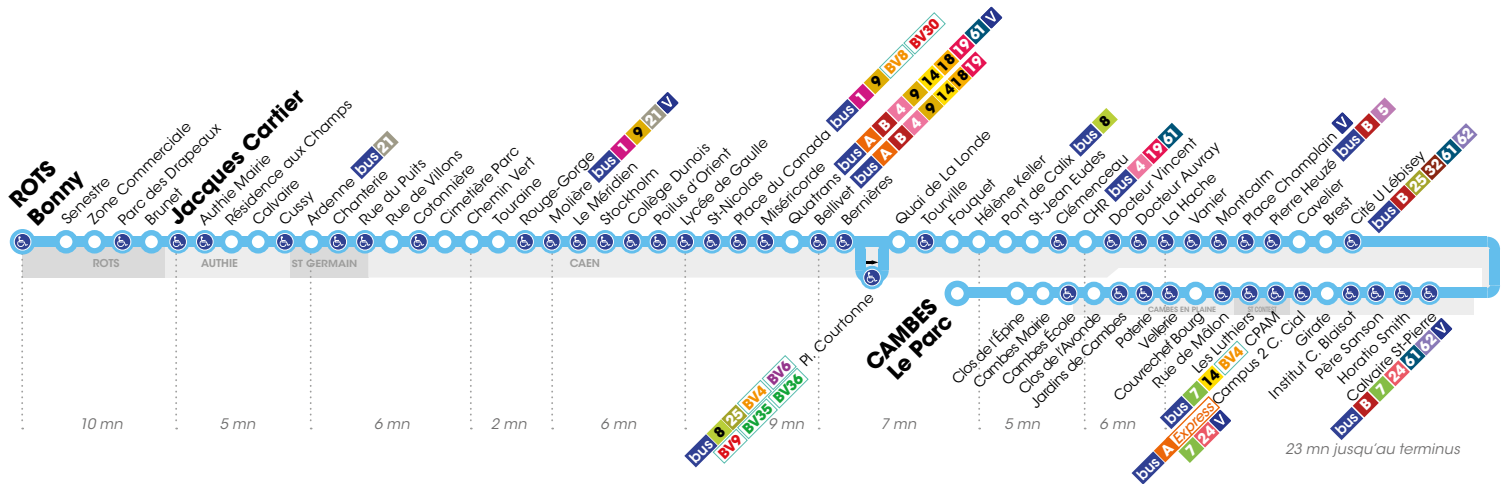

Bonny	14.48	-	16.08	-	17.27	-	18.51	-	-	21.03	-	-	-
Zone Commerciale	14.51	-	16.11	-	17.30	-	18.54	-	-	21.06	-	-	-
Jacques Cartier	14.57	15.37	16.17	16.55	17.37	18.18	19.00	19.40	20.29	21.12	-	-	-
Ardenne	15.02	15.42	16.22	17.00	17.42	18.23	19.04	19.44	20.33	21.16	-	-	-
Chemin Vert	15.08	15.48	16.28	17.06	17.48	18.28	19.09	19.49	20.38	21.21	-	-	-
Molière	15.10	15.50	16.30	17.08	17.50	18.30	19.11	19.51	20.39	21.22	-	-	-
Lycée de Gaulle	15.14	15.54	16.34	17.13	17.55	18.34	19.15	19.55	20.42	21.25	-	-	-
Bellivet	15.22	16.02	16.42	17.22	18.03	18.42	19.21	20.01	20.48	21.30	-	-	-
Hélène Keller	15.29	16.10	16.50	17.31	18.12	18.51	19.28	20.08	20.54	21.35	-	-	-
CHR	15.34	16.15	16.55	17.37	18.18	18.57	19.32	20.12	20.58	21.39	-	-	-
Pierre Heuzé	15.39	16.22	17.02	17.44	18.25	19.03	19.38	20.18	21.02	21.43	-	-	-
Calvaire St-Pierre	15.47	16.30	17.10	17.53	18.33	19.10	19.45	20.25	21.09	21.50	-	-	-
Campus 2 Centre Commercial	15.51	16.34	17.14	17.58	18.38	19.14	19.49	20.29	21.13	21.54	-	-	-
Le Parc	16.03	16.46	17.26	18.09	18.50	19.25	20.00	20.39	21.23	22.04	-	-	-

### HORAIRES VACANCES SCOLAIRES

Les lignes de bus circulent avec des horaires spécifiques pendant les vacances scolaires :

- Toussaint : du 29/10 au 04/11 2018
- Noël : du 24/12 2018 au 06/01 2019
- Hiver : du 11/02 au 24/02 2019
- Printemps : du 08/04 au 21/04 2019

Aucun bus ne circule le 1<sup>er</sup> mai

Horaires valables du 3 septembre 2018 au 30 juin 2019\*

Arrêt accessible dans les deux sens aux personnes à mobilité réduite.