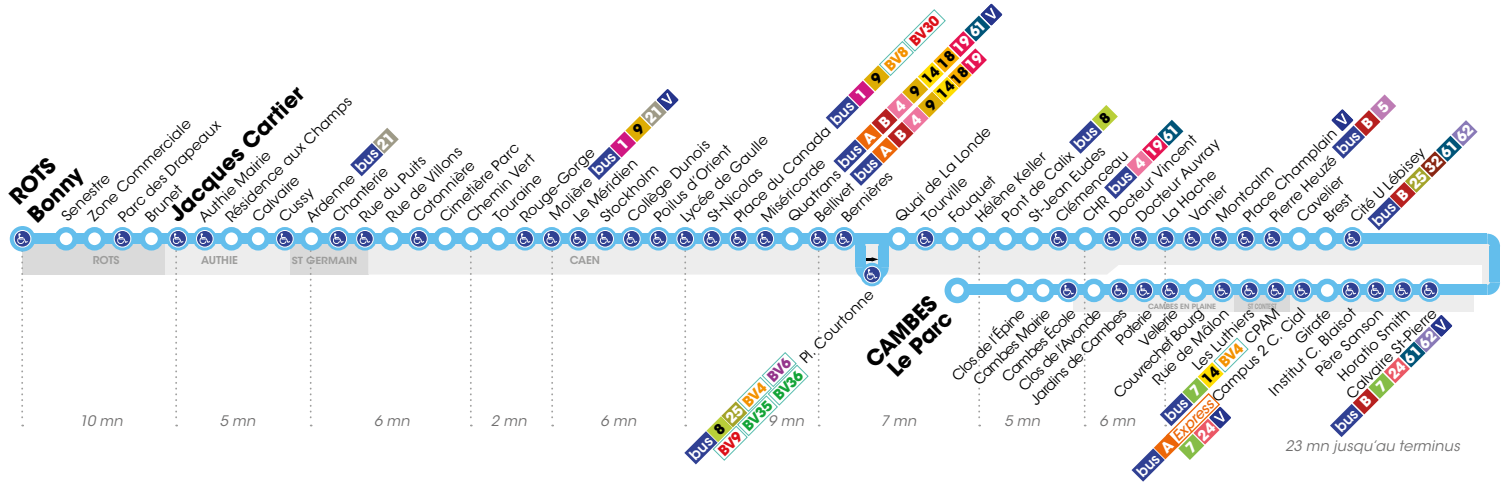

Horaires valables du 3 septembre 2018 au 30 juin 2019*

Arrêt accessible dans les deux sens aux personnes à mobilité réduite.

DIMANCHES ET FÊTES

► Direction **CAMBES Le Parc**

Bonny	-	-	-	-	-	-	-	-	-	-
Zone Commerciale	-	-	-	-	-	-	-	-	-	-
Jacques Cartier	9.00	10.15	11.40	12.55	14.15	15.30	16.45	18.00	19.15	20.30
Ardenne	9.05	10.20	11.45	13.00	14.20	15.35	16.50	18.05	19.20	20.35
Chemin Vert	9.12	10.27	11.52	13.06	14.26	15.41	16.56	18.11	19.26	20.40
Molière	9.14	10.29	11.54	13.08	14.28	15.43	16.58	18.13	19.28	20.42
Lycée de Gaulle	9.17	10.32	11.57	13.12	14.32	15.46	17.01	18.17	19.32	20.45
Bellivet	9.23	10.38	12.03	13.19	14.39	15.53	17.08	18.23	19.38	20.51
Hélène Keller	9.34	10.52	12.17	13.30	14.50	16.04	17.19	18.34	19.49	21.00
CHR	9.38	10.56	12.21	13.34	14.54	16.09	17.24	18.39	19.54	21.04
Pierre Heuzé	9.43	11.00	12.25	13.39	14.59	16.13	17.28	18.44	19.59	21.09
Calvaire St-Pierre	9.51	11.07	12.32	13.46	15.06	16.19	17.34	18.50	20.05	21.15
Campus 2 Centre Commercial	9.55	11.10	12.35	13.50	15.10	16.23	17.38	18.53	20.08	21.18
Le Parc	10.04	11.19	12.44	14.00	15.20	16.33	17.48	19.02	20.17	21.28

DIMANCHES ET FÊTES

► Direction **ROTS Bonny**

Le Parc	9.00	10.20	11.35	12.55	14.10	15.30	16.45	18.05	19.20	20.30
Campus 2 Centre Commercial	9.11	10.32	11.47	13.07	14.22	15.41	16.56	18.16	19.31	20.41
Calvaire St-Pierre	9.15	10.36	11.51	13.11	14.26	15.45	17.00	18.20	19.35	20.45
Pierre Heuzé	9.22	10.42	11.57	13.17	14.32	15.51	17.06	18.26	19.41	20.51
CHR	9.29	10.48	12.03	13.22	14.37	15.57	17.12	18.31	19.46	20.55
Hélène Keller	9.34	10.52	12.07	13.26	14.41	16.01	17.16	18.35	19.50	20.59
Bellivet	9.44	11.04	12.19	13.40	14.55	16.12	17.27	18.45	20.00	21.09
Lycée de Gaulle	9.50	11.12	12.27	13.48	15.03	16.19	17.34	18.52	20.07	21.15
Molière	9.54	11.17	12.32	13.53	15.08	16.23	17.38	18.57	20.12	21.19
Chemin Vert	9.55	11.18	12.33	13.54	15.09	16.24	17.39	18.58	20.13	21.20
Ardenne	10.01	11.23	12.38	13.59	15.14	16.30	17.45	19.02	20.17	21.24
Jacques Cartier	10.05	11.27	12.42	14.03	15.18	16.34	17.49	19.05	20.20	21.27
Zone Commerciale	-	-	-	-	-	-	-	-	-	-
Bonny	-	-	-	-	-	-	-	-	-	-