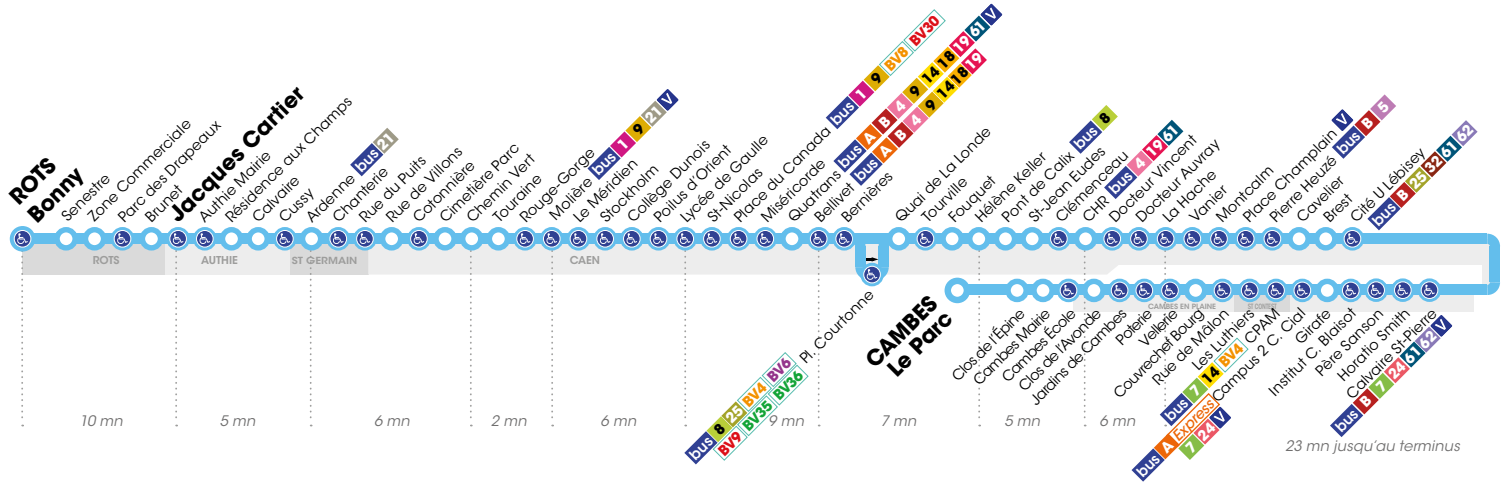

Horaires valables du 3 septembre 2018 au 30 juin 2019*

Arrêt accessible dans les deux sens aux personnes à mobilité réduite.

SAMEDI

► Direction **CAMBES Le Parc**

Bonny	-	-	7.41	-	8.51	-	10.18	-	11.32	-	12.57	-	14.17	-	15.39	-	16.59	-
Zone Commerciale	-	-	7.44	-	8.54	-	10.21	-	11.35	-	13.00	-	14.20	-	15.42	-	17.02	-
Jacques Cartier	6.30	7.10	7.50	8.23	9.00	9.44	10.27	11.02	11.42	12.23	13.07	13.45	14.27	15.08	15.49	16.25	17.09	17.51
Ardenne	6.35	7.15	7.55	8.28	9.05	9.49	10.32	11.07	11.47	12.28	13.12	13.50	14.32	15.13	15.54	16.30	17.14	17.56
Chemin Vert	6.40	7.20	8.00	8.34	9.11	9.55	10.38	11.12	11.52	12.33	13.18	13.56	14.37	15.18	16.00	16.36	17.20	18.01
Molière	6.42	7.22	8.02	8.36	9.13	9.57	10.40	11.14	11.54	12.35	13.20	13.58	14.39	15.20	16.02	16.38	17.22	18.03
Lycée de Gaulle	6.45	7.25	8.05	8.40	9.17	10.01	10.44	11.18	11.58	12.39	13.23	14.02	14.43	15.24	16.06	16.42	17.26	18.07
Bellivet	6.51	7.31	8.11	8.46	9.23	10.07	10.50	11.25	12.05	12.46	13.30	14.10	14.51	15.31	16.13	16.49	17.33	18.14
Hélène Keller	6.56	7.36	8.16	8.52	9.29	10.14	10.57	11.32	12.12	12.51	13.37	14.17	14.58	15.38	16.21	16.58	17.42	18.23
CHR	7.00	7.40	8.20	8.56	9.33	10.18	11.01	11.36	12.16	12.55	13.41	14.21	15.02	15.43	16.26	17.03	17.47	18.28
Pierre Heuzé	7.05	7.45	8.25	9.02	9.39	10.24	11.07	11.42	12.22	13.01	13.47	14.26	15.07	15.48	16.31	17.08	17.52	18.33
Calvaire St-Pierre	7.11	7.51	8.31	9.09	9.46	10.31	11.14	11.50	12.30	13.08	13.53	14.32	15.13	15.54	16.38	17.16	18.00	18.40
Campus 2 Centre Commercial	7.15	7.55	8.35	9.13	9.50	10.35	11.18	11.54	12.34	13.12	13.57	14.36	15.17	15.58	16.42	17.20	18.04	18.44
Le Parc	7.24	8.04	8.44	9.24	10.01	10.45	11.28	12.05	12.45	13.23	14.07	14.46	15.27	16.08	16.53	17.31	18.15	18.54

Bonny	18.26	-	19.46	-	21.04
Zone Commerciale	18.29	-	19.49	-	21.07
Jacques Cartier	18.36	19.10	19.55	20.30	21.13
Ardenne	18.41	19.15	19.59	20.34	21.17
Chemin Vert	18.46	19.20	20.04	20.39	21.22
Molière	18.48	19.22	20.06	20.40	21.23
Lycée de Gaulle	18.52	19.26	20.10	20.43	21.26
Bellivet	18.59	19.32	20.16	20.49	21.31
Hélène Keller	19.06	19.39	20.23	20.54	21.35
CHR	19.10	19.43	20.27	20.58	21.39
Pierre Heuzé	19.16	19.49	20.33	21.03	21.44
Calvaire St-Pierre	19.23	19.56	20.40	21.09	21.50
Campus 2 Centre Commercial	19.27	20.00	20.44	21.13	21.54
Le Parc	19.37	20.10	20.54	21.22	22.03

*Sous réserve de modification. Horaires théoriques sous réserve des conditions de circulation.