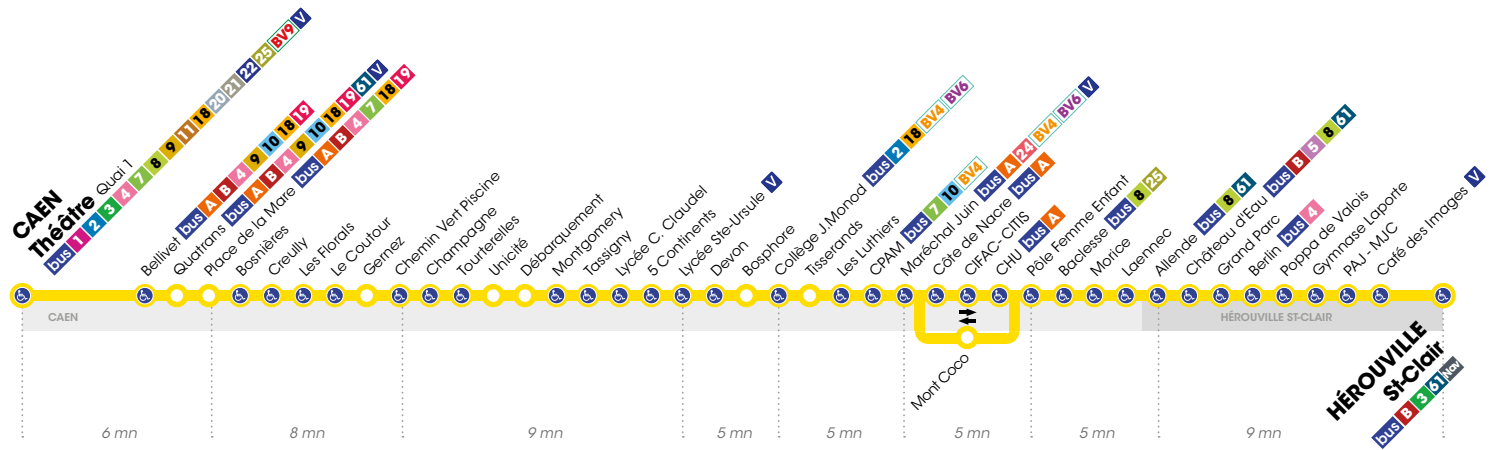

Horaires valables du 3 septembre 2018 au 30 juin 2019*

Arrêt accessible dans les deux sens aux personnes à mobilité réduite.

SAMEDI

▶ Direction HÉROUVILLE St-Clair

Théâtre Quai 1	6.00	6.30	7.00	7.30	8.03	8.35	9.07	9.41	10.14	10.50	11.30	12.10	12.45	13.20	13.57	14.23	14.49	15.19
Bellivet	6.01	6.31	7.01	7.31	8.05	8.37	9.09	9.43	10.16	10.52	11.32	12.12	12.47	13.22	13.59	14.25	14.51	15.21
Place de la Mare	6.04	6.34	7.04	7.34	8.07	8.39	9.11	9.45	10.18	10.54	11.35	12.15	12.50	13.24	14.01	14.28	14.54	15.25
Chemin Vert Piscine	6.09	6.39	7.09	7.39	8.13	8.45	9.17	9.51	10.25	11.01	11.42	12.22	12.57	13.31	14.08	14.35	15.01	15.32
Lycée Ste-Ursule	6.15	6.45	7.16	7.46	8.21	8.53	9.25	9.59	10.33	11.09	11.50	12.31	13.06	13.39	14.16	14.43	15.09	15.40
Collège J. Monod	6.18	6.48	7.19	7.49	8.23	8.55	9.28	10.02	10.36	11.12	11.53	12.34	13.09	13.42	14.19	14.46	15.12	15.43
Maréchal Juin	6.20	6.50	7.21	7.51	8.26	8.58	9.31	10.05	10.40	11.16	11.57	12.37	13.12	13.46	14.23	14.50	15.16	15.47
Pôle Femme Enfant	6.23	6.53	7.24	7.54	8.29	9.01	9.34	10.08	10.43	11.19	12.00	12.41	13.16	13.50	14.27	14.54	15.20	15.51
Allende	6.26	6.56	7.28	7.58	8.33	9.05	9.38	10.12	10.47	11.23	12.04	12.45	13.20	13.54	14.31	14.58	15.24	15.55
St-Clair	6.35	7.05	7.37	8.07	8.42	9.14	9.47	10.21	10.56	11.32	12.13	12.55	13.30	14.04	14.41	15.08	15.34	16.05

Théâtre Quai 1	15.49	16.19	16.48	17.19	17.49	18.19	18.46	19.15	19.40	20.30								
Bellivet	15.52	16.22	16.51	17.21	17.51	18.21	18.48	19.17	19.42	20.31								
Place de la Mare	15.56	16.26	16.55	17.25	17.55	18.25	18.52	19.21	19.45	20.34								
Chemin Vert Piscine	16.03	16.33	17.02	17.33	18.03	18.32	18.59	19.27	19.51	20.39								
Lycée Ste-Ursule	16.11	16.41	17.10	17.41	18.11	18.40	19.07	19.35	19.59	20.47								
Collège J. Monod	16.14	16.44	17.13	17.44	18.15	18.43	19.10	19.37	20.01	20.49								
Maréchal Juin	16.18	16.48	17.17	17.48	18.19	18.47	19.14	19.40	20.04	20.52								
Pôle Femme Enfant	16.23	16.53	17.22	17.53	18.23	18.51	19.18	19.44	20.08	20.55								
Allende	16.27	16.57	17.26	17.57	18.27	18.55	19.22	19.48	20.12	20.59								
St-Clair	16.37	17.07	17.36	18.07	18.36	19.04	19.31	19.57	20.21	21.08								

SAMEDI

▶ Direction CAEN Théâtre

St-Clair	6.00	6.42	7.13	7.45	8.17	8.49	9.21	9.53	10.31	11.10	11.48	12.24	13.03	13.41	14.18	14.46	15.16	15.44
Allende	6.08	6.50	7.21	7.53	8.25	8.57	9.29	10.01	10.40	11.19	11.57	12.33	13.12	13.50	14.27	14.55	15.25	15.53
Pôle Femme Enfant	6.13	6.55	7.26	7.58	8.30	9.02	9.34	10.06	10.45	11.24	12.02	12.38	13.17	13.55	14.32	15.00	15.30	15.58
Maréchal Juin	6.17	6.59	7.31	8.03	8.35	9.07	9.39	10.11	10.50	11.28	12.06	12.43	13.22	14.00	14.36	15.05	15.35	16.03
Collège J. Monod	6.20	7.02	7.34	8.06	8.38	9.10	9.42	10.14	10.54	11.32	12.10	12.46	13.25	14.03	14.40	15.08	15.38	16.06
Lycée Ste-Ursule	6.22	7.04	7.37	8.09	8.41	9.13	9.45	10.17	10.57	11.35	12.13	12.49	13.28	14.06	14.43	15.11	15.41	16.09
Chemin Vert Piscine	6.29	7.11	7.44	8.16	8.48	9.20	9.53	10.25	11.06	11.43	12.21	12.57	13.36	14.15	14.52	15.20	15.50	16.18
Place de la Mare	6.35	7.17	7.51	8.23	8.55	9.27	10.01	10.33	11.14	11.51	12.29	13.04	13.44	14.24	15.00	15.28	15.57	16.26
Théâtre	6.39	7.21	7.55	8.27	8.59	9.32	10.05	10.37	11.19	11.57	12.35	13.09	13.49	14.29	15.05	15.33	16.03	16.32