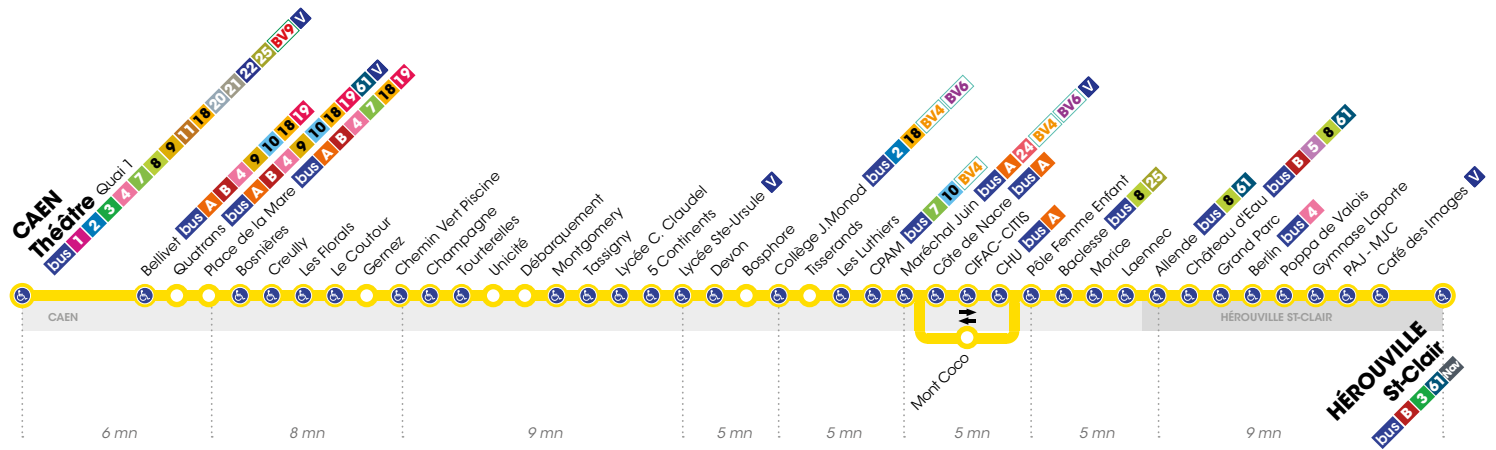

Horaires valables du 3 septembre 2018 au 30 juin 2019*

Arrêt accessible dans les deux sens aux personnes à mobilité réduite.

LUNDI À VENDREDI ▶ Direction **HÉROUVILLE St-Clair**

Retrouvez les horaires en période de vacances scolaires p.4

Théâtre Quai 1	5.50	6.18	6.42	6.59	7.14	7.30	7.46	8.06	8.27	8.48	9.08	9.28	9.48	10.08	10.28	10.48	11.08	11.28	11.47
Bellivet	5.51	6.19	6.43	7.01	7.16	7.32	7.48	8.08	8.29	8.50	9.10	9.30	9.50	10.10	10.30	10.50	11.10	11.30	11.49
Place de la Mare	5.54	6.22	6.46	7.03	7.18	7.36	7.52	8.12	8.33	8.54	9.14	9.33	9.53	10.13	10.33	10.54	11.14	11.34	11.53
Chemin Vert Piscine	5.59	6.27	6.51	7.10	7.25	7.43	7.59	8.21	8.42	9.01	9.21	9.39	9.59	10.19	10.39	11.00	11.20	11.40	11.59
Lycée Ste-Ursule	6.07	6.35	6.59	7.22	7.37	7.56	8.12	8.34	8.54	9.11	9.31	9.49	10.09	10.28	10.48	11.09	11.29	11.49	12.08
Collège J. Monod	6.09	6.38	7.02	7.26	7.41	8.00	8.17	8.39	8.58	9.15	9.34	9.52	10.12	10.31	10.51	11.12	11.32	11.52	12.11
Maréchal Juin	6.12	6.41	7.05	7.31	7.46	8.05	8.22	8.44	9.02	9.19	9.38	9.56	10.16	10.35	10.55	11.16	11.36	11.56	12.15
Pôle Femme Enfant	6.16	6.45	7.09	7.36	7.51	8.10	8.27	8.48	9.06	9.23	9.42	10.00	10.20	10.39	10.59	11.20	11.40	12.01	12.20
Allende	6.19	6.49	7.13	7.41	7.56	8.15	8.32	8.53	9.11	9.28	9.47	10.04	10.24	10.43	11.03	11.24	11.44	12.05	12.25
St-Clair	6.27	6.57	7.21	7.49	8.04	8.24	8.41	9.02	9.20	9.37	9.56	10.13	10.33	10.52	11.12	11.34	11.54	12.15	12.35

Théâtre Quai 1	18.29	18.50	19.15	19.45	20.10	20.41
Bellivet	18.32	18.52	19.17	19.47	20.12	20.43
Place de la Mare	18.36	18.56	19.21	19.50	20.14	20.45
Chemin Vert Piscine	18.44	19.03	19.28	19.56	20.20	20.51
Lycée Ste-Ursule	18.53	19.12	19.37	20.04	20.28	20.59
Collège J. Monod	18.56	19.15	19.40	20.07	20.31	21.02
Maréchal Juin	18.59	19.18	19.43	20.10	20.34	21.05
Pôle Femme Enfant	19.04	19.22	19.47	20.14	20.38	21.09
Allende	19.08	19.26	19.51	20.18	20.41	21.12
St-Clair	19.16	19.34	19.59	20.26	20.49	21.20