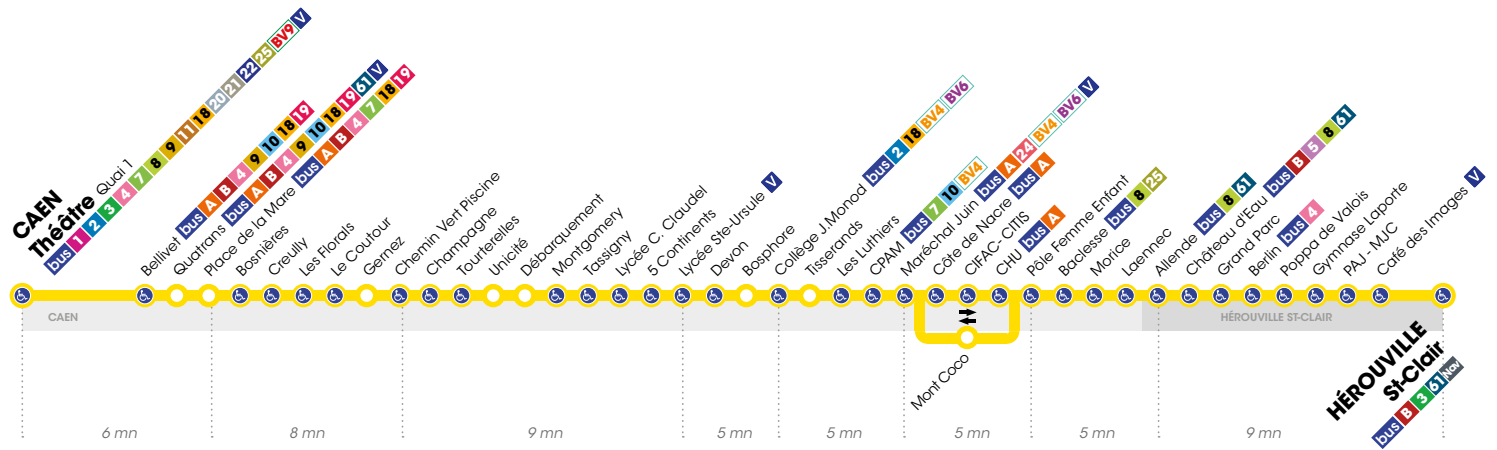

Horaires valables du 3 septembre 2018 au 30 juin 2019*

Arrêt accessible dans les deux sens aux personnes à mobilité réduite.

LUNDI À VENDREDI ▶ Direction CAEN Théâtre

Retrouvez les horaires en période de vacances scolaires p.4

St-Clair	5.50	6.10	6.31	6.46	7.05	7.20	7.35	7.58	8.22	8.48	9.09	9.29	9.49	10.09	10.29	10.49	11.09	11.29	11.49
Allende	6.00	6.20	6.41	6.56	7.15	7.31	7.46	8.09	8.33	8.59	9.19	9.39	9.59	10.19	10.39	10.59	11.19	11.39	11.59
Pôle Femme Enfant	6.04	6.24	6.45	7.01	7.20	7.36	7.51	8.15	8.39	9.04	9.24	9.44	10.04	10.24	10.44	11.04	11.24	11.44	12.04
Maréchal Juin	6.08	6.28	6.49	7.05	7.25	7.42	7.57	8.21	8.45	9.09	9.29	9.49	10.09	10.29	10.49	11.09	11.28	11.48	12.08
Collège J. Monod	6.11	6.31	6.52	7.08	7.28	7.46	8.01	8.25	8.49	9.13	9.33	9.53	10.13	10.33	10.53	11.13	11.32	11.52	12.12
Lycée Ste-Ursule	6.14	6.34	6.55	7.11	7.31	7.50	8.05	8.29	8.53	9.16	9.36	9.56	10.16	10.36	10.56	11.16	11.35	11.55	12.15
Chemin Vert Piscine	6.21	6.41	7.03	7.21	7.41	7.59	8.14	8.38	9.02	9.24	9.44	10.04	10.24	10.44	11.04	11.24	11.43	12.03	12.23
Place de la Mare	6.27	6.47	7.10	7.29	7.49	8.10	8.25	8.49	9.12	9.33	9.51	10.11	10.31	10.51	11.11	11.32	11.51	12.11	12.31
Théâtre	6.31	6.51	7.16	7.35	7.56	8.17	8.32	8.56	9.19	9.39	9.57	10.17	10.37	10.57	11.17	11.38	11.57	12.17	12.37

St-Clair	12.09	12.29	12.46	13.06	13.28	13.49	14.09	14.27	14.47	15.07	15.26	15.44	16.04	16.22	16.40	17.00	17.20	17.40	18.06
Allende	12.19	12.39	12.56	13.16	13.38	13.59	14.19	14.37	14.57	15.17	15.36	15.54	16.14	16.32	16.50	17.10	17.30	17.50	18.16
Pôle Femme Enfant	12.24	12.44	13.01	13.21	13.43	14.04	14.24	14.42	15.02	15.22	15.41	16.00	16.20	16.38	16.56	17.16	17.36	17.56	18.20
Maréchal Juin	12.29	12.49	13.07	13.27	13.48	14.09	14.28	14.46	15.06	15.27	15.46	16.05	16.25	16.43	17.01	17.21	17.42	18.02	18.25
Collège J. Monod	12.33	12.53	13.11	13.31	13.52	14.13	14.32	14.50	15.10	15.31	15.50	16.09	16.29	16.48	17.06	17.26	17.47	18.07	18.29
Lycée Ste-Ursule	12.36	12.56	13.14	13.34	13.55	14.16	14.35	14.53	15.13	15.34	15.53	16.13	16.33	16.52	17.10	17.30	17.51	18.11	18.33
Chemin Vert Piscine	12.44	13.04	13.23	13.43	14.04	14.25	14.44	15.02	15.23	15.44	16.03	16.23	16.43	17.02	17.20	17.40	18.01	18.20	18.42
Place de la Mare	12.52	13.12	13.32	13.52	14.12	14.32	14.51	15.09	15.30	15.51	16.10	16.30	16.50	17.11	17.30	17.50	18.11	18.30	18.50
Théâtre	12.58	13.18	13.38	13.58	14.18	14.38	14.57	15.16	15.37	15.58	16.17	16.37	16.57	17.18	17.37	17.57	18.18	18.37	18.57

St-Clair	18.29	18.51	19.12	19.46	20.35	21.30
Allende	18.39	19.01	19.22	19.56	20.44	21.39
Pôle Femme Enfant	18.43	19.05	19.26	20.00	20.48	21.43
Maréchal Juin	18.48	19.10	19.31	20.04	20.52	21.47
Collège J. Monod	18.52	19.13	19.34	20.07	20.55	21.50
Lycée Ste-Ursule	18.55	19.16	19.37	20.10	20.58	21.53
Chemin Vert Piscine	19.03	19.24	19.45	20.18	21.06	22.01
Place de la Mare	19.11	19.31	19.52	20.25	21.12	22.07
Théâtre	19.17	19.37	19.58	20.30	21.16	22.11