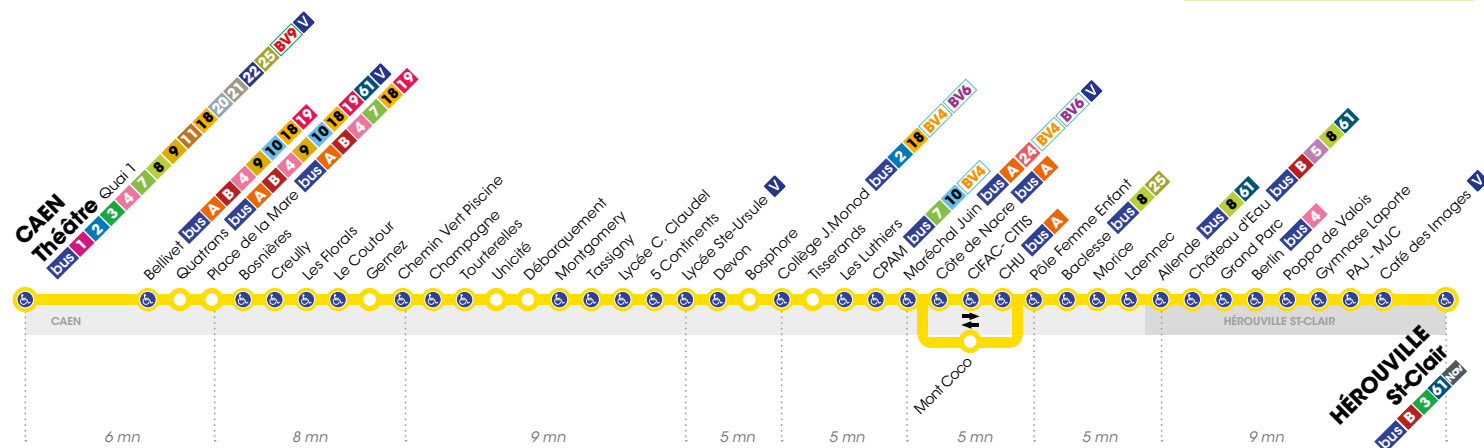

Horaires valables du 3 septembre 2018 au 30 juin 2019*

Arrêt accessible dans les deux sens aux personnes à mobilité réduite.

VACANCES SCOLAIRES / LUNDI À VENDREDI ▶ Direction HÉROUVILLE St-Clair

Théâtre Quai 1	5.50	6.15	6.43	7.08	7.34	8.00	8.23	8.41	9.08	9.37	10.02	10.32	10.58	11.26
Bellivet	5.51	6.16	6.44	7.10	7.36	8.02	8.25	8.43	9.10	9.39	10.04	10.34	11.00	11.28
Place de la Mare	5.54	6.19	6.47	7.12	7.39	8.05	8.28	8.46	9.13	9.42	10.07	10.37	11.04	11.32
Chemin Vert Piscine	5.59	6.24	6.52	7.19	7.46	8.13	8.36	8.54	9.20	9.48	10.13	10.43	11.10	11.38
Lycée Ste-Ursule	6.07	6.32	7.00	7.30	7.57	8.24	8.47	9.05	9.30	9.58	10.22	10.52	11.19	11.47
Collège J. Monod	6.09	6.35	7.03	7.34	8.01	8.28	8.51	9.09	9.33	10.01	10.25	10.55	11.22	11.50
Maréchal Juin	6.12	6.38	7.06	7.38	8.05	8.32	8.55	9.13	9.37	10.05	10.29	10.59	11.26	11.54
Pôle Femme Enfant	6.16	6.42	7.10	7.43	8.10	8.37	8.59	9.17	9.41	10.09	10.33	11.03	11.30	11.58
Allende	6.19	6.46	7.14	7.48	8.15	8.42	9.04	9.22	9.46	10.13	10.37	11.07	11.34	12.03
St-Clair	6.27	6.54	7.22	7.56	8.24	8.51	9.13	9.31	9.55	10.22	10.46	11.16	11.44	12.13

HORAIRES VACANCES SCOLAIRES

Les lignes de bus circulent avec des horaires spécifiques pendant les vacances scolaires :

Toussaint : du 29/10 au 04/11 2018
Noël : du 24/12 2018 au 06/01 2019
Hiver : du 11/02 au 24/02 2019
Printemps : du 08/04 au 21/04 2019
Aucun bus ne circule le 1er mai

Théâtre Quai 1	11.51	12.19	12.50	13.18	13.46	14.13	14.45	15.10	15.38	16.01	16.24	16.51	17.16	17.43	18.08	18.31	18.55	19.17	19.40	20.15	20.45
Bellivet	11.53	12.21	12.52	13.20	13.48	14.15	14.47	15.12	15.40	16.03	16.26	16.53	17.18	17.45	18.10	18.33	18.57	19.19	19.42	20.17	20.47
Place de la Mare	11.57	12.25	12.56	13.24	13.52	14.19	14.51	15.16	15.44	16.07	16.30	16.57	17.22	17.49	18.14	18.37	19.01	19.23	19.45	20.19	20.49
Chemin Vert Piscine	12.03	12.32	13.02	13.30	13.59	14.26	14.58	15.23	15.51	16.16	16.39	17.06	17.31	17.57	18.21	18.44	19.08	19.30	19.51	20.25	20.55
Lycée Ste-Ursule	12.12	12.41	13.11	13.39	14.08	14.34	15.07	15.32	16.00	16.25	16.48	17.15	17.40	18.06	18.30	18.53	19.17	19.39	19.59	20.33	21.03
Collège J. Monod	12.16	12.45	13.15	13.43	14.12	14.37	15.11	15.36	16.04	16.30	16.53	17.20	17.45	18.11	18.33	18.56	19.20	19.42	20.02	20.36	21.06
Maréchal Juin	12.20	12.49	13.19	13.47	14.16	14.41	15.15	15.40	16.08	16.34	16.57	17.24	17.49	18.15	18.36	18.59	19.23	19.45	20.05	20.39	21.09
Pôle Femme Enfant	12.25	12.54	13.24	13.52	14.21	14.46	15.20	15.45	16.13	16.40	17.03	17.30	17.54	18.20	18.41	19.04	19.27	19.49	20.09	20.43	21.13
Allende	12.30	12.59	13.29	13.57	14.25	14.50	15.24	15.49	16.18	16.45	17.08	17.35	17.59	18.24	18.45	19.08	19.31	19.53	20.13	20.46	21.16
St-Clair	12.40	13.09	13.39	14.07	14.34	15.00	15.35	16.00	16.29	16.56	17.19	17.46	18.10	18.33	18.53	19.16	19.39	20.01	20.21	20.54	21.24

VACANCES SCOLAIRES / LUNDI À VENDREDI ▶ Direction CAEN Théâtre