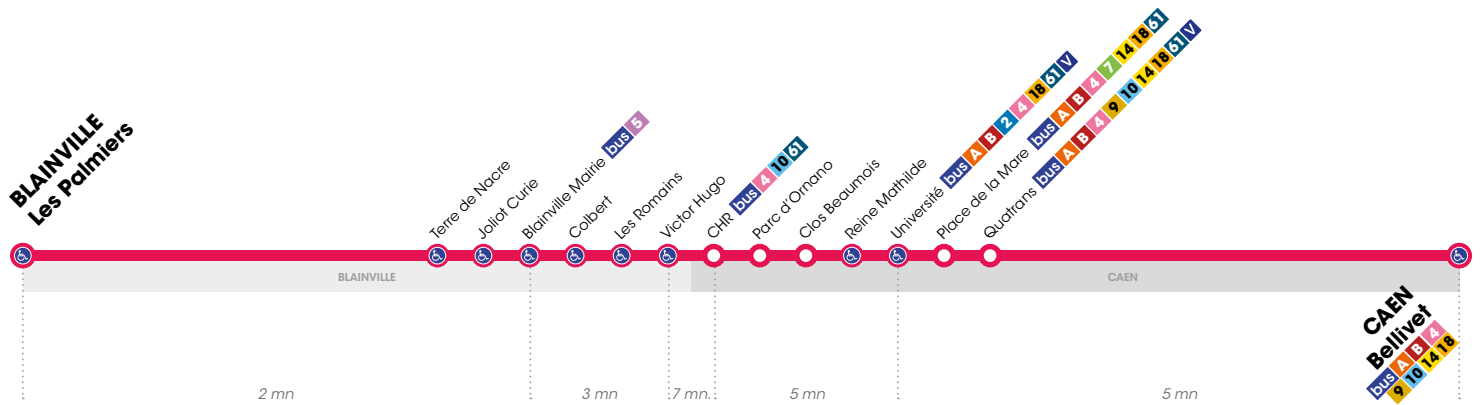

Horaires valables du 3 septembre 2018 au 30 juin 2019*

Arrêt accessible dans les deux sens aux personnes à mobilité réduite.

**LUNDI À VENDREDI** ▶ Direction **CAEN** Bellivet

Les Palmiers	7.25	7.50	8.20
Blainville Mairie	7.28	7.53	8.23
Victor Hugo	7.31	7.55	8.26
CHR	7.38	8.02	8.32
Université	7.43	8.08	8.38
Bellivet	7.49	8.14	8.44

Ne circule pas pendant les vacances scolaires.

HORAIRES VACANCES SCOLAIRES

Les lignes de bus circulent avec des horaires spécifiques pendant les vacances scolaires :

Toussaint : du 29/10 au 04/11 2018

Noël : du 24/12 2018 au 06/01 2019

Hiver : du 11/02 au 24/02 2019

Printemps : du 08/04 au 21/04 2019

Aucun bus ne circule le 1^{er} mai**LUNDI À VENDREDI** ▶ Direction **BLAINVILLE-SUR-ORNE** Les Palmiers

Bellivet	17.45
Université	17.54
CHR	18.00
Victor Hugo	18.07
Blainville Mairie	18.09
Les Palmiers	18.13