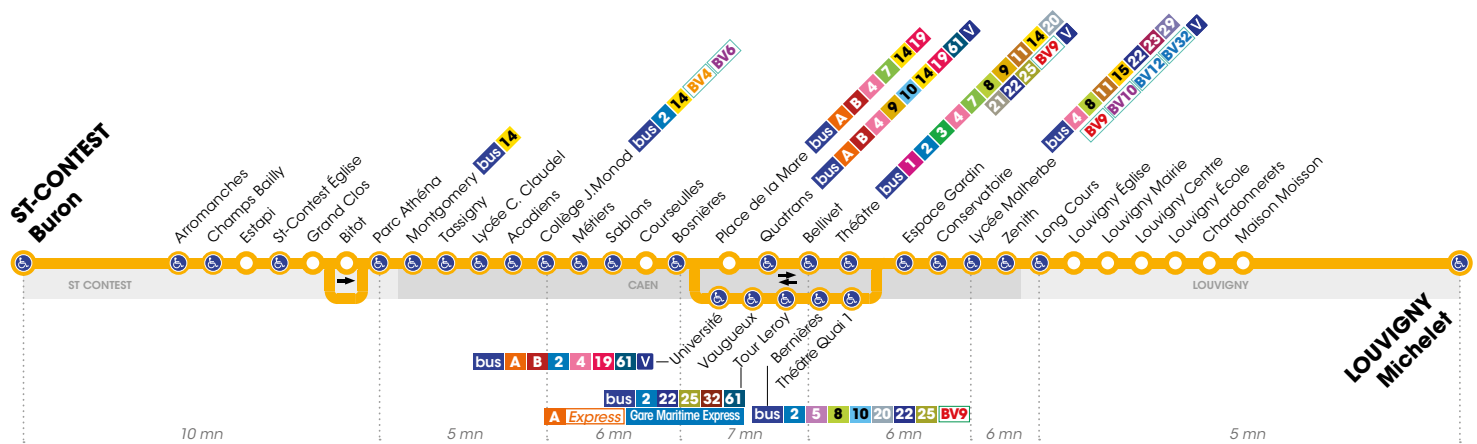

Horaires valables du 3 septembre 2018 au 30 juin 2019*

Arrêt accessible dans les deux sens aux personnes à mobilité réduite.

VACANCES SCOLAIRES / LUNDI À VENDREDI

► Direction LOUVIGNY Michelet

Buron	6.00	6.40	7.12	7.45	8.19	8.55	9.31	10.06	10.41	11.16	11.51	12.27
Parc Athéna	6.07	6.47	7.19	7.52	8.27	9.03	9.38	10.13	10.48	11.23	11.58	12.34
Collège J. Monod	6.10	6.50	7.23	7.56	8.31	9.07	9.42	10.17	10.52	11.27	12.02	12.38
Sablons	6.13	6.53	7.26	7.59	8.34	9.10	9.45	10.20	10.55	11.30	12.05	12.41
Bosnières	6.14	6.54	7.27	8.00	8.35	9.11	9.46	10.21	10.56	11.31	12.06	12.42
Théâtre	6.20	7.00	7.35	8.10	8.45	9.20	9.55	10.30	11.05	11.40	12.15	12.50
Lycée Malherbe	6.23	7.04	7.40	8.15	8.50	9.25	10.00	10.35	11.10	11.45	12.20	12.55
Zénith	6.24	7.05	7.41	8.16	8.51	9.26	10.01	10.36	11.11	11.46	12.21	12.56
Long Cours	6.28	7.09	7.45	8.21	8.56	9.31	10.05	10.41	11.16	11.51	12.26	13.01
Michelet	6.33	7.14	7.50	8.27	9.01	9.36	10.10	10.46	11.21	11.56	12.31	13.06

HORAIRES VACANCES SCOLAIRES

Les lignes de bus circulent avec des horaires spécifiques pendant les vacances scolaires :

- Toussaint : du 29/10 au 04/11 2018
- Noël : du 24/12 2018 au 06/01 2019
- Hiver : du 11/02 au 24/02 2019
- Printemps : du 08/04 au 21/04 2019
- Aucun bus ne circule le 1er mai

Buron	13.02	13.37	14.11	14.45	15.20	15.55	16.29	17.04	17.38	18.15	18.52	19.23	19.54	20.26	21.02
Parc Athéna	13.09	13.44	14.18	14.52	15.27	16.02	16.36	17.11	17.45	18.22	18.59	19.30	20.01	20.32	21.08
Collège J. Monod	13.13	13.48	14.22	14.56	15.31	16.06	16.40	17.15	17.49	18.26	19.02	19.33	20.04	20.35	21.11
Sablons	13.16	13.51	14.25	14.59	15.34	16.09	16.43	17.18	17.52	18.29	19.05	19.36	20.07	20.38	21.14
Bosnières	13.17	13.52	14.26	15.00	15.35	16.10	16.44	17.19	17.54	18.31	19.06	19.37	20.08	20.39	21.15
Théâtre	13.25	14.00	14.35	15.10	15.45	16.20	16.55	17.30	18.05	18.40	19.15	19.45	20.15	20.45	21.20
Lycée Malherbe	13.30	14.05	14.40	15.15	15.51	16.26	17.01	17.36	18.11	18.46	19.20	19.49	20.19	20.49	21.24
Zénith	13.31	14.06	14.41	15.16	15.52	16.27	17.02	17.37	18.12	18.47	19.21	19.50	20.20	20.50	21.25
Long Cours	13.35	14.10	14.45	15.21	15.57	16.32	17.07	17.42	18.17	18.51	19.25	19.54	20.24	20.53	21.28
Michelet	13.41	14.16	14.51	15.26	16.02	16.37	17.12	17.48	18.23	18.57	19.30	19.59	20.29	20.58	21.33

VACANCES SCOLAIRES / LUNDI À VENDREDI

► Direction ST-CONTEST Buron