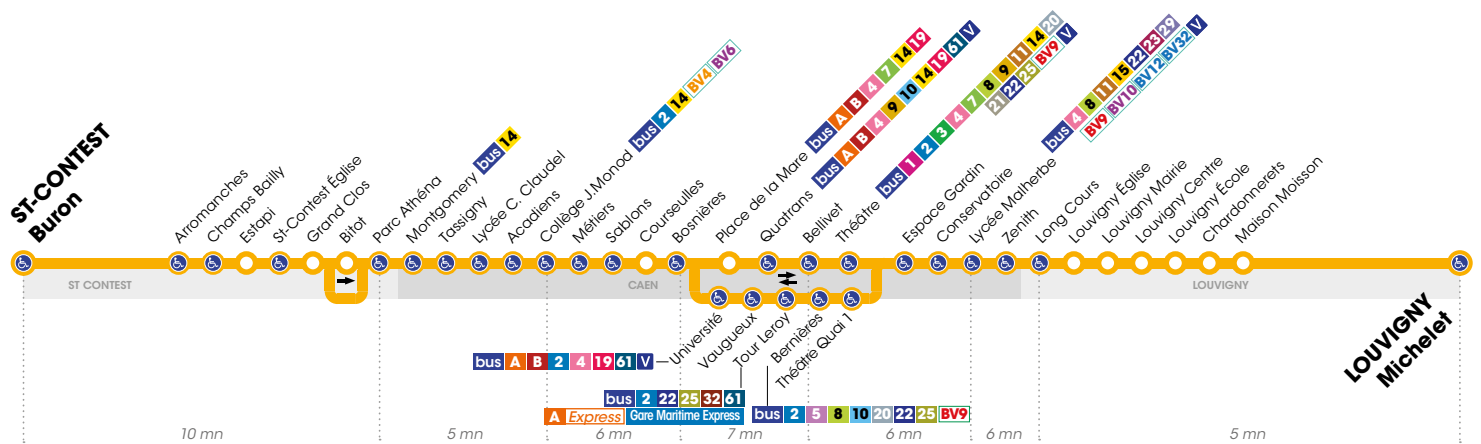

Horaires valables du 3 septembre 2018 au 30 juin 2019*

Arrêt accessible dans les deux sens aux personnes à mobilité réduite.

SAMEDI

▶ Direction **LOUVIGNY Michelet**

Buron	7.00	7.45	8.20	8.58	9.33	10.08	10.43	11.17	11.52	12.28	13.03	13.37	14.10	14.46	15.20	15.55	16.29	17.04	17.40	18.16
Parc Athéna	7.07	7.52	8.27	9.05	9.40	10.15	10.50	11.24	11.59	12.35	13.10	13.44	14.17	14.53	15.27	16.02	16.36	17.11	17.47	18.23
Collège J. Monod	7.10	7.55	8.30	9.09	9.44	10.19	10.54	11.28	12.03	12.39	13.14	13.48	14.21	14.57	15.31	16.06	16.40	17.15	17.51	18.26
Sablons	7.13	7.58	8.33	9.12	9.47	10.22	10.57	11.31	12.06	12.42	13.17	13.51	14.24	15.00	15.34	16.09	16.43	17.18	17.54	18.29
Bosnières	7.14	7.59	8.34	9.13	9.48	10.23	10.58	11.32	12.07	12.43	13.18	13.53	14.26	15.01	15.35	16.10	16.44	17.19	17.55	18.30
Théâtre	7.20	8.05	8.40	9.20	9.55	10.30	11.05	11.40	12.15	12.50	13.25	14.00	14.33	15.10	15.45	16.20	16.55	17.30	18.05	18.40
Lycée Malherbe	7.24	8.09	8.45	9.25	10.00	10.35	11.10	11.44	12.19	12.54	13.29	14.05	14.38	15.15	15.50	16.25	17.00	17.35	18.10	18.45
Zénith	7.25	8.10	8.46	9.26	10.01	10.36	11.11	11.45	12.20	12.55	13.30	14.06	14.39	15.16	15.51	16.26	17.01	17.37	18.11	18.46
Long Cours	7.29	8.14	8.50	9.30	10.05	10.40	11.16	11.50	12.25	13.00	13.35	14.11	14.43	15.20	15.55	16.30	17.06	17.41	18.16	18.51
Michelet	7.34	8.19	8.55	9.35	10.10	10.45	11.21	11.55	12.30	13.05	13.40	14.16	14.48	15.26	16.01	16.36	17.11	17.47	18.21	18.56

Buron	18.53	19.28	20.00	20.31
Parc Athéna	19.00	19.35	20.06	20.37
Collège J. Monod	19.03	19.38	20.09	20.40
Sablons	19.06	19.41	20.12	20.43
Bosnières	19.07	19.42	20.13	20.44
Théâtre	19.15	19.50	20.20	20.50
Lycée Malherbe	19.19	19.54	20.24	20.53
Zénith	19.20	19.55	20.25	20.54
Long Cours	19.25	19.59	20.28	20.57
Michelet	19.30	20.04	20.33	21.02

SAMEDI

▶ Direction **ST-CONTEST Buron**

Michelet	7.00	7.40	8.15	8.49	9.22	9.54	10.24	10.59	11.34	12.09	12.44	13.19	13.54	14.28	15.03	15.38	16.13	16.48	17.24	17.59
Long Cours	7.05	7.45	8.20	8.54	9.27	9.59	10.29	11.04	11.39	12.14	12.49	13.24	13.59	14.33	15.08	15.43	16.18	16.53	17.29	18.04
Zénith	7.08	7.48	8.23	8.58	9.31	10.03	10.33	11.08	11.43	12.18	12.53	13.28	14.03	14.38	15.13	15.48	16.23	16.58	17.33	18.08
Lycée Malherbe	7.10	7.50	8.25	9.00	9.33	10.05	10.35	11.10	11.45	12.20	12.55	13.30	14.05	14.40	15.15	15.50	16.25	17.00	17.35	18.10
Théâtre Quai 1	7.14	7.55	8.30	9.05	9.38	10.10	10.40	11.15	11.50	12.25	13.00	13.35	14.10	14.45	15.20	15.55	16.30	17.05	17.40	18.15
Université	7.20	8.01	8.36	9.11	9.44	10.16	10.47	11.22	11.58	12.33	13.07	13.42	14.17	14.53	15.28	16.03	16.38	17.13	17.49	18.24
Sablons	7.22	8.03	8.38	9.13	9.46	10.18	10.50	11.25	12.01	12.36	13.10	13.45	14.20	14.55	15.30	16.05	16.40	17.15	17.52	18.27
Collège J. Monod	7.24	8.06	8.41	9.16	9.49	10.21	10.53	11.28	12.04	12.39	13.13	13.48	14.23	14.58	15.33	16.08	16.43	17.18	17.56	18.31
Parc Athéna	7.27	8.09	8.44	9.19	9.52	10.24	10.56	11.31	12.07	12.42	13.16	13.51	14.26	15.02	15.37	16.12	16.47	17.22	17.59	18.34
Buron	7.33	8.15	8.50	9.25	9.58	10.30	11.03	11.38	12.13	12.48	13.23	13.58	14.33	15.08	15.43	16.18	16.55	17.30	18.07	18.42