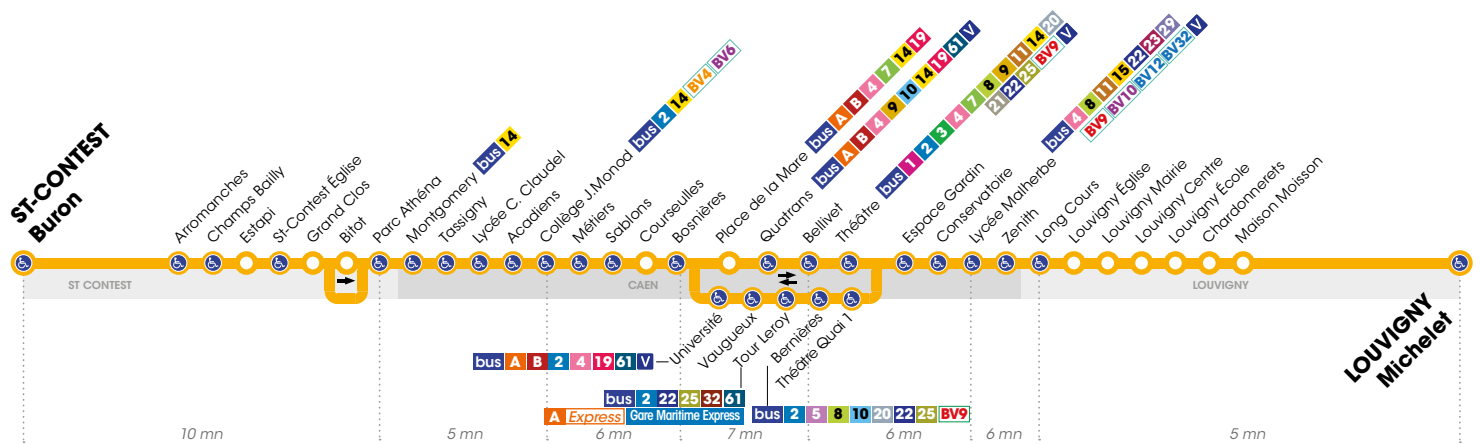

Horaires valables du 3 septembre 2018 au 30 juin 2019*

♿ Arrêt accessible dans les deux sens aux personnes à mobilité réduite.

DIMANCHES ET FÊTES

▶ Direction **LOUVIGNY Michelet**

Buron	9.00	10.00	11.00	12.00	13.00	14.00	15.00	16.00	17.00	18.00	19.00	19.59
Parc Athéna	9.07	10.07	11.07	12.07	13.06	14.06	15.06	16.06	17.06	18.07	19.07	20.06
Collège J. Monod	9.10	10.10	11.10	12.10	13.09	14.11	15.11	16.10	17.10	18.10	19.10	20.09
Sablons	9.13	10.13	11.13	12.13	13.12	14.14	15.14	16.13	17.13	18.13	19.13	20.12
Bosnières	9.15	10.15	11.15	12.15	13.14	14.15	15.15	16.14	17.15	18.14	19.14	20.13
Théâtre	9.21	10.22	11.22	12.22	13.21	14.21	15.21	16.21	17.23	18.22	19.22	20.20
Lycée Malherbe	9.24	10.25	11.26	12.26	13.25	14.25	15.25	16.25	17.27	18.25	19.25	20.23
Zénith	9.25	10.26	11.27	12.27	13.26	14.26	15.26	16.26	17.29	18.27	19.26	20.24
Long Cours	9.30	10.30	11.31	12.32	13.31	14.30	15.31	16.31	17.33	18.31	19.29	20.27
Michelet	9.35	10.35	11.36	12.37	13.35	14.34	15.36	16.36	17.38	18.36	19.33	20.31

DIMANCHES ET FÊTES

▶ Direction **ST-CONTEST Buron**

Michelet	9.00	10.00	11.00	12.00	13.00	14.00	15.00	16.00	17.00	18.00	19.00	20.01
Long Cours	9.05	10.05	11.05	12.05	13.05	14.05	15.05	16.05	17.05	18.05	19.05	20.06
Zénith	9.09	10.09	11.09	12.09	13.09	14.09	15.09	16.09	17.09	18.08	19.08	20.09
Lycée Malherbe	9.11	10.11	11.11	12.11	13.11	14.11	15.11	16.11	17.11	18.10	19.10	20.11
Théâtre Quai 1	9.14	10.14	11.16	12.16	13.16	14.16	15.16	16.16	17.15	18.14	19.15	20.15
Université	9.22	10.22	11.24	12.24	13.24	14.24	15.24	16.23	17.22	18.22	19.23	20.23
Sablons	9.24	10.25	11.27	12.26	13.26	14.26	15.26	16.25	17.25	18.25	19.25	20.25
Collège J. Monod	9.26	10.28	11.30	12.29	13.29	14.28	15.28	16.27	17.28	18.28	19.28	20.28
Parc Athéna	9.29	10.31	11.33	12.32	13.32	14.31	15.31	16.30	17.31	18.31	19.31	20.31
Buron	9.35	10.39	11.39	12.38	13.39	14.38	15.38	16.37	17.37	18.37	19.36	20.37