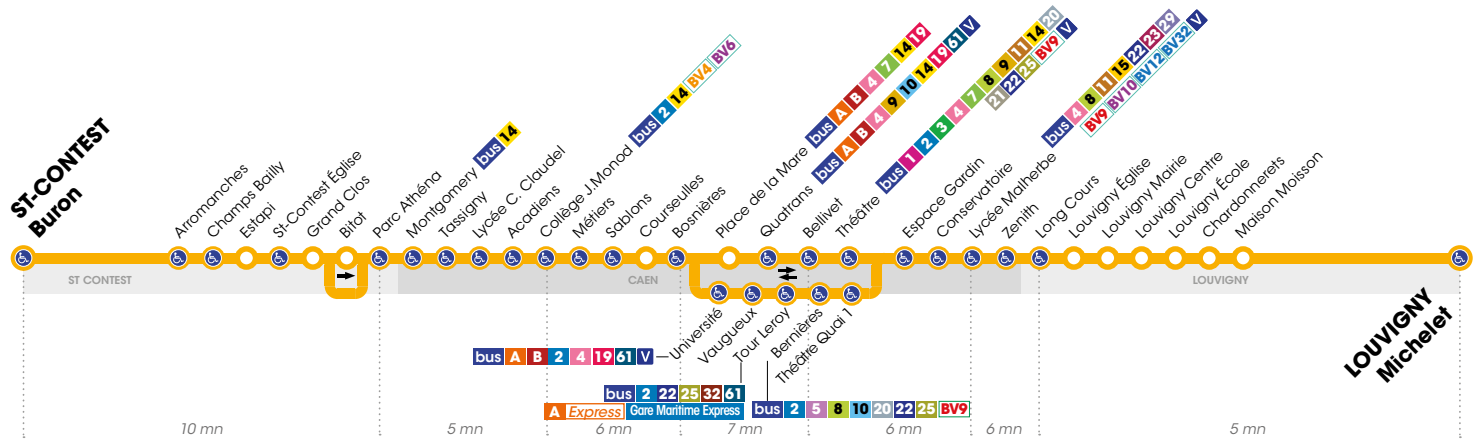

Horaires valables du 3 septembre 2018 au 30 juin 2019*

Arrêt accessible dans les deux sens aux personnes à mobilité réduite.

LUNDI À VENDREDI ▶ Direction LOUVIGNY Michelet

Retrouvez les horaires en période de vacances scolaires p.4

Horaires valables du 3 septembre 2018 au 30 juin 2019*

Arrêt accessible dans les deux sens aux personnes à mobilité réduite.

SAMEDI

▶ Direction **LOUVIGNY Michelet**

Buron	7.00	7.45	8.20	8.58	9.33	10.08	10.43	11.17	11.52	12.28	13.03	13.37	14.10	14.46	15.20	15.55	16.29	17.04	17.40	18.16
Parc Athéna	7.07	7.52	8.27	9.05	9.40	10.15	10.50	11.24	11.59	12.35	13.10	13.44	14.17	14.53	15.27	16.02	16.36	17.11	17.47	18.23
Collège J. Monod	7.10	7.55	8.30	9.09	9.44	10.19	10.54	11.28	12.03	12.39	13.14	13.48	14.21	14.57	15.31	16.06	16.40	17.15	17.51	18.26
Sablons	7.13	7.58	8.33	9.12	9.47	10.22	10.57	11.31	12.06	12.42	13.17	13.51	14.24	15.00	15.34	16.09	16.43	17.18	17.54	18.29
Bosnières	7.14	7.59	8.34	9.13	9.48	10.23	10.58	11.32	12.07	12.43	13.18	13.53	14.26	15.01	15.35	16.10	16.44	17.19	17.55	18.30
Théâtre	7.20	8.05	8.40	9.20	9.55	10.30	11.05	11.40	12.15	12.50	13.25	14.00	14.33	15.10	15.45	16.20	16.55	17.30	18.05	18.40
Lycée Malherbe	7.24	8.09	8.45	9.25	10.00	10.35	11.10	11.44	12.19	12.54	13.29	14.05	14.38	15.15	15.50	16.25	17.00	17.35	18.10	18.45
Zénith	7.25	8.10	8.46	9.26	10.01	10.36	11.11	11.45	12.20	12.55	13.30	14.06	14.39	15.16	15.51	16.26	17.01	17.37	18.11	18.46
Long Cours	7.29	8.14	8.50	9.30	10.05	10.40	11.16	11.50	12.25	13.00	13.35	14.11	14.43	15.20	15.55	16.30	17.06	17.41	18.16	18.51
Michelet	7.34	8.19	8.55	9.35	10.10	10.45	11.21	11.55	12.30	13.05	13.40	14.16	14.48	15.26	16.01	16.36	17.11	17.47	18.21	18.56