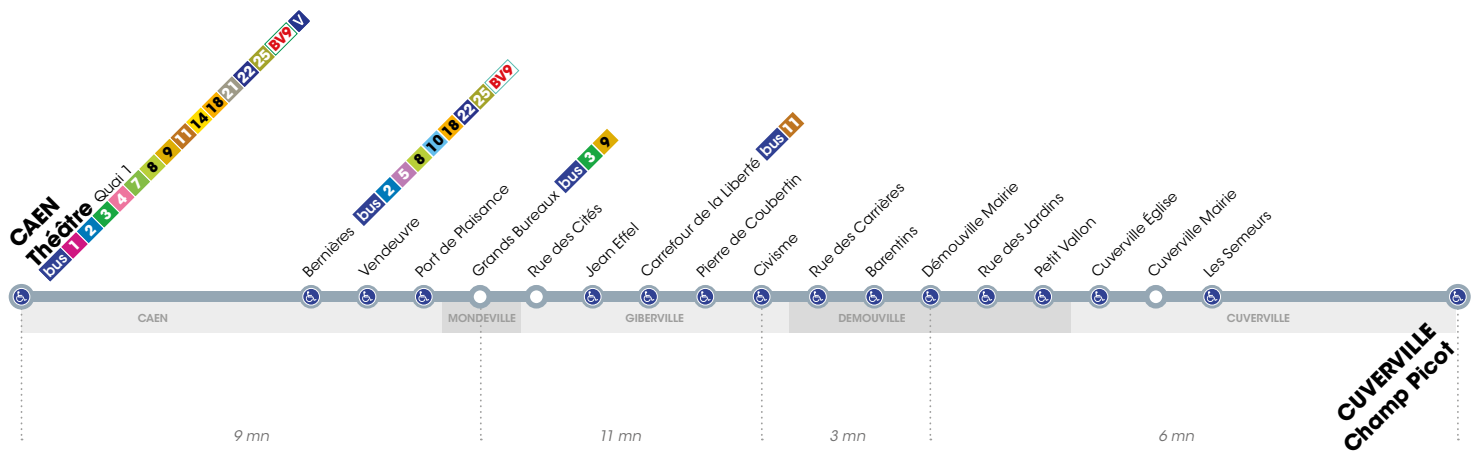

Horaires valables du 3 septembre 2018 au 30 juin 2019*

Arrêt accessible dans les deux sens aux personnes à mobilité réduite.

LUNDI À VENDREDI ▶ Direction CUPERVILLE Champ Picot

Retrouvez les horaires en période de vacances scolaires p.2

Théâtre Quai 1	7.20	7.40	7.55	8.30	11.25	12.15	12.35	13.25	15.15	15.55	16.25	17.15	17.40	18.15	18.55	19.15
Port de Plaisance	7.24	7.44	7.59	8.35	11.30	12.20	12.40	13.30	15.20	16.00	16.31	17.23	17.47	18.21	19.00	19.20
Grands Bureaux	7.29	7.49	8.04	8.40	11.35	12.25	12.45	13.35	15.26	16.06	16.38	17.30	17.54	18.27	19.05	19.25
Civisme	7.36	7.56	8.11	8.47	11.42	12.32	12.52	13.42	15.33	16.13	16.46	17.40	18.04	18.36	19.13	19.33
Démouville Mairie	7.39	7.59	8.14	8.50	11.45	12.35	12.55	13.45	15.36	16.16	16.49	17.43	18.07	18.39	19.16	19.36
Champ Picot	7.45	8.05	8.20	8.56	11.51	12.41	13.01	13.51	15.43	16.23	16.56	17.51	18.14	18.46	19.23	19.43

LUNDI À VENDREDI ▶ Direction CAEN Théâtre

Champ Picot	6.45	7.00	7.15	7.50	8.10	8.30	9.00	12.50	13.15	14.00	15.50	16.30	17.01	18.20
Démouville Mairie	6.52	7.07	7.22	7.57	8.17	8.36	9.06	12.56	13.21	14.06	15.56	16.36	17.07	18.26
Civisme	6.55	7.10	7.25	8.00	8.20	8.39	9.09	12.59	13.24	14.09	15.59	16.39	17.10	18.29
Grands Bureaux	7.03	7.18	7.33	8.08	8.28	8.47	9.16	13.05	13.30	14.15	16.06	16.46	17.17	18.35
Port de Plaisance	7.08	7.23	7.39	8.14	8.34	8.53	9.21	13.10	13.35	14.20	16.11	16.51	17.23	18.40
Théâtre Quai 1	7.13	7.29	7.45	8.20	8.40	8.59	9.27	13.15	13.40	14.25	16.17	16.58	17.30	18.46