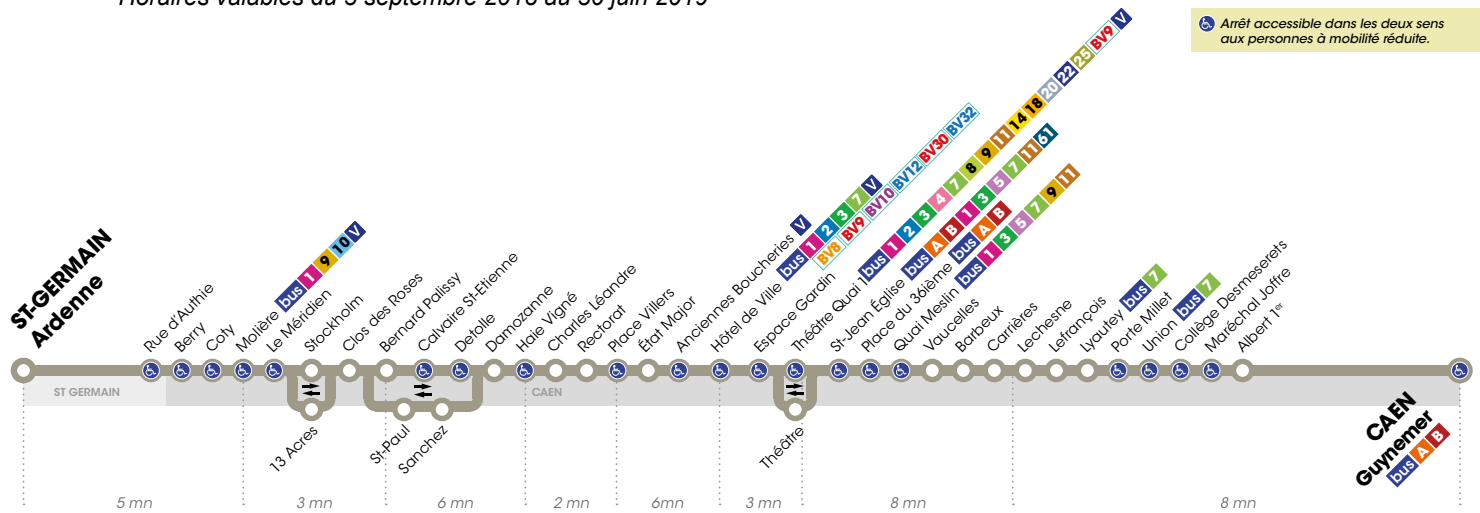

Horaires valables du 3 septembre 2018 au 30 juin 2019*

Arrêt accessible dans les deux sens aux personnes à mobilité réduite.

VACANCES SCOLAIRES / LUNDI À VENDREDI

▶ Direction CAEN Guynemer

Ardenne	6.50	7.38	8.32	9.20	10.10	11.01	11.51	12.40	13.30	14.20	15.10	16.00
Molière	6.54	7.42	8.36	9.24	10.14	11.05	11.55	12.44	13.34	14.23	15.13	16.03
Clos des Roses	6.56	7.45	8.39	9.26	10.16	11.07	11.57	12.46	13.36	14.25	15.15	16.05
Haie Vigné	6.59	7.50	8.44	9.31	10.21	11.12	12.02	12.51	13.41	14.30	15.20	16.10
Place Villers	7.01	7.52	8.46	9.33	10.23	11.14	12.04	12.53	13.43	14.32	15.22	16.12
Hôtel de Ville	7.05	7.57	8.52	9.37	10.27	11.18	12.08	12.57	13.47	14.37	15.27	16.17
Théâtre Quai 1	7.08	8.00	8.55	9.40	10.30	11.20	12.10	13.00	13.50	14.40	15.30	16.20
Lechesne	7.15	8.09	9.04	9.48	10.38	11.30	12.20	13.09	13.59	14.49	15.39	16.31
Guynemer	7.20	8.15	9.10	9.54	10.44	11.35	12.25	13.14	14.04	14.55	15.45	16.37

Ardenne	16.53	17.50	18.42	19.34
Molière	16.56	17.53	18.45	19.37
Clos des Roses	16.59	17.55	18.47	19.39
Haie Vigné	17.04	18.00	18.51	19.42
Place Villers	17.07	18.02	18.53	19.44
Hôtel de Ville	17.12	18.07	18.57	19.48
Théâtre Quai 1	17.15	18.10	19.00	19.50
Lechesne	17.26	18.20	19.09	19.57
Guynemer	17.32	18.26	19.15	20.01

HORAIRES VACANCES SCOLAIRES

Les lignes de bus circulent avec des horaires spécifiques pendant les vacances scolaires :

Toussaint : du 29/10 au 04/11 2018

Noël : du 24/12 2018 au 06/01 2019

Hiver : du 11/02 au 24/02 2019

Printemps : du 08/04 au 21/04 2019

Aucun bus ne circule le 1er mai

VACANCES SCOLAIRES / LUNDI À VENDREDI

▶ Direction ST-GERMAIN Ardenne

Guynemer	6.50	7.41	8.31	9.21	10.12	11.02	11.52	12.42	13.24	14.21	15.11	16.00	16.59	17.50	18.46
Lechesne	6.55	7.46	8.36	9.26	10.17	11.07	11.57	12.47	13.29	14.26	15.16	16.06	17.05	17.55	18.51
Théâtre	7.03	7.58	8.48	9.38	10.28	11.18	12.08	12.58	13.40	14.38	15.28	16.18	17.18	18.08	19.03
Hôtel de Ville	7.05	8.01	8.51	9.41	10.31	11.21	12.11	13.01	13.43	14.41	15.31	16.21	17.21	18.11	19.06
Place Villers	7.08	8.05	8.55	9.45	10.35	11.25	12.15	13.05	13.47	14.45	15.35	16.25	17.25	18.15	19.09
Haie Vigné	7.10	8.07	8.57	9.47	10.37	11.27	12.17	13.07	13.49	14.47	15.37	16.28	17.28	18.18	19.11
St-Paul	7.12	8.10	9.00	9.50	10.40	11.30	12.20	13.10	13.52	14.50	15.40	16.31	17.31	18.21	19.14
Molière	7.15	8.14	9.04	9.53	10.43	11.34	12.24	13.13	13.55	14.53	15.43	16.36	17.36	18.26	19.18
Ardenne	7.18	8.17	9.07	9.56	10.46	11.37	12.27	13.17	13.59	14.56	15.46	16.39	17.39	18.29	19.21