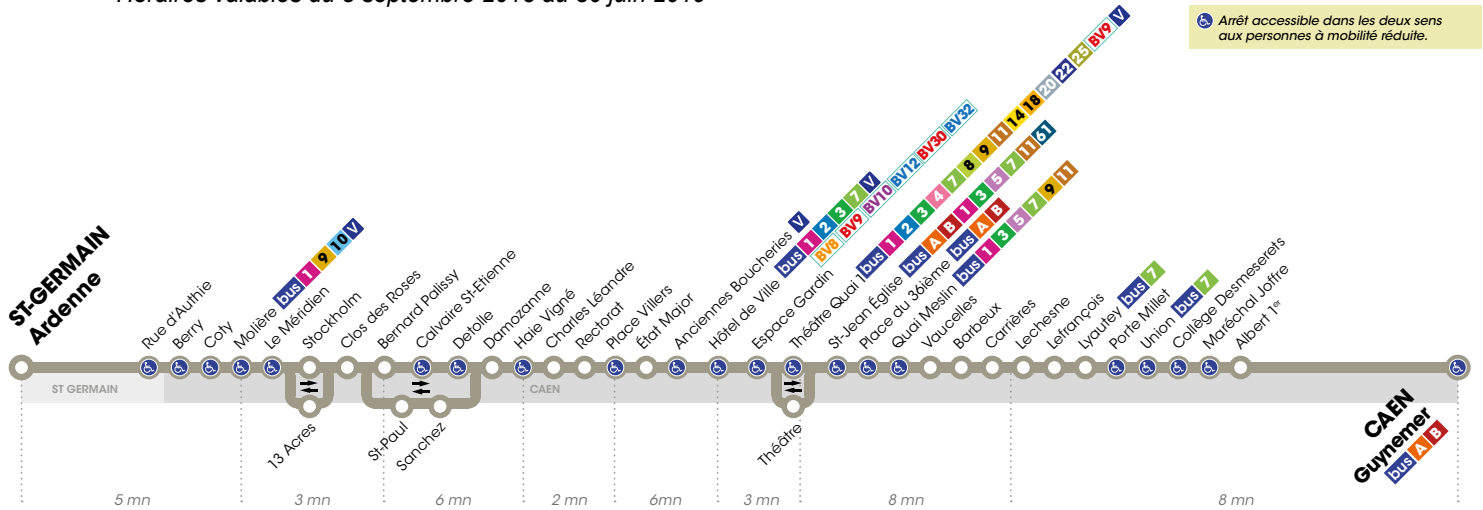

Horaires valables du 3 septembre 2018 au 30 juin 2019*

Arrêt accessible dans les deux sens aux personnes à mobilité réduite.

SAMEDI ▶ Direction **CAEN** Guynemer

Ardenne	6.55	7.43	8.33	9.21	10.11	11.02	11.52	12.42	13.32	14.21	15.11	16.01	16.56	17.52	18.42	19.34
Molière	6.58	7.46	8.36	9.24	10.14	11.05	11.55	12.45	13.35	14.24	15.14	16.04	16.59	17.55	18.45	19.37
Clos des Roses	7.00	7.48	8.38	9.26	10.16	11.07	11.57	12.47	13.37	14.27	15.17	16.06	17.01	17.57	18.47	19.39
Haie Vigné	7.03	7.52	8.42	9.31	10.21	11.12	12.02	12.51	13.41	14.32	15.22	16.11	17.06	18.02	18.52	19.42
Place Villers	7.05	7.54	8.44	9.33	10.23	11.14	12.04	12.53	13.43	14.34	15.24	16.13	17.08	18.04	18.54	19.44
Hôtel de Ville	7.09	7.58	8.48	9.37	10.27	11.18	12.08	12.57	13.47	14.38	15.28	16.17	17.12	18.08	18.58	19.48
Théâtre Quai 1	7.11	8.00	8.50	9.40	10.30	11.20	12.10	13.00	13.50	14.40	15.30	16.20	17.15	18.10	19.00	19.50
Lechesne	7.17	8.07	8.57	9.49	10.39	11.29	12.20	13.10	13.59	14.49	15.39	16.29	17.24	18.19	19.07	19.57
Guynemer	7.21	8.11	9.01	9.54	10.44	11.34	12.25	13.15	14.04	14.54	15.44	16.34	17.29	18.24	19.12	20.01

SAMEDI ▶ Direction **ST-GERMAIN** Ardenne

Guynemer	6.55	7.41	8.31	9.25	10.13	11.03	11.52	12.43	13.33	14.23	15.13	16.02	16.57	17.53	18.48
Lechesne	7.00	7.46	8.36	9.30	10.18	11.09	11.58	12.48	13.38	14.28	15.18	16.07	17.02	17.58	18.53
Théâtre	7.07	7.53	8.44	9.38	10.28	11.18	12.08	12.59	13.49	14.38	15.28	16.18	17.13	18.09	19.04
Hôtel de Ville	7.09	7.55	8.46	9.41	10.31	11.20	12.11	13.02	13.52	14.41	15.31	16.21	17.16	18.12	19.07
Place Villers	7.12	7.58	8.49	9.44	10.34	11.23	12.15	13.06	13.55	14.44	15.35	16.25	17.20	18.16	19.11
Haie Vigné	7.14	8.00	8.51	9.46	10.36	11.25	12.17	13.08	13.57	14.46	15.37	16.27	17.22	18.18	19.13
St-Paul	7.16	8.02	8.53	9.49	10.39	11.28	12.20	13.11	14.00	14.49	15.40	16.30	17.25	18.21	19.16
Molière	7.19	8.05	8.56	9.52	10.42	11.32	12.24	13.15	14.04	14.53	15.43	16.33	17.28	18.24	19.19
Ardenne	7.22	8.08	8.59	9.55	10.45	11.36	12.28	13.18	14.07	14.56	15.46	16.36	17.31	18.27	19.22