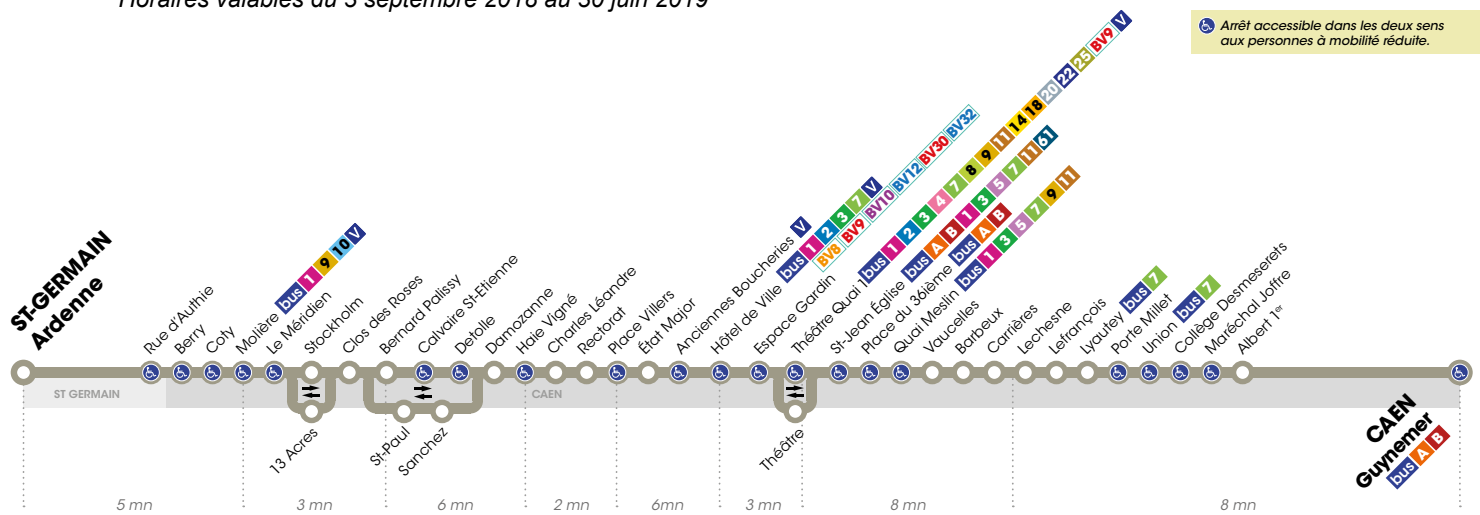

## LUNDI À VENDREDI ▶ Direction CAEN Guynemer

Retrouvez les horaires en période de vacances scolaires p.3

Ardenne	6.50	7.38	8.32	9.20	10.10	11.01	11.51	12.40	13.30	14.20	15.10	16.00	16.53	17.50	18.42	19.34
Molière	6.54	7.42	8.36	9.24	10.14	11.05	11.55	12.44	13.34	14.23	15.13	16.03	16.56	17.53	18.45	19.37
Clos des Roses	6.56	7.45	8.39	9.26	10.16	11.07	11.57	12.46	13.36	14.25	15.15	16.05	16.59	17.55	18.47	19.39
Haie Vigné	6.59	7.50	8.44	9.31	10.21	11.12	12.02	12.51	13.41	14.30	15.20	16.10	17.04	18.00	18.51	19.42
Place Villers	7.01	7.52	8.46	9.33	10.23	11.14	12.04	12.53	13.43	14.32	15.22	16.12	17.07	18.02	18.53	19.44
Hôtel de Ville	7.05	7.57	8.52	9.37	10.27	11.18	12.08	12.57	13.47	14.37	15.27	16.17	17.12	18.07	18.57	19.48
Théâtre Quai 1	7.08	8.00	8.55	9.40	10.30	11.20	12.10	13.00	13.50	14.40	15.30	16.20	17.15	18.10	19.00	19.50
Lechesne	7.15	8.09	9.04	9.48	10.38	11.30	12.20	13.09	13.59	14.49	15.39	16.31	17.26	18.20	19.09	19.57
Guynemer	7.19	8.14	9.09	9.53	10.43	11.34	12.24	13.13	14.03	14.54	15.44	16.36	17.31	18.25	19.14	20.01

## LUNDI À VENDREDI ▶ Direction ST-GERMAIN Ardenne

Guynemer	6.50	7.43	8.31	9.21	10.12	11.02	11.52	12.43	13.32	14.21	15.11	16.00	16.59	17.49	18.50
Lechesne	6.54	7.47	8.35	9.25	10.16	11.06	11.56	12.47	13.36	14.25	15.15	16.04	17.04	17.54	18.54
Théâtre	7.02	7.57	8.47	9.37	10.27	11.17	12.07	12.57	13.47	14.37	15.27	16.17	17.17	18.07	19.07
Hôtel de Ville	7.04	7.59	8.50	9.40	10.30	11.20	12.10	13.00	13.50	14.40	15.30	16.20	17.20	18.10	19.10
Place Villers	7.07	8.02	8.54	9.44	10.34	11.24	12.14	13.04	13.54	14.44	15.34	16.24	17.24	18.14	19.14
Haie Vigné	7.09	8.04	8.56	9.46	10.36	11.26	12.16	13.06	13.56	14.46	15.36	16.27	17.27	18.17	19.16
St-Paul	7.11	8.07	8.59	9.49	10.39	11.29	12.19	13.09	13.59	14.49	15.39	16.30	17.30	18.20	19.19
Molière	7.14	8.11	9.03	9.52	10.42	11.33	12.23	13.12	14.02	14.52	15.42	16.35	17.35	18.25	19.23
Ardenne	7.17	8.14	9.06	9.55	10.45	11.36	12.26	13.16	14.06	14.55	15.45	16.38	17.38	18.28	19.26