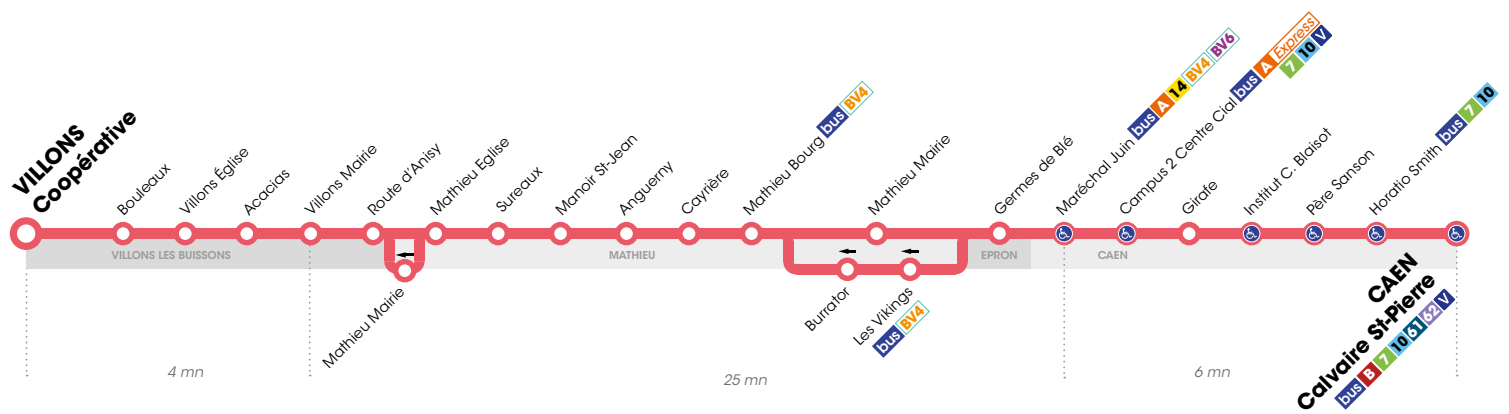

Horaires valables du 3 septembre 2018 au 30 juin 2019*

♿ Arrêt accessible dans les deux sens aux personnes à mobilité réduite.

LUNDI À VENDREDI ▶ Direction CAEN Calvaire St-Pierre

Retrouvez les horaires en période de vacances scolaires p.3

Coopérative	8.40	10.05	11.30	13.40	15.05	16.30
Villons Mairie	8.43	10.08	11.33	13.43	15.08	16.33
Mathieu Eglise	8.50	10.15	11.40	13.50	15.15	16.40
Mathieu Bourg	9.01	10.26	11.51	14.01	15.26	16.51
Les Germes de Blé	9.09	10.34	11.59	14.09	15.34	16.59
Campus 2 Centre Commercial	9.11	10.36	12.01	14.11	15.36	17.01
Calvaire St-Pierre	9.15	10.40	12.05	14.15	15.40	17.05

Horaires valables du 3 septembre 2018 au 30 juin 2019*

♿ Arrêt accessible dans les deux sens aux personnes à mobilité réduite.

SAMEDI

▶ Direction CAEN Calvaire St-Pierre

Coopérative	8.40	10.05	11.30	13.40	15.05	16.30
Villons Mairie	8.43	10.08	11.33	13.43	15.08	16.33
Mathieu Eglise	8.50	10.15	11.40	13.50	15.15	16.40
Mathieu Bourg	9.01	10.26	11.51	14.01	15.26	16.51
Les Germes de Blé	9.09	10.34	11.59	14.09	15.34	16.59
Campus 2 Centre Commercial	9.11	10.36	12.01	14.11	15.36	17.01
Calvaire St-Pierre	9.15	10.40	12.05	14.15	15.40	17.05

Horaires valables du 3 septembre 2018 au 30 juin 2019*

♿ Arrêt accessible dans les deux sens aux personnes à mobilité réduite.

VACANCES SCOLAIRES / LUNDI À VENDREDI

▶ Direction CAEN Calvaire St-Pierre

Coopérative	8.40	10.05	11.30	13.40	15.05	16.30
Villons Mairie	8.43	10.08	11.33	13.43	15.08	16.33
Mathieu Eglise	8.50	10.15	11.40	13.50	15.15	16.40
Mathieu Bourg	9.01	10.26	11.51	14.01	15.26	16.51
Les Germes de Blé	9.09	10.34	11.59	14.09	15.34	16.59
Campus 2 Centre Commercial	9.11	10.36	12.01	14.11	15.36	17.01
Calvaire St-Pierre	9.15	10.40	12.05	14.15	15.40	17.05