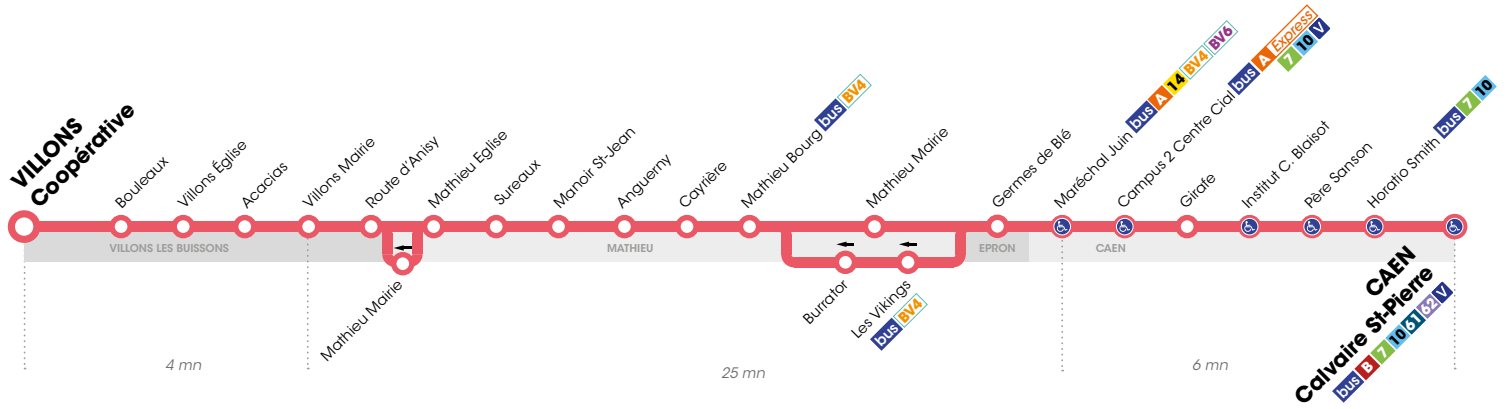

Horaires valables du 3 septembre 2018 au 30 juin 2019*

♿ Arrêt accessible dans les deux sens aux personnes à mobilité réduite.

LUNDI À VENDREDI ▶ Direction CAEN Calvaire St-Pierre

Retrouvez les horaires en période de vacances scolaires p.3

Coopérative	8.40	10.05	11.30	13.40	15.05	16.30
Villons Mairie	8.43	10.08	11.33	13.43	15.08	16.33
Mathieu Eglise	8.50	10.15	11.40	13.50	15.15	16.40
Mathieu Bourg	9.01	10.26	11.51	14.01	15.26	16.51
Les Germes de Blé	9.09	10.34	11.59	14.09	15.34	16.59
Campus 2 Centre Commercial	9.11	10.36	12.01	14.11	15.36	17.01
Calvaire St-Pierre	9.15	10.40	12.05	14.15	15.40	17.05

Horaires valables du 3 septembre 2018 au 30 juin 2019*

♿ Arrêt accessible dans les deux sens aux personnes à mobilité réduite.

SAMEDI

▶ Direction CAEN Calvaire St-Pierre

Coopérative	8.40	10.05	11.30	13.40	15.05	16.30
Villons Mairie	8.43	10.08	11.33	13.43	15.08	16.33
Mathieu Eglise	8.50	10.15	11.40	13.50	15.15	16.40
Mathieu Bourg	9.01	10.26	11.51	14.01	15.26	16.51
Les Germes de Blé	9.09	10.34	11.59	14.09	15.34	16.59
Campus 2 Centre Commercial	9.11	10.36	12.01	14.11	15.36	17.01
Calvaire St-Pierre	9.15	10.40	12.05	14.15	15.40	17.05

Horaires valables du 3 septembre 2018 au 30 juin 2019*

♿ Arrêt accessible dans les deux sens aux personnes à mobilité réduite.

VACANCES SCOLAIRES / LUNDI À VENDREDI

▶ Direction CAEN Calvaire St-Pierre

Coopérative	8.40	10.05	11.30	13.40	15.05	16.30
Villons Mairie	8.43	10.08	11.33	13.43	15.08	16.33
Mathieu Eglise	8.50	10.15	11.40	13.50	15.15	16.40
Mathieu Bourg	9.01	10.26	11.51	14.01	15.26	16.51
Les Germes de Blé	9.09	10.34	11.59	14.09	15.34	16.59
Campus 2 Centre Commercial	9.11	10.36	12.01	14.11	15.36	17.01
Calvaire St-Pierre	9.15	10.40	12.05	14.15	15.40	17.05