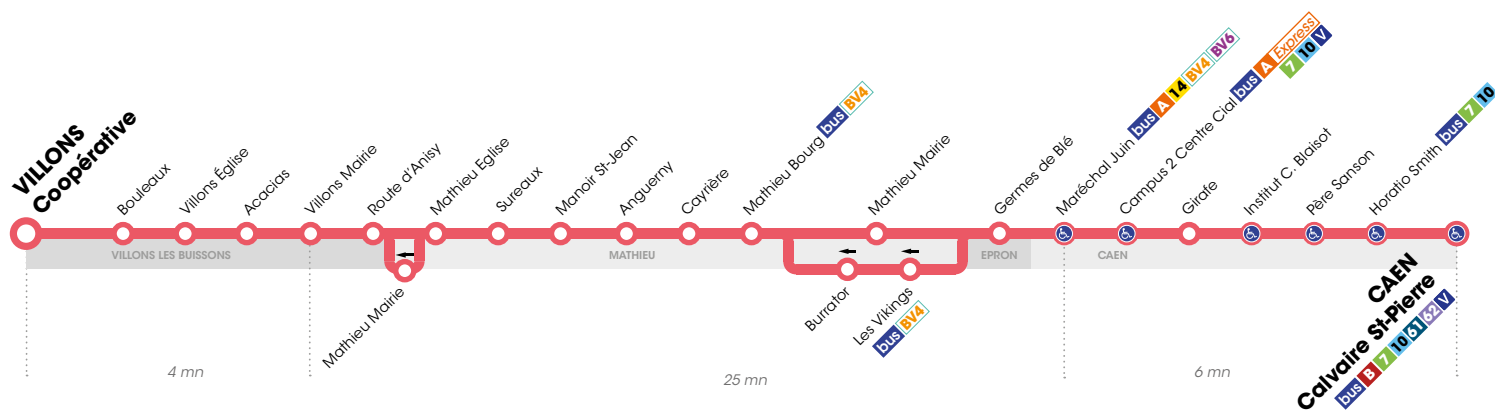

Horaires valables du 3 septembre 2018 au 30 juin 2019*

♿ Arrêt accessible dans les deux sens aux personnes à mobilité réduite.

SAMEDI

▶ Direction CAEN Calvaire St-Pierre

Coopérative	8.40	10.05	11.30	13.40	15.05	16.30
Villons Mairie	8.43	10.08	11.33	13.43	15.08	16.33
Mathieu Eglise	8.50	10.15	11.40	13.50	15.15	16.40
Mathieu Bourg	9.01	10.26	11.51	14.01	15.26	16.51
Les Germes de Blé	9.09	10.34	11.59	14.09	15.34	16.59
Campus 2 Centre Commercial	9.11	10.36	12.01	14.11	15.36	17.01
Calvaire St-Pierre	9.15	10.40	12.05	14.15	15.40	17.05

SAMEDI

▶ Direction VILLONS Coopérative

Calvaire St-Pierre	9.25	10.50	12.15	14.25	15.50	17.15
Campus 2 Centre Commercial	9.29	10.54	12.19	14.29	15.54	17.19
Les Germes de Blé	9.31	10.56	12.21	14.31	15.56	17.21
Les Vikings	9.35	11.00	12.25	14.35	16.00	17.25
Mathieu Bourg	9.36	11.01	12.26	14.36	16.01	17.27
Mathieu Eglise	9.48	11.13	12.38	14.48	16.13	17.38
Villons Mairie	9.54	11.19	12.44	14.54	16.19	17.44
Coopérative	9.58	11.23	12.48	14.58	16.23	17.48

Horaires valables du 3 septembre 2018 au 30 juin 2019*

♿ Arrêt accessible dans les deux sens aux personnes à mobilité réduite.

VACANCES SCOLAIRES / LUNDI À VENDREDI

▶ Direction CAEN Calvaire St-Pierre

Coopérative	8.40	10.05	11.30	13.40	15.05	16.30
Villons Mairie	8.43	10.08	11.33	13.43	15.08	16.33
Mathieu Eglise	8.50	10.15	11.40	13.50	15.15	16.40
Mathieu Bourg	9.01	10.26	11.51	14.01	15.26	16.51
Les Germes de Blé	9.09	10.34	11.59	14.09	15.34	16.59
Campus 2 Centre Commercial	9.11	10.36	12.01	14.11	15.36	17.01
Calvaire St-Pierre	9.15	10.40	12.05	14.15	15.40	17.05