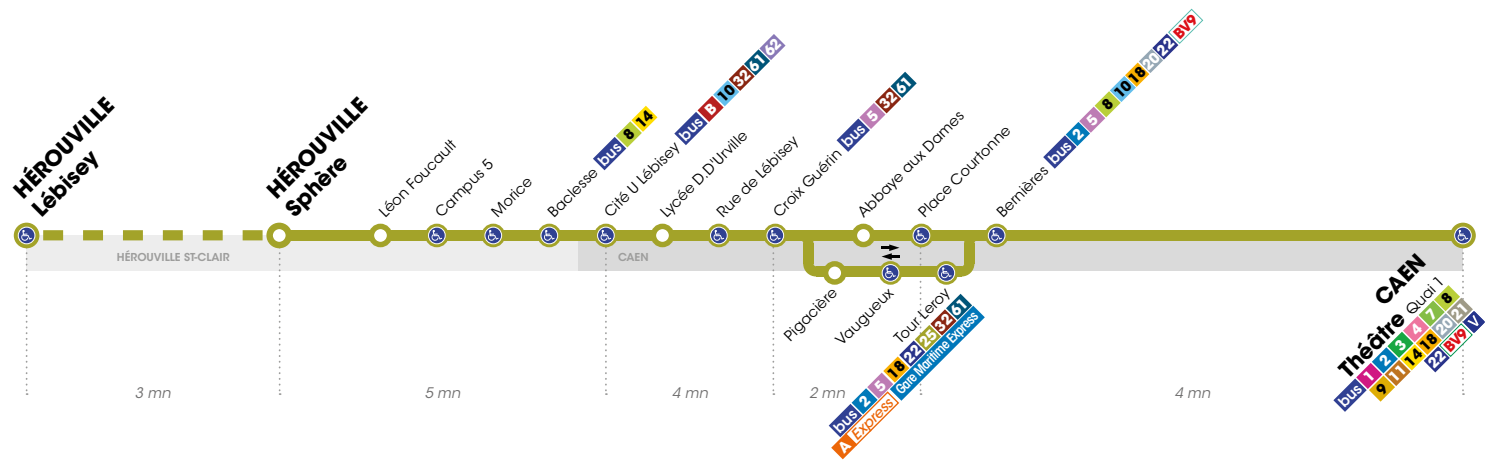

Horaires valables du 3 septembre 2018 au 30 juin 2019*

Arrêt accessible dans les deux sens aux personnes à mobilité réduite.

VACANCES SCOLAIRES / LUNDI À VENDREDI

▶ Direction HÉROUVILLE Sphère

HORAIRES VACANCES SCOLAIRES

Théâtre Quai 1	5.40	5.46	5.56	6.12	6.29	6.46	7.03	7.24	7.41	7.54	8.13	8.35	8.48	9.04
Bernières	5.42	5.48	5.58	6.14	6.31	6.48	7.05	7.26	7.43	7.56	8.15	8.37	8.50	9.06
Tour Leroy	5.43	5.49	5.59	6.15	6.32	6.50	7.07	7.28	7.45	7.58	8.17	8.39	8.52	9.08
Croix Guérin	5.44	5.50	6.01	6.17	6.34	6.52	7.09	7.31	7.49	8.02	8.21	8.42	8.55	9.10
Cité U Lébisey	5.46	5.52	6.03	6.19	6.36	6.54	7.11	7.36	7.55	8.08	8.27	8.47	9.00	9.14
Sphère	5.51	5.57	6.08	6.24	6.41	6.59	7.16	7.41	8.02	8.15	8.34	8.54	9.07	9.19
Lébisey	-	-	-	-	-	-	-	-	8.05	8.18	-	-	-	-

Les lignes de bus circulent avec des horaires spécifiques pendant les vacances scolaires :

Toussaint : du 29/10 au 04/11 2018
Noël : du 24/12 2018 au 06/01 2019
Hiver : du 11/02 au 24/02 2019
Printemps : du 08/04 au 21/04 2019
Aucun bus ne circule le 1er mai

Théâtre Quai 1	9.19	9.32	9.44	10.00	10.11	10.23	10.39	10.50	11.02	11.18	11.32	11.47	12.01	12.13	12.32	12.46	12.59	13.12	13.27	13.40	13.57
Bernières	9.21	9.34	9.46	10.02	10.13	10.25	10.41	10.52	11.04	11.20	11.34	11.49	12.03	12.15	12.34	12.48	13.01	13.14	13.29	13.42	13.59
Tour Leroy	9.23	9.36	9.48	10.04	10.15	10.27	10.43	10.54	11.06	11.22	11.36	11.51	12.05	12.17	12.36	12.50	13.03	13.16	13.31	13.44	14.01
Croix Guérin	9.25	9.38	9.50	10.06	10.17	10.29	10.45	10.56	11.08	11.24	11.38	11.54	12.08	12.20	12.38	12.52	13.05	13.18	13.33	13.47	14.04
Cité U Lébisey	9.29	9.41	9.53	10.09	10.20	10.32	10.48	11.00	11.12	11.28	11.42	11.58	12.12	12.24	12.42	12.56	13.09	13.22	13.37	13.51	14.08
Sphère	9.34	9.46	9.58	10.14	10.25	10.37	10.53	11.05	11.17	11.33	11.47	12.03	12.17	12.29	12.47	13.01	13.14	13.27	13.42	13.56	14.13
Lébisey	-	-	-	-	-	-	-	-	-	-	-	-	-	-	12.32	-	-	-	13.30	-	-

Théâtre Quai 1	14.10	14.22	14.38	14.50	15.02	15.19	15.33	15.47	16.02	16.16	16.30	16.45	17.02	17.18	17.36	17.51	18.14	18.28	18.43	18.56	19.14
Bernières	14.12	14.24	14.40	14.52	15.04	15.21	15.35	15.49	16.04	16.18	16.32	16.47	17.04	17.21	17.39	17.54	18.16	18.30	18.45	18.58	19.16
Tour Leroy	14.14	14.26	14.42	14.54	15.06	15.23	15.37	15.51	16.06	16.20	16.34	16.49	17.06	17.23	17.41	17.56	18.18	18.32	18.47	19.00	19.18
Croix Guérin	14.16	14.28	14.44	14.56	15.09	15.26	15.40	15.54	16.09	16.23	16.37	16.52	17.09	17.26	17.44	17.59	18.21	18.35	18.50	19.03	19.21
Cité U Lébisey	14.20	14.32	14.48	15.00	15.13	15.30	15.44	15.58	16.13	16.27	16.42	16.57	17.14	17.31	17.49	18.04	18.25	18.39	18.54	19.07	19.25
Sphère	14.25	14.37	14.53	15.05	15.18	15.35	15.49	16.03	16.18	16.32	16.48	17.03	17.20	17.38	17.55	18.10	18.30	18.44	18.59	19.12	19.30
Lébisey	-	-	-	-	-	-	-	-	-	-	-	-	-	-	-	17.41	-	18.13	-	-	-