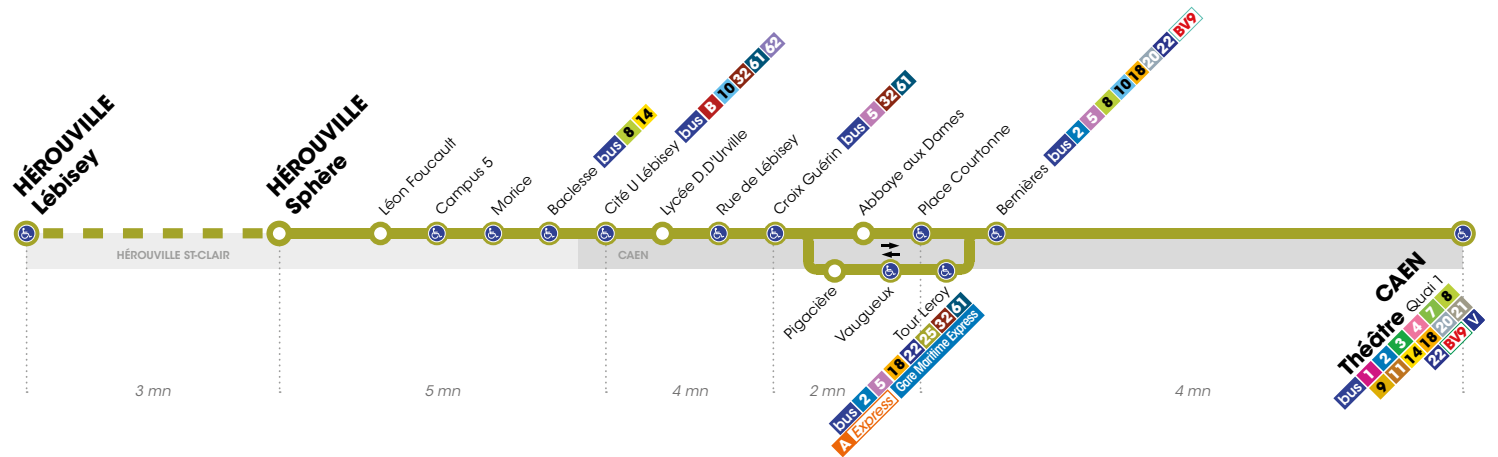

Horaires valables du 3 septembre 2018 au 30 juin 2019*

Arrêt accessible dans les deux sens aux personnes à mobilité réduite.

VACANCES SCOLAIRES / LUNDI À VENDREDI ▶ Direction CAEN Théâtre

HORAIRES VACANCES SCOLAIRES

Lébisey	-	-	-	-	-	-	-	-	8.10	8.23	-	-	-
Sphère	5.57	6.14	6.30	6.47	7.05	7.22	7.32	7.51	8.13	8.26	8.42	9.00	9.13
Cité U Lébisey	6.02	6.19	6.35	6.52	7.10	7.27	7.39	7.58	8.20	8.33	8.49	9.05	9.18
Place Courtonne	6.06	6.23	6.39	6.56	7.15	7.32	7.45	8.04	8.26	8.39	8.55	9.11	9.24
Bernières	6.07	6.24	6.41	6.58	7.17	7.34	7.47	8.06	8.28	8.41	8.57	9.13	9.26
Théâtre Quai 1	6.08	6.25	6.42	6.59	7.18	7.35	7.48	8.07	8.29	8.42	8.58	9.14	9.27

Les lignes de bus circulent avec des horaires spécifiques pendant les vacances scolaires :

Toussaint : du 29/10 au 04/11 2018
Noël : du 24/12 2018 au 06/01 2019
Hiver : du 11/02 au 24/02 2019
Printemps : du 08/04 au 21/04 2019
Aucun bus ne circule le 1er mai

Lébisey	-	-	-	-	-	-	-	-	-	-	-	-	-	12.37	-	-	-	13.35	-	-	
Sphère	9.25	9.41	9.52	10.04	10.20	10.31	10.43	10.59	11.13	11.28	11.41	11.53	12.12	12.26	12.40	12.53	13.08	13.21	13.38	13.51	14.03
Cité U Lébisey	9.30	9.46	9.57	10.09	10.25	10.36	10.48	11.04	11.18	11.33	11.47	11.59	12.18	12.32	12.46	12.59	13.14	13.27	13.44	13.57	14.09
Place Courtonne	9.36	9.52	10.03	10.15	10.31	10.42	10.56	11.12	11.26	11.41	11.55	12.07	12.26	12.40	12.53	13.06	13.21	13.34	13.51	14.04	14.16
Bernières	9.38	9.54	10.05	10.17	10.33	10.44	10.57	11.13	11.27	11.42	11.56	12.08	12.27	12.41	12.54	13.07	13.22	13.35	13.52	14.05	14.17
Théâtre Quai 1	9.39	9.55	10.06	10.18	10.34	10.45	11.01	11.17	11.31	11.46	12.00	12.12	12.31	12.45	12.58	13.11	13.26	13.39	13.56	14.09	14.21

Lébisey	-	-	-	-	-	-	-	-	-	-	-	-	-	17.46	-	18.18	-	-	-	-	
Sphère	14.19	14.31	14.43	14.59	15.12	15.26	15.41	15.55	16.09	16.24	16.38	16.54	17.12	17.27	17.49	18.06	18.21	18.36	18.54	19.19	19.38
Cité U Lébisey	14.25	14.37	14.49	15.05	15.18	15.32	15.47	16.01	16.15	16.30	16.45	17.01	17.19	17.34	17.57	18.13	18.28	18.42	19.00	19.25	19.44
Place Courtonne	14.32	14.44	14.56	15.12	15.24	15.38	15.53	16.07	16.21	16.36	16.52	17.08	17.26	17.41	18.04	18.19	18.34	18.48	19.06	19.30	19.49
Bernières	14.33	14.45	14.57	15.13	15.26	15.40	15.55	16.09	16.23	16.38	16.55	17.11	17.29	17.44	18.07	18.21	18.36	18.50	19.08	19.32	19.51
Théâtre Quai 1	14.37	14.49	15.01	15.17	15.27	15.41	15.56	16.10	16.24	16.39	16.56	17.12	17.30	17.45	18.08	18.22	18.37	18.51	19.09	19.33	19.52

Lébisey	-	-	-	-	-	-	-	-	-	-	-	-	-	-	-	-	-	-	-	-	-
Sphère	19.59	20.17	20.38	20.55	21.14	21.31	21.50	-	-	-	-	-	-	-	-	-	-	-	-	-	-
Cité U Lébisey	20.05	20.23	20.43	21.00	21.19	21.36	21.55	-	-	-	-	-	-	-	-	-	-	-	-	-	-
Place Courtonne	20.10	20.28	20.48	21.05	21.24	21.40	21.59	-	-	-	-	-	-	-	-	-	-	-	-	-	-
Bernières	20.12	20.30	20.50	21.07	21.26	21.42	22.01	-	-	-	-	-	-	-	-	-	-	-	-	-	-
Théâtre Quai 1	20.13	20.31	20.51	21.08	21.27	21.43	22.02	-	-	-	-	-	-	-	-	-	-	-	-	-	-