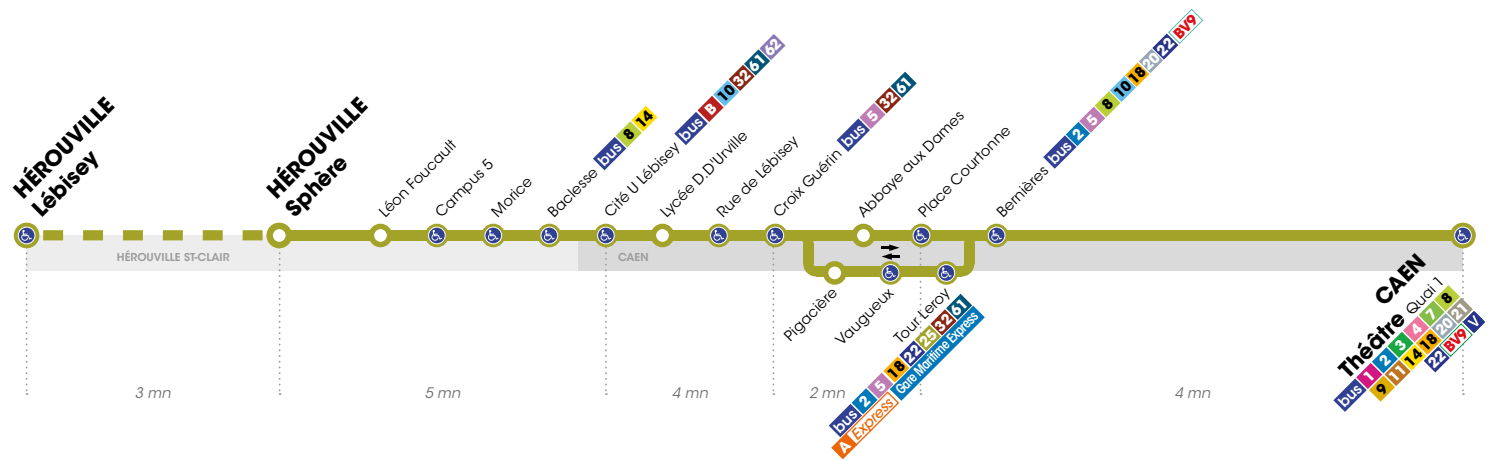

Horaires valables du 3 septembre 2018 au 30 juin 2019*

Arrêt accessible dans les deux sens aux personnes à mobilité réduite.

LUNDI À VENDREDI ▶ Direction **CAEN Théâtre**

Retrouvez les horaires en période de vacances scolaires p. 5

Lébisey	-	-	-	-	-	-	-	-	-	7.41	7.59	8.12	8.23	-	-	-	-	-	-	-	
Sphère	5.59	6.11	6.24	6.37	6.48	7.00	7.12	7.23	7.32	7.44	8.02	8.15	8.26	8.41	8.52	9.06	9.24	9.33	9.46	10.03	10.17
Cité U Lébisey	6.04	6.16	6.29	6.42	6.53	7.05	7.17	7.28	7.37	7.51	8.09	8.22	8.33	8.48	8.57	9.11	9.29	9.38	9.51	10.08	10.22
Place Courtonne	6.08	6.20	6.33	6.46	6.57	7.10	7.22	7.33	7.42	7.57	8.15	8.28	8.39	8.54	9.03	9.17	9.35	9.44	9.57	10.14	10.28
Bnières	6.09	6.22	6.35	6.48	6.59	7.12	7.24	7.35	7.44	7.59	8.17	8.30	8.41	8.56	9.05	9.19	9.37	9.46	9.59	10.16	10.30
Théâtre Quai 1	6.10	6.23	6.36	6.49	7.00	7.13	7.25	7.36	7.45	8.00	8.18	8.31	8.42	8.57	9.06	9.20	9.38	9.47	10.00	10.17	10.31