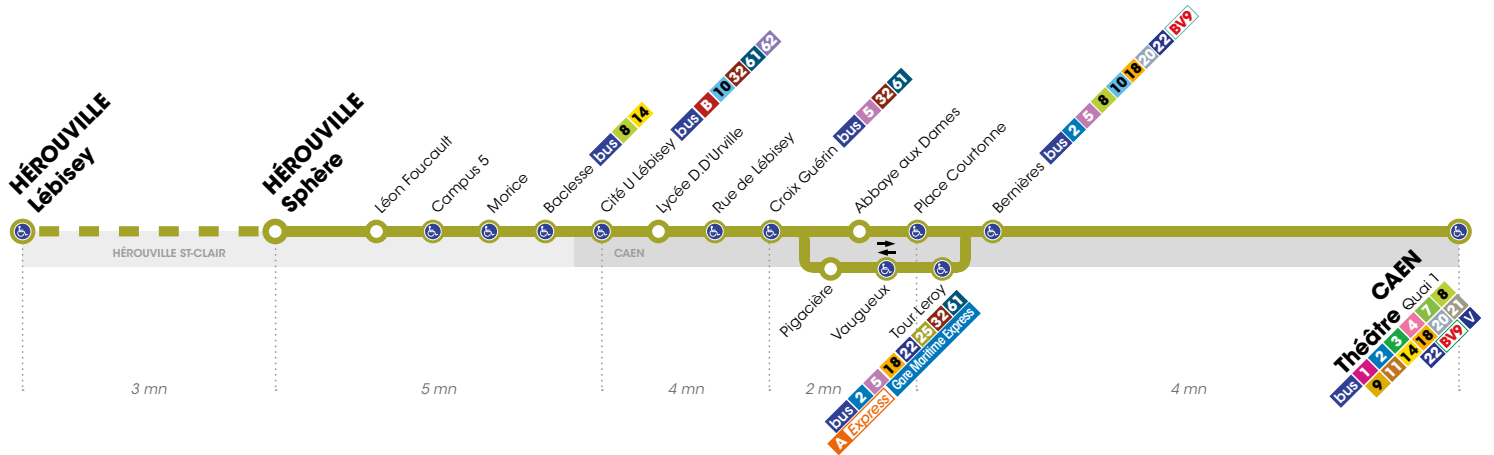

SAMEDI ▶ Direction **HÉROUVILLE Sphère**

Théâtre Quai 1	5.40	5.48	6.00	6.15	6.30	6.50	7.11	7.32	7.53	8.13	8.34	8.53	9.13	9.33	9.53	10.13	10.33	10.51	11.13	11.28	11.53
Bernières	5.42	5.50	6.02	6.17	6.32	6.52	7.13	7.34	7.55	8.15	8.36	8.55	9.15	9.35	9.55	10.15	10.35	10.53	11.15	11.30	11.55
Tour Leroy	5.43	5.51	6.03	6.18	6.33	6.53	7.14	7.35	7.56	8.16	8.37	8.56	9.16	9.36	9.56	10.16	10.36	10.54	11.16	11.32	11.57
Croix Guérin	5.45	5.53	6.05	6.20	6.35	6.55	7.16	7.37	7.58	8.18	8.39	8.58	9.18	9.38	9.58	10.18	10.38	10.56	11.18	11.34	11.59
Cité U Lébisey	5.47	5.55	6.07	6.22	6.37	6.57	7.18	7.39	8.00	8.20	8.41	9.00	9.20	9.40	10.00	10.21	10.41	10.59	11.21	11.38	12.03
Sphère	5.52	6.00	6.12	6.27	6.42	7.02	7.23	7.44	8.05	8.25	8.46	9.05	9.25	9.45	10.05	10.26	10.46	11.04	11.26	11.43	12.08
Lébisey	-	-	-	-	-	-	-	-	8.08	-	-	-	-	-	-	-	-	-	-	-	-

Horaires valables du 3 septembre 2018 au 30 juin 2019*

Arrêt accessible dans les deux sens aux personnes à mobilité réduite.

DIMANCHES ET FÊTES

► Direction **CAEN Théâtre**

Sphère	10.40	11.15	11.50	12.25	13.00	13.37	13.52	14.10	14.28	14.44	15.03	15.20	15.38	15.53	16.12	16.26	16.59	17.34	18.11	18.47
Cité U Lébisey	10.45	11.20	11.55	12.30	13.05	13.42	13.57	14.15	14.33	14.49	15.08	15.25	15.43	15.58	16.17	16.31	17.04	17.39	18.16	18.52
Croix Guérin	10.49	11.24	11.59	12.34	13.09	13.46	14.01	14.19	14.37	14.53	15.12	15.29	15.47	16.02	16.21	16.35	17.08	17.43	18.20	18.56
Bellivet	10.51	11.26	12.01	12.36	13.11	13.48	14.03	14.21	14.39	14.55	15.14	15.31	15.49	16.04	16.23	16.37	17.10	17.45	18.22	18.58
Théâtre	10.56	11.31	12.06	12.41	13.16	13.53	14.08	14.26	14.44	15.00	15.19	15.36	15.54	16.09	16.28	16.42	17.15	17.50	18.27	19.03