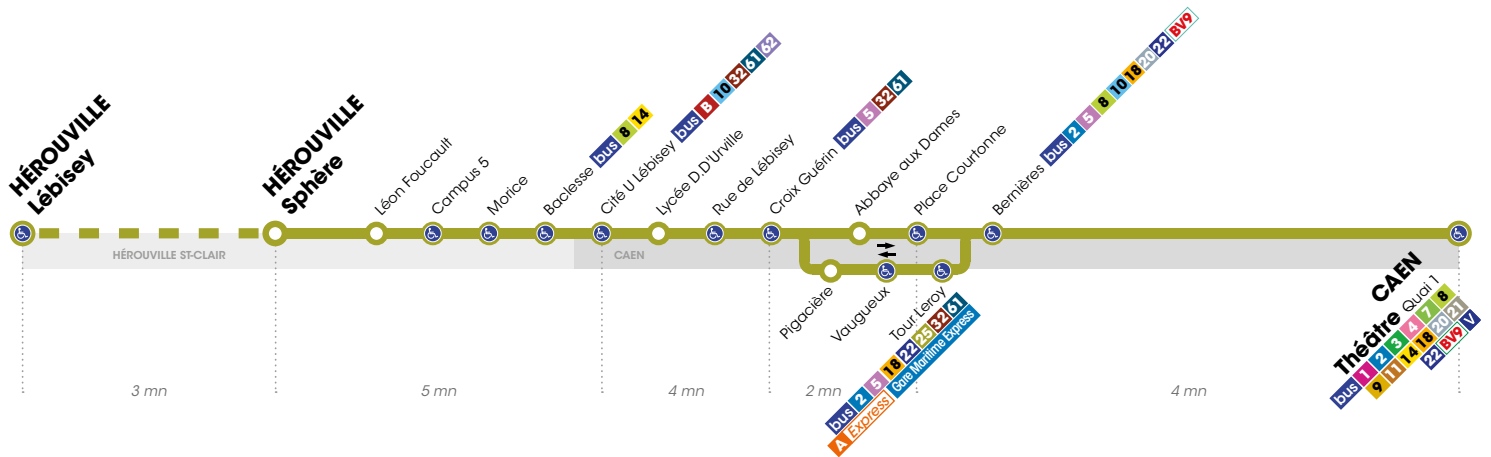

Horaires valables du 3 septembre 2018 au 30 juin 2019*

Arrêt accessible dans les deux sens aux personnes à mobilité réduite.

LUNDI À VENDREDI ▶ Direction **HÉROUVILLE Sphère**

Retrouvez les horaires en période de vacances scolaires p.6

Théâtre Quai 1	5.40	5.50	6.00	6.14	6.27	6.40	6.53	7.04	7.19	7.31	7.42	7.54	8.06	8.24	8.37	8.48	9.03	9.12	9.25	9.43	9.52
Bernières	5.42	5.52	6.02	6.16	6.29	6.42	6.55	7.06	7.21	7.33	7.44	7.56	8.08	8.26	8.39	8.50	9.05	9.14	9.27	9.45	9.54
Tour Leroy	5.43	5.53	6.03	6.17	6.30	6.43	6.57	7.08	7.23	7.35	7.46	7.58	8.10	8.28	8.41	8.52	9.07	9.16	9.29	9.47	9.56
Croix Guérin	5.44	5.54	6.05	6.19	6.32	6.45	6.59	7.10	7.25	7.38	7.50	8.02	8.14	8.31	8.44	8.55	9.09	9.18	9.31	9.49	9.58
Cité U Lébisey	5.46	5.56	6.07	6.21	6.34	6.47	7.01	7.12	7.28	7.43	7.56	8.08	8.20	8.36	8.49	9.00	9.13	9.22	9.34	9.52	10.01
Sphère	5.51	6.01	6.12	6.26	6.39	6.52	7.06	7.17	7.33	7.48	8.03	8.15	8.27	8.43	8.56	9.07	9.18	9.27	9.39	9.57	10.06
Lébisey	-	-	-	-	-	-	-	-	7.36	7.51	8.06	8.18	-	-	-	-	-	-	-	-	-

Théâtre Quai 1	10.05	10.22	10.36	10.50	11.04	11.17	11.34	11.46	11.58	12.07	12.17	12.29	12.40	12.51	13.03	13.13	13.23	13.33	13.44	13.55	14.05
Bernières	10.07	10.24	10.38	10.52	11.06	11.19	11.36	11.48	12.00	12.09	12.19	12.31	12.42	12.53	13.05	13.15	13.25	13.35	13.46	13.57	14.07
Tour Leroy	10.09	10.26	10.40	10.54	11.08	11.21	11.38	11.50	12.02	12.11	12.21	12.33	12.44	12.55	13.07	13.17	13.27	13.37	13.48	13.59	14.09
Croix Guérin	10.11	10.28	10.42	10.56	11.10	11.23	11.40	11.53	12.05	12.14	12.24	12.36	12.46	12.57	13.09	13.19	13.29	13.40	13.51	14.02	14.11
Cité U Lébisey	10.14	10.31	10.45	11.00	11.14	11.27	11.44	11.57	12.09	12.18	12.28	12.40	12.50	13.01	13.13	13.23	13.33	13.44	13.55	14.06	14.15
Sphère	10.19	10.36	10.50	11.05	11.19	11.32	11.49	12.02	12.14	12.23	12.33	12.45	12.55	13.06	13.18	13.28	13.38	13.49	14.00	14.11	14.20
Lébisey	-	-	-	-	-	-	-	-	-	-	12.36	-	-	-	-	-	-	-	-	-	-

Théâtre Quai 1	14.17	14.31	14.45	14.57	15.12	15.27	15.40	15.55	16.10	16.23	16.42	16.57	17.11	17.25	17.41	17.53	18.08	18.21	18.34	18.49	19.03
Bernières	14.19	14.33	14.47	14.59	15.14	15.29	15.42	15.57	16.12	16.25	16.44	16.59	17.14	17.28	17.44	17.56	18.10	18.23	18.36	18.51	19.05
Tour Leroy	14.21	14.35	14.49	15.01	15.16	15.31	15.44	15.59	16.14	16.27	16.46	17.01	17.16	17.30	17.46	17.58	18.12	18.25	18.38	18.53	19.07
Croix Guérin	14.23	14.37	14.51	15.04	15.19	15.34	15.47	16.02	16.17	16.30	16.49	17.04	17.19	17.33	17.49	18.01	18.15	18.28	18.41	18.56	19.10
Cité U Lébisey	14.27	14.41	14.55	15.08	15.23	15.38	15.51	16.06	16.21	16.35	16.54	17.09	17.24	17.38	17.54	18.06	18.20	18.32	18.45	19.00	19.14
Sphère	14.32	14.46	15.00	15.13	15.28	15.43	15.56	16.11	16.26	16.41	17.00	17.15	17.31	17.45	18.00	18.12	18.25	18.37	18.50	19.05	19.19
Lébisey	-	-	-	-	-	-	-	-	-	-	-	17.18	17.34	17.48	-	18.15	-	-	-	-	-