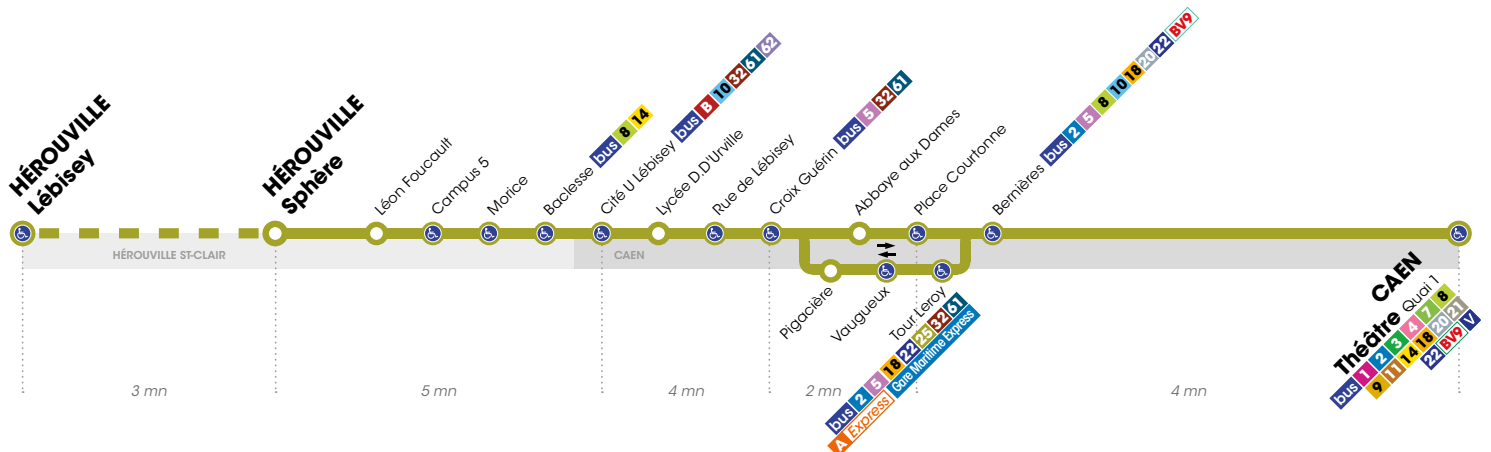

Horaires valables du 3 septembre 2018 au 30 juin 2019*

Arrêt accessible dans les deux sens aux personnes à mobilité réduite.

SAMEDI ▶ Direction **CAEN Théâtre**

Lébisey	-	-	-	-	-	-	-	8.14	-	-	-	-	-	-	-	-	-	-	-	-	
Sphère	6.00	6.15	6.35	6.55	7.15	7.35	7.55	8.17	8.35	8.55	9.15	9.35	9.55	10.15	10.33	10.55	11.10	11.35	11.49	12.05	12.17
Cité U Lébisey	6.05	6.20	6.40	7.00	7.20	7.40	8.00	8.22	8.40	9.00	9.20	9.40	10.00	10.20	10.38	11.00	11.15	11.40	11.54	12.10	12.22
Place Courtonne	6.09	6.24	6.44	7.04	7.24	7.44	8.04	8.26	8.44	9.04	9.24	9.44	10.04	10.25	10.43	11.05	11.20	11.45	11.59	12.15	12.27
Bernières	6.10	6.25	6.45	7.05	7.26	7.46	8.06	8.28	8.46	9.06	9.26	9.46	10.06	10.27	10.45	11.07	11.22	11.47	12.01	12.17	12.29
Théâtre Quai 1	6.11	6.26	6.46	7.06	7.27	7.47	8.07	8.29	8.47	9.07	9.27	9.47	10.07	10.28	10.46	11.08	11.23	11.48	12.02	12.18	12.30

Lébisey	12.30	-	-	-	-	13.35	-	-	-	-	-	-	-	-	-	-	-	-	-	-	18.15
Sphère	12.33	12.43	12.55	13.11	13.26	13.38	13.52	14.05	14.16	14.34	14.54	15.10	15.32	15.51	16.11	16.32	16.51	17.13	17.32	17.54	18.18
Cité U Lébisey	12.38	12.48	13.00	13.16	13.31	13.43	13.57	14.10	14.21	14.39	14.59	15.15	15.37	15.56	16.16	16.37	16.56	17.18	17.37	17.59	18.23
Place Courtonne	12.43	12.53	13.05	13.21	13.36	13.48	14.02	14.15	14.26	14.44	15.04	15.20	15.42	16.01	16.21	16.42	17.01	17.23	17.42	18.04	18.28
Bernières	12.45	12.55	13.07	13.23	13.38	13.50	14.04	14.17	14.28	14.46	15.06	15.22	15.44	16.03	16.23	16.44	17.03	17.25	17.44	18.06	18.30
Théâtre Quai 1	12.46	12.56	13.08	13.24	13.39	13.51	14.05	14.18	14.29	14.47	15.07	15.23	15.45	16.04	16.24	16.46	17.05	17.27	17.46	18.08	18.32

Lébisey	-	-	-	-	-	-	-	-	-	-	-	-	-	-	-	-	-	-	-	-	-
Sphère	18.35	18.59	19.17	19.40	19.55	20.17	20.33	20.53	21.09	21.28	21.45	-	-	-	-	-	-	-	-	-	-
Cité U Lébisey	18.40	19.04	19.22	19.45	20.00	20.22	20.38	20.58	21.14	21.33	21.50	-	-	-	-	-	-	-	-	-	-
Place Courtonne	18.45	19.09	19.27	19.50	20.05	20.26	20.42	21.02	21.18	21.37	21.54	-	-	-	-	-	-	-	-	-	-
Bernières	18.47	19.11	19.29	19.52	20.07	20.28	20.44	21.04	21.20	21.39	21.56	-	-	-	-	-	-	-	-	-	-
Théâtre Quai 1	18.49	19.13	19.30	19.53	20.08	20.29	20.45	21.05	21.21	21.40	21.57	-	-	-	-	-	-	-	-	-	-

SAMEDI ▶ Direction **HÉROUVILLE Sphère**

Théâtre Quai 1	5.40	5.48	6.00	6.15	6.30	6.50	7.11	7.32	7.53	8.13	8.34	8.53	9.13	9.33	9.53	10.13	10.33	10.51	11.13	11.28	11.53
Bernières	5.42	5.50	6.02	6.17	6.32	6.52	7.13	7.34	7.55	8.15	8.36	8.55	9.15	9.35	9.55	10.15	10.35	10.53	11.15	11.30	11.55
Tour Leroy	5.43	5.51	6.03	6.18	6.33	6.53	7.14	7.35	7.56	8.16	8.37	8.56	9.16	9.36	9.56	10.16	10.36	10.54	11.16	11.32	11.57
Croix Guérin	5.45	5.53	6.05	6.20	6.35	6.55	7.16	7.37	7.58	8.18	8.39	8.58	9.18	9.38	9.58	10.18	10.38	10.56	11.18	11.34	11.59
Cité U Lébisey	5.47	5.55	6.07	6.22	6.37	6.57	7.18	7.39	8.00	8.20	8.41	9.00	9.20	9.40	10.00	10.21	10.41	10.59	11.21	11.38	12.03
Sphère	5.52	6.00	6.12	6.27	6.42	7.02	7.23	7.44	8.05	8.25	8.46	9.05	9.25	9.45	10.05	10.26	10.46	11.04	11.26	11.43	12.08
Lébisey	-	-	-	-	-	-	-	-	8.08	-	-	-	-	-	-	-	-	-	-	-	-